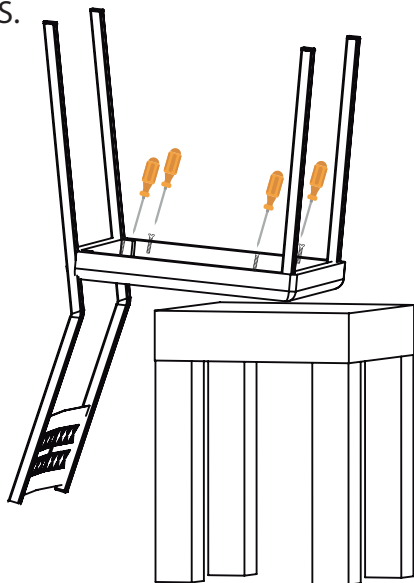

MANUAL CADEIRA
TULIPA THAIS
ORQUIDEA OHANA

PEÇAS		
Nº	DESCRIÇÃO	QUANT
01	ESTRUTURA BASE	1
02	ASSENTO	1

ACESSÓRIOS		
CÓD	DESCRIÇÃO	QUANT
A	PARAFUSO 5 X 35 PHILIPS	4

1º) ALINHE A BASE (N° 01) COM O ASSENTO (N° 02), POSICIONAR OS PARAFUSOS (A).

1º Passo

UTILIZAR BANCADA PARA APOIAR

2º) APERTE OS PARAFUSOS FIXANDO O ASSENTO (02) NA BASE (01), COM A CHAVE PHILIPS.

2º Passo

UTILIZE CHAVE PHILIPS NA MONTAGEM
NÃO ACOMPANHA O PRODUTO.

3º) MONTAGEM CONCLUÍDA.