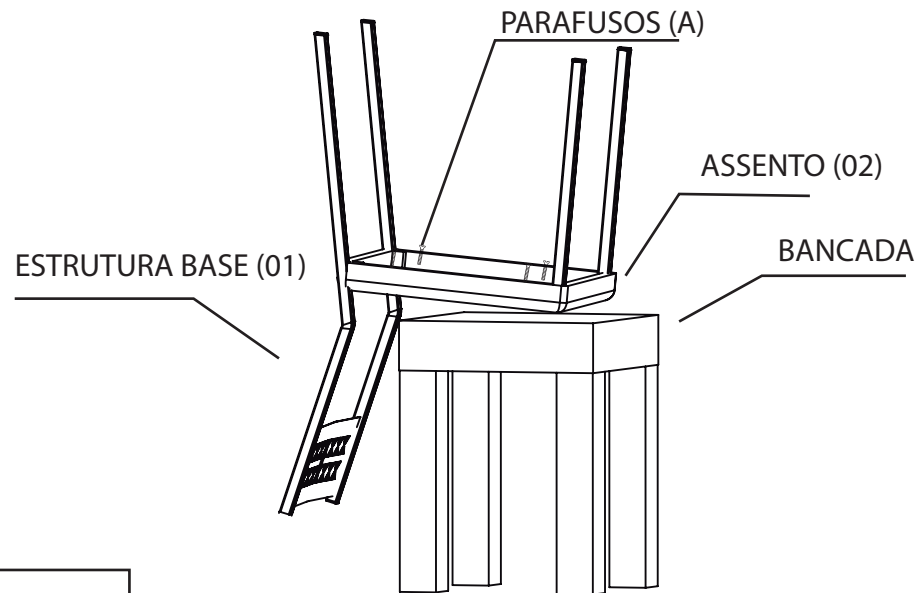

MANUAL CADEIRA
TULIPA THAIS
ORQUIDEA OHANA

PEÇAS		
Nº	DESCRIÇÃO	QUANT
01	ESTRUTURA BASE	1
02	ASSENTO	1

ACESSÓRIOS		
CÓD	DESCRIÇÃO	QUANT
A	PARAFUSO 5 X 35 PHILIPS	4

1º) ALINHE A BASE (N° 01) COM O ASSENTO (N° 02), POSICIONAR OS PARAFUSOS (A).

1º Passo

UTILIZAR BANCADA PARA APOIAR

2º) APERTE OS PARAFUSOS FIXANDO O ASSENTO (02) NA BASE (01), COM A CHAVE PHILIPS.

2º Passo

UTILIZE CHAVE PHILIPS NA MONTAGEM
NÃO ACOMPANHA O PRODUTO.

3º) MONTAGEM CONCLUÍDA.