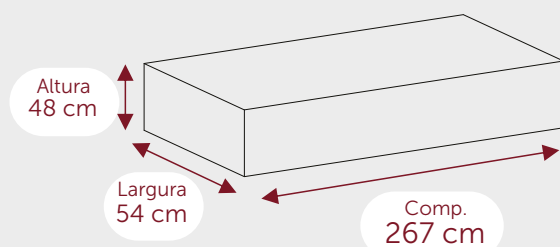

INFORMAÇÕES DO PRODUTO

Produto Montado

Altura
235 cm

Largura
260 cm

Profundidade
56 cm

PESO PRODUTO MONTADO: 194 KG

Corpo MDF 15mm de espessura.
Portas de MDF 15mm de espessura.
Fundo de MDF 03mm de espessura.

INFORMAÇÕES DO PRODUTO

Produto Embalado

VOLUME 01

PESO: 35 KG
M3: 0,06169

VOLUME 02

PESO: 42 KG
M3: 0,07128

VOLUME 03

PESO: 40 KG
M3: 0,06921

VOLUME 04

PESO: 40 KG
M3: 0,08128

VOLUME 05

PESO: 34 KG
M3: 0,05662

VOLUME 06

PESO: 9 KG
M3: 0,01665

TOTAL ————— PESO PRODUTO EMBALADO: 200 KG

M3: 0,35673