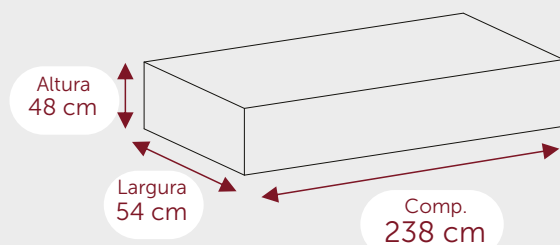

INFORMAÇÕES DO PRODUTO

Produto Embalado

VOLUME 01

PESO: 35 KG
M3: 0,06169