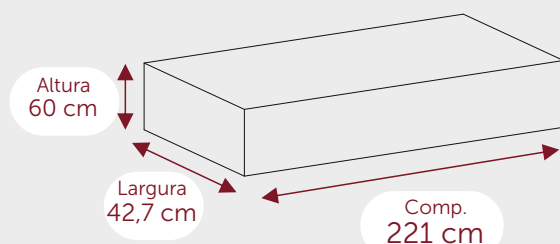

INFORMAÇÕES DO PRODUTO

Produto Montado

Altura
235 cm

Largura
260 cm

Profundidade
56 cm

PESO PRODUTO MONTADO: 194 KG

Corpo MDF 15mm de espessura.
Portas de MDF 15mm de espessura.
Fundo de MDF 03mm de espessura.

INFORMAÇÕES DO PRODUTO

Produto Embalado

VOLUME 01

PESO: 35 KG
M3: 0,06169

VOLUME 02

PESO: 42 KG
M3: 0,07128

VOLUME 03

PESO: 40 KG
M3: 0,06921

VOLUME 04

PESO: 40 KG
M3: 0,08128

VOLUME 05

PESO: 34 KG
M3: 0,05662

VOLUME 06

PESO: 9 KG
M3: 0,01665

TOTAL ————— PESO PRODUTO EMBALADO: 200 KG

M3: 0,35673