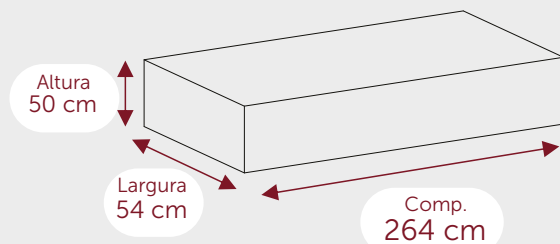

INFORMAÇÕES DO PRODUTO

Produto Montado

Altura
235 cm

Largura
260 cm

Profundidade
56 cm

PESO PRODUTO MONTADO: 194 KG

Corpo MDF 15mm de espessura.
Portas de MDF 15mm de espessura.
Fundo de MDF 03mm de espessura.

INFORMAÇÕES DO PRODUTO

Produto Embalado

VOLUME 01

PESO: 35 KG
M3: 0,06169

VOLUME 02

PESO: 42 KG
M3: 0,07128

VOLUME 03

PESO: 40 KG
M3: 0,06921

VOLUME 04

PESO: 40 KG
M3: 0,08128

VOLUME 05

PESO: 34 KG
M3: 0,05662

VOLUME 06

PESO: 9 KG
M3: 0,01665

TOTAL ————— PESO PRODUTO EMBALADO: 200 KG

M3: 0,35673