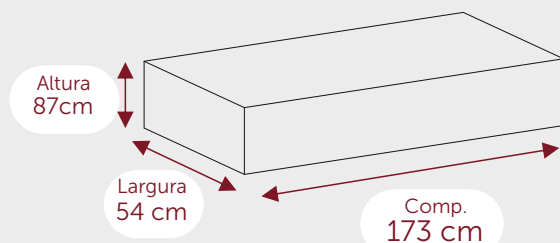

INFORMAÇÕES DO PRODUTO

Produto Montado

Altura
235 cm

Largura
260 cm

Profundidade
56 cm

PESO PRODUTO MONTADO: 194 KG

Corpo MDF 15mm de espessura.
Portas de MDF 15mm de espessura.
Fundo de MDF 03mm de espessura.

INFORMAÇÕES DO PRODUTO

Produto Embalado

VOLUME 01

PESO: 35 KG
M3: 0,06169

VOLUME 02

PESO: 42 KG
M3: 0,07128

VOLUME 03

PESO: 40 KG
M3: 0,06921

VOLUME 04

PESO: 40 KG
M3: 0,08128

VOLUME 05

PESO: 34 KG
M3: 0,05662

VOLUME 06

PESO: 9 KG
M3: 0,01665

TOTAL ————— PESO PRODUTO EMBALADO: 200 KG

M3: 0,35673