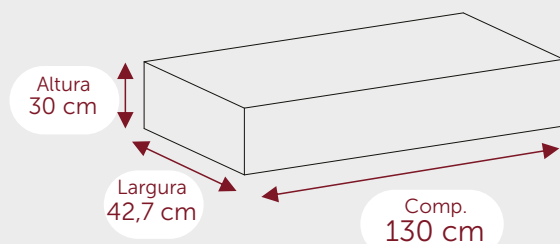

INFORMAÇÕES DO PRODUTO

Produto Montado

Altura
235 cm

Largura
260 cm

Profundidade
56 cm

PESO PRODUTO MONTADO: 194 KG

Corpo MDF 15mm de espessura.
Portas de MDF 15mm de espessura.
Fundo de MDF 03mm de espessura.

VOLUME 04

PESO: 40 KG
M3: 0,08128

VOLUME 05

PESO: 34 KG
M3: 0,05662

VOLUME 06

PESO: 9 KG
M3: 0,01665

TOTAL ————— PESO PRODUTO EMBALADO: 200 KG

M3: 0,35673