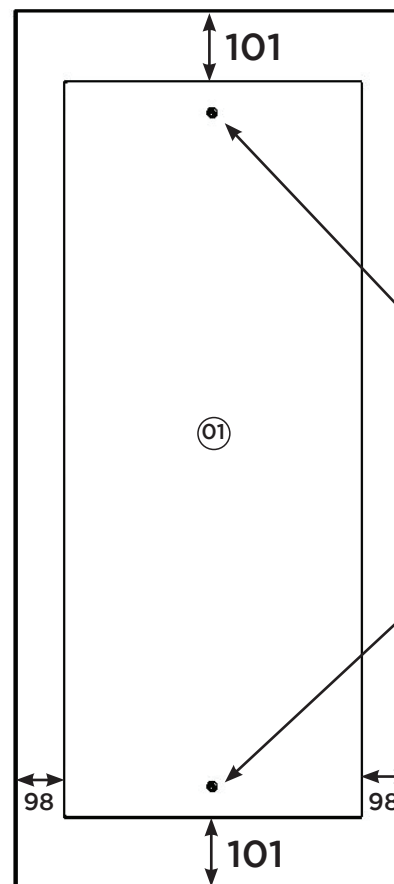

## KIT ESPELHO 1050x350x3 COM 1 UNIDADE

c B02-64 - Prata

Item	Caixa	Qtd	Descrição	Medidas (mm)	Código
01	1/1	01	Espelho	1050x350x3	01100129

Exemplo: Porta de correr  
1252x546x15  
(B21-88 Roupeiro 3Pts  
Correr 6Gav)

Fixar o Espelho com a Bucha (A) e o Parafuso (B)  
Utilizar a parafusadeira com o torque 3.

### Ferragens

Medidas em mm