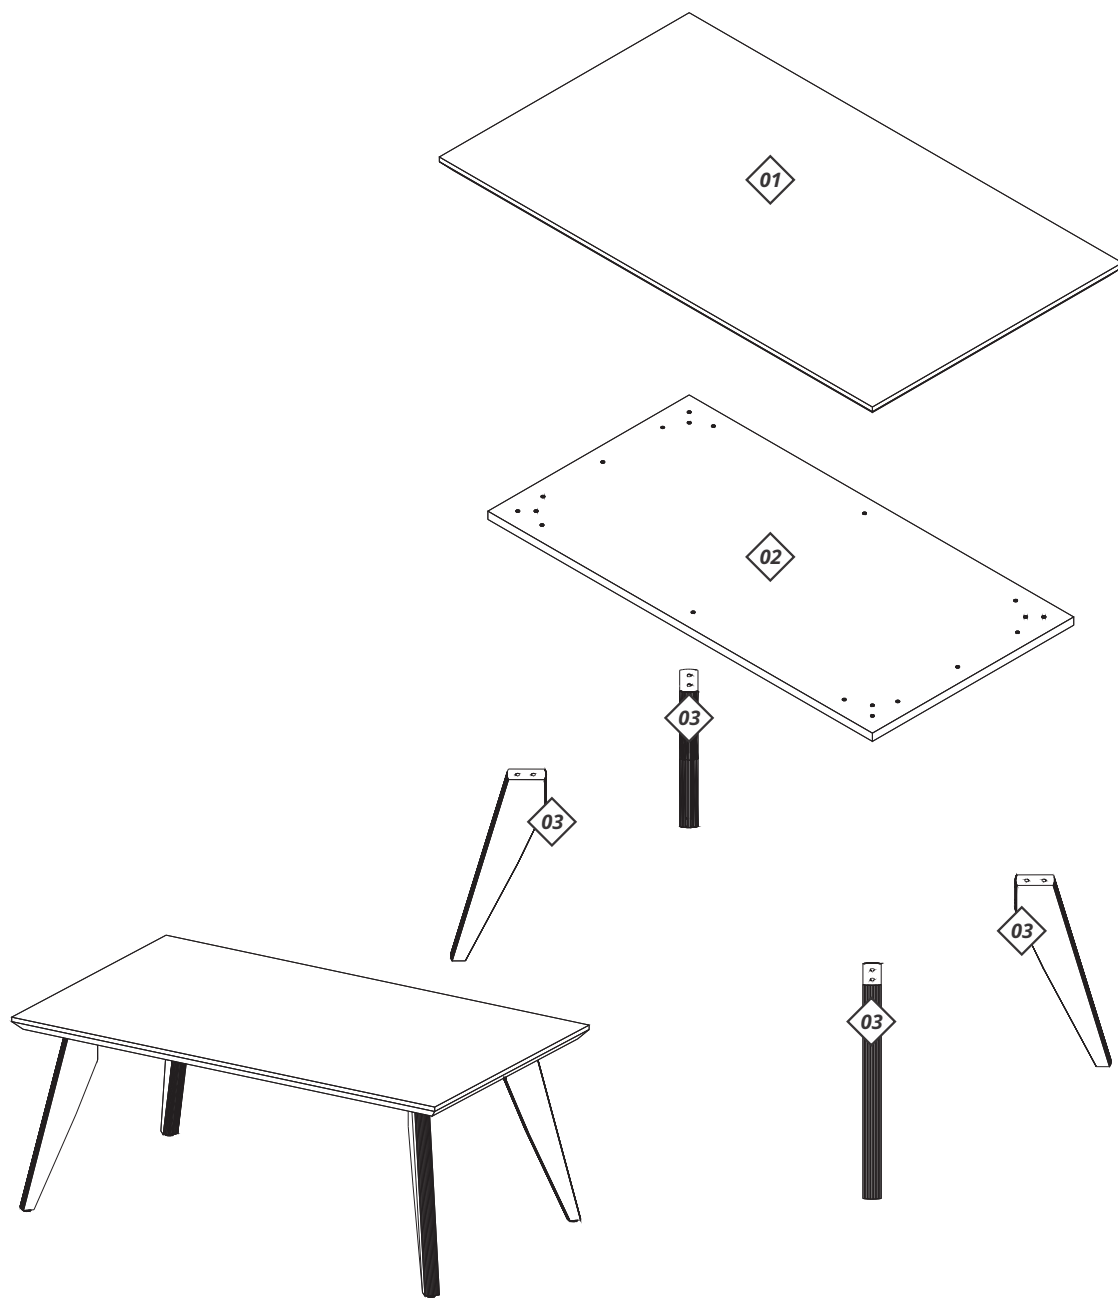

MESA DE CENTRO CLASSIC

Para assistência técnica, entre em contato com a loja onde adquiriu este móvel.
Para obtener asistencia técnica, pongase en contacto con la tienda donde compró el móvil.
For technical assistance, contact the store where you purchased this mobile.

ESQUEMA DE MONTAGEM / ESQUEMA DE MONTAJE / ASSEMBLY INSTRUCTIONS

ACESSÓRIOS / ACESORIOS / ACCESSORIES

A - 02x

B - 08x

C - 10x

D - 04x

E - 04x

IDENTIFICAÇÃO DAS PEÇAS / IDENTIFICACIÓN DELAS PIEZAS / PIECES IDENTIFICATION

PORTUGUÊS	ESPAÑOL	ENGLISH	DIM. (mm)
01- Tampo	01- Cubierta	01- Top	01- 910 x 525 x 25
02- Base	02- Base	02- Base	02- 808 x 423 x 15
03- Pé Mad.	03- Pie Mad.	03- Wodden Foot	03- 330 x 70 x 25

CONSERVANDO O SEU MÓVEL / MANTENIENDO SU MOBILIARIO / MAINTAINING YOUR FURNITURE

LIMPEZA DO MÓVEL / LIMPIANDO SU MOBILIARIO / CLEANING

Na remoção da poeira utilizar flanela limpa e levemente umedecida, em seguida flanela seca para remoção da umidade.
Para limpiar el polvo utiliza una franela limpia y humedecida y después una franela seca para quitar la humedad.
To remove dust use a clean flannel slightly moistened and afterwards a dry flannel to remove the humidity.

RECOMENDAÇÕES DE USO / RECOMENDACIONES DE USO / USE RECOMMENDATIONS

Não expor a luz solar e locais úmidos. Não encostar o móvel na parede para evitar transmissão de umidade.
No exponga a la luz solar y lugares húmedos. No apoye el mobiliario en la pared evitar la transmisión de humedad.
Do not expose to sun light and humid places. Do not lean the furniture in the wall to avoid humidity transmission.

Não movimentar o móvel com os rodízios travados. Este produto tem 6 meses de garantia contra defeito de fabricação.
No mueva su mobiliario con las ruedas cerradas. Este producto tiene garantía de 6 meses contra defecto de fabricación.
Do not move your furniture with the wheels locked. This product has 6 months warranty against production defect.