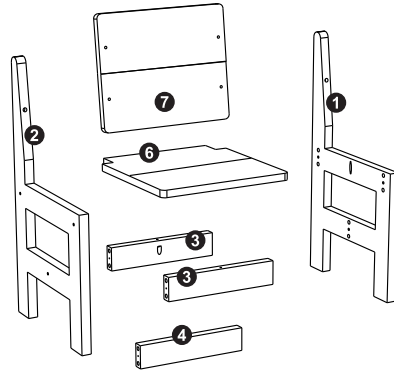

Cadeira Infantil Silla infantil POOH

Irmãos Hinke

 **irmaoshinke**

 **47 99987-8540**

Partes do Produto Partes del producto

Componentes

A - Parafuso Panela / tornillo de cabeza plana
3,0x30 (4x)

B - Parafuso Panela / tornillo de cabeça plana
3,5x40 (6x)

D - Cavilha / Clavija 8,0x30 (14x)

C - Parafuso flangeado / perno com brida
3,5x30 (4x)

Limpeza

Use um pano levemente umedecido com água e seque com um pano seco.
'Nunca use produtos químicos ou abrasivos'