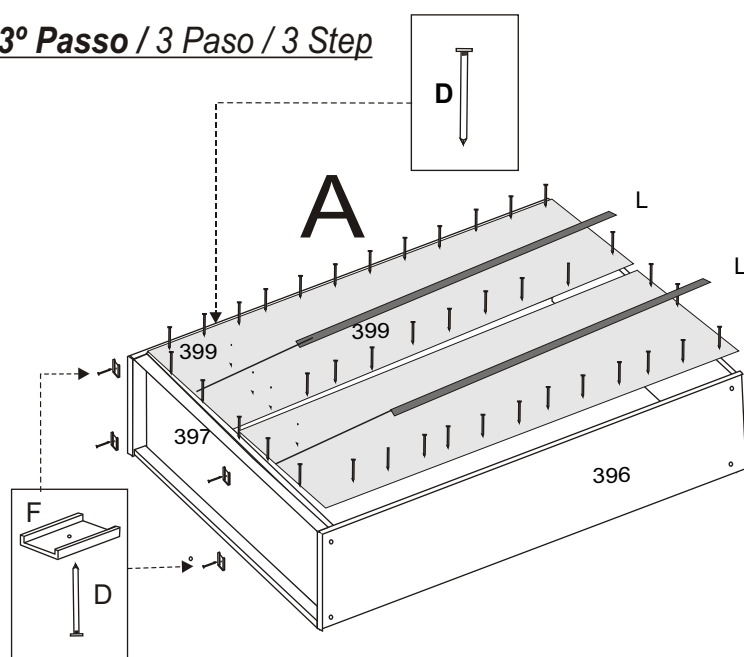

3º Passo / 3 Paso / 3 Step