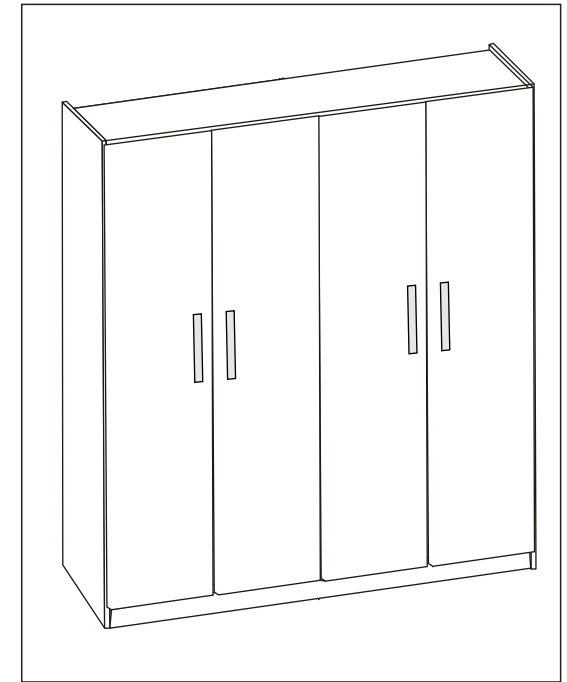

MATERIAL PARA MONTAGEM

Material para Armado

Assembly Material

1) martelo

martillo
hammer

2) chave

destornillador
screwdriver