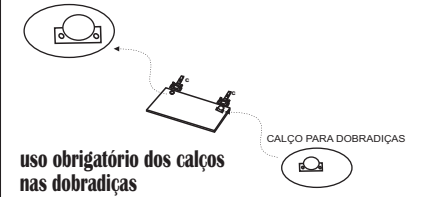

CALÇO PARA DOBRADIÇAS