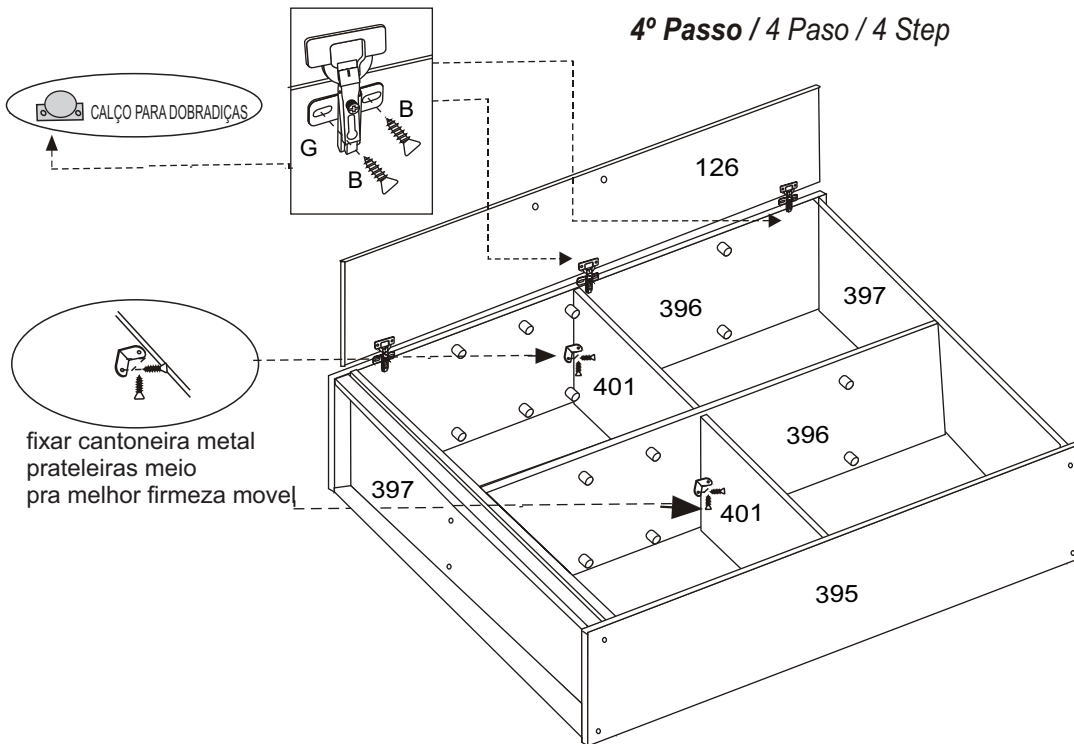

4º Passo / 4 Paso / 4 Step