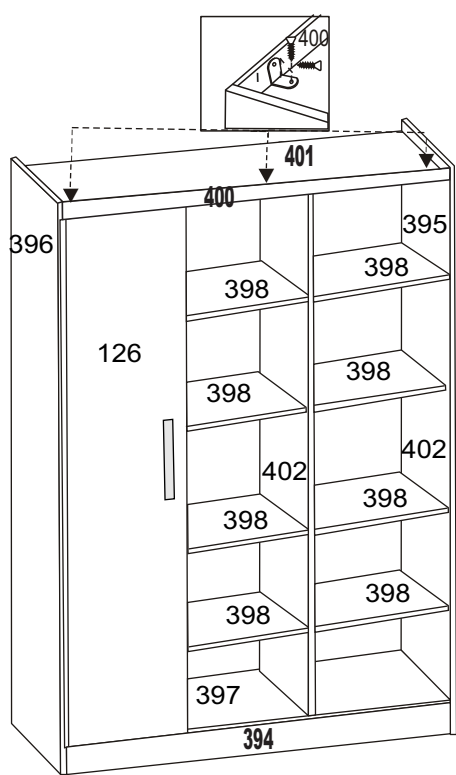

Ref. SP 5000

DESENHOS-IVAIR RODRIGUES

1º Passo / 1 Paso / 1 Step

fixar tampo baixo (397)
no rodapé (394)
como mostra desenho

NUMERAÇÃO DE PEÇAS

N°	DESCRIÇÃO	ANT.
396	Lateral Esquerda / Lateral izquierda	
395	Lateral direita / Lateral derecha	
397	Tampo baixo 6 mm	
401	Tampo cima	
398	Prateleira móvel/ Estanderia mueble	
394	Rodapé Frontal / Rodepié Frente	
400	Roda-forro / Roda-forro	
399	Costas / Espalda	
126	Portas / Puertas	
402	Divisão	