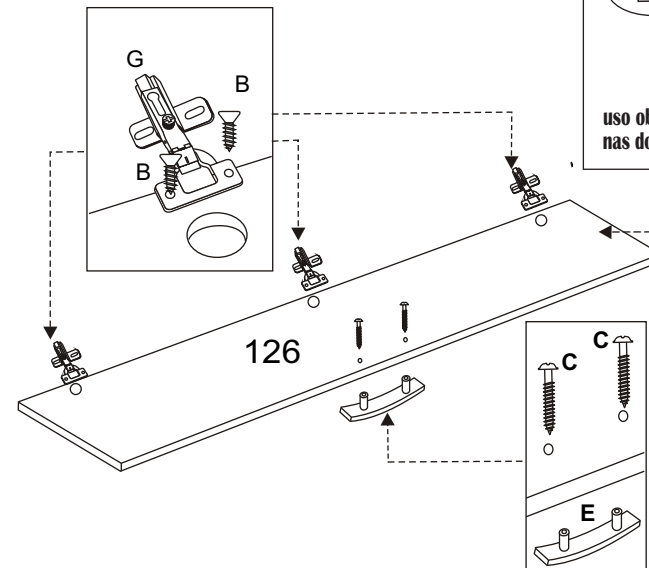

2º Passo / 2 Paso / 2 Step