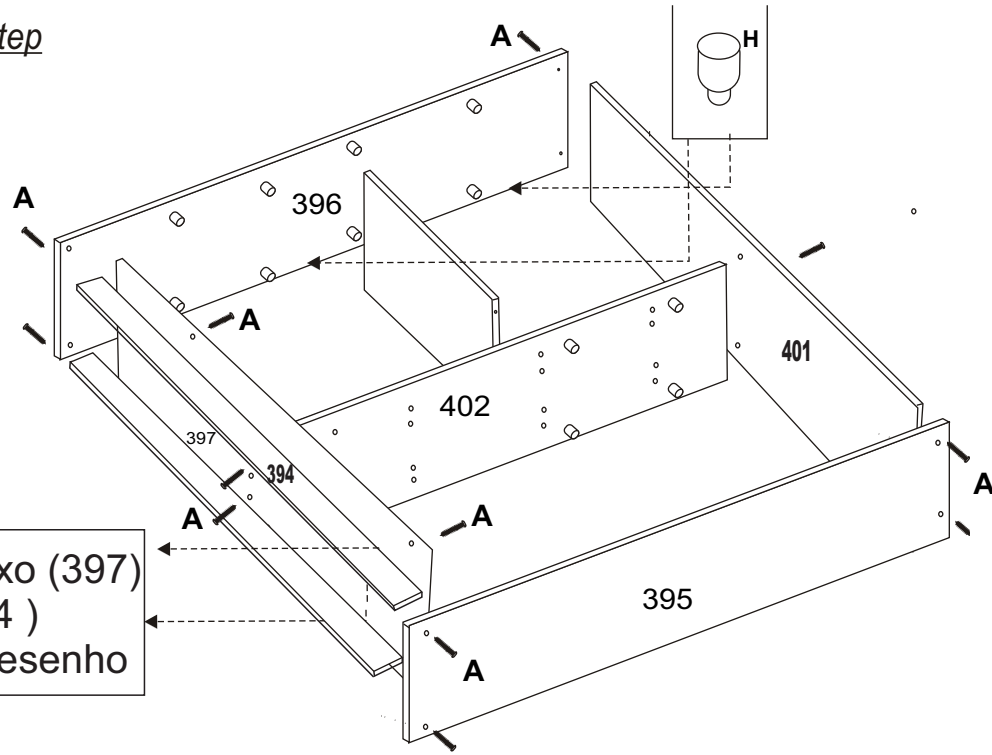

Ref. SP 5000

DESENHOS-IVAIR RODRIGUES

1º Passo / 1 Paso / 1 Step

fixar tampo baixo (397)
no rodapé (394)
como mostra desenho

NUMERAÇÃO DE PEÇAS

N°	DESCRIÇÃO	ANT.
396	Lateral Esquerda / Lateral izquierda	
395	Lateral direita / Lateral derecha	
397	Tampo baixo 6 mm	
401	Tampo cima	
398	Prateleira móvel/ Estanderia mueble	
394	Rodapé Frontal / Rodepié Frente	
400	Roda-forro / Roda-forro	
399	Costas / Espalda	
126	Portas / Puertas	
402	Divisão	