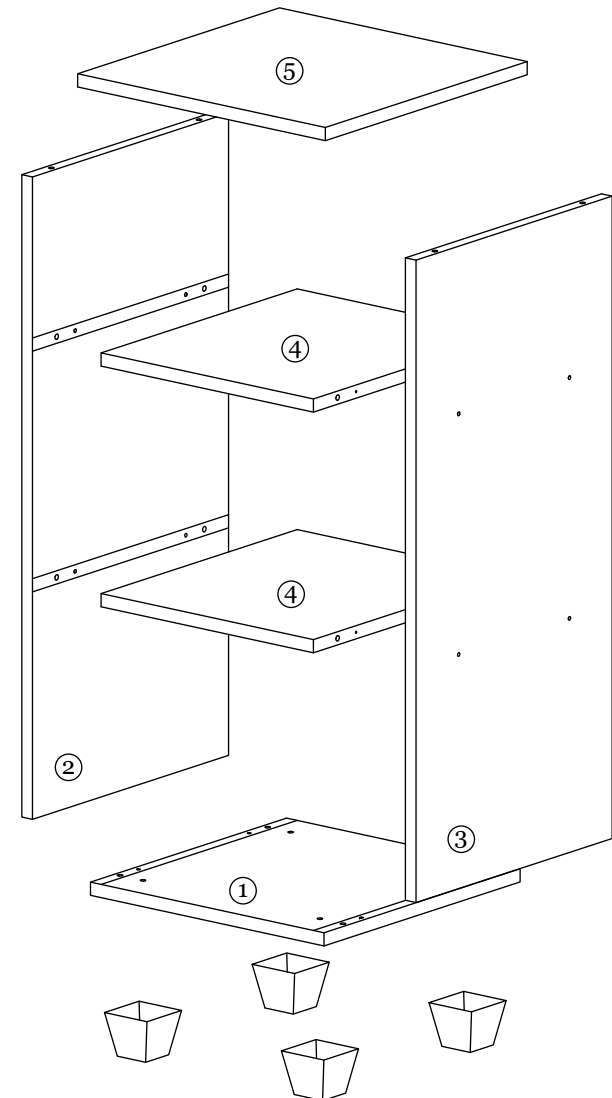

## Regulagem das dobradiças

Regulagem da folga horizontal

Regulagem da cobertura lateral

Regulagem Vertical

<b>FERRAGEM 484</b>	
Descrição	Quant.
Paraf. Cc 3,5 x 40	12
Paraf. Cc 3,5 x 25	2
Paraf. Cc 3,5 x 14	16
Paraf. Cc 5 x 40	4
Cavilha 6 x 35	16
Prego 8 X 10	20
Sache Cola	1
Cantoneira LL	4
<b>CAIXA</b>	
Esquema montagem	1
Pé PIRAMIDE	4
Dobradiça CURVA	2
Calço Dobradiça	2
Puxador ELO 96mm	1
Pacote ferragem	1

### DICAS DE MONTAGEM:

- Sempre usar cola na montagem.
- Utilizar um prego a cada 10cm nos forros.
- A montagem do Balcão segue o número das peças.