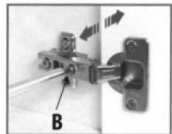

## Regulagem das dobradiças

Regulagem da folga horizontal

Regulagem da cobertura lateral

Regulagem Vertical

<b>FERRAGEM 484</b>	
Descrição	Quant.
Paraf. Cc 3,5 x 40	12
Paraf. Cc 3,5 x 25	2
Paraf. Cc 3,5 x 14	16
Paraf. Cc 5 x 40	4
Cavilha 6 x 35	16
Prego 8 X 10	20
Sache Cola	1
Cantoneira LL	4
<b>CAIXA</b>	
Esquema montagem	1
Pé PIRAMIDE	4
Dobradiça CURVA	2
Calço Dobradiça	2
Puxador ELO 96mm	1
Pacote ferragem	1