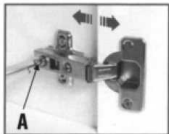

## Regulagem das dobradiças

Regulagem da folga horizontal

Regulagem da cobertura lateral

Regulagem Vertical

<b>FERRAGEM 484</b>	
Descrição	Quant.
Paraf. Cc 3,5 x 40	12
Paraf. Cc 3,5 x 25	2
Paraf. Cc 3,5 x 14	16
Paraf. Cc 5 x 40	4
Cavilha 6 x 35	16
Prego 8 X 10	20
Sache Cola	1
Cantoneira LL	4
<b>CAIXA</b>	
Esquema montagem	1
Pé PIRAMIDE	4
Dobradiça CURVA	2
Calço Dobradiça	2
Puxador ELO 96mm	1
Pacote ferragem	1