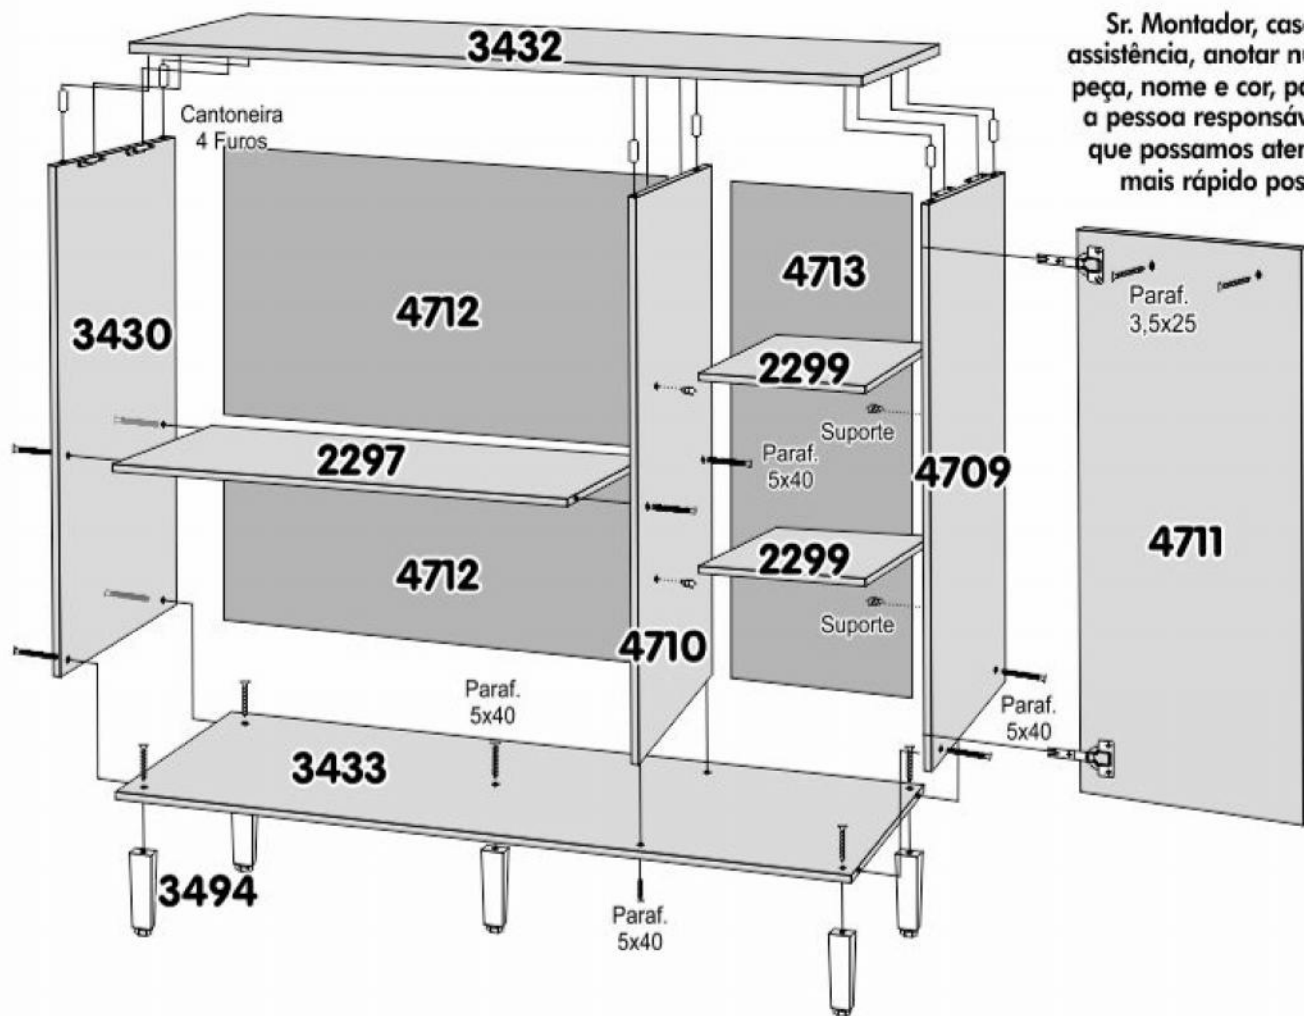

BALCÃO VEGA

| CÓD. | COMPONENTES | QTD. |
|------|------------------|------|
| 3432 | TAMPO | 01 |
| 3430 | LATERAL ESQUERDA | 01 |
| 4709 | LATERAL DIREITA | 01 |
| 3433 | BASE | 01 |
| 4710 | DIVISÃO | 01 |
| 2297 | PRATELEIRA MAIOR | 01 |
| 2299 | PRATELEIRA MENOR | 02 |
| 4711 | PORTA | 03 |
| 4712 | COSTAS BALCÃO | 02 |
| 4713 | COSTAS LATERAL | 01 |
| 3494 | PÉ | 05 |
| 153 | PUXADOR | 03 |

Sr. Montador, caso haja assistência, anotar número da peça, nome e cor, passe para a pessoa responsável, para que possamos atendê-lo o mais rápido possível.

23 - PARAFUSO 5x40 MONTAGEM

06 - PARAF. 3,5x25 PUXADOR PORTA

48 - PARAF. 3,5x14

80 - PREGO 8x8 Costas

06 - CAVILHA 6x30

08 - SUPORTE PRATELEIRA

06 - CANTONEIRA 4 FUROS

15 - GARRA PARA COSTAS

06 - DOBRADIÇA

06 - CALÇO