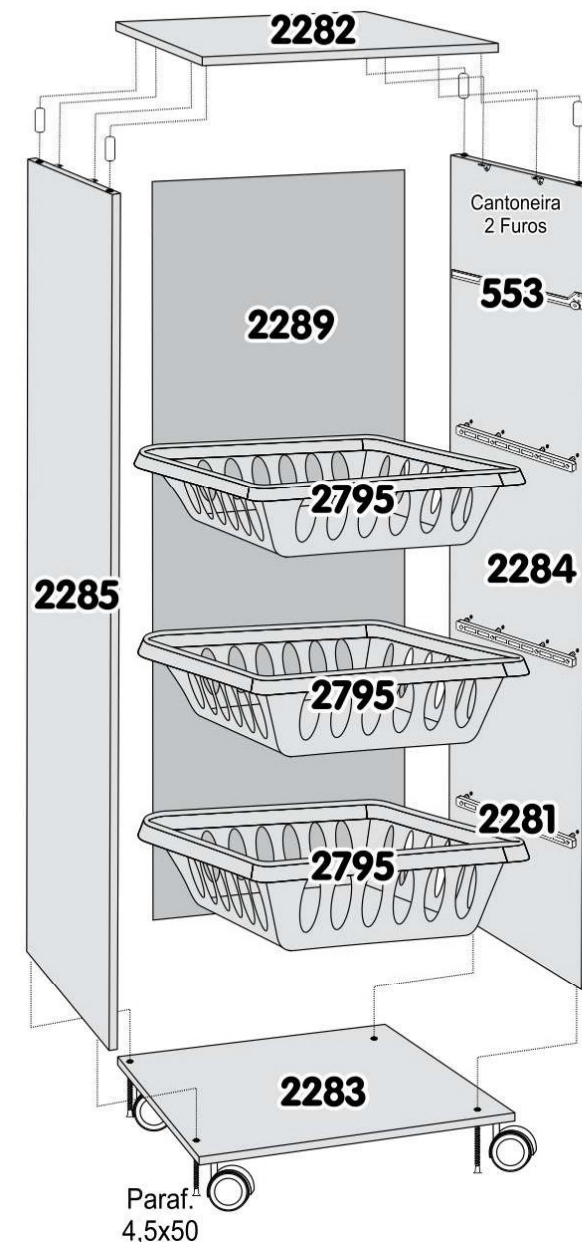

## FRUTEIRA CURITIBA

CÓD.	COMPONENTES	QTD.
2282	Tampo Fruteira Curitiba	1
2283	Fundo Base Fruteira Curitiba	1
2284	Lateral Dir. Fruteira Curitiba	1
2285	Lateral Esq. Fruteira Curitiba	1
2286	Frente Gav. Fruteira Curitiba	1
2287	Traseiro Gav. Fruteira Curitiba	2
2288	Fundo Gav. Fruteira Curitiba	1
2289	Costas Fruteira Curitiba	1
3047	Lateral Gaveta	2
553	Corrediça Metálica 300mm	1
153	Puxador Cromado	1
2281	Corrediça Plástica	6
2795	Cesto Plástico	3

Sr. Montador, caso haja assistência, anotar número da peça, nome e cor, passe para a pessoa responsável, para que possamos atendê-lo o mais rápido possível.

4 - PARAFUSO 4,5x50  
MONTAGEM

2 - PARAF. 3,5x25  
GAVETA (Frente)

32 - PARAF. 3,5x14  
Cantoneira e Rodízios

4 - PARAF. 4,5x40 FLANGEADO  
MONTAGEM GAVETA

2 - PARAF. 3,5x40  
PUXADOR GAVETA

4 - CAVILHA 6x30

25 - PREGO 10x10 Costas

4 - CANT. 2  
FUROS TAMPO

4 - RODÍZIOS