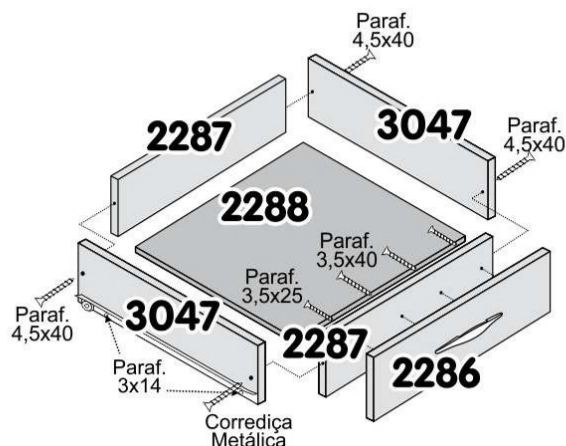

## FRUTEIRA CURITIBA

CÓD.	COMPONENTES	QTD.
2282	Tampo Fruteira Curitiba	1
2283	Fundo Base Fruteira Curitiba	1
2284	Lateral Dir. Fruteira Curitiba	1
2285	Lateral Esq. Fruteira Curitiba	1
2286	Frente Gav. Fruteira Curitiba	1
2287	Traseiro Gav. Fruteira Curitiba	2
2288	Fundo Gav. Fruteira Curitiba	1
2289	Costas Fruteira Curitiba	1
3047	Lateral Gaveta	2
553	Corrediça Metálica 300mm	1
153	Puxador Cromado	1
2281	Corrediça Plástica	6
2795	Cesto Plástico	3

Sr. Montador, caso haja assistência, anotar número da peça, nome e cor, passe para a pessoa responsável, para que possamos atendê-lo o mais rápido possível.

4 - PARAFUSO 4,5x50  
MONTAGEM

2 - PARAF. 3,5x25  
GAVETA (Frente)

32 - PARAF. 3,5x14  
Cantoneira e Rodízios

4 - PARAF. 4,5x40 FLANGEADO  
MONTAGEM GAVETA

2 - PARAF. 3,5x40  
PUXADOR GAVETA

4 - CAVILHA 6x30

25 - PREGO 10x10 Costas

4 - CANT. 2  
FUROS TAMPO

4 - RODÍZIOS