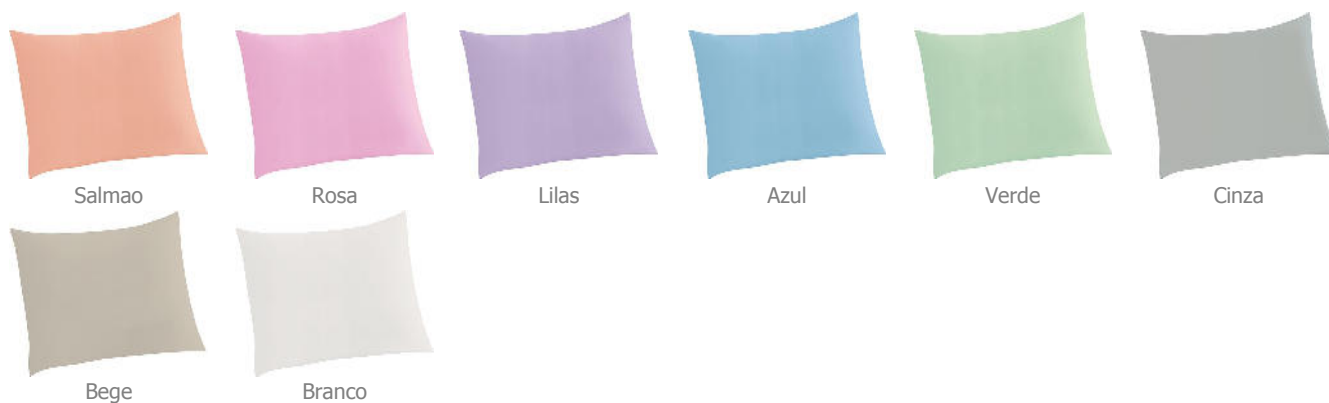

Fronha de Malha Duo Mix

Composição

100% algodão - malha

Mais Informações

A fronha da coleção Duo Mix está disponível em oito diferentes cores. Apresenta toque macio e aconchegante devido ao seu material: malha, feita com fio penteado em 100% algodão.

Referência / Dimensão

- 4878516 - Avulsa 50 cm x 70 cm Com 2 Peças (Salmão)
- 4878517 - Avulsa 50 cm x 70 cm Com 2 Peças (Rosa)
- 4878518 - Avulsa 50 cm x 70 cm Com 2 Peças (Lilas)
- 4878519 - Avulsa 50 cm x 70 cm Com 2 Peças (Azul)
- 4878520 - Avulsa 50 cm x 70 cm Com 2 Peças (Verde)
- 4878521 - Avulsa 50 cm x 70 cm Com 2 Peças (Cinza)
- 4878522 - Avulsa 50 cm x 70 cm Com 2 Peças (Bege)
- 4878599 - Avulsa 50 cm x 70 cm Com 2 Peças (Branco)