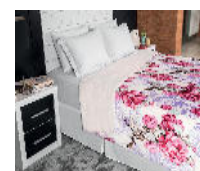

Pink

Manta Fleece Dupla Face Estampada Arome

Composição

100% Poliéster

Mais Informações

As mantas Arome estampadas dupla face Lepper são elegantes e repletas de conforto. Disponíveis em cinco diferentes padrões, seja requintados arabescos em cinza ou azul, um moderno e discreto xadrez, exuberantes rosas ou o sofisticado animal print. Por possuírem dupla face, apresentam superfície aveludada que valoriza ainda mais as estampas, e no verso são compostas totalmente de poliéster felpudo, extremamente macio e perfeito para aquecer! Ideal para decorar, trazer conforto e tornar o quarto ainda mais bonito e convidativo.

(*2) Lançamento

Referência / Dimensão

- 5729501 - Casal 2,20 m x 2,40 m Com 1 Peça (Cinza) *2
- 5729502 - Casal 2,20 m x 2,40 m Com 1 Peça (Azul-Jeans) *2
- 5729503 - Casal 2,20 m x 2,40 m Com 1 Peça (Marron) *2
- 5729504 - Casal 2,20 m x 2,40 m Com 1 Peça (Pink) *2
- 5729505 - Casal 2,20 m x 2,40 m Com 1 Peça (Azul) *2
- 5729601 - Queen 2,40 m x 2,60 m Com 1 Peça (Cinza) *2
- 5729602 - Queen 2,40 m x 2,60 m Com 1 Peça (Azul-Jeans) *2
- 5729603 - Queen 2,40 m x 2,60 m Com 1 Peça (Marron) *2
- 5729604 - Queen 2,40 m x 2,60 m Com 1 Peça (Pink) *2
- 5729605 - Queen 2,40 m x 2,60 m Com 1 Peça (Azul) *2