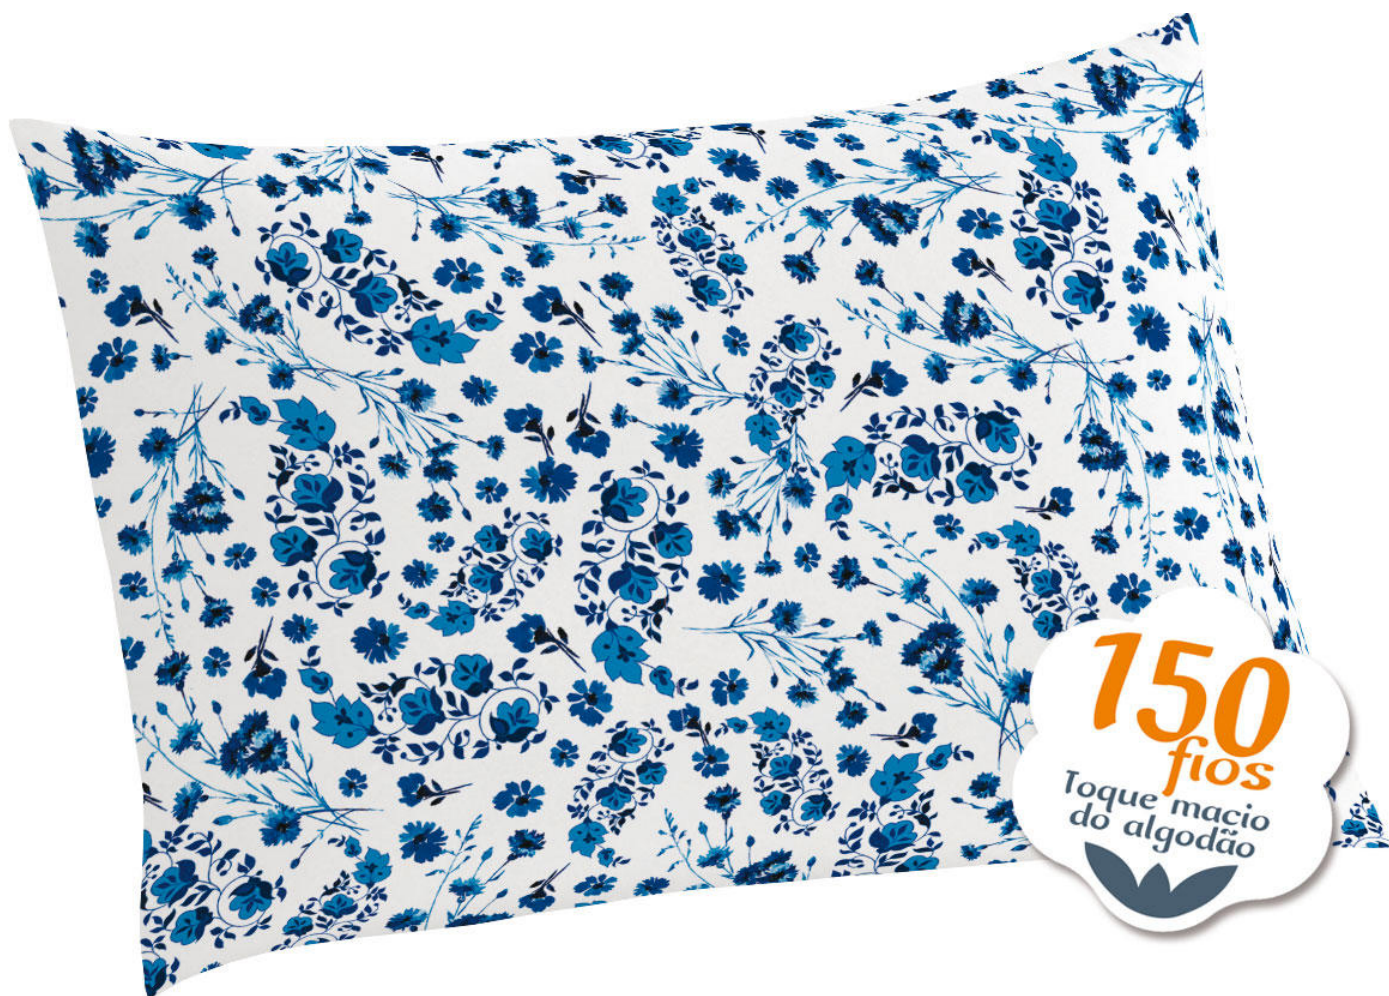

Fronha Estampado Sophie

Composição

80% Algodão 20% Poliéster

Mais Informações

A fronha avulsa da coleção Sophie apresenta todo o aconchego e a sofisticação da linha 150 fios. Trazendo a delicadeza de clássicas flores menores sobre fundo claro. Possui dois padrões de cores, seja em tons de azul mais escuro e branco ou a combinação mais suave em tons de verde e branco. Seu tecido de alta qualidade é leve e de secagem rápida, além de ser fácil de passar. Traz maciez e conforto para noites tranquilas de sono!

Referência / Dimensão

4884001 - Avulsa 50 cm x 70 cm Com 1 Peça (Azul)
4884002 - Avulsa 50 cm x 70 cm Com 1 Peça (Verde)