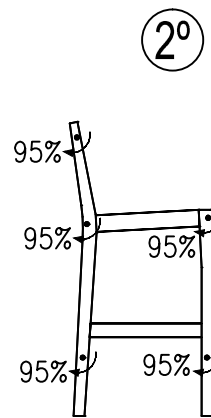

A		Ø7x60mm 703.008.003	08
B		Ø7x40mm 703.008.001	02
C		10g 707.004.001	01
D		709.003.003	01

Ferramentas necessárias (não fornecidas)
Needed Tools (not provided)

			
Martelo Borracha Rubber Hammer	Chave de Fenda Cruzada Phillips Screwdriver	Chave de Boca Wrench	Parafusadeira Elétrica Electric Screwdriver