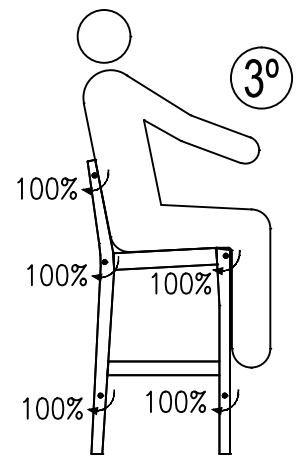

A		Ø7x60mm 703.008.003	08
B		Ø7x40mm 703.008.001	02
C		10g 707.004.001	01
D		709.003.003	01

Ferramentas necessárias (não fornecidas)
Needed Tools (not provided)

			
Martelo Borracha Rubber Hammer	Chave de Fenda Cruzada Phillips Screwdriver	Chave de Boca Wrench	Parafusadeira Elétrica Electric Screwdriver