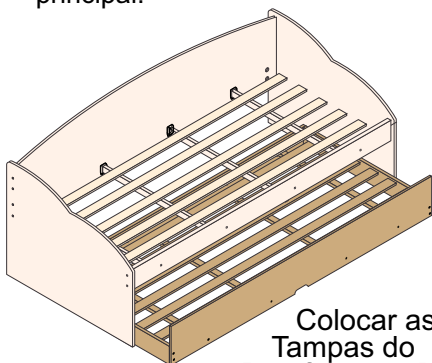

11º Posicionar a cama auxiliar embaixo da cama principal.

Colocar as Tampas do Parafuso **L** e **M**.

Dimensão do produto montado:
1930 x 860 x 697mm

www.conquistamoveis.com
R: João Paulino, 800 - Itaguara - MG
Cep: 35488-000 Tel.: (37) 3384 - 0050
sac@conquistamoveis.com.br