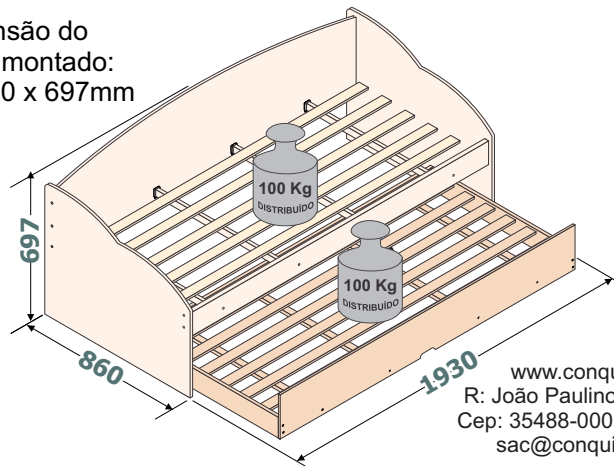

11º Posicionar a cama auxiliar embaixo da cama principal.

Colocar as Tampas do Parafuso **L** e **M**.

Dimensão do produto montado:
1930 x 860 x 697mm

www.conquistamoveis.com
R: João Paulino, 800 - Itaguara - MG
Cep: 35488-000 Tel.: (37) 3384 - 0050
sac@conquistamoveis.com.br