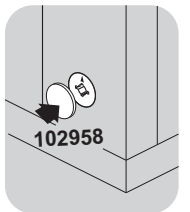

C-102324

16X

Número Número	Medida Dimensión	Quantidade Cantidad
01	700x500x37mm	01
02	698x480x15mm	01
03	698x480x15mm	01
04	667x480x25mm	01
05	672x667x15mm	01
06	667x444x15mm	01
07	675x345x15mm	01
08	675x345x15mm	01

4X

4X

8X

6

2X

2X

**7**

**4X**