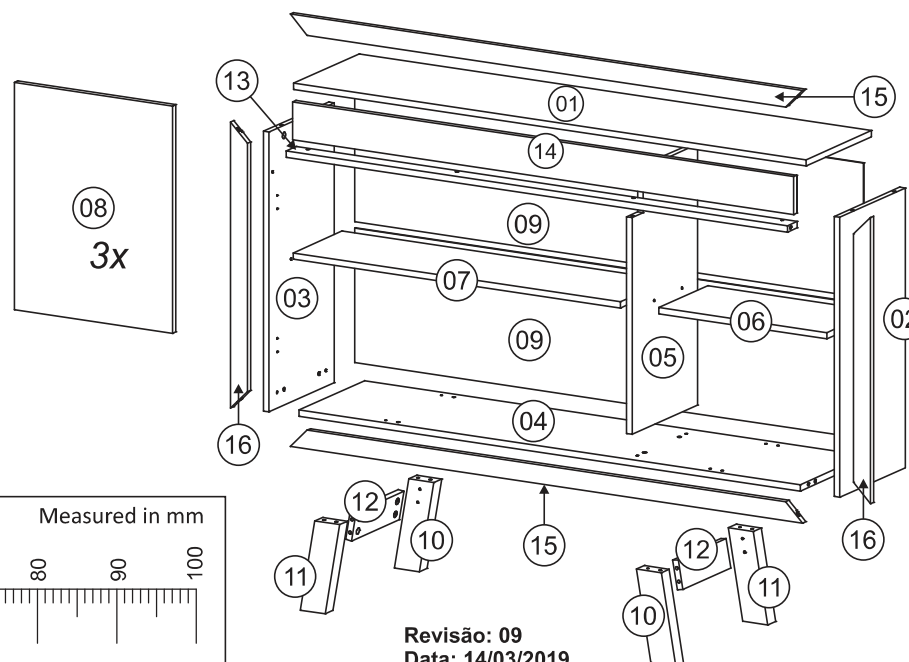

REF DESCRIÇÃO QTD

A		Cavilha 8 x 30mm	06
B		3,5 x 14mm CF	28
C		3,5 x 16mm CC	20
D		3,5 x 25mm CC	08
E		4,0 x 45mm CC	08
F		6,0 x 50mm CF	08
G		34 x 7mm Parafuso Minifix	20
H		15 x 12mm Tambor Minifix	20
I		7 x 5 x 14mm Malhete	08
J		22 x 17 x 12mm Suporte Angular	14
K		14 x 4mm Sapata Deslizadora	04
L		22 x 3mm Prego 10 x 10	36
M		50 x 25 x 31mm Sapata Retangular	04
N		Dobradiça Alta Calço nº 12	04
O		Dobradiça Alta Calço nº 5	02
P		14 x 8 x 5mm Suporte de Prateleira	08
Q		30 x 30mm Cantoneira de Metal 100°	04
R		Tapa Furo	08
S		3,5 x 40mm CP	02

Revisão: 09
Data: 14/03/2019