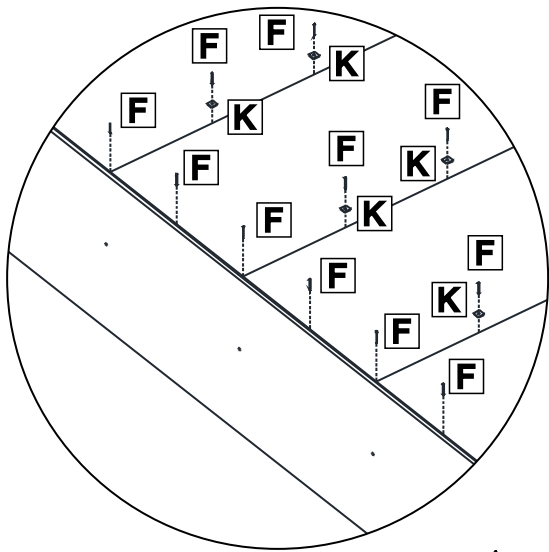

03

Fixar as peças 08 com o item F.