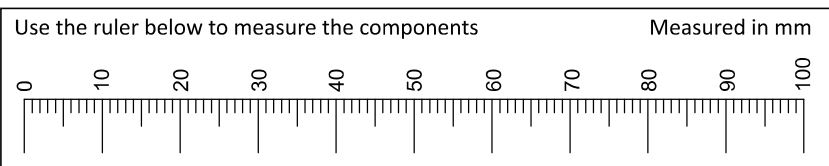

Revisão: 01
Data: 09/10/2019