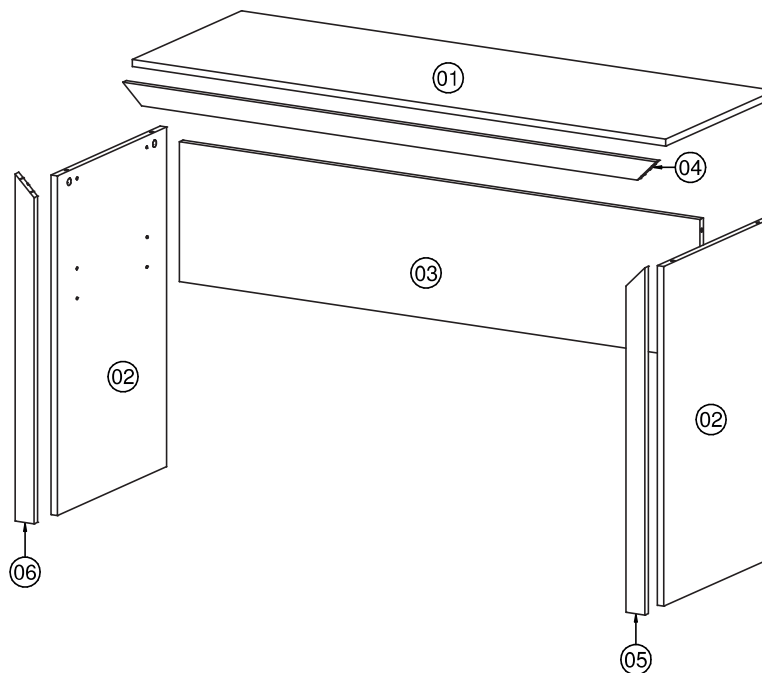

Lista de Peças / List of pieces / Lista de piezas

CÓD	DESCRIÇÃO	DESCRIPTION	DESCRIPCIÓN	QTD	M. PRIMA	DIMENSÕES
01	Tampo	Top	Tapa	1	MDP 15mm	1270 x 450 x 15mm
02	Lateral	Side	Lateral	2	MDP 15mm	725 x 450 x 15mm
03	Costa	Back	Revés	1	MDP 15mm	1239 x 298 x 15mm
04	Travessa Frontal	Front Traverse	Traviesa Frontal	2	MDP 15mm	1270 x 45 x 15mm
05	Travessa Direita	Right Traverse	Traviesa Derecha	2	MDP 15mm	741 x 45 x 15mm
06	Travessa Esquerda	Left Tarverse	Traviesa Izquierda	2	MDP 15mm	741 x 45 x 15mm