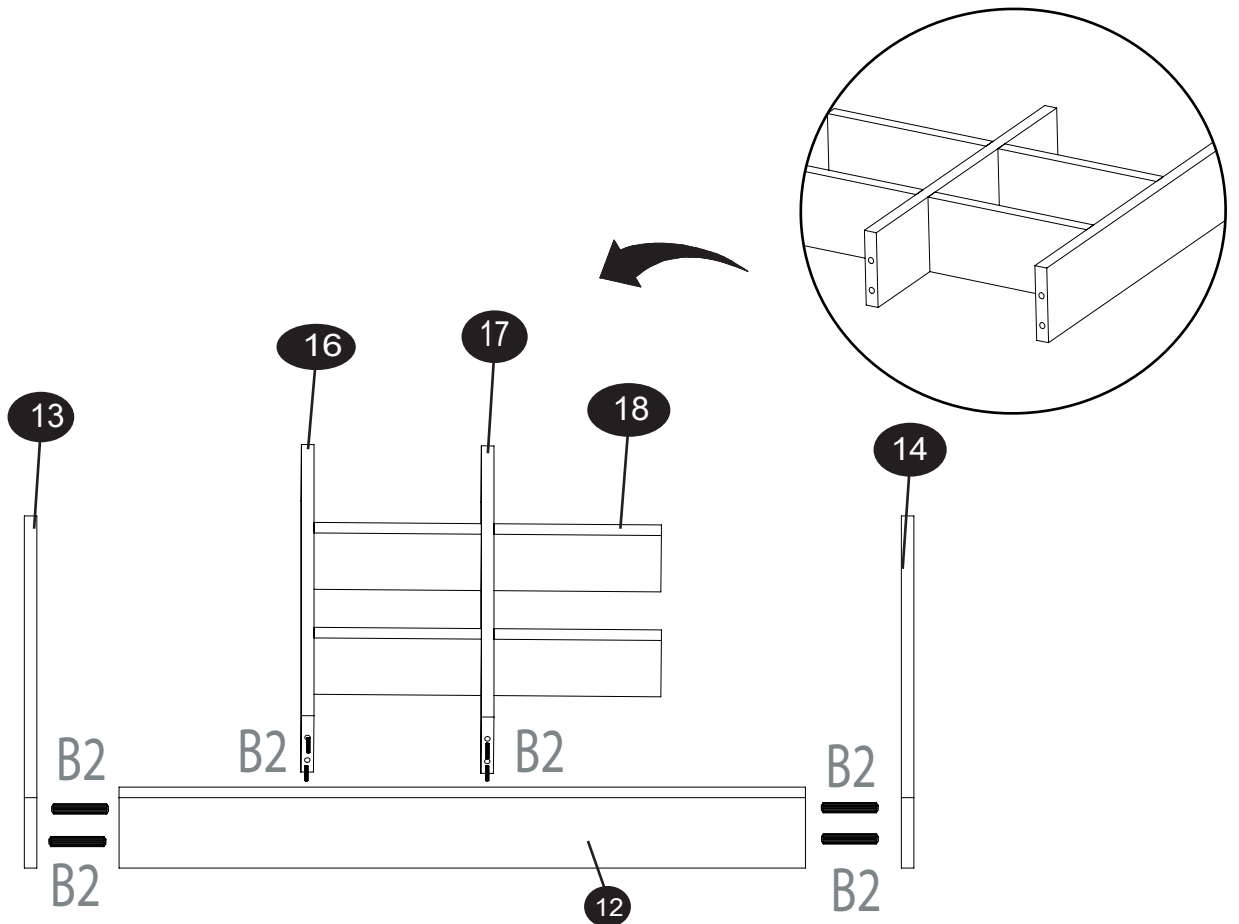

1

2

3

Deixe o suporte maior, com 87,5mm de distância do tampo

Deixe o reforço, 350mm de distância da base

4

COLOQUE AS CANTONEIRAS

5

AS PEÇAS POSSUEM MARCAÇÕES PARA FACILITAR A FIXAÇÃO DAS CORREDIÇÃS!

Empurre o pino preto para baixo para remover

Local onde deve ser parafusado

8

9

10

11

12