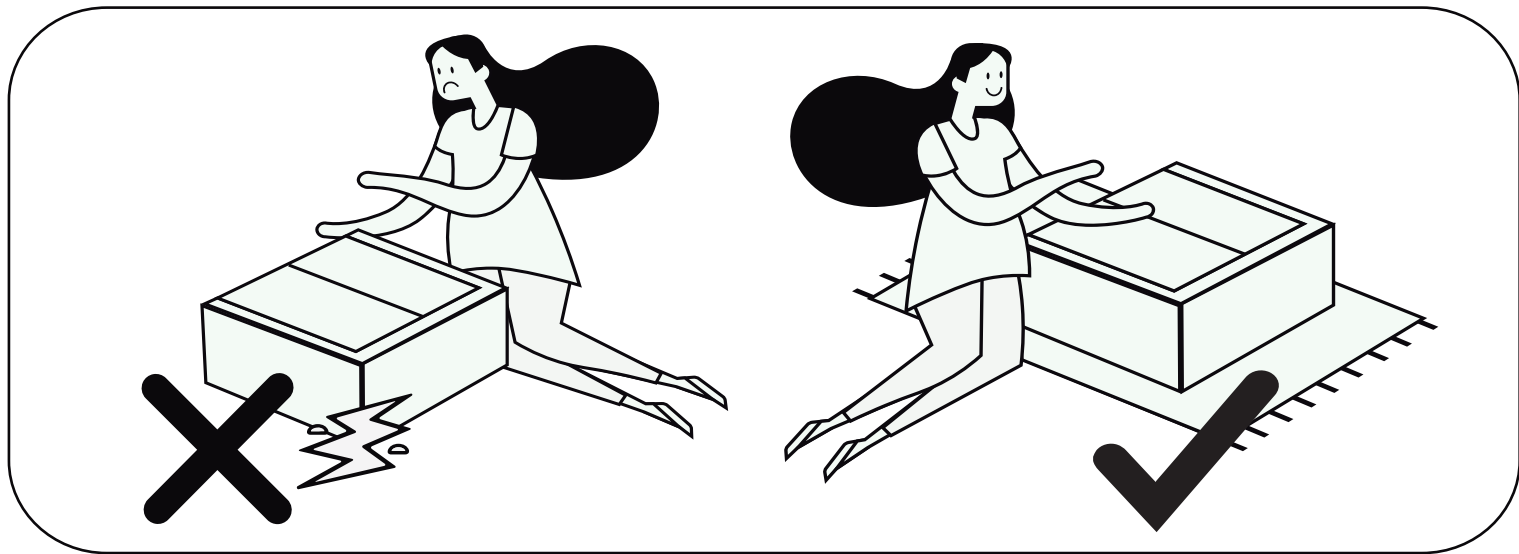

Cada produto DRD é resultado de um processo pensado para facilitar a vida do cliente – desde a escolha dos materiais até a montagem final. Trabalhamos com responsabilidade, inovação e compromisso com a qualidade, sempre buscando superar expectativas.

Montar um móvel DRD é mais do que seguir instruções. É participar da realização de um projeto pensado para tornar seu espaço mais prático, bonito e com a sua cara.

Preste Atenção!

As ferragens dos nossos manuais são sempre apresentadas nas mesmas proporções da peça na vida real. Caso apareça alguma dúvida no decorrer do processo de montagem, coloque a ferragem ao lado do desenho e faça a consulta :D