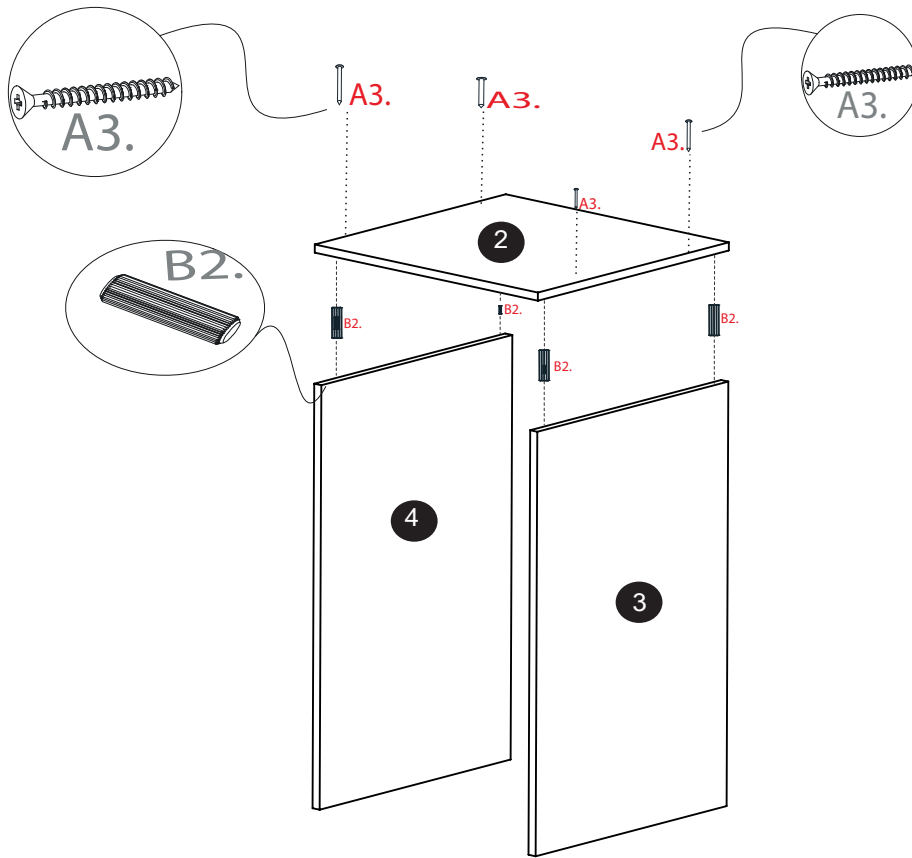

Montar um móvel DRD é mais do que seguir instruções. É participar da realização de um projeto pensado para tornar seu espaço mais prático, bonito e com a sua cara.

Preste Atenção!

As ferragens dos nossos manuais são sempre apresentadas nas mesmas proporções da peça na vida real. Caso apareça alguma dúvida no decorrer do processo de montagem, coloque a ferragem ao lado do desenho e faça a consulta :D

1

2

3

Deixe o suporte maior, com 87,5mm de distância do tampo

Deixe o reforço, 350mm de distância da base

4

COLOQUE AS CANTONEIRAS

5