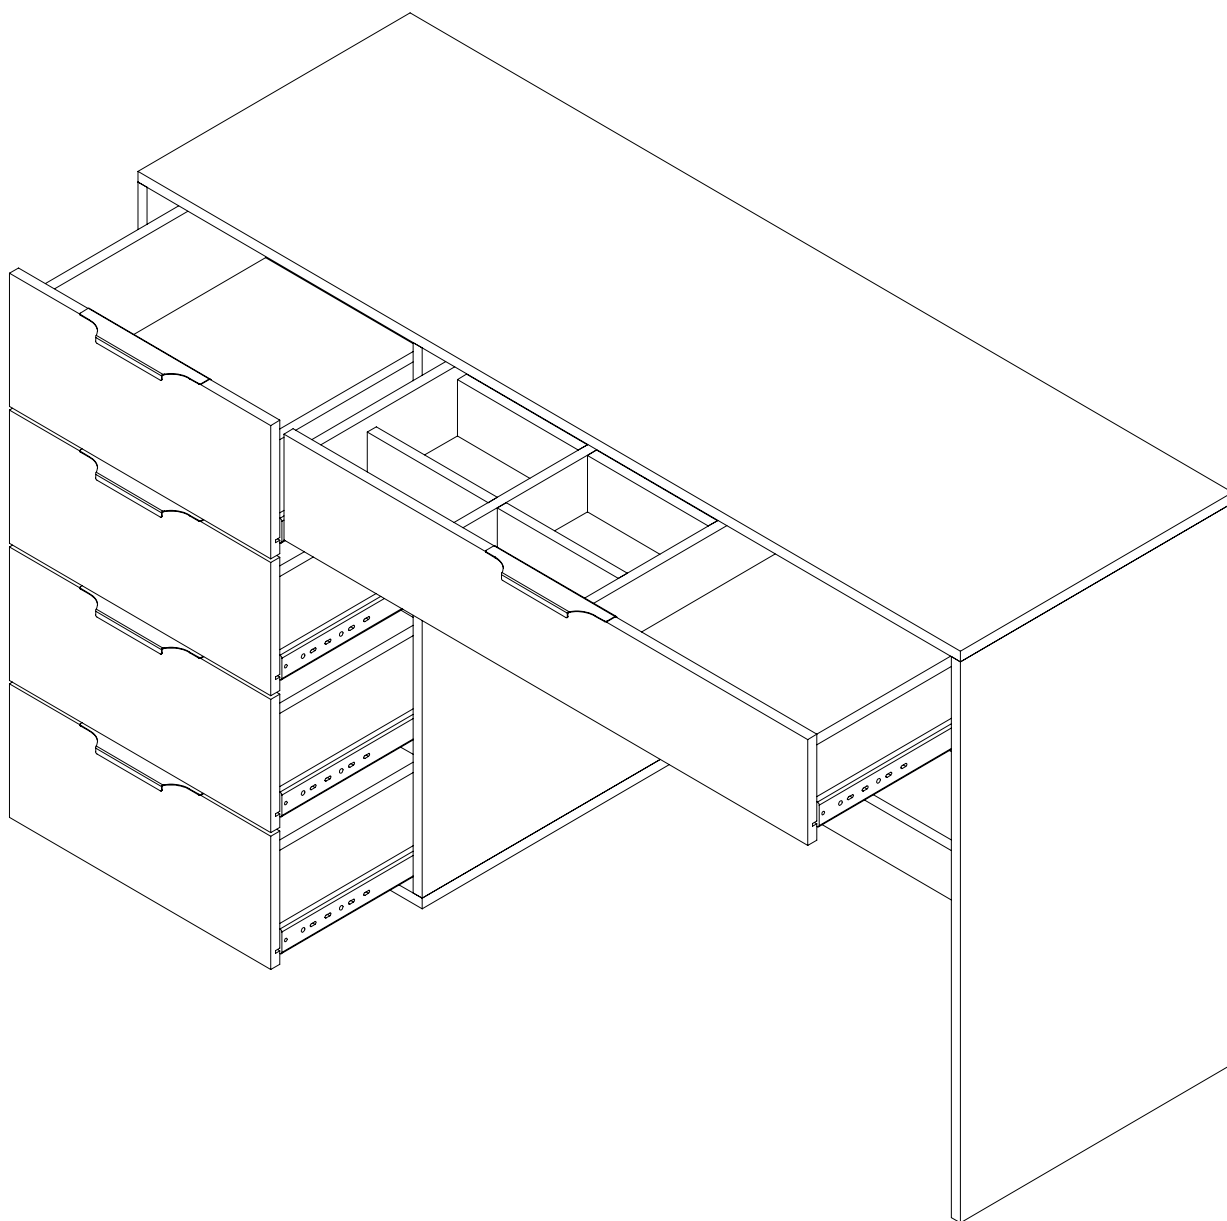

Cada detalhe tem um propósito.
Na DRD, criar, projetar e montar é transformar sonhos em realidade.