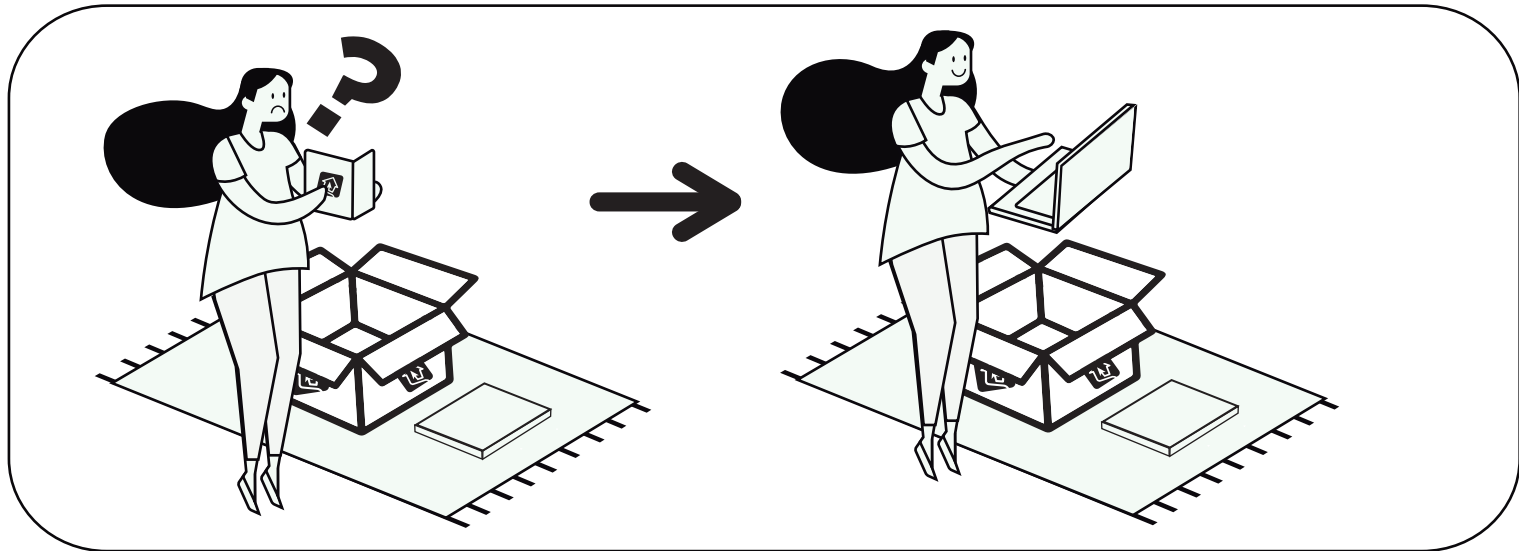

Cada produto DRD é resultado de um processo pensado para facilitar a vida do cliente – desde a escolha dos materiais até a montagem final. Trabalhamos com responsabilidade, inovação e compromisso com a qualidade, sempre buscando superar expectativas.

Montar um móvel DRD é mais do que seguir instruções. É participar da realização de um projeto pensado para tornar seu espaço mais prático, bonito e com a sua cara.

Preste Atenção!

As ferragens dos nossos manuais são sempre apresentadas nas mesmas proporções da peça na vida real. Caso apareça alguma dúvida no decorrer do processo de montagem, coloque a ferragem ao lado do desenho e faça a consulta :D