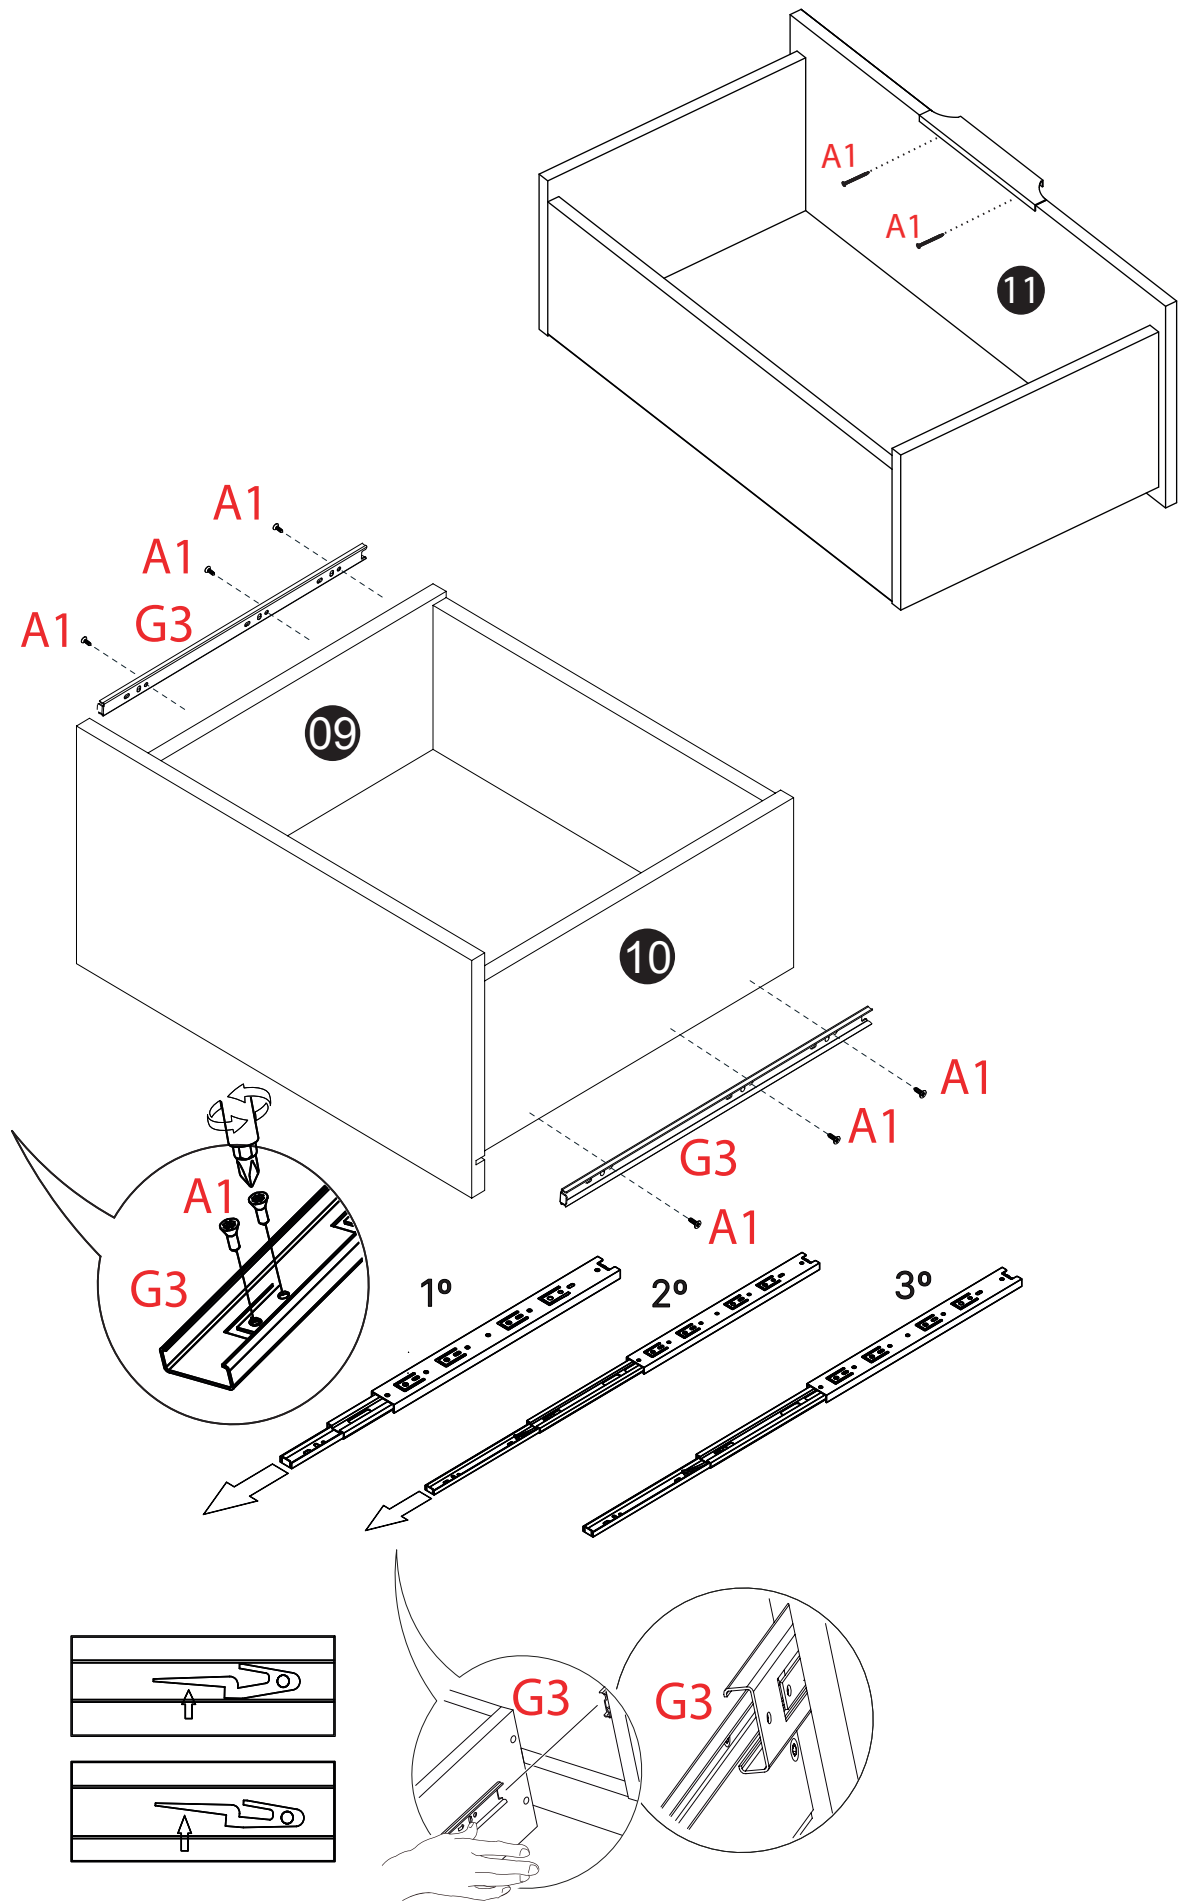

1

2

3

Deixe o suporte maior, com 87,5mm de distância do tampo

Deixe o reforço, 350mm de distância da base

4

COLOQUE AS CANTONEIRAS

5

AS PEÇAS POSSUEM MARCAÇÕES PARA FACILITAR A FIXAÇÃO DAS CORREDIÇÃS!

Empurre o pino preto para baixo para remover

Local onde deve ser parafusado

8

9

10

11

12