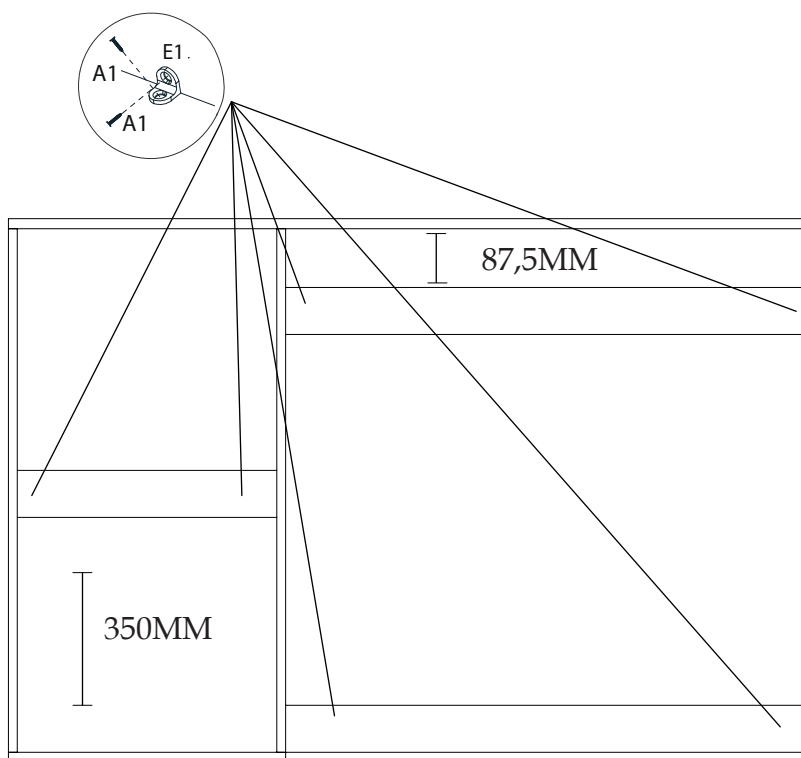

1

2

3

Deixe o suporte maior, com 87,5mm de distância do tampo

Deixe o reforço, 350mm de distância da base

4

COLOQUE AS CANTONEIRAS

5

AS PEÇAS POSSUEM MARCAÇÕES PARA FACILITAR A FIXAÇÃO DAS CORREDIÇÃS!

Empurre o pino preto para baixo para remover

Local onde deve ser parafusado

8

9

10

11

12