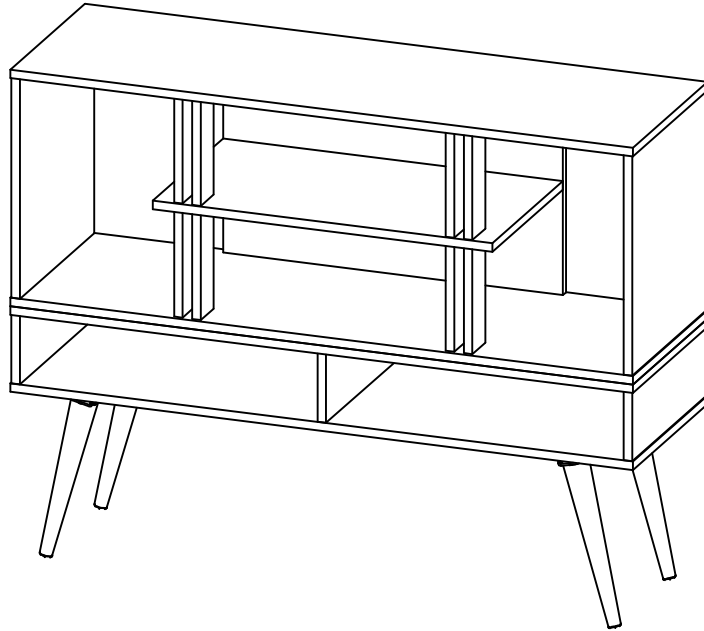

RM7100 Rack Meg

Instruções de montagem Assembly Instructions / Instrucciones de Montaje

Lista de Ferragens			Nº	Peça	Medida	Qtd
Ref	Item	Qtd				
A	 Cavilha Ø 6x30	42	01	Lateral Direita	385x348x15	1
B	 Cavilha Ø 6x50	8	02	Lateral Esquerda	385x348x15	1
C	 Parafuso CC 3,5x40	16	03	Divisão	120x348x15	3
D	 Parafuso CF 4,5x16	16	04	Tampo	1100x350x15	1
E	 Parafuso CC 3,5x14	4	05	Base Superior	1100x350x15	1
F	 Parafuso CC 4x25	8	06	Base Inferior	1100x350x15	2
G	 Cantoneira fixadora 18x18	2	07	Prateleira	600x330x15	1
H	 Parafuso Minifix	2	08	Apoio	185x60x15	8
I	 Tambor Minifix	2	09	Costa	385x600x15	1
J	 Chapinha para Pé	4				
K	 COLA Cola	1				
L	 Pé 290mm	4				