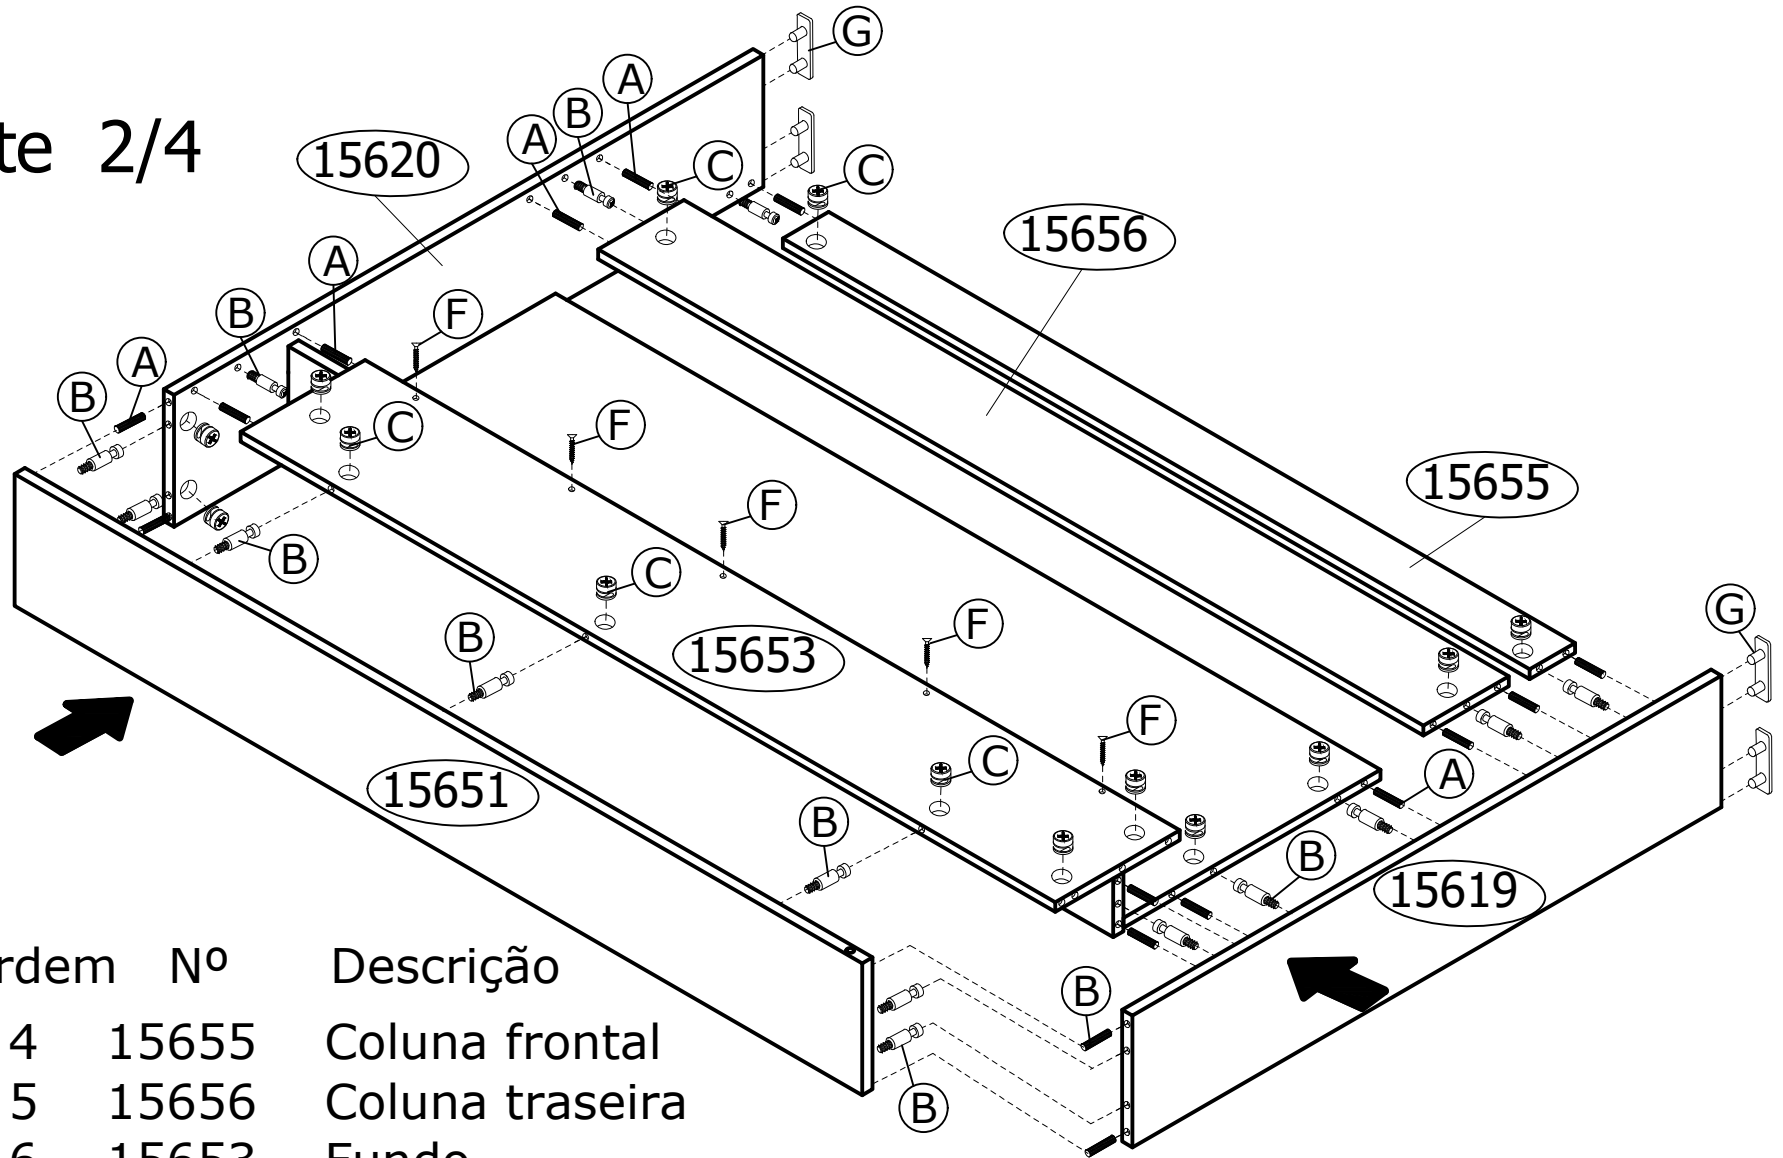

Parte 2/4

Ordem	Nº	Descrição
4	15655	Coluna frontal
5	15656	Coluna traseira
6	15653	Fundo
7	15619	Lateral direita
8	15651	Tampo com led