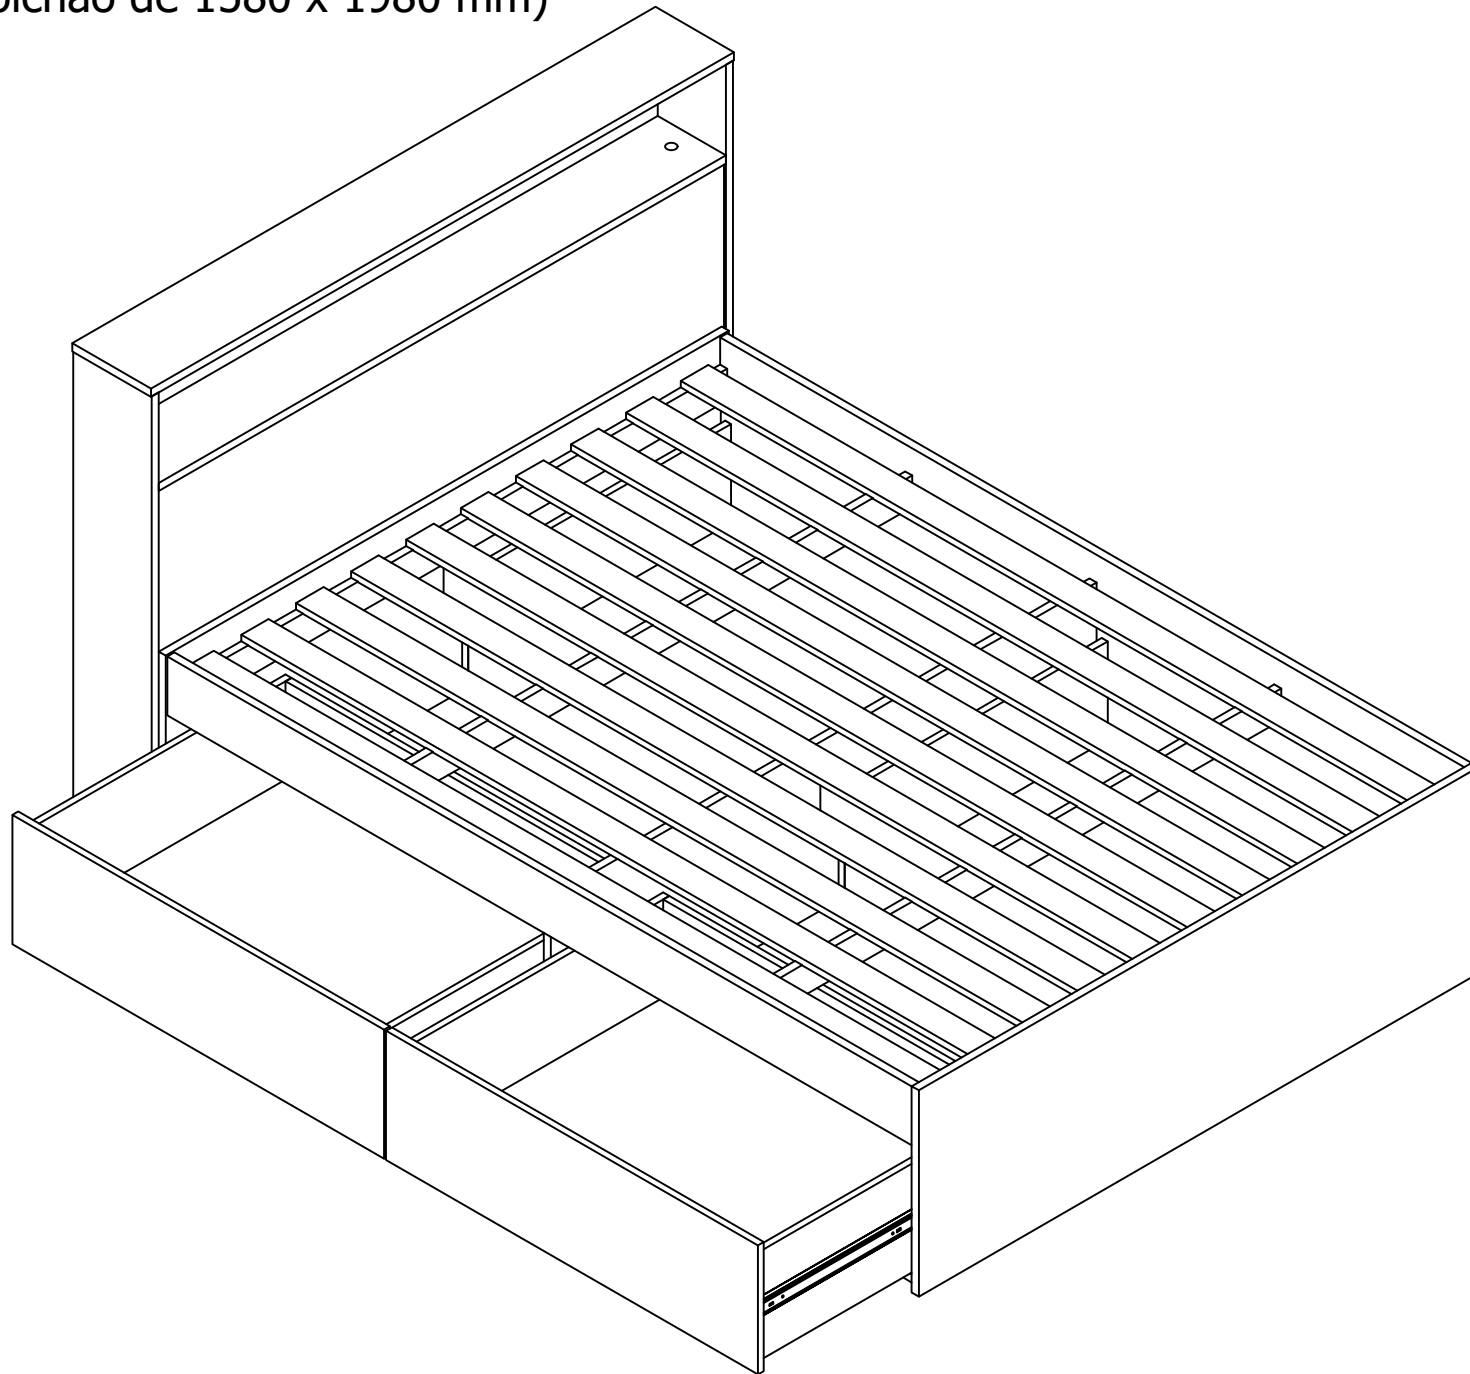

Ref.831718L Conjunto Cama 4 gavetas Ref.8317 e Nicho Ref.8318 para cama de casal 1600 larg.1680 compr.2230 alt.1050mm MDF BP (colchão de 1580 x 1980 mm)

Ref.8317 Cama Queen com 4 gavetas  
larg.1635 comp.2040 alt.460mm MDF BP