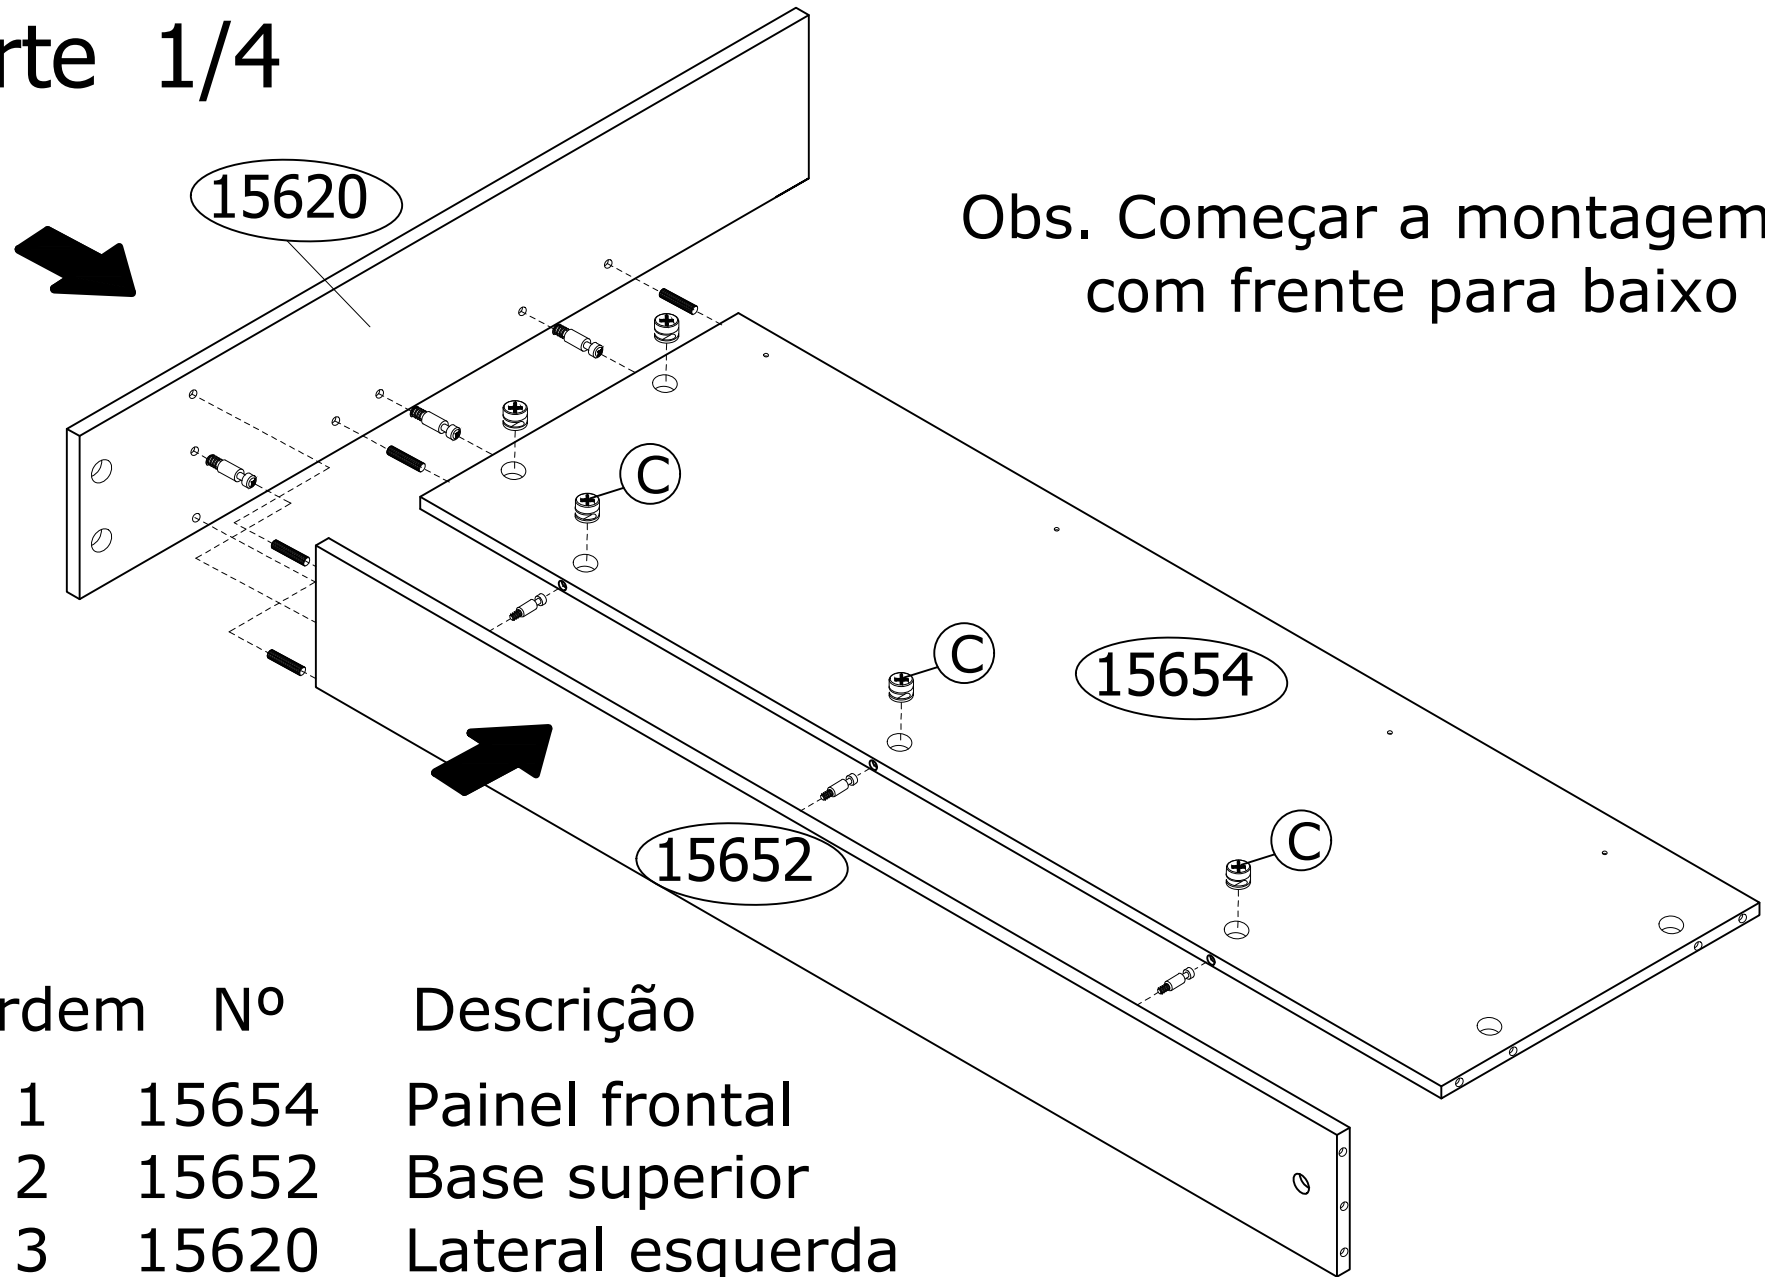

Parte 1/4

Ordem	Nº	Descrição
1	15654	Painel frontal
2	15652	Base superior
3	15620	Lateral esquerda