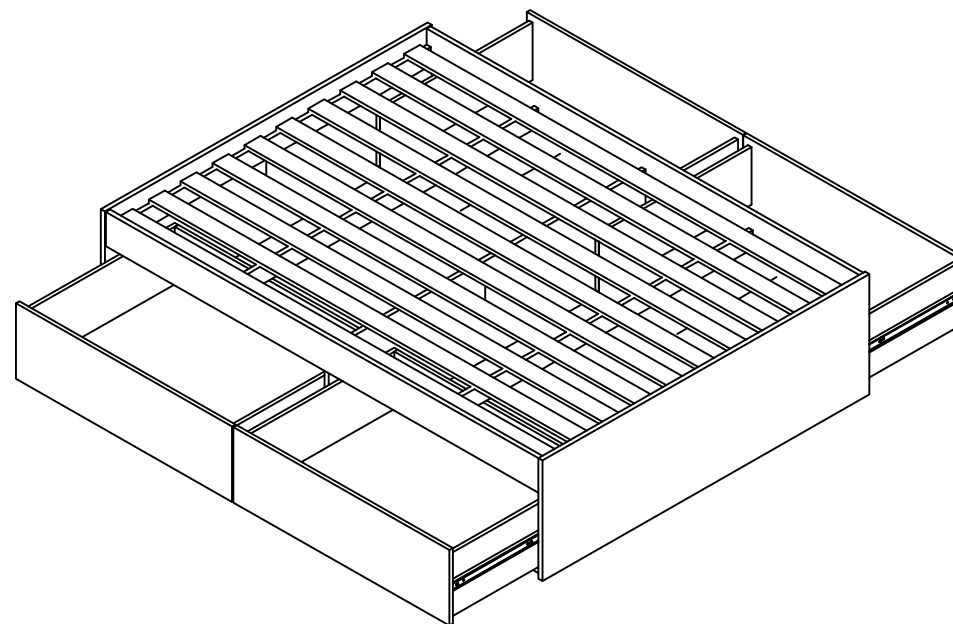

Ferragem

A		Cavilha 8 x 30 mm	56
B		Parafuso minifix 6 x 32mm	38
C		Parafuso minifix Passante 18mm	01
D		Tambor 15 x 12mm	40
E		Tampa adesiva Ø 19mm	48
F		Porca Elíptica 1/4	08
G		Parafuso barra 1/4 x 90	08
H		Parafuso 3,5 x 14cc	40
I		Parafuso 3,5 x 30cc	12
J		Parafuso 3,5 x 35cc	66
L		Sapata 15 x 60mm	06
M		Trilho telescópico de 500mm openfild	04