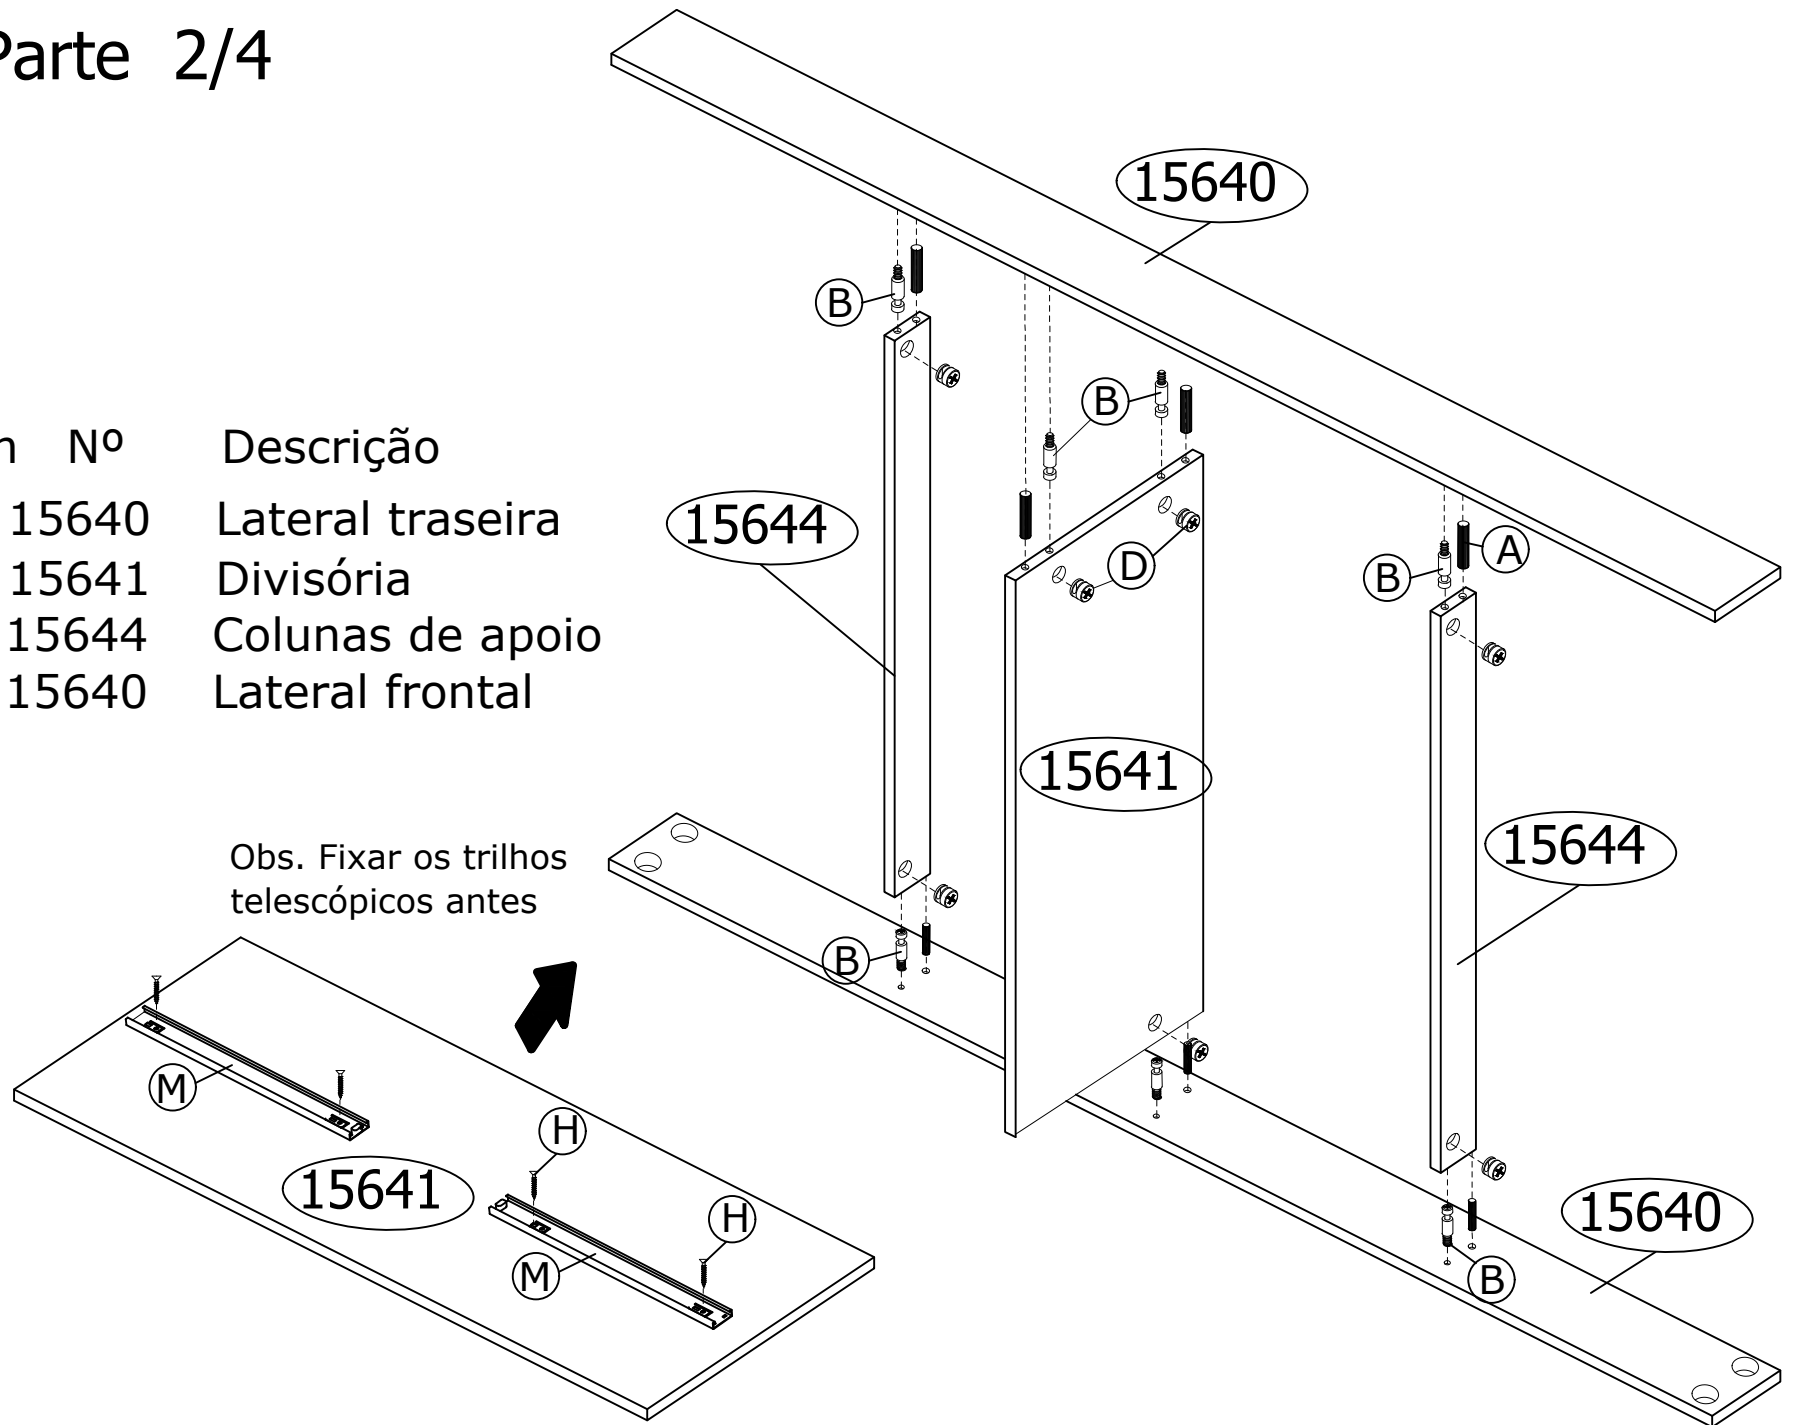

Parte 2/4

Ordem	Nº	Descrição
8	15640	Lateral traseira
9	15641	Divisória
10	15644	Colunas de apoio
11	15640	Lateral frontal