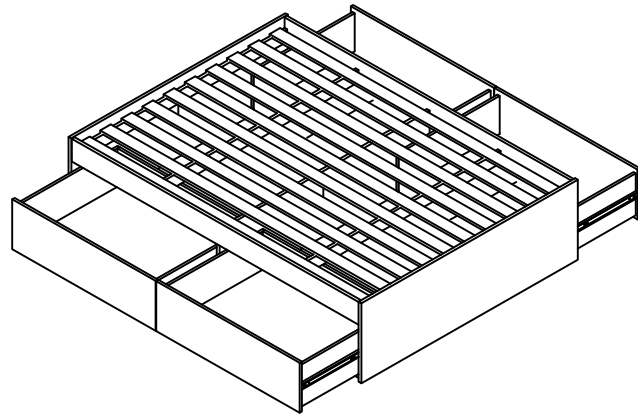

Ref.831718L Conjunto Cama 4 gavetas Ref.8317 e Nicho Ref.8318 para cama de casal 1600 larg.1680 compr.2230 alt.1050mm MDF BP (colchão de 1580 x 1980 mm)

Ref.8317 Cama Queen com 4 gavetas  
larg.1635 comp.2040 alt.460mm MDF BP