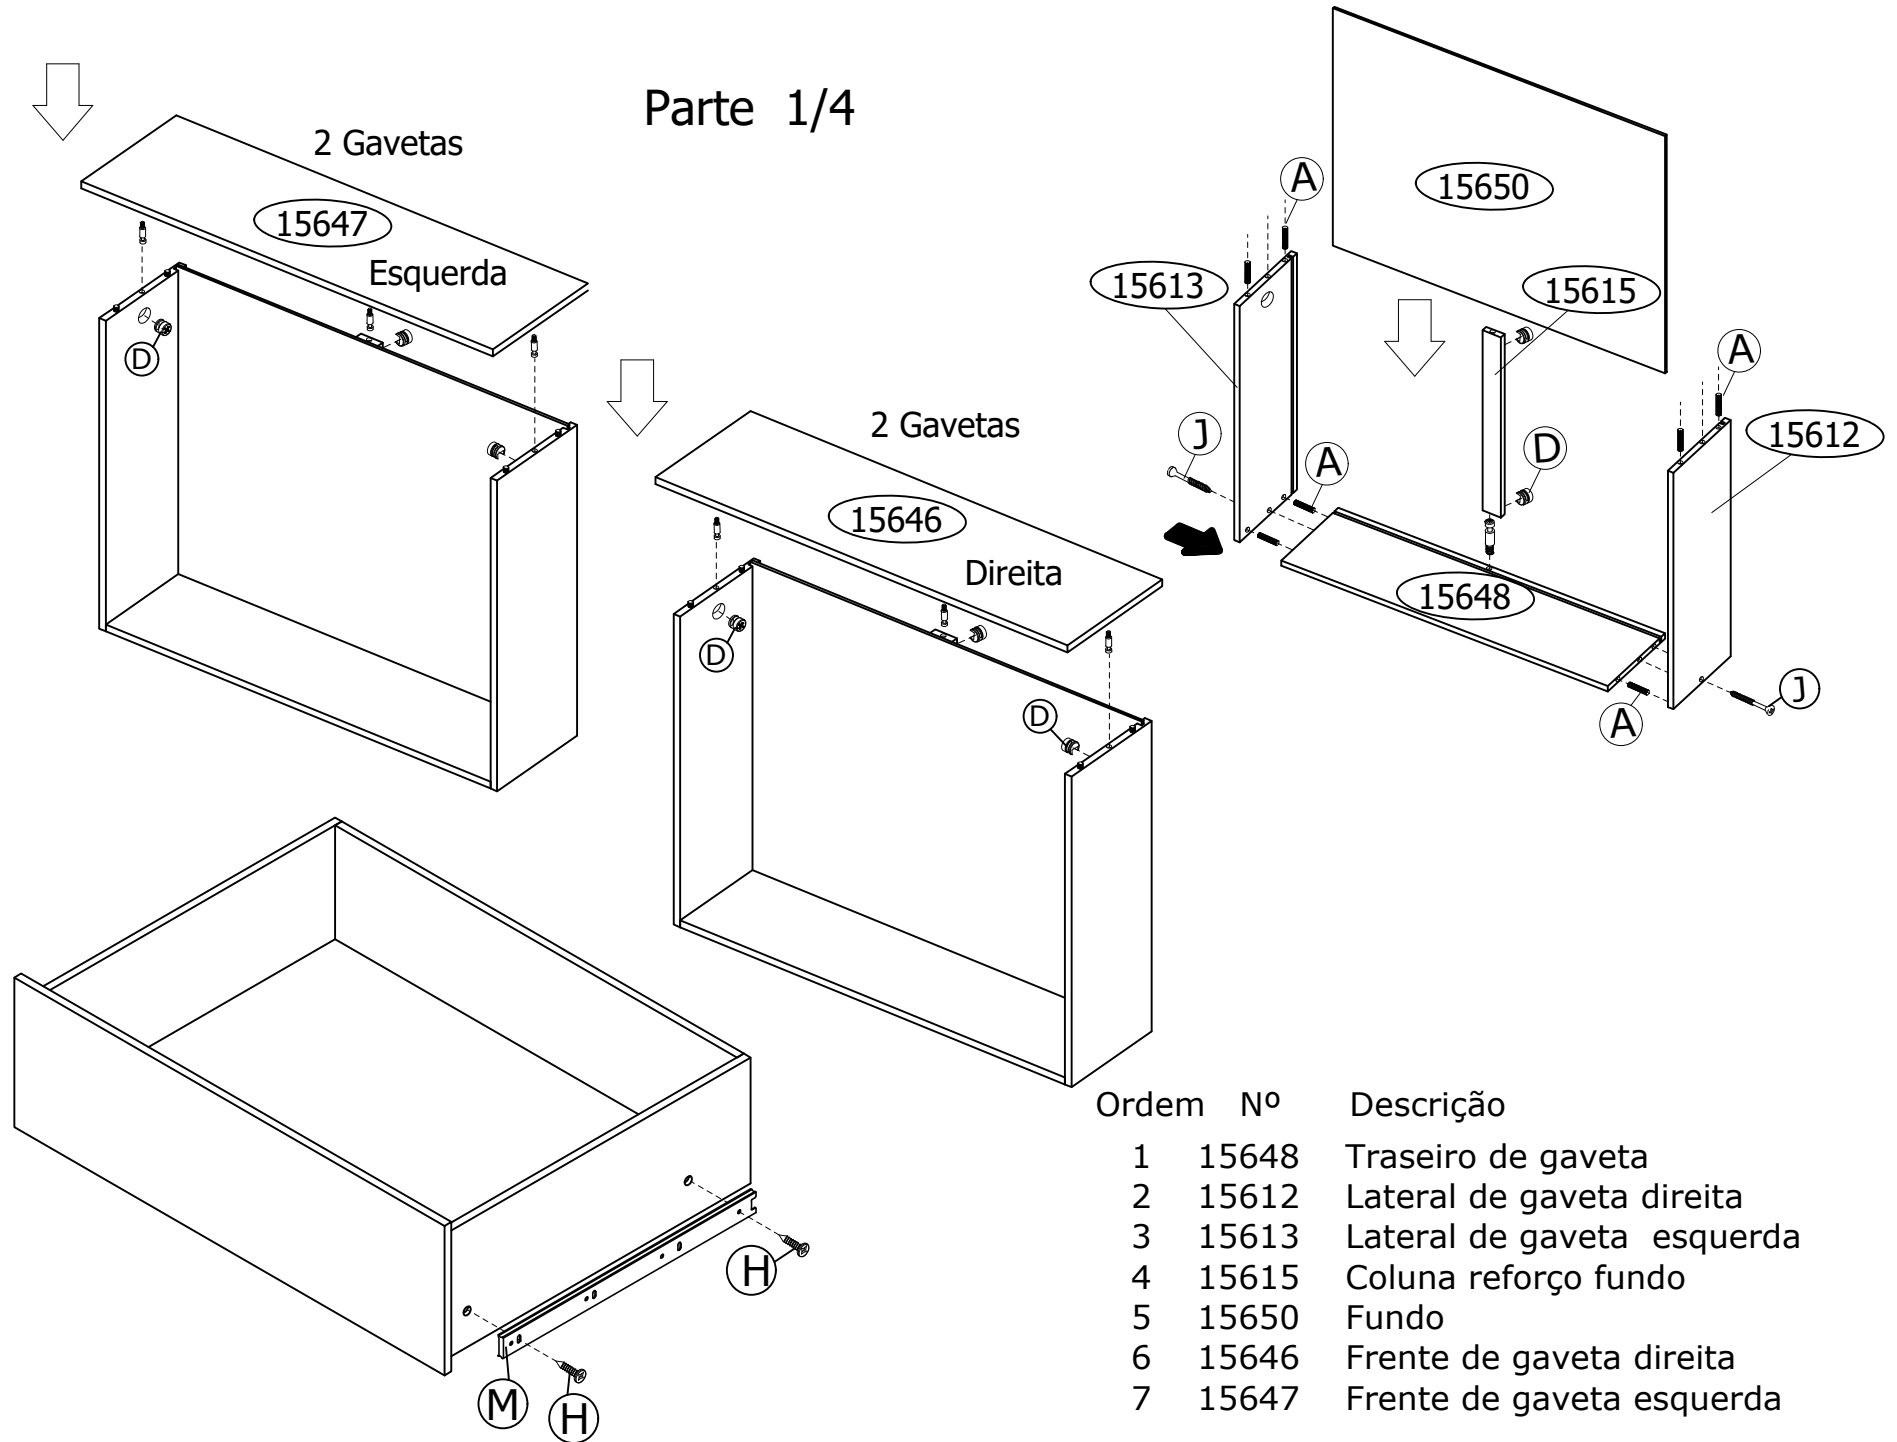

Ref.831718L Conjunto Cama 4 gavetas Ref.8317 e Nicho Ref.8318 para cama de casal 1600 larg.1680 compr.2230 alt.1050mm MDF BP (colchão de 1580 x 1980 mm)

Ref.8317 Cama Queen com 4 gavetas  
larg.1635 comp.2040 alt.460mm MDF BP

# Ferragem

A		Cavilha 8 x 30 mm	56
B		Parafuso minifix 6 x 32mm	38
C		Parafuso minifix Passante 18mm	01
D		Tambor 15 x 12mm	40
E		Tampa adesiva Ø 19mm	48
F		Porca Elíptica 1/4	08
G		Parafuso barra 1/4 x 90	08
H		Parafuso 3,5 x 14cc	40
I		Parafuso 3,5 x 30cc	12
J		Parafuso 3,5 x 35cc	66
L		Sapata 15 x 60mm	06
M		Trilho telescópico de 500mm openfild	04

# Parte 1/4

Ordem	Nº	Descrição
1	15648	Traseiro de gaveta
2	15612	Lateral de gaveta direita
3	15613	Lateral de gaveta esquerda
4	15615	Coluna reforço fundo
5	15650	Fundo
6	15646	Frente de gaveta direita
7	15647	Frente de gaveta esquerda