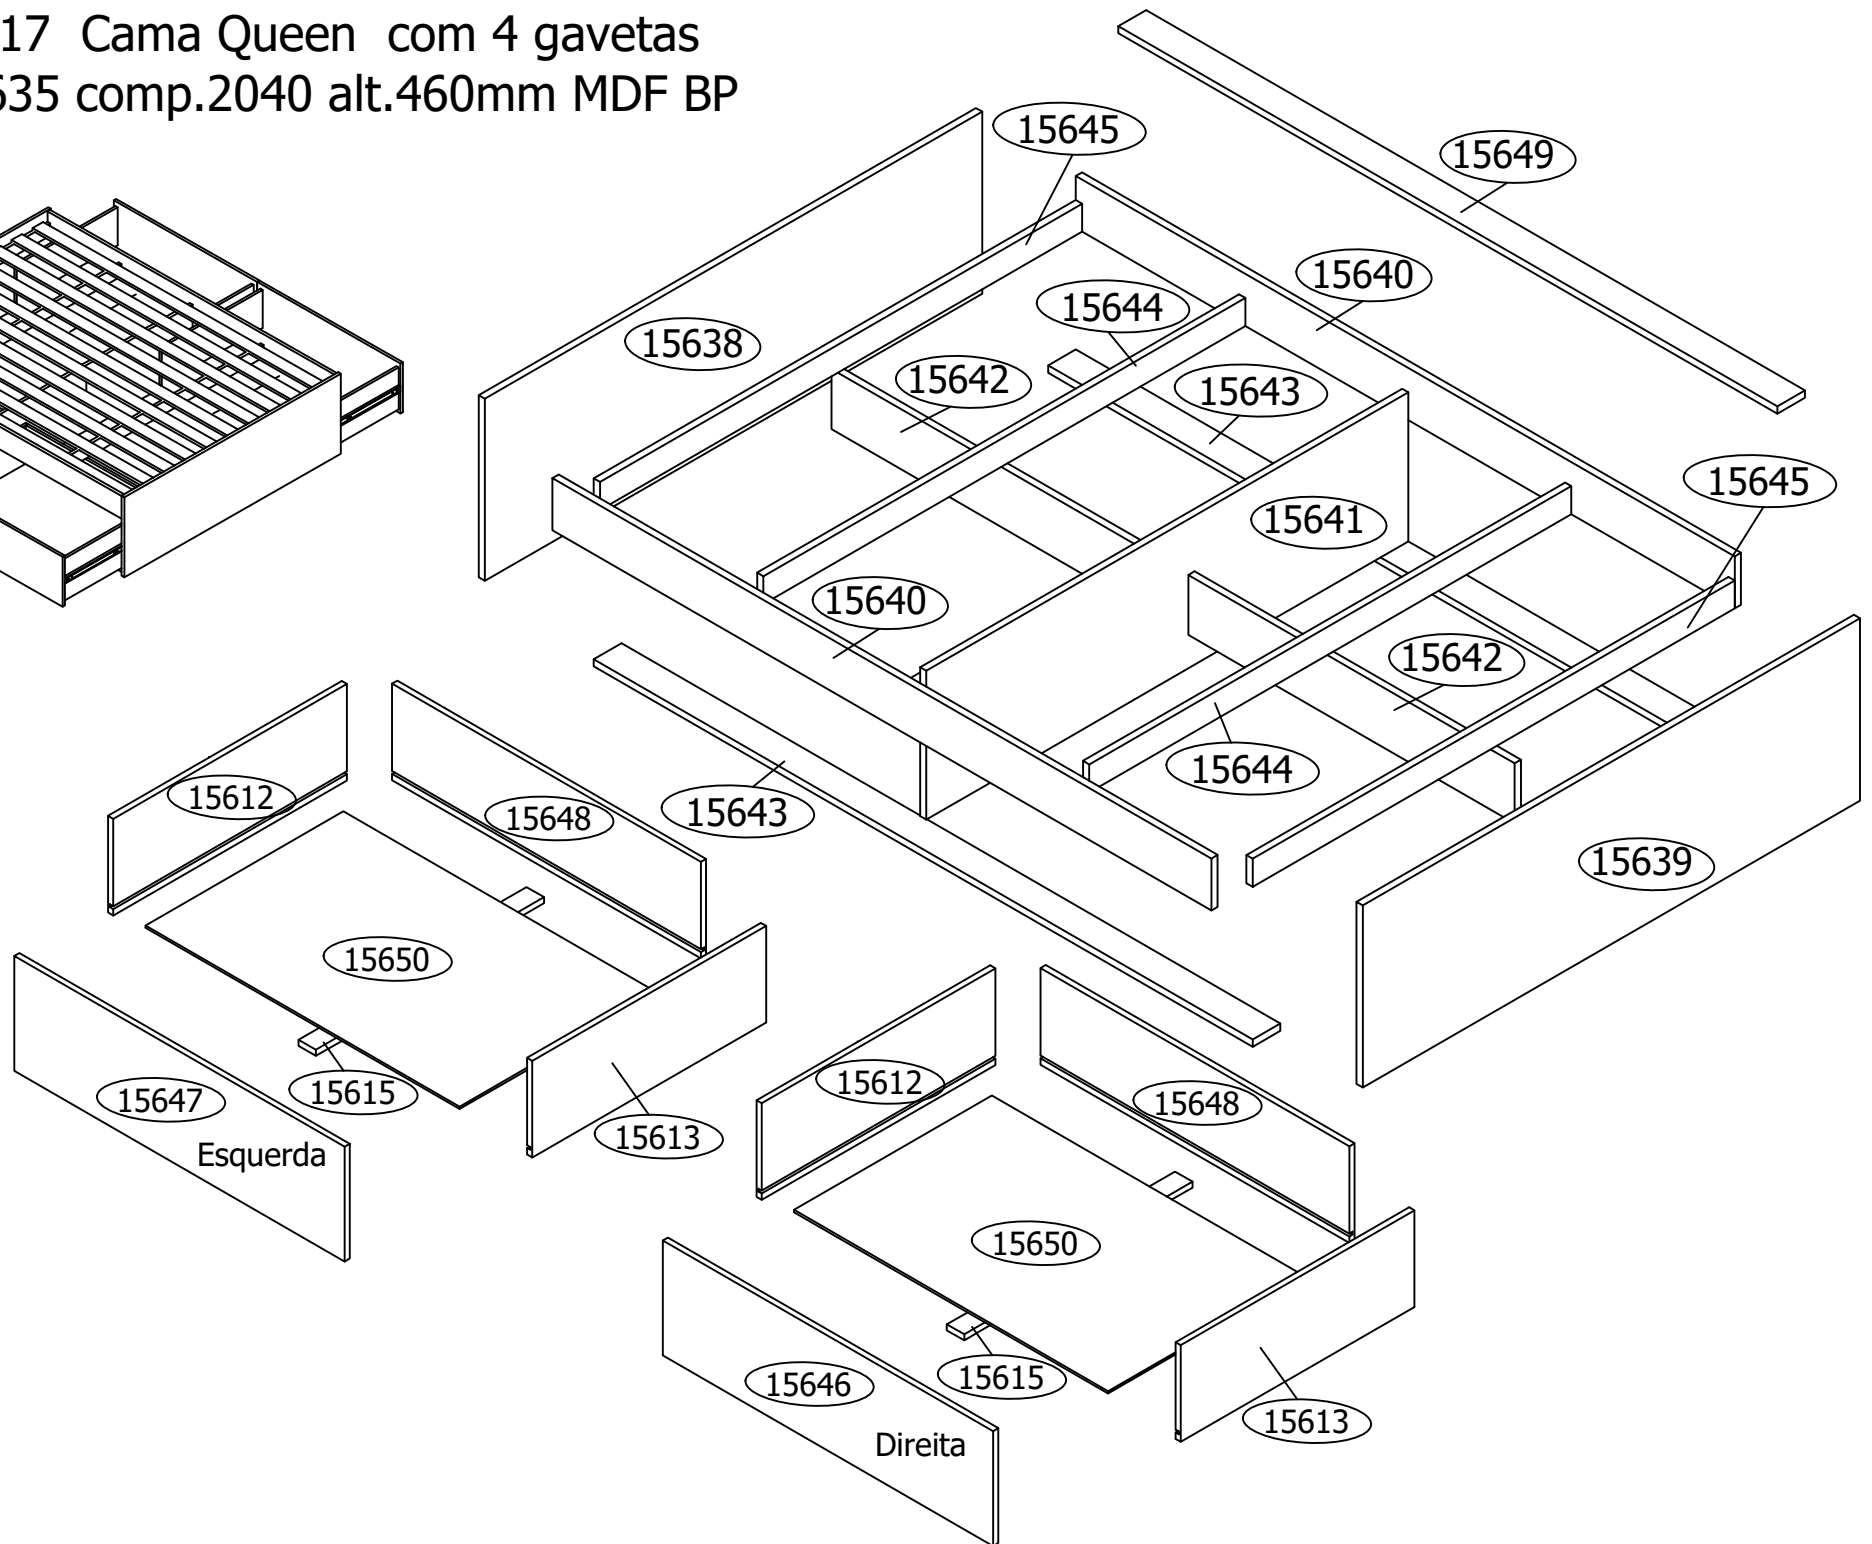

Ref.831718L Conjunto Cama 4 gavetas Ref.8317 e Nicho Ref.8318 para cama de casal 1600 larg.1680 compr.2230 alt.1050mm MDF BP (colchão de 1580 x 1980 mm)

Ref.8317 Cama Queen com 4 gavetas  
larg.1635 comp.2040 alt.460mm MDF BP

# Ferragem

A		Cavilha 8 x 30 mm	56
B		Parafuso minifix 6 x 32mm	38
C		Parafuso minifix Passante 18mm	01
D		Tambor 15 x 12mm	40
E		Tampa adesiva Ø 19mm	48
F		Porca Elíptica 1/4	08
G		Parafuso barra 1/4 x 90	08
H		Parafuso 3,5 x 14cc	40
I		Parafuso 3,5 x 30cc	12
J		Parafuso 3,5 x 35cc	66
L		Sapata 15 x 60mm	06
M		Trilho telescópico de 500mm openfild	04

# Parte 1/4

Ordem	Nº	Descrição
1	15648	Traseiro de gaveta
2	15612	Lateral de gaveta direita
3	15613	Lateral de gaveta esquerda
4	15615	Coluna reforço fundo
5	15650	Fundo
6	15646	Frente de gaveta direita
7	15647	Frente de gaveta esquerda