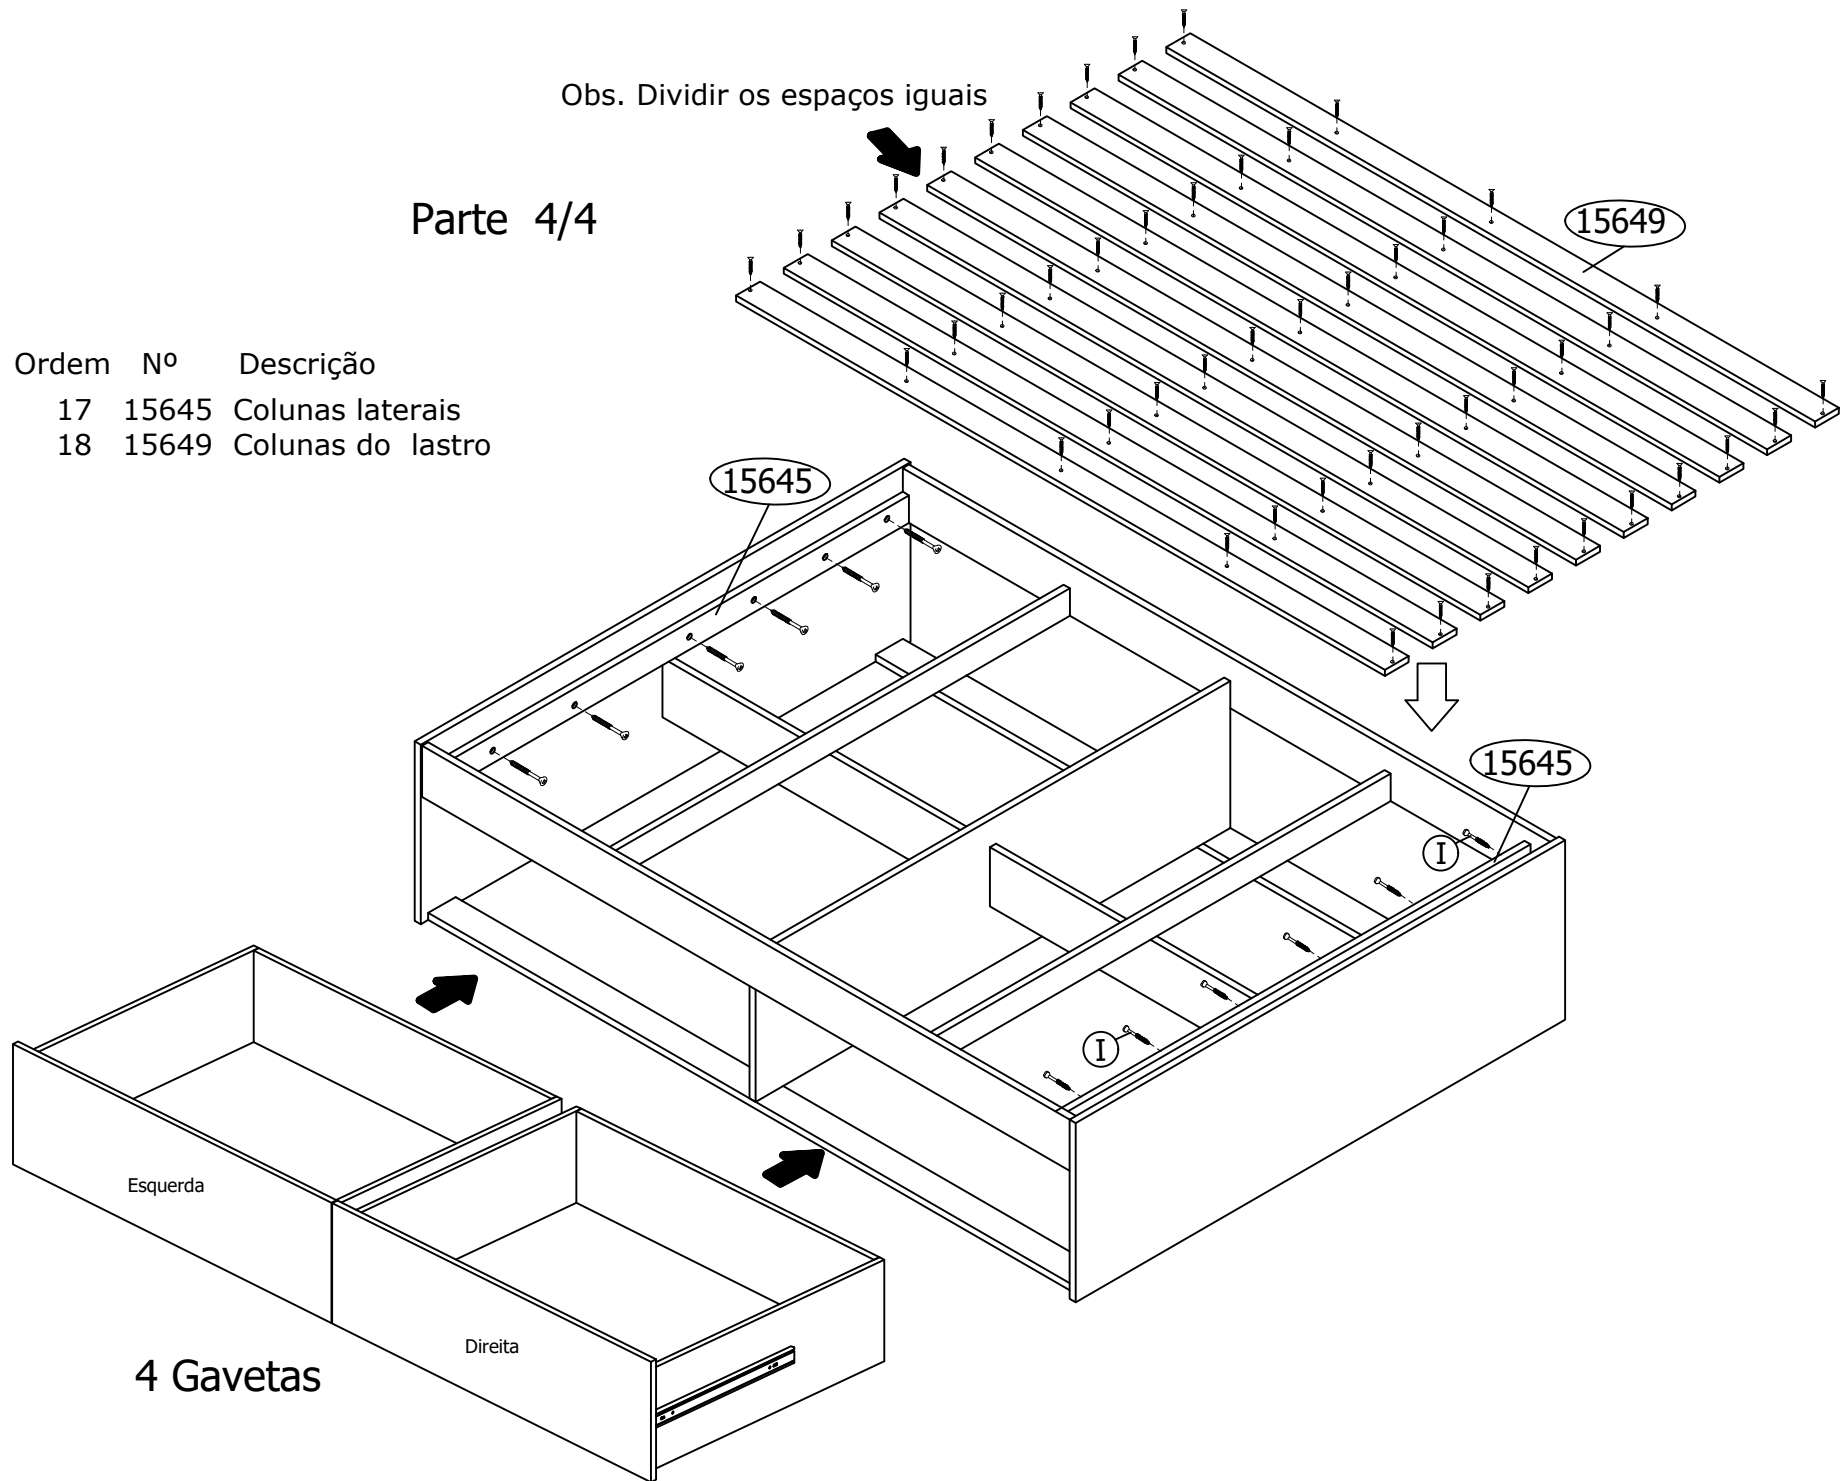

## Parte 4/4

Ordem	Nº	Descrição
17	15645	Colunas laterais
18	15649	Colunas do lastro

Ref.8318L Nicho para colchão de 1580  
larg.1680 Prof.200 alt.1050mm MDF BP