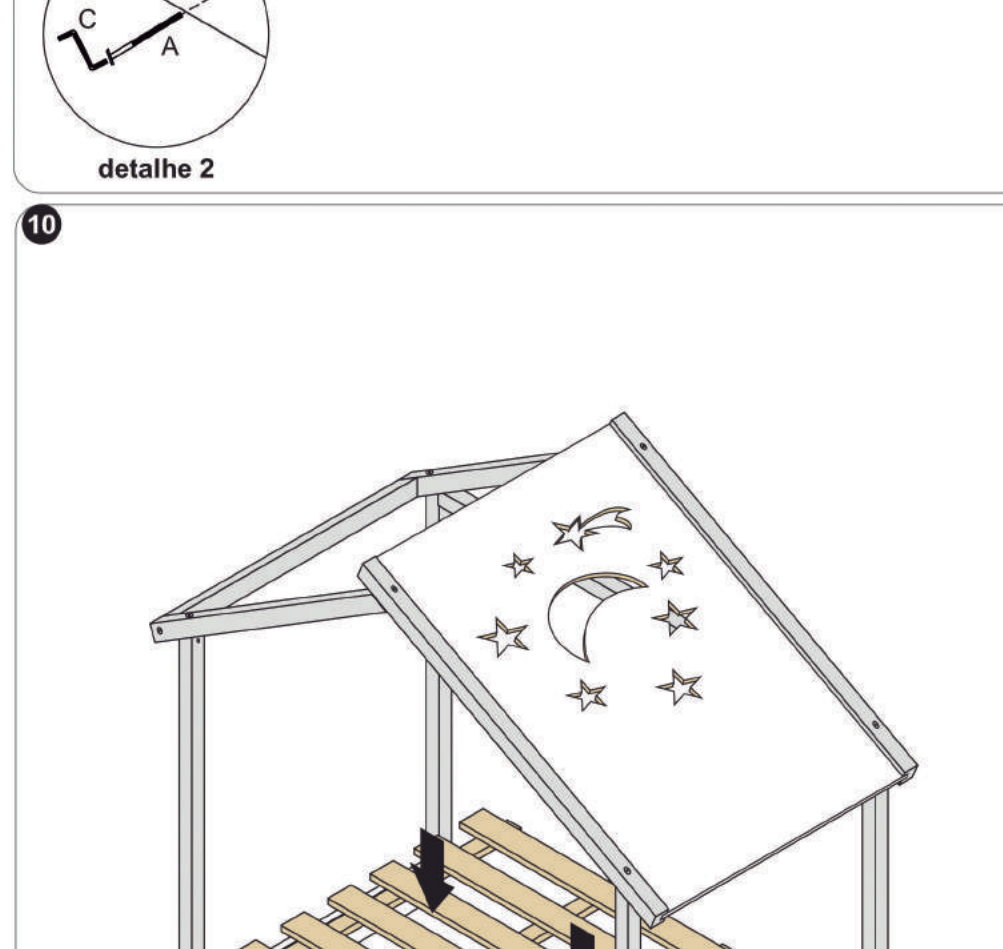

Componentes

Pré-montagem