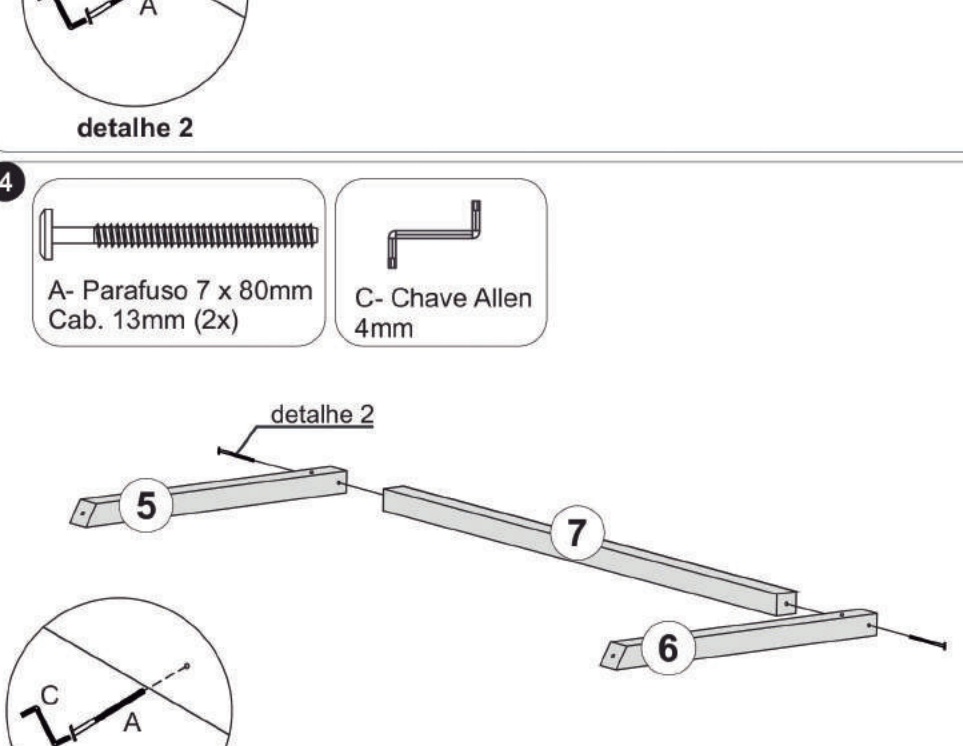

Pré-montagem