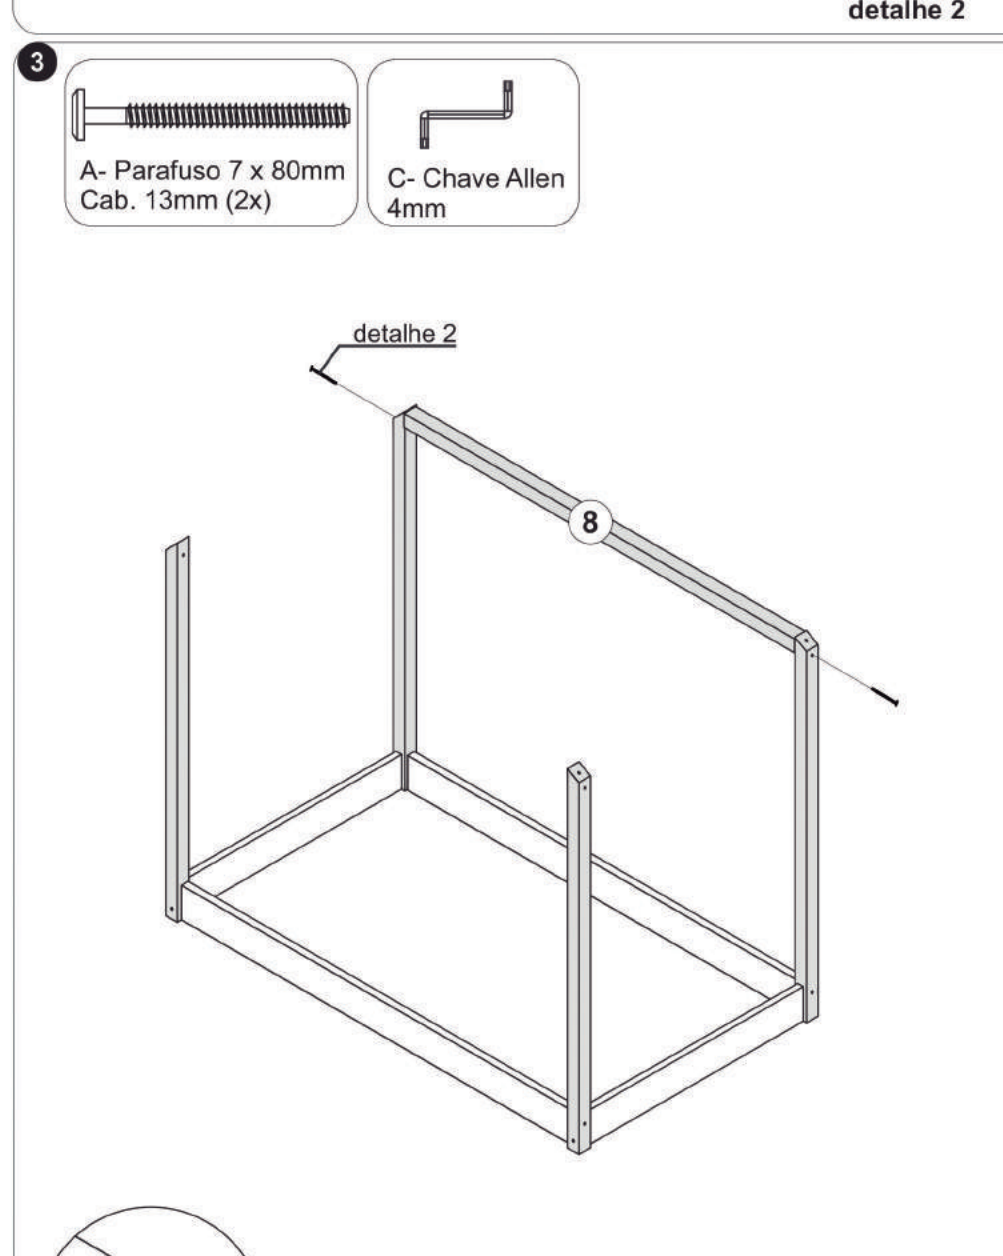

Componentes

Pré-montagem