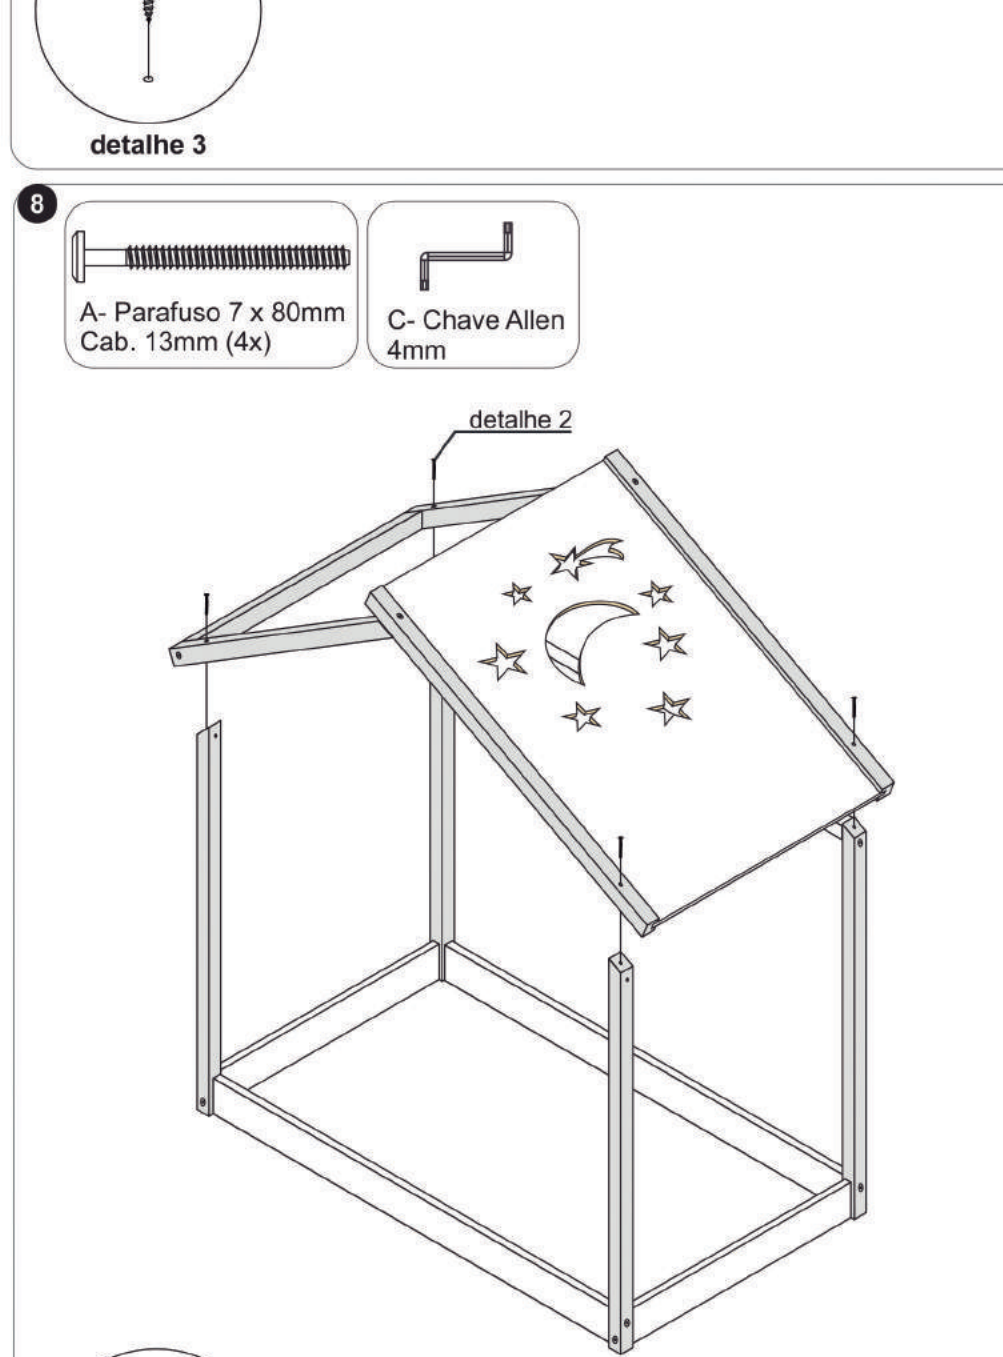

Componentes

Pré-montagem