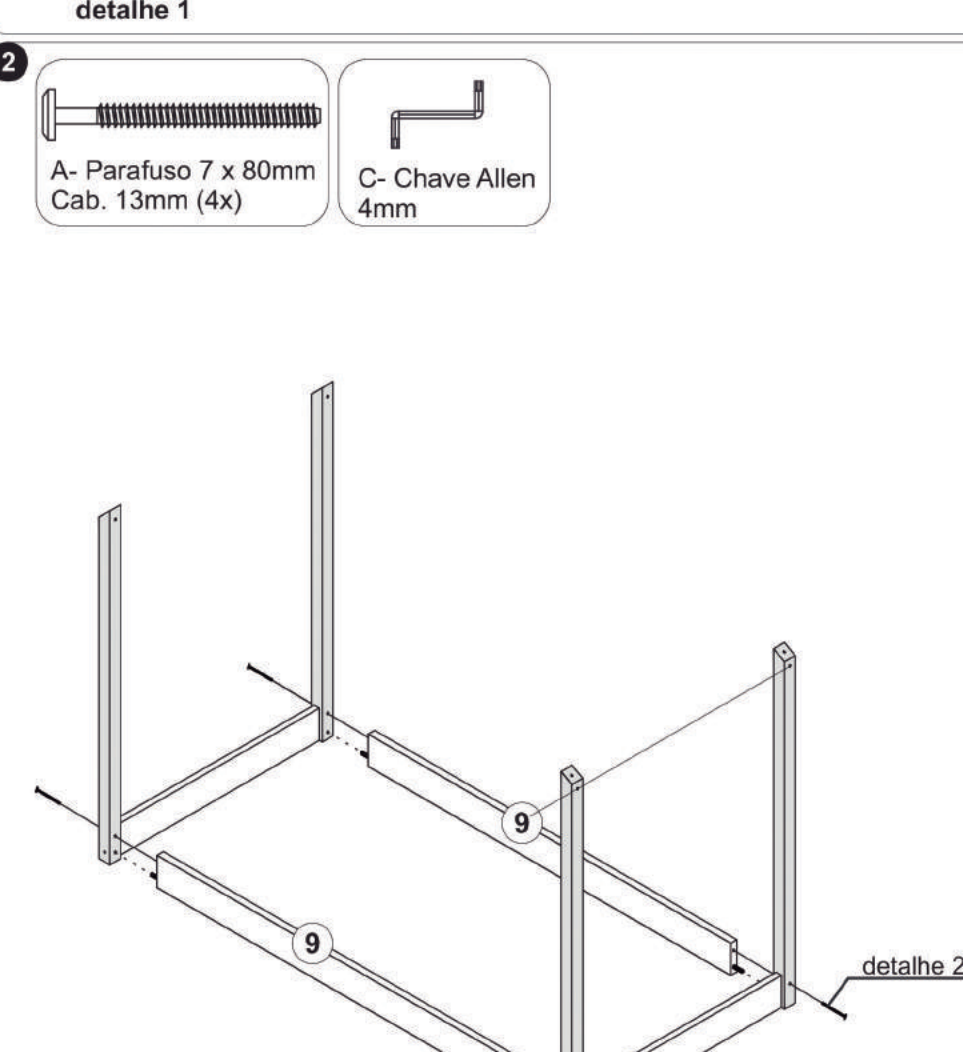

Componentes

Pré-montagem