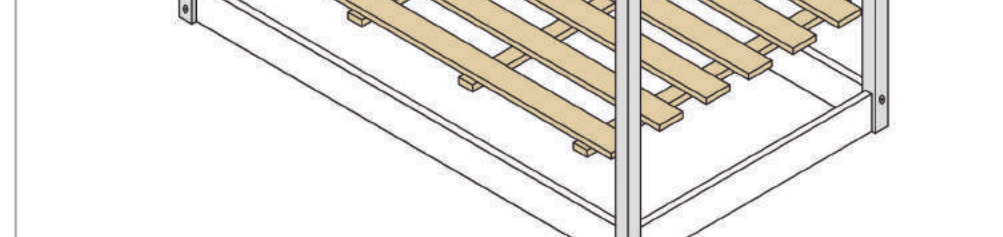

Pré-montagem