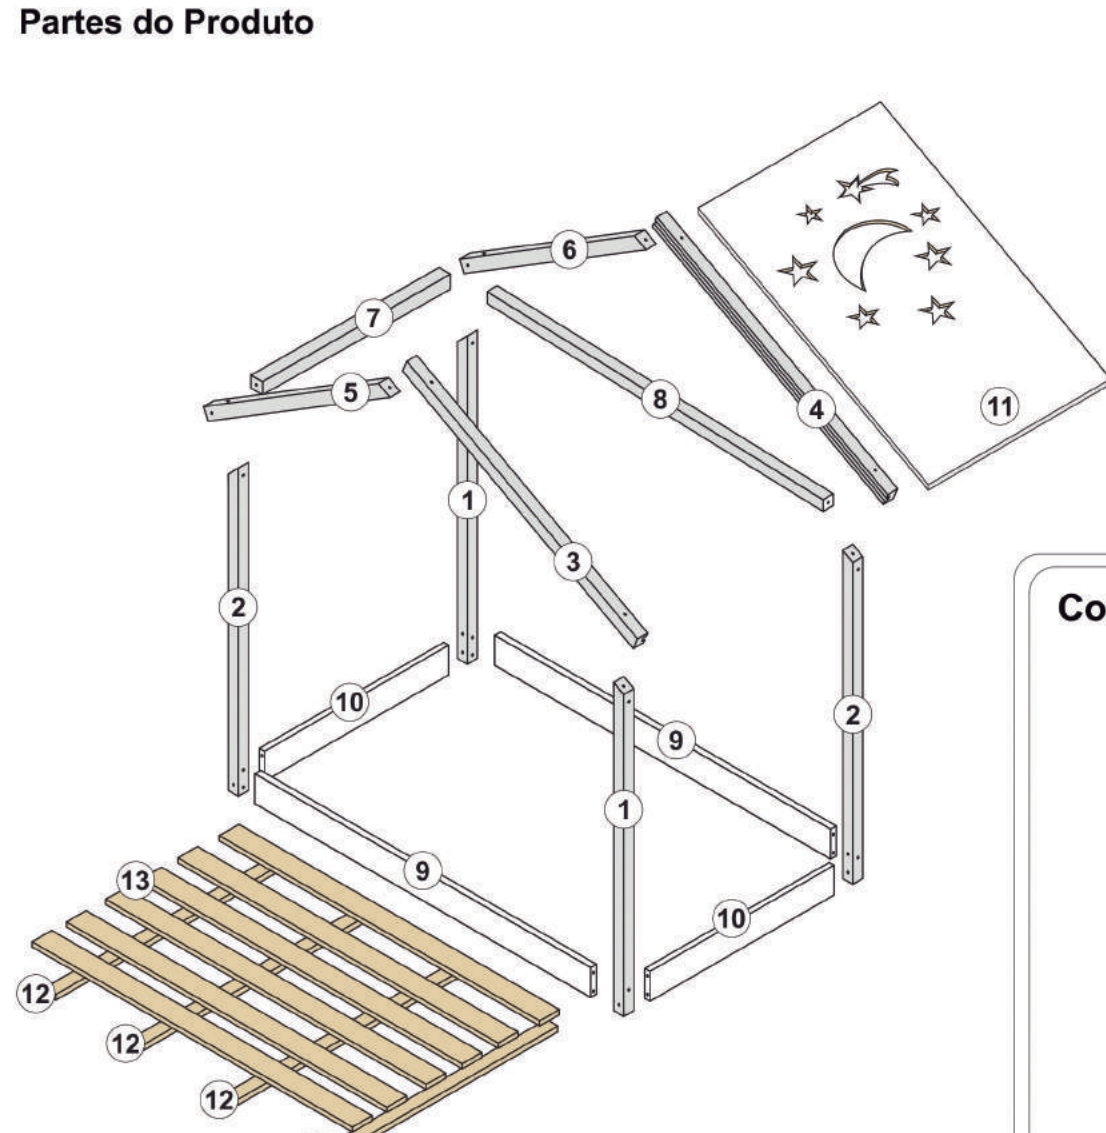

siena móveis

Recomendações

Para a montagem deste produto, são necessárias 2 pessoas. Os parafusos devem ser apertados periodicamente. Evitar batidas e o contato com objetos cortantes. Observar as cargas máximas suportáveis, quando houver, conforme o desenho esquemático no final do documento. Partes do produto protegidas da incidência de luz estão sujeitas a alterações de tonalidade diferentemente das expostas. Somente o uso frequente pode amenizar esta ocorrência. Algumas pinturas novas, embora atóxicas, podem apresentar odores. Para amenizá-los, mantenha o móvel em local arejado por aproximadamente três dias.

Manutenção e Limpeza

Pano levemente umedecido com água, seguido de pano seco. *Nunca utilizar produtos químicos ou abrasivos.

Abaixo sinalizadas, as ferramentas não fornecidas mas necessárias para a montagem do produto.

Mini Cama MONTESSORIANA SKY

Partes do Produto