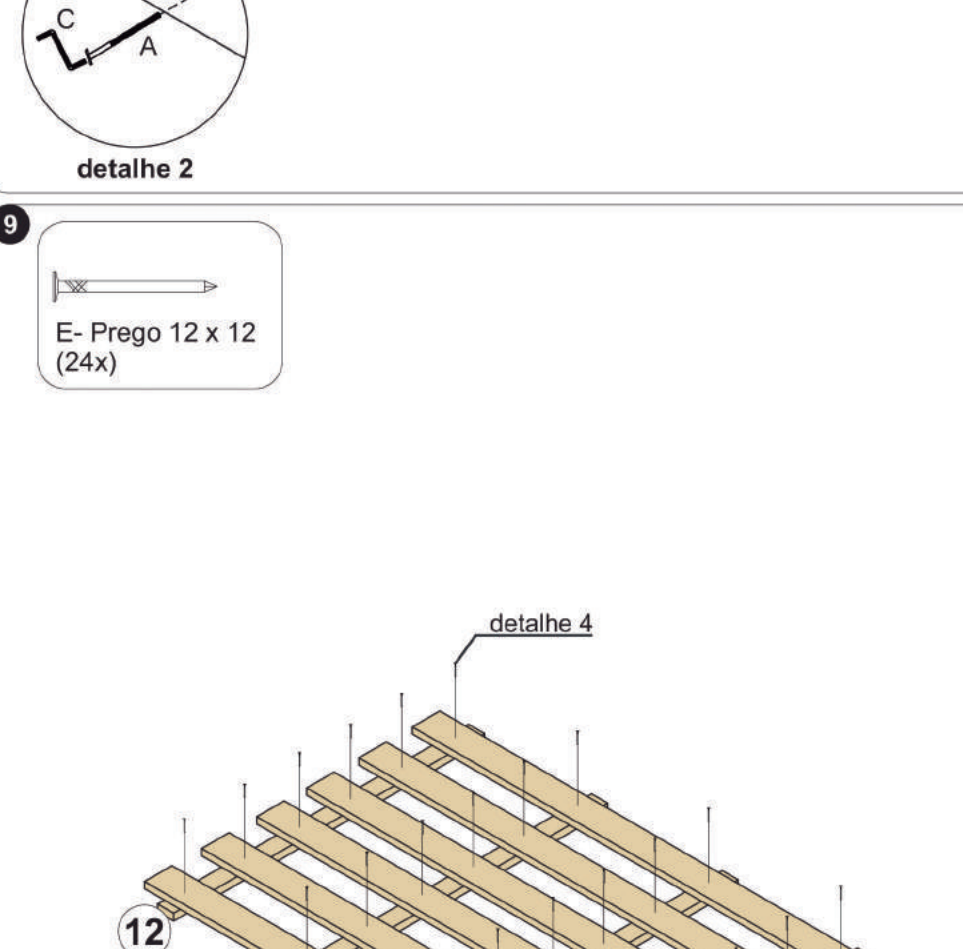

Componentes

Pré-montagem