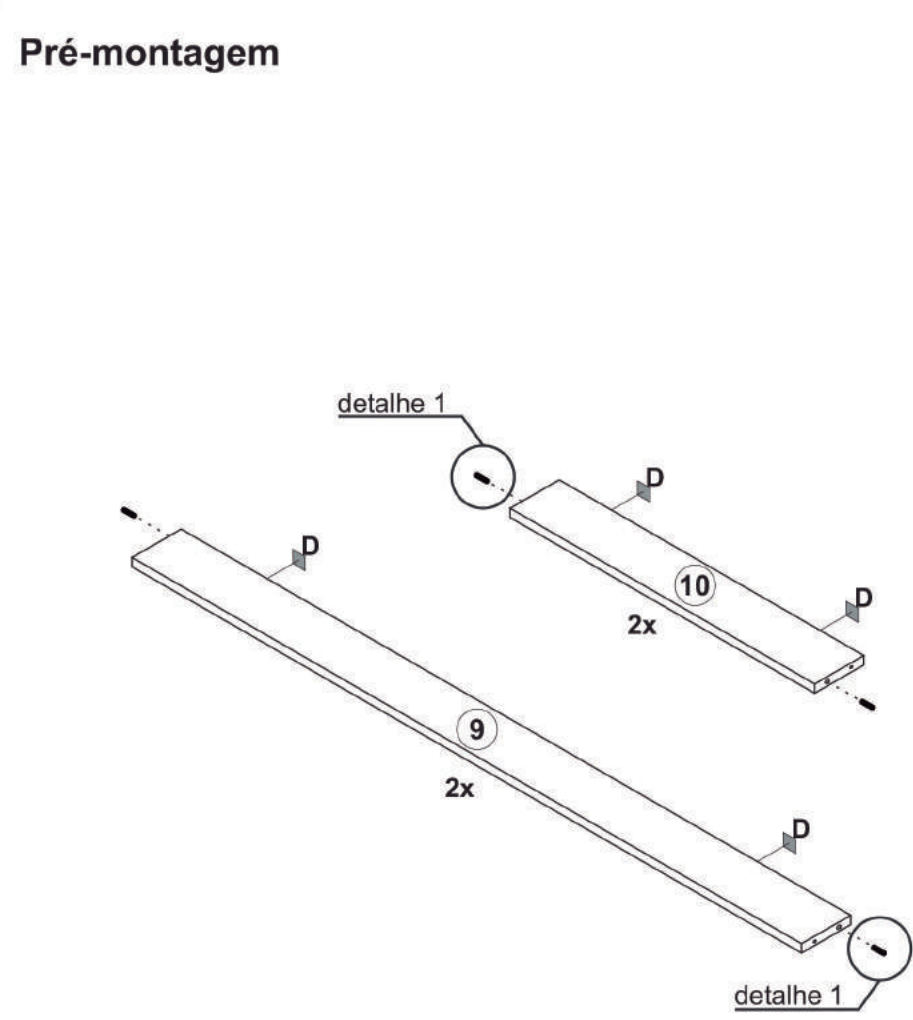

Componentes

Pré-montagem