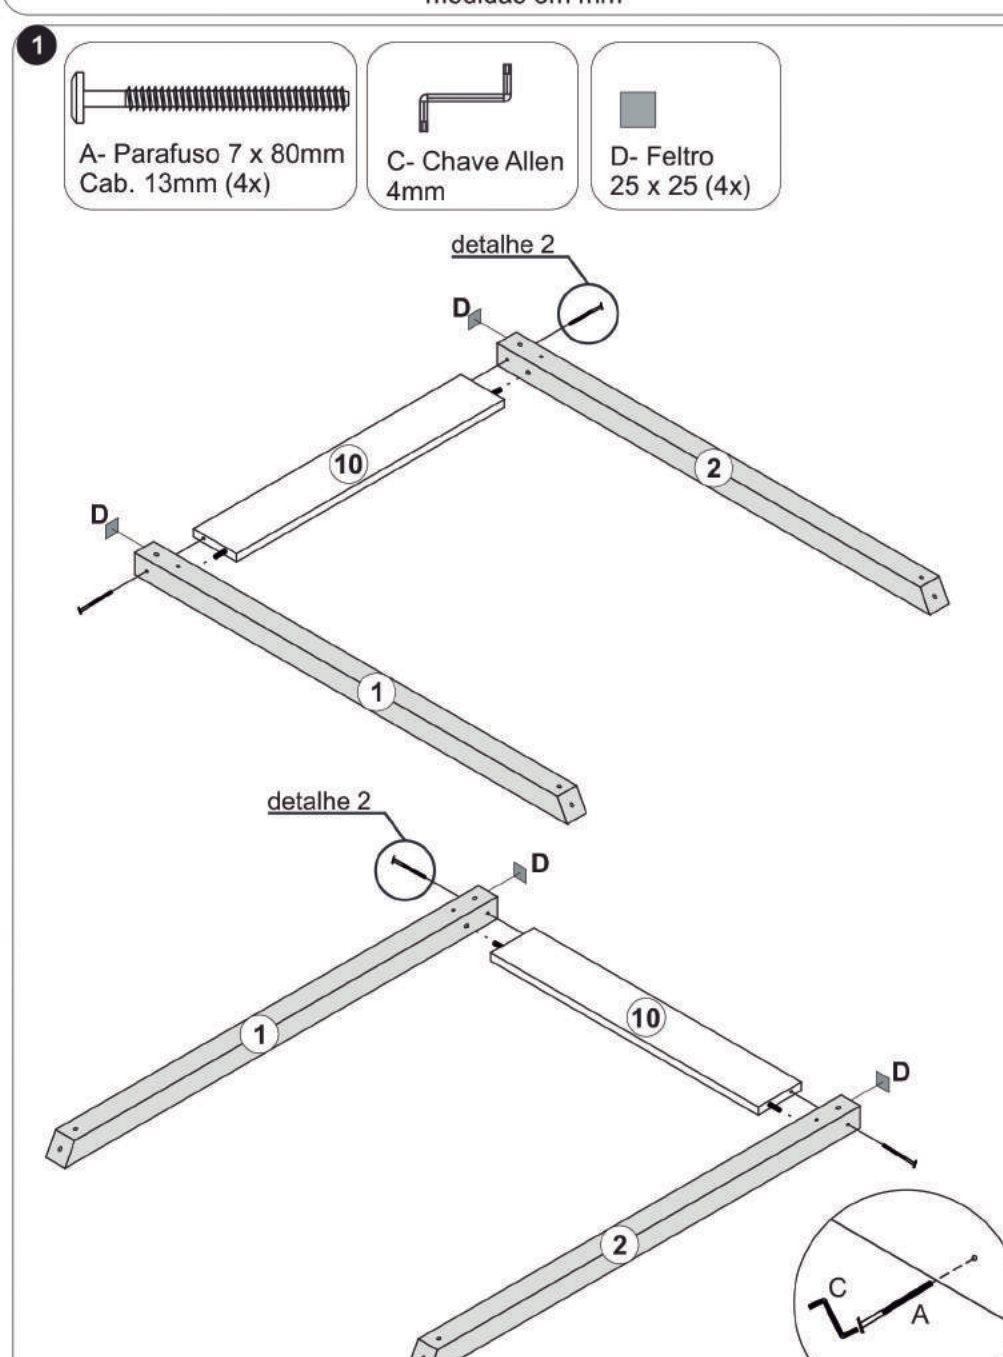

Componentes

Pré-montagem