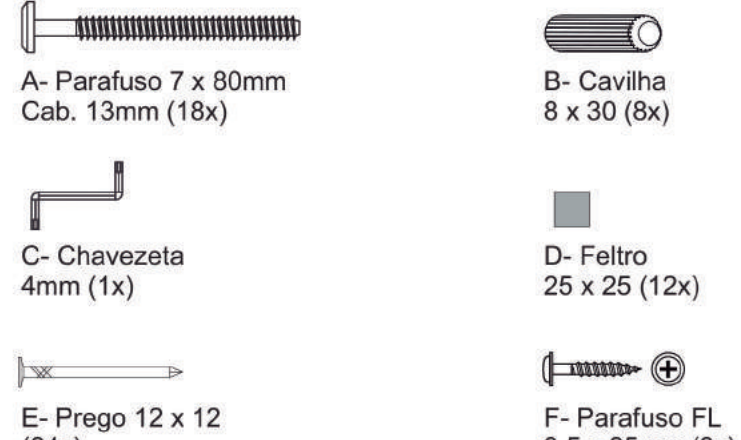

Componentes