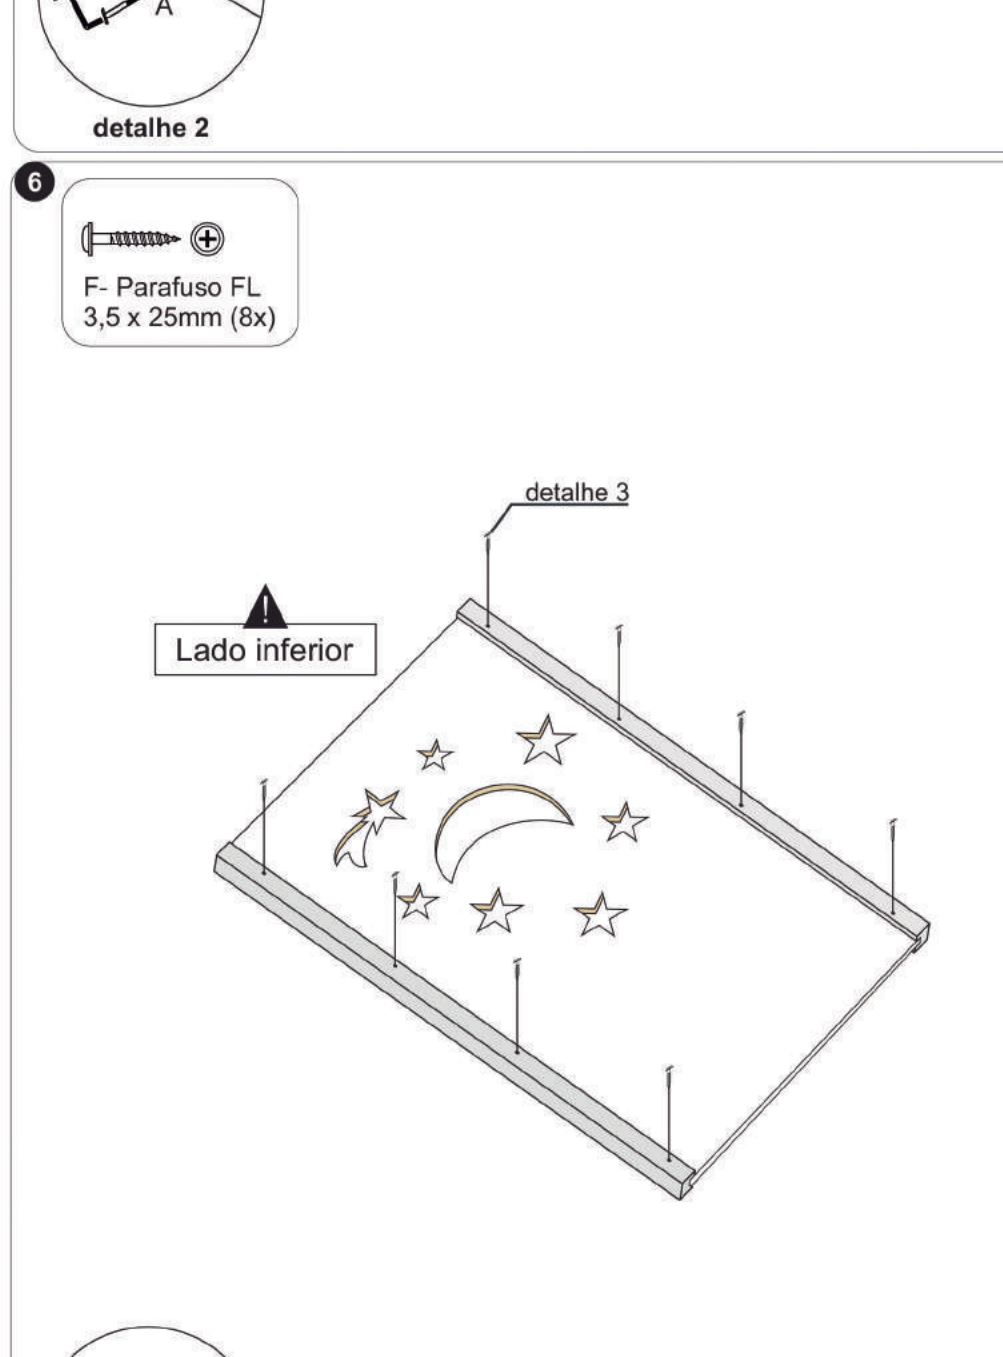

Componentes

Pré-montagem