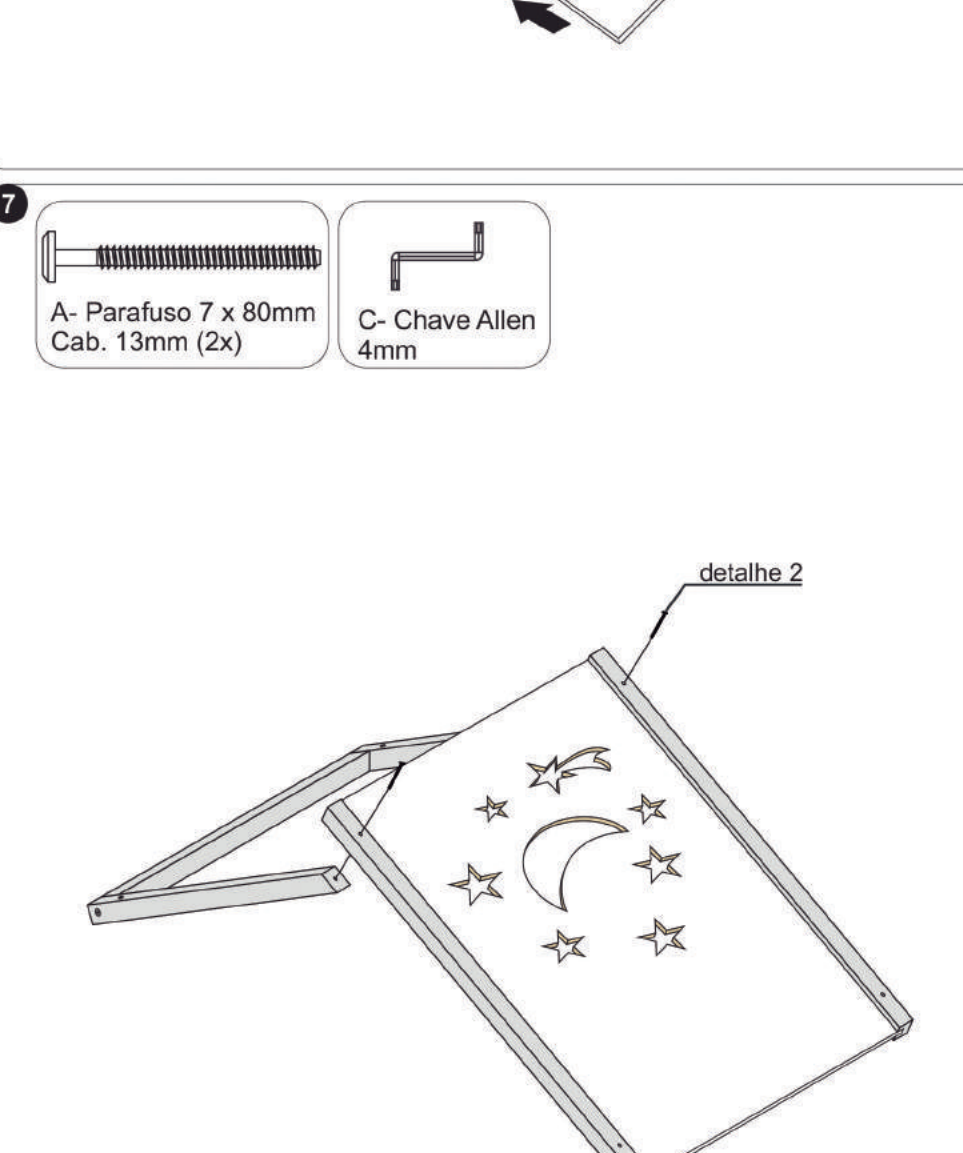

Componentes

Pré-montagem