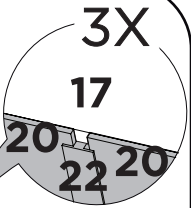

1:1

X6

LISTA DE PEÇAS

Item	Código	Descrição	Qty	Dimensão			Peso
	Branco			Comprimento	Largura	Espessura	
1	P02316	RODAPE	1	2460	76	15	1,772
2	P03708	RODAPE DE TRAS	1	2460	76	15	1,772
3	P02312	TAMPO INFERIOR	1	2500	550	15	13,086
4	P02318	LATERAL EXTERNA DIREITA	1	2160	490	15	10,134
5	P02319	LATERAL EXTERNA ESQUERDA	1	2160	490	15	10,134
6	P01846	LATERAL INTERNA DIREITA	1	1720	451	15	7,052
7	P01847	LATERAL INTERNA ESQUERDA	1	1720	451	15	7,052
8	P01848	LATERAL INTERNA DO MEIO	1	1720	451	15	7,052
9	P01849	BASE DO MALEIRO	1	2440	451	15	10,518
10	P01828	BASE SOBRE GAVETA	2	746	451	15	3,054
11	P01851	BASE SOBRE CABIDEIRO	2	451	250	15	1,02
12	P02315	VISTA DA LATERAL	2	585	100	15	0,584
13	P02486	BATENTE DA FRENTE	2	425	76	15	0,32
14	P02487	BATENTE DE TRAS	2	425	76	15	0,32
15	P01843	APOIO ENTRE RODAPES	2	520	76	15	0,366
16	P02314	RODAPE LATERAL	2	550	76	15	0,396
17	P01853	BASE SUPERIOR	1	2470	585	15	13,71
18	P02313	VISTA FRONTAL	1	2504	100	15	2,632
19	P00028	TACO FIXA VISTA	3	100	40	15	0,038
20	P01856	FORRO	4	2190	372	3	2,05
21	P01885	FORRO MAIOR	2	2190	450	3	2,42
22	P01601	PERFIL	3	2190	80	12	0,978
23	P01887	FRENTE DE GAVETA	6	736	145	15	1,002
24	P01858	LATERAL DE GAVETA	12	350	85	15	0,28
25	P01888	PARTE ATRAS DE GAVETA	6	692	76	15	0,496
26	P01886	FORRO DE GAVETA	6	718	357	3	0,576
27	P01850	PRATELEIRA	3	451	380	15	1,646
28	18235	VARÃO DE METAL	2	440	0	0	0,03
29	12215	VARÃO DE METAL	2	736	0	0	0,07
30	P02317	PORTA	3	2140	835	15	17,012

19

20

23

24

25

26

27

28