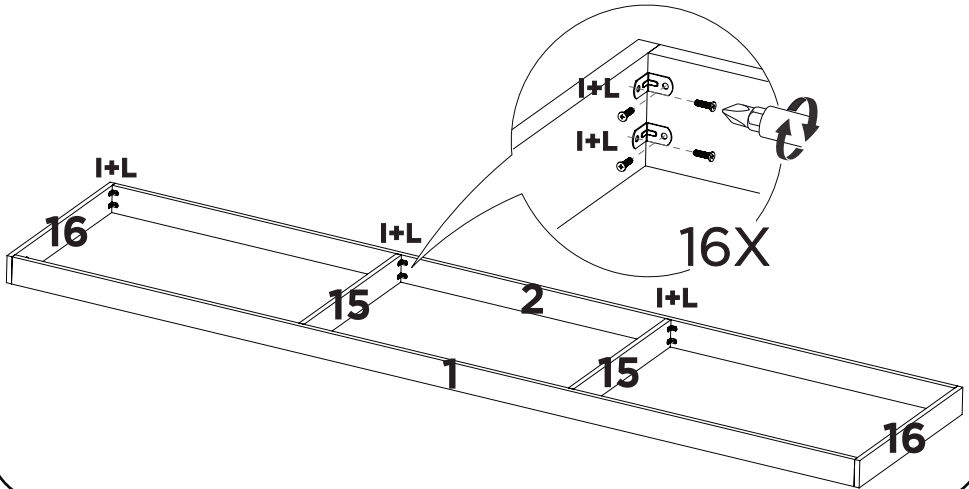

1:1

X6

LISTA DE PEÇAS

Item	Código	Descrição	Qty	Dimensão			Peso
	Branco			Comprimento	Largura	Espessura	
1	P02316	RODAPE	1	2460	76	15	1,772
2	P03708	RODAPE DE TRAS	1	2460	76	15	1,772
3	P02312	TAMPO INFERIOR	1	2500	550	15	13,086
4	P02318	LATERAL EXTERNA DIREITA	1	2160	490	15	10,134
5	P02319	LATERAL EXTERNA ESQUERDA	1	2160	490	15	10,134
6	P01846	LATERAL INTERNA DIREITA	1	1720	451	15	7,052
7	P01847	LATERAL INTERNA ESQUERDA	1	1720	451	15	7,052
8	P01848	LATERAL INTERNA DO MEIO	1	1720	451	15	7,052
9	P01849	BASE DO MALEIRO	1	2440	451	15	10,518
10	P01828	BASE SOBRE GAVETA	2	746	451	15	3,054
11	P01851	BASE SOBRE CABIDEIRO	2	451	250	15	1,02
12	P02315	VISTA DA LATERAL	2	585	100	15	0,584
13	P02486	BATENTE DA FRENTE	2	425	76	15	0,32
14	P02487	BATENTE DE TRAS	2	425	76	15	0,32
15	P01843	APOIO ENTRE RODAPES	2	520	76	15	0,366
16	P02314	RODAPE LATERAL	2	550	76	15	0,396
17	P01853	BASE SUPERIOR	1	2470	585	15	13,71
18	P02313	VISTA FRONTAL	1	2504	100	15	2,632
19	P00028	TACO FIXA VISTA	3	100	40	15	0,038
20	P01856	FORRO	4	2190	372	3	2,05
21	P01885	FORRO MAIOR	2	2190	450	3	2,42
22	P01601	PERFIL	3	2190	80	12	0,978
23	P01887	FRENTE DE GAVETA	6	736	145	15	1,002
24	P01858	LATERAL DE GAVETA	12	350	85	15	0,28
25	P01888	PARTE ATRAS DE GAVETA	6	692	76	15	0,496
26	P01886	FORRO DE GAVETA	6	718	357	3	0,576
27	P01850	PRATELEIRA	3	451	380	15	1,646
28	18235	VARÃO DE METAL	2	440	0	0	0,03
29	12215	VARÃO DE METAL	2	736	0	0	0,07
30	P02317	PORTA	3	2140	835	15	17,012

11

12

13

14

15

16

17

18