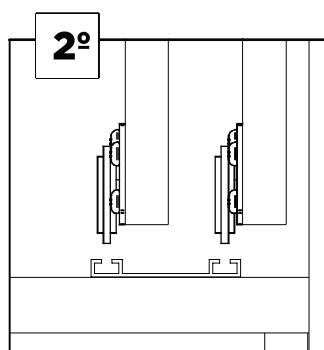

3x

5 CM

38

3x

yes casa

madeiramadeira

V.01

KIT ESPELHO MILANO NOBRE

1:1

LISTA DE PEÇAS

Item	Código	Descrição	Qty	Comprimento	Largura	Espessura
1	18215	ESPELHO 810X527X3	4	810	527	3

1

2

Quando a bucha estiver quase apertada, parafusar devagar e com cuidado para não estourar o espelho.