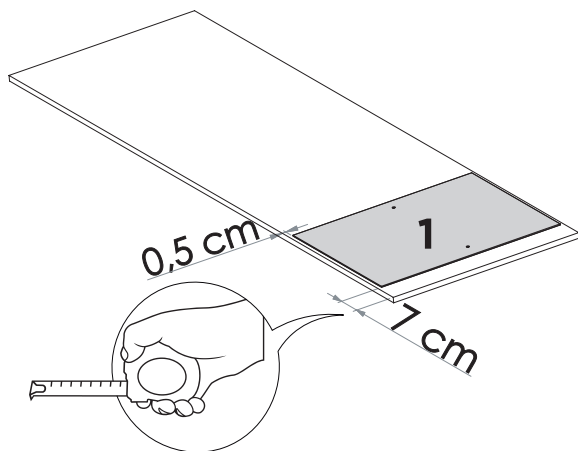

3x

5 CM

38

3x

yes casa

madeiramadeira

V.01

KIT ESPELHO MILANO NOBRE

1:1

LISTA DE PEÇAS

Item	Código	Descrição	Qty	Comprimento	Largura	Espessura
1	18215	ESPELHO 810X527X3	4	810	527	3

1

2

Quando a bucha estiver quase apertada, parafusar devagar e com cuidado para não estourar o espelho.