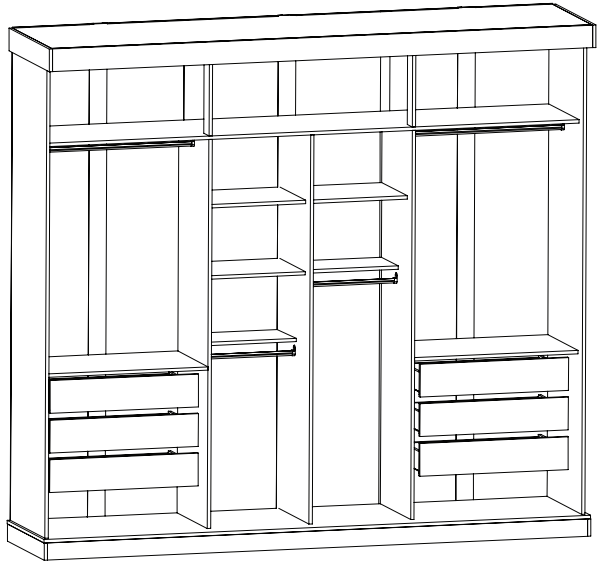

3x

5 CM

38

3x

yes casa

madeiramadeira

V.01

KIT ESPELHO MILANO NOBRE