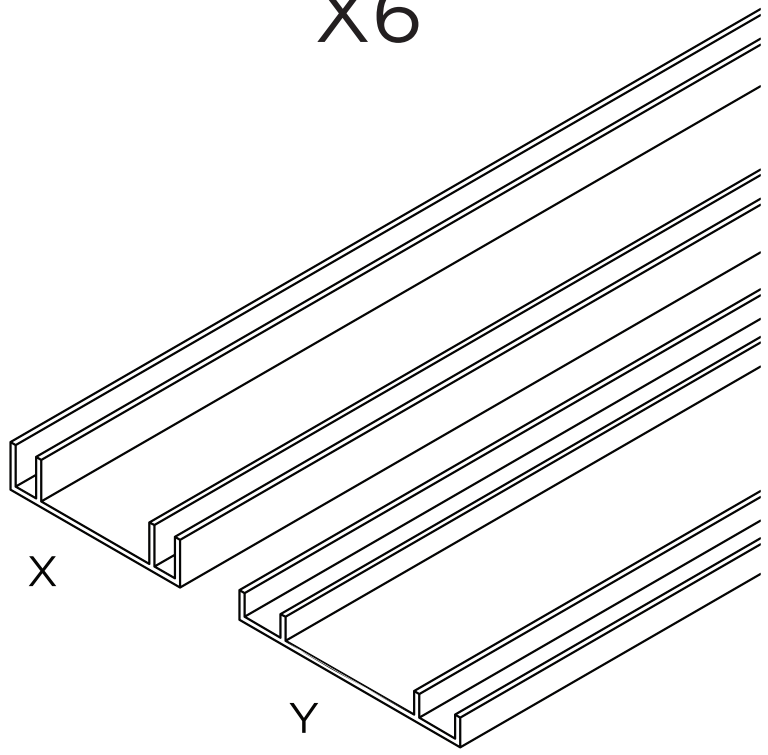

1:1

X6

LISTA DE PEÇAS

Item	Código	Descrição	Qty	Dimensão			Peso
	Branco			Comprimento	Largura	Espessura	
1	P02316	RODAPE	1	2460	76	15	1,772
2	P03708	RODAPE DE TRAS	1	2460	76	15	1,772
3	P02312	TAMPO INFERIOR	1	2500	550	15	13,086
4	P02318	LATERAL EXTERNA DIREITA	1	2160	490	15	10,134
5	P02319	LATERAL EXTERNA ESQUERDA	1	2160	490	15	10,134
6	P01846	LATERAL INTERNA DIREITA	1	1720	451	15	7,052
7	P01847	LATERAL INTERNA ESQUERDA	1	1720	451	15	7,052
8	P01848	LATERAL INTERNA DO MEIO	1	1720	451	15	7,052
9	P01849	BASE DO MALEIRO	1	2440	451	15	10,518
10	P01828	BASE SOBRE GAVETA	2	746	451	15	3,054
11	P01851	BASE SOBRE CABIDEIRO	2	451	250	15	1,02
12	P02315	VISTA DA LATERAL	2	585	100	15	0,584
13	P02486	BATENTE DA FRENTE	2	425	76	15	0,32
14	P02487	BATENTE DE TRAS	2	425	76	15	0,32
15	P01843	APOIO ENTRE RODAPES	2	520	76	15	0,366
16	P02314	RODAPE LATERAL	2	550	76	15	0,396
17	P01853	BASE SUPERIOR	1	2470	585	15	13,71
18	P02313	VISTA FRONTAL	1	2504	100	15	2,632
19	P00028	TACO FIXA VISTA	3	100	40	15	0,038
20	P01856	FORRO	4	2190	372	3	2,05
21	P01885	FORRO MAIOR	2	2190	450	3	2,42
22	P01601	PERFIL	3	2190	80	12	0,978
23	P01887	FRENTE DE GAVETA	6	736	145	15	1,002
24	P01858	LATERAL DE GAVETA	12	350	85	15	0,28
25	P01888	PARTE ATRAS DE GAVETA	6	692	76	15	0,496
26	P01886	FORRO DE GAVETA	6	718	357	3	0,576
27	P01850	PRATELEIRA	3	451	380	15	1,646
28	18235	VARÃO DE METAL	2	440	0	0	0,03
29	12215	VARÃO DE METAL	2	736	0	0	0,07
30	P02317	PORTA	3	2140	835	15	17,012