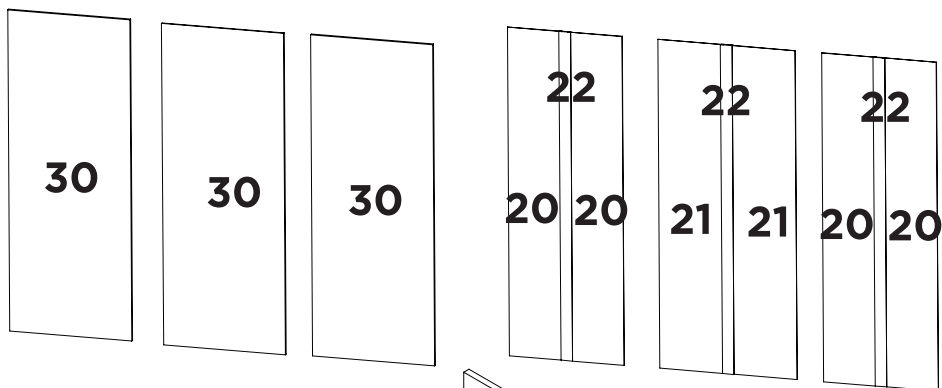

1:1

X6

LISTA DE PEÇAS

Item	Código	Descrição	Qty	Dimensão			Peso
	Branco			Comprimento	Largura	Espessura	
1	P02316	RODAPE	1	2460	76	15	1,772
2	P03708	RODAPE DE TRAS	1	2460	76	15	1,772
3	P02312	TAMPO INFERIOR	1	2500	550	15	13,086
4	P02318	LATERAL EXTERNA DIREITA	1	2160	490	15	10,134
5	P02319	LATERAL EXTERNA ESQUERDA	1	2160	490	15	10,134
6	P01846	LATERAL INTERNA DIREITA	1	1720	451	15	7,052
7	P01847	LATERAL INTERNA ESQUERDA	1	1720	451	15	7,052
8	P01848	LATERAL INTERNA DO MEIO	1	1720	451	15	7,052
9	P01849	BASE DO MALEIRO	1	2440	451	15	10,518
10	P01828	BASE SOBRE GAVETA	2	746	451	15	3,054
11	P01851	BASE SOBRE CABIDEIRO	2	451	250	15	1,02
12	P02315	VISTA DA LATERAL	2	585	100	15	0,584
13	P02486	BATENTE DA FRENTE	2	425	76	15	0,32
14	P02487	BATENTE DE TRAS	2	425	76	15	0,32
15	P01843	APOIO ENTRE RODAPES	2	520	76	15	0,366
16	P02314	RODAPE LATERAL	2	550	76	15	0,396
17	P01853	BASE SUPERIOR	1	2470	585	15	13,71
18	P02313	VISTA FRONTAL	1	2504	100	15	2,632
19	P00028	TACO FIXA VISTA	3	100	40	15	0,038
20	P01856	FORRO	4	2190	372	3	2,05
21	P01885	FORRO MAIOR	2	2190	450	3	2,42
22	P01601	PERFIL	3	2190	80	12	0,978
23	P01887	FRENTE DE GAVETA	6	736	145	15	1,002
24	P01858	LATERAL DE GAVETA	12	350	85	15	0,28
25	P01888	PARTE ATRAS DE GAVETA	6	692	76	15	0,496
26	P01886	FORRO DE GAVETA	6	718	357	3	0,576
27	P01850	PRATELEIRA	3	451	380	15	1,646
28	18235	VARÃO DE METAL	2	440	0	0	0,03
29	12215	VARÃO DE METAL	2	736	0	0	0,07
30	P02317	PORTA	3	2140	835	15	17,012

1°

2°

3°

4°

7

8

9

10