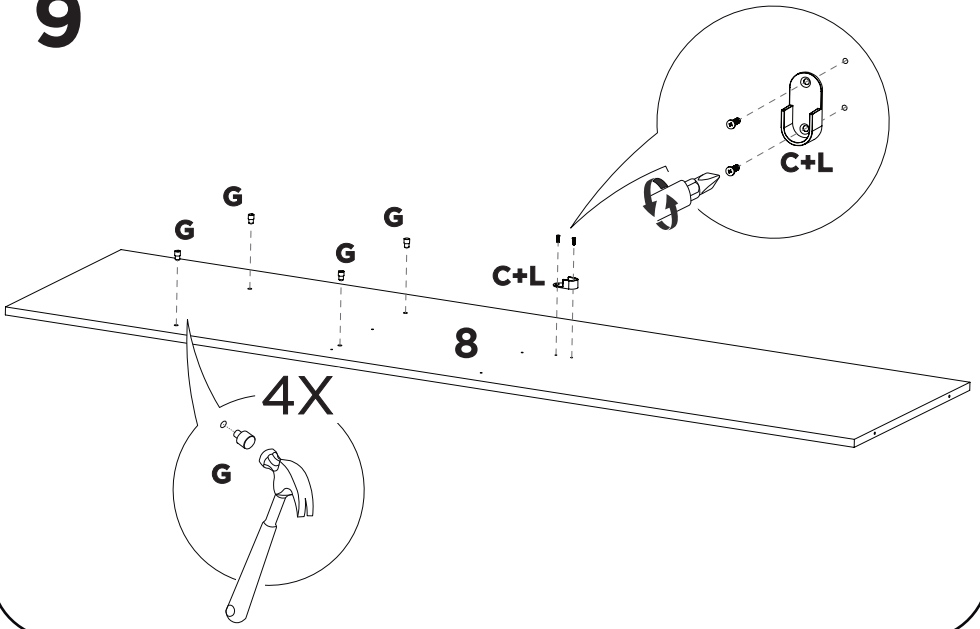

1:1

X6

LISTA DE PEÇAS

Item	Código	Descrição	Qty	Dimensão			Peso
	Branco			Comprimento	Largura	Espessura	
1	P02316	RODAPE	1	2460	76	15	1,772
2	P03708	RODAPE DE TRAS	1	2460	76	15	1,772
3	P02312	TAMPO INFERIOR	1	2500	550	15	13,086
4	P02318	LATERAL EXTERNA DIREITA	1	2160	490	15	10,134
5	P02319	LATERAL EXTERNA ESQUERDA	1	2160	490	15	10,134
6	P01846	LATERAL INTERNA DIREITA	1	1720	451	15	7,052
7	P01847	LATERAL INTERNA ESQUERDA	1	1720	451	15	7,052
8	P01848	LATERAL INTERNA DO MEIO	1	1720	451	15	7,052
9	P01849	BASE DO MALEIRO	1	2440	451	15	10,518
10	P01828	BASE SOBRE GAVETA	2	746	451	15	3,054
11	P01851	BASE SOBRE CABIDEIRO	2	451	250	15	1,02
12	P02315	VISTA DA LATERAL	2	585	100	15	0,584
13	P02486	BATENTE DA FRENTE	2	425	76	15	0,32
14	P02487	BATENTE DE TRAS	2	425	76	15	0,32
15	P01843	APOIO ENTRE RODAPES	2	520	76	15	0,366
16	P02314	RODAPE LATERAL	2	550	76	15	0,396
17	P01853	BASE SUPERIOR	1	2470	585	15	13,71
18	P02313	VISTA FRONTAL	1	2504	100	15	2,632
19	P00028	TACO FIXA VISTA	3	100	40	15	0,038
20	P01856	FORRO	4	2190	372	3	2,05
21	P01885	FORRO MAIOR	2	2190	450	3	2,42
22	P01601	PERFIL	3	2190	80	12	0,978
23	P01887	FRENTE DE GAVETA	6	736	145	15	1,002
24	P01858	LATERAL DE GAVETA	12	350	85	15	0,28
25	P01888	PARTE ATRAS DE GAVETA	6	692	76	15	0,496
26	P01886	FORRO DE GAVETA	6	718	357	3	0,576
27	P01850	PRATELEIRA	3	451	380	15	1,646
28	18235	VARÃO DE METAL	2	440	0	0	0,03
29	12215	VARÃO DE METAL	2	736	0	0	0,07
30	P02317	PORTA	3	2140	835	15	17,012

1°

2°

3°

4°

7

8

9

10