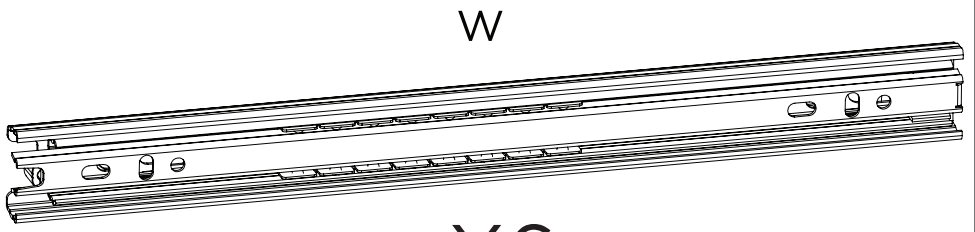

1:1

X6

LISTA DE PEÇAS

Item	Código	Descrição	Qty	Dimensão			Peso
	Branco			Comprimento	Largura	Espessura	
1	P02316	RODAPE	1	2460	76	15	1,772
2	P03708	RODAPE DE TRAS	1	2460	76	15	1,772
3	P02312	TAMPO INFERIOR	1	2500	550	15	13,086
4	P02318	LATERAL EXTERNA DIREITA	1	2160	490	15	10,134
5	P02319	LATERAL EXTERNA ESQUERDA	1	2160	490	15	10,134
6	P01846	LATERAL INTERNA DIREITA	1	1720	451	15	7,052
7	P01847	LATERAL INTERNA ESQUERDA	1	1720	451	15	7,052
8	P01848	LATERAL INTERNA DO MEIO	1	1720	451	15	7,052
9	P01849	BASE DO MALEIRO	1	2440	451	15	10,518
10	P01828	BASE SOBRE GAVETA	2	746	451	15	3,054
11	P01851	BASE SOBRE CABIDEIRO	2	451	250	15	1,02
12	P02315	VISTA DA LATERAL	2	585	100	15	0,584
13	P02486	BATENTE DA FRENTE	2	425	76	15	0,32
14	P02487	BATENTE DE TRAS	2	425	76	15	0,32
15	P01843	APOIO ENTRE RODAPES	2	520	76	15	0,366
16	P02314	RODAPE LATERAL	2	550	76	15	0,396
17	P01853	BASE SUPERIOR	1	2470	585	15	13,71
18	P02313	VISTA FRONTAL	1	2504	100	15	2,632
19	P00028	TACO FIXA VISTA	3	100	40	15	0,038
20	P01856	FORRO	4	2190	372	3	2,05
21	P01885	FORRO MAIOR	2	2190	450	3	2,42
22	P01601	PERFIL	3	2190	80	12	0,978
23	P01887	FRENTE DE GAVETA	6	736	145	15	1,002
24	P01858	LATERAL DE GAVETA	12	350	85	15	0,28
25	P01888	PARTE ATRAS DE GAVETA	6	692	76	15	0,496
26	P01886	FORRO DE GAVETA	6	718	357	3	0,576
27	P01850	PRATELEIRA	3	451	380	15	1,646
28	18235	VARÃO DE METAL	2	440	0	0	0,03
29	12215	VARÃO DE METAL	2	736	0	0	0,07
30	P02317	PORTA	3	2140	835	15	17,012