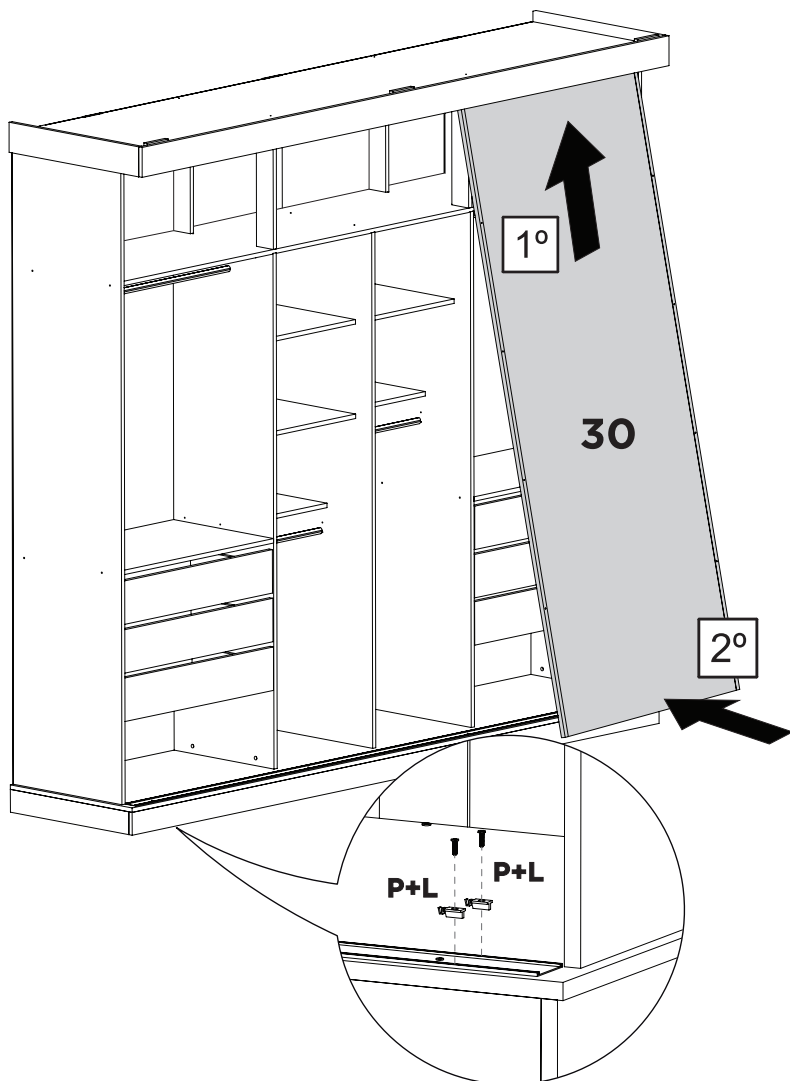

3x

5 CM

38

3x

yes casa

madeiramadeira

V.01

KIT ESPELHO MILANO NOBRE

1:1

LISTA DE PEÇAS

Item	Código	Descrição	Qty	Comprimento	Largura	Espessura
1	18215	ESPELHO 810X527X3	4	810	527	3

1

2

Quando a bucha estiver quase apertada, parafusar devagar e com cuidado para não estourar o espelho.