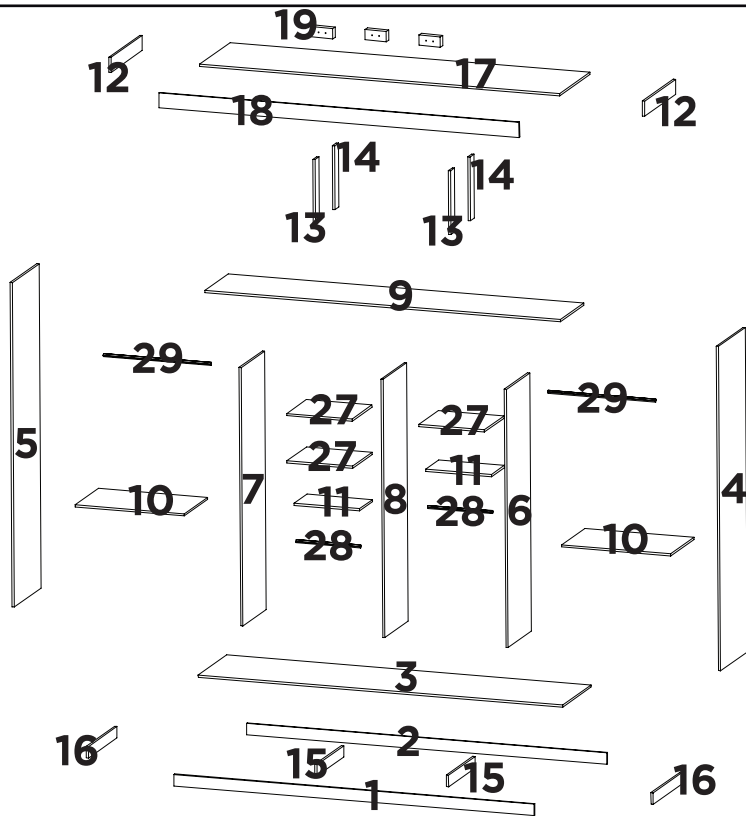

1:1

X6

LISTA DE PEÇAS

Item	Código	Descrição	Qty	Dimensão			Peso
	Branco			Comprimento	Largura	Espessura	
1	P02316	RODAPE	1	2460	76	15	1,772
2	P03708	RODAPE DE TRAS	1	2460	76	15	1,772
3	P02312	TAMPO INFERIOR	1	2500	550	15	13,086
4	P02318	LATERAL EXTERNA DIREITA	1	2160	490	15	10,134
5	P02319	LATERAL EXTERNA ESQUERDA	1	2160	490	15	10,134
6	P01846	LATERAL INTERNA DIREITA	1	1720	451	15	7,052
7	P01847	LATERAL INTERNA ESQUERDA	1	1720	451	15	7,052
8	P01848	LATERAL INTERNA DO MEIO	1	1720	451	15	7,052
9	P01849	BASE DO MALEIRO	1	2440	451	15	10,518
10	P01828	BASE SOBRE GAVETA	2	746	451	15	3,054
11	P01851	BASE SOBRE CABIDEIRO	2	451	250	15	1,02
12	P02315	VISTA DA LATERAL	2	585	100	15	0,584
13	P02486	BATENTE DA FRENTE	2	425	76	15	0,32
14	P02487	BATENTE DE TRAS	2	425	76	15	0,32
15	P01843	APOIO ENTRE RODAPES	2	520	76	15	0,366
16	P02314	RODAPE LATERAL	2	550	76	15	0,396
17	P01853	BASE SUPERIOR	1	2470	585	15	13,71
18	P02313	VISTA FRONTAL	1	2504	100	15	2,632
19	P00028	TACO FIXA VISTA	3	100	40	15	0,038
20	P01856	FORRO	4	2190	372	3	2,05
21	P01885	FORRO MAIOR	2	2190	450	3	2,42
22	P01601	PERFIL	3	2190	80	12	0,978
23	P01887	FRENTE DE GAVETA	6	736	145	15	1,002
24	P01858	LATERAL DE GAVETA	12	350	85	15	0,28
25	P01888	PARTE ATRAS DE GAVETA	6	692	76	15	0,496
26	P01886	FORRO DE GAVETA	6	718	357	3	0,576
27	P01850	PRATELEIRA	3	451	380	15	1,646
28	18235	VARÃO DE METAL	2	440	0	0	0,03
29	12215	VARÃO DE METAL	2	736	0	0	0,07
30	P02317	PORTA	3	2140	835	15	17,012

1:1

LISTA DE PEÇAS

Item	Código	Descrição	Qty	Comprimento	Largura	Espessura
1	18215	ESPELHO 810X527X3	4	810	527	3

1

2

Quando a bucha estiver quase apertada, parafusar devagar e com cuidado para não estourar o espelho.