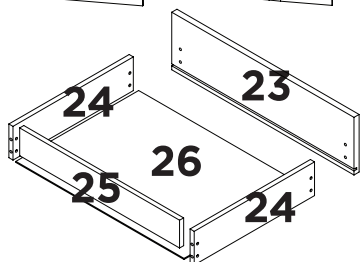

1:1

X6

LISTA DE PEÇAS

Item	Código	Descrição	Qty	Dimensão			Peso
	Branco			Comprimento	Largura	Espessura	
1	P02316	RODAPE	1	2460	76	15	1,772
2	P03708	RODAPE DE TRAS	1	2460	76	15	1,772
3	P02312	TAMPO INFERIOR	1	2500	550	15	13,086
4	P02318	LATERAL EXTERNA DIREITA	1	2160	490	15	10,134
5	P02319	LATERAL EXTERNA ESQUERDA	1	2160	490	15	10,134
6	P01846	LATERAL INTERNA DIREITA	1	1720	451	15	7,052
7	P01847	LATERAL INTERNA ESQUERDA	1	1720	451	15	7,052
8	P01848	LATERAL INTERNA DO MEIO	1	1720	451	15	7,052
9	P01849	BASE DO MALEIRO	1	2440	451	15	10,518
10	P01828	BASE SOBRE GAVETA	2	746	451	15	3,054
11	P01851	BASE SOBRE CABIDEIRO	2	451	250	15	1,02
12	P02315	VISTA DA LATERAL	2	585	100	15	0,584
13	P02486	BATENTE DA FRENTE	2	425	76	15	0,32
14	P02487	BATENTE DE TRAS	2	425	76	15	0,32
15	P01843	APOIO ENTRE RODAPES	2	520	76	15	0,366
16	P02314	RODAPE LATERAL	2	550	76	15	0,396
17	P01853	BASE SUPERIOR	1	2470	585	15	13,71
18	P02313	VISTA FRONTAL	1	2504	100	15	2,632
19	P00028	TACO FIXA VISTA	3	100	40	15	0,038
20	P01856	FORRO	4	2190	372	3	2,05
21	P01885	FORRO MAIOR	2	2190	450	3	2,42
22	P01601	PERFIL	3	2190	80	12	0,978
23	P01887	FRENTE DE GAVETA	6	736	145	15	1,002
24	P01858	LATERAL DE GAVETA	12	350	85	15	0,28
25	P01888	PARTE ATRAS DE GAVETA	6	692	76	15	0,496
26	P01886	FORRO DE GAVETA	6	718	357	3	0,576
27	P01850	PRATELEIRA	3	451	380	15	1,646
28	18235	VARÃO DE METAL	2	440	0	0	0,03
29	12215	VARÃO DE METAL	2	736	0	0	0,07
30	P02317	PORTA	3	2140	835	15	17,012