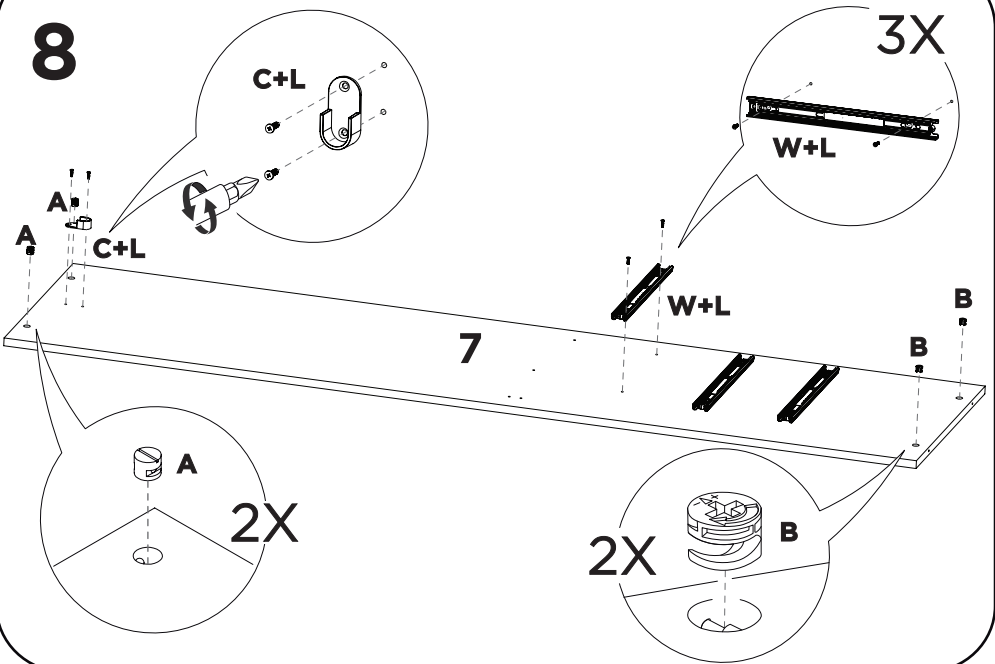

1:1

X6

LISTA DE PEÇAS

Item	Código	Descrição	Qty	Dimensão			Peso
	Branco			Comprimento	Largura	Espessura	
1	P02316	RODAPE	1	2460	76	15	1,772
2	P03708	RODAPE DE TRAS	1	2460	76	15	1,772
3	P02312	TAMPO INFERIOR	1	2500	550	15	13,086
4	P02318	LATERAL EXTERNA DIREITA	1	2160	490	15	10,134
5	P02319	LATERAL EXTERNA ESQUERDA	1	2160	490	15	10,134
6	P01846	LATERAL INTERNA DIREITA	1	1720	451	15	7,052
7	P01847	LATERAL INTERNA ESQUERDA	1	1720	451	15	7,052
8	P01848	LATERAL INTERNA DO MEIO	1	1720	451	15	7,052
9	P01849	BASE DO MALEIRO	1	2440	451	15	10,518
10	P01828	BASE SOBRE GAVETA	2	746	451	15	3,054
11	P01851	BASE SOBRE CABIDEIRO	2	451	250	15	1,02
12	P02315	VISTA DA LATERAL	2	585	100	15	0,584
13	P02486	BATENTE DA FRENTE	2	425	76	15	0,32
14	P02487	BATENTE DE TRAS	2	425	76	15	0,32
15	P01843	APOIO ENTRE RODAPES	2	520	76	15	0,366
16	P02314	RODAPE LATERAL	2	550	76	15	0,396
17	P01853	BASE SUPERIOR	1	2470	585	15	13,71
18	P02313	VISTA FRONTAL	1	2504	100	15	2,632
19	P00028	TACO FIXA VISTA	3	100	40	15	0,038
20	P01856	FORRO	4	2190	372	3	2,05
21	P01885	FORRO MAIOR	2	2190	450	3	2,42
22	P01601	PERFIL	3	2190	80	12	0,978
23	P01887	FRENTE DE GAVETA	6	736	145	15	1,002
24	P01858	LATERAL DE GAVETA	12	350	85	15	0,28
25	P01888	PARTE ATRAS DE GAVETA	6	692	76	15	0,496
26	P01886	FORRO DE GAVETA	6	718	357	3	0,576
27	P01850	PRATELEIRA	3	451	380	15	1,646
28	18235	VARÃO DE METAL	2	440	0	0	0,03
29	12215	VARÃO DE METAL	2	736	0	0	0,07
30	P02317	PORTA	3	2140	835	15	17,012

1°

2°

3°

4°

7

8

9

10