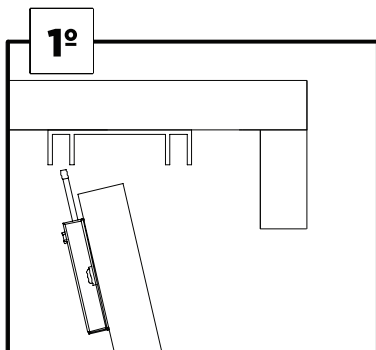

3x

5 CM

38

3x

yes casa

madeiramadeira

V.01

KIT ESPELHO MILANO NOBRE

1:1

LISTA DE PEÇAS

Item	Código	Descrição	Qty	Comprimento	Largura	Espessura
1	18215	ESPELHO 810X527X3	4	810	527	3

1

2

Quando a bucha estiver quase apertada, parafusar devagar e com cuidado para não estourar o espelho.