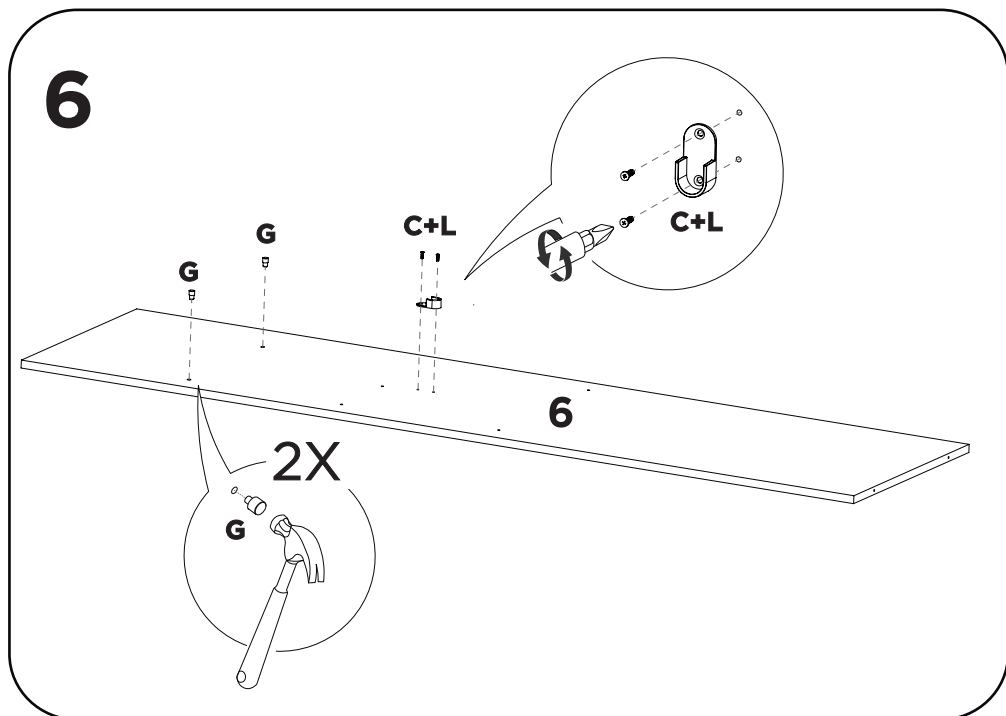

1:1

X6

LISTA DE PEÇAS

Item	Código	Descrição	Qty	Dimensão			Peso
	Branco			Comprimento	Largura	Espessura	
1	P02316	RODAPE	1	2460	76	15	1,772
2	P03708	RODAPE DE TRAS	1	2460	76	15	1,772
3	P02312	TAMPO INFERIOR	1	2500	550	15	13,086
4	P02318	LATERAL EXTERNA DIREITA	1	2160	490	15	10,134
5	P02319	LATERAL EXTERNA ESQUERDA	1	2160	490	15	10,134
6	P01846	LATERAL INTERNA DIREITA	1	1720	451	15	7,052
7	P01847	LATERAL INTERNA ESQUERDA	1	1720	451	15	7,052
8	P01848	LATERAL INTERNA DO MEIO	1	1720	451	15	7,052
9	P01849	BASE DO MALEIRO	1	2440	451	15	10,518
10	P01828	BASE SOBRE GAVETA	2	746	451	15	3,054
11	P01851	BASE SOBRE CABIDEIRO	2	451	250	15	1,02
12	P02315	VISTA DA LATERAL	2	585	100	15	0,584
13	P02486	BATENTE DA FRENTE	2	425	76	15	0,32
14	P02487	BATENTE DE TRAS	2	425	76	15	0,32
15	P01843	APOIO ENTRE RODAPES	2	520	76	15	0,366
16	P02314	RODAPE LATERAL	2	550	76	15	0,396
17	P01853	BASE SUPERIOR	1	2470	585	15	13,71
18	P02313	VISTA FRONTAL	1	2504	100	15	2,632
19	P00028	TACO FIXA VISTA	3	100	40	15	0,038
20	P01856	FORRO	4	2190	372	3	2,05
21	P01885	FORRO MAIOR	2	2190	450	3	2,42
22	P01601	PERFIL	3	2190	80	12	0,978
23	P01887	FRENTE DE GAVETA	6	736	145	15	1,002
24	P01858	LATERAL DE GAVETA	12	350	85	15	0,28
25	P01888	PARTE ATRAS DE GAVETA	6	692	76	15	0,496
26	P01886	FORRO DE GAVETA	6	718	357	3	0,576
27	P01850	PRATELEIRA	3	451	380	15	1,646
28	18235	VARÃO DE METAL	2	440	0	0	0,03
29	12215	VARÃO DE METAL	2	736	0	0	0,07
30	P02317	PORTA	3	2140	835	15	17,012

1°

2°

3°

4°

7

8

9

10