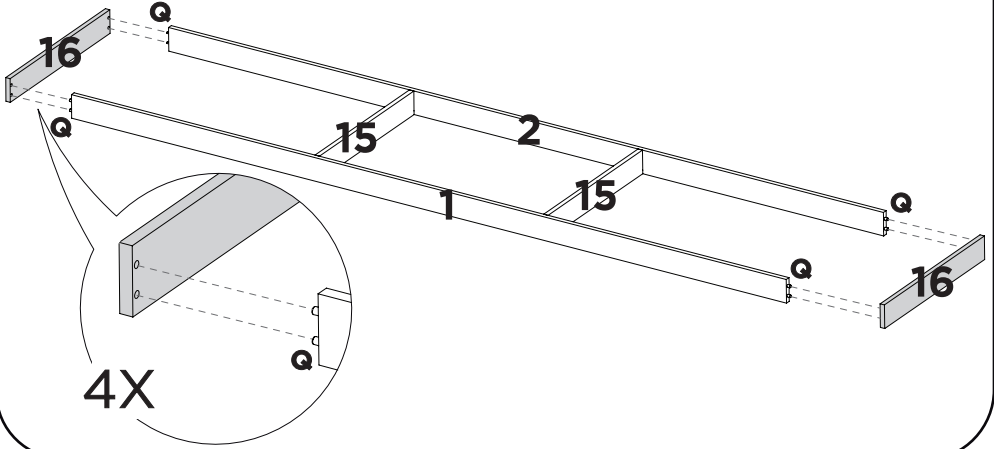

1:1

X6

LISTA DE PEÇAS

Item	Código	Descrição	Qty	Dimensão			Peso
	Branco			Comprimento	Largura	Espessura	
1	P02316	RODAPE	1	2460	76	15	1,772
2	P03708	RODAPE DE TRAS	1	2460	76	15	1,772
3	P02312	TAMPO INFERIOR	1	2500	550	15	13,086
4	P02318	LATERAL EXTERNA DIREITA	1	2160	490	15	10,134
5	P02319	LATERAL EXTERNA ESQUERDA	1	2160	490	15	10,134
6	P01846	LATERAL INTERNA DIREITA	1	1720	451	15	7,052
7	P01847	LATERAL INTERNA ESQUERDA	1	1720	451	15	7,052
8	P01848	LATERAL INTERNA DO MEIO	1	1720	451	15	7,052
9	P01849	BASE DO MALEIRO	1	2440	451	15	10,518
10	P01828	BASE SOBRE GAVETA	2	746	451	15	3,054
11	P01851	BASE SOBRE CABIDEIRO	2	451	250	15	1,02
12	P02315	VISTA DA LATERAL	2	585	100	15	0,584
13	P02486	BATENTE DA FRENTE	2	425	76	15	0,32
14	P02487	BATENTE DE TRAS	2	425	76	15	0,32
15	P01843	APOIO ENTRE RODAPES	2	520	76	15	0,366
16	P02314	RODAPE LATERAL	2	550	76	15	0,396
17	P01853	BASE SUPERIOR	1	2470	585	15	13,71
18	P02313	VISTA FRONTAL	1	2504	100	15	2,632
19	P00028	TACO FIXA VISTA	3	100	40	15	0,038
20	P01856	FORRO	4	2190	372	3	2,05
21	P01885	FORRO MAIOR	2	2190	450	3	2,42
22	P01601	PERFIL	3	2190	80	12	0,978
23	P01887	FRENTE DE GAVETA	6	736	145	15	1,002
24	P01858	LATERAL DE GAVETA	12	350	85	15	0,28
25	P01888	PARTE ATRAS DE GAVETA	6	692	76	15	0,496
26	P01886	FORRO DE GAVETA	6	718	357	3	0,576
27	P01850	PRATELEIRA	3	451	380	15	1,646
28	18235	VARÃO DE METAL	2	440	0	0	0,03
29	12215	VARÃO DE METAL	2	736	0	0	0,07
30	P02317	PORTA	3	2140	835	15	17,012

11

12

13

14

15

16

17

18