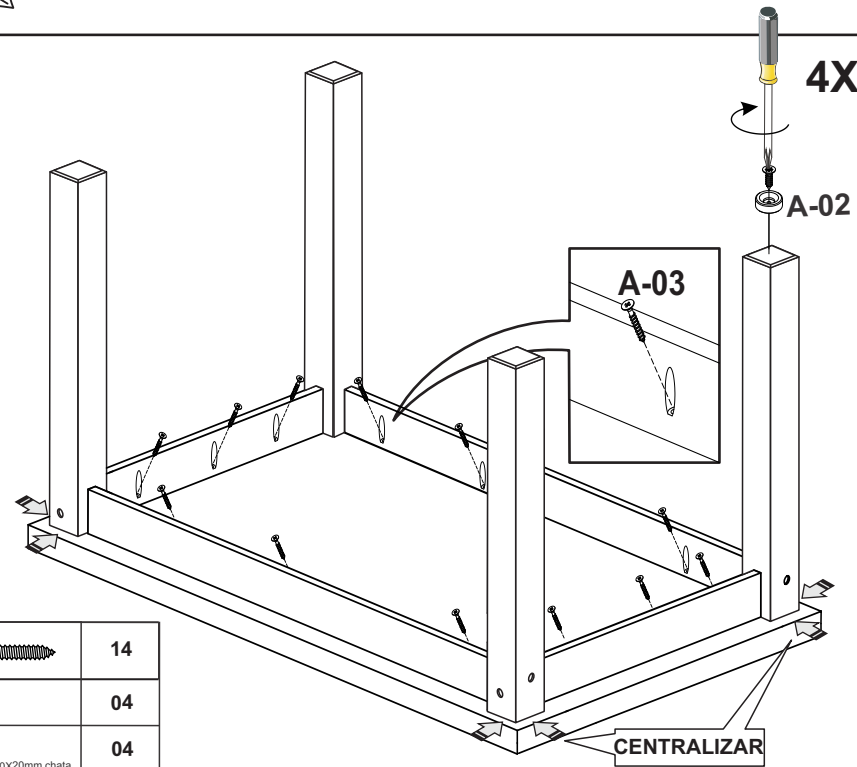

CADEIRA ALEMÃOHA

Partes do Produto

LISTA DE PEÇAS P/ 02 CAD.

Nº	Descrição das peças	Qtde
1	Pé esquerdo traseiro	2
	Pé direito traseiro	2
	Acento	
	Travessas encosto Inf.	
5	Trav. sup. frontal	2
6	Trav. superior lateral	4
7	Trav. inferior lateral	4
8	Pé frontal direito/esquerdo	4
9	Ripas do encosto	8
10	Travessas encosto Sup.	2

Componentes

A	A-01 Phillips 4,0 x 30 cab. chata	04	09
		04	09
		04	08
B	PHS 3.0x20mm chata	04	08
	7,0 x 70	14	28
C	C-01	04	08
	C-02 1/4 x 90	04	08
		01	01
	GLUE	01	02

01

X2

02

X2

03

X2

01	TAMPO	1 PC
02	PÉS (MARCAÇÃO AMARELA)	2 PCS
03	PÉS (MARCAÇÃO AZUL)	2 PCS
04	SAIA SUPORTE LATERAL	2 PCS
05	SAIA SUPORTE PONTAS	2 PCS

01

A0-1= 04

GLUE

02

A-01= 04

GLUE

03

4X

A-02

A-03

CENTRALIZAR

A-03		14
A-02		04
		04

PHS 3.0X20mm chata

Agora que você já comprou o seu móvel, ele merece ser montado do jeito certo.

Erros de montagem causam mais de **60%** dos danos em móveis.