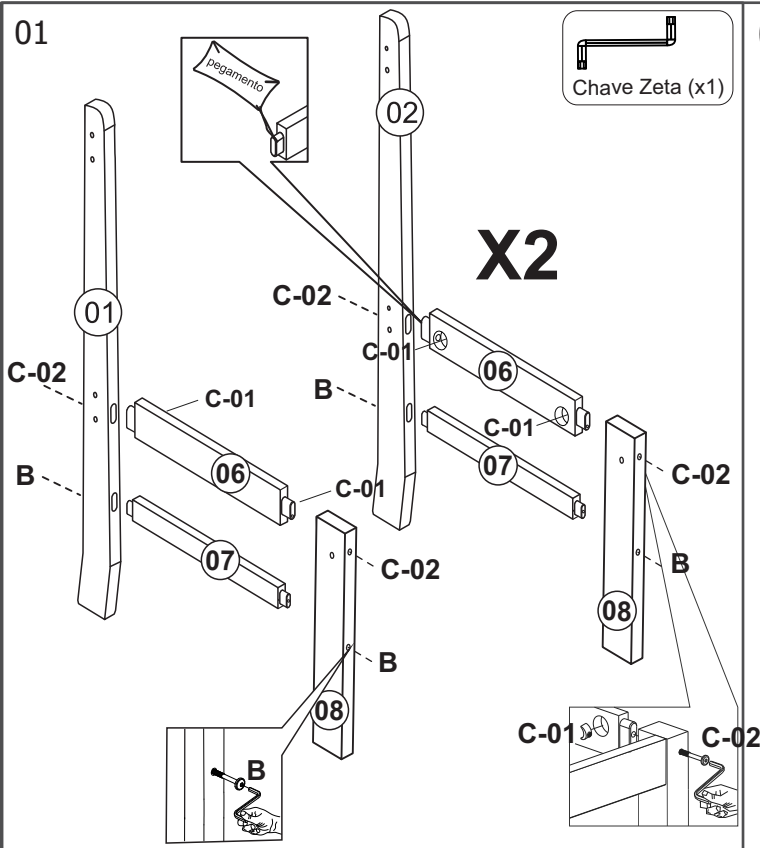

CADEIRA ALEMÃOHA

Partes do Produto

LISTA DE PEÇAS P/ 02 CAD.

Nº	Descrição das peças	Qtde
1	Pé esquerdo traseiro	2
	Pé direito traseiro	2
	Acento	
	Travessas encosto Inf.	
5	Trav. sup. frontal	2
6	Trav. superior lateral	4
7	Trav. inferior lateral	4
8	Pé frontal direito/esquerdo	4
9	Ripas do encosto	8
10	Travessas encosto Sup.	2

Componentes

A	A-01 Phillips 4,0 x 30 cab. chata	04	09
		04	09
		04	08
B	PHS 3.0x20mm chata	04	08
	7,0 x 70	14	28
C	C-01	04	08
	C-02 1/4 x 90	04	08
		01	01
	GLUE	01	02

01

X2

02

X2

03

X2

04

X2

4X

A-01		08
A		08
		08

PHS 3.0X20mm chata

MESA ITALIA 1600

A-01	 17mm Paraf. Ø7 x 90 Allen	08
A-02	 PHS 3.0X20mm chata	04
A-03	 Paraf. Phillips Ø4,0 x 40 Cab. Panela	14

 COLA	18g.	01
		

01	TAMPO	1 PC
02	PÉS (MARCAÇÃO AMARELA)	2 PCS
03	PÉS (MARCAÇÃO AZUL)	2 PCS
04	SAIA SUPORTE LATERAL	2 PCS
05	SAIA SUPORTE PONTAS	2 PCS

01

A0-1= 04

GLUE

02

A-01= 04

GLUE

03