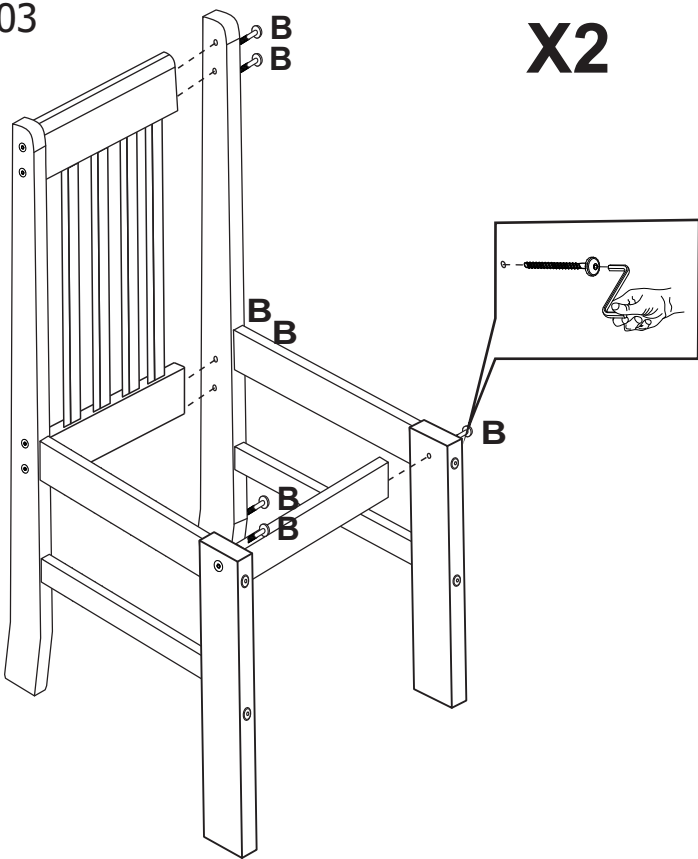

CADEIRA ALEMÃOHA

Partes do Produto

LISTA DE PEÇAS P/ 02 CAD.

Nº	Descrição das peças	Qtde
1	Pé esquerdo traseiro	2
	Pé direito traseiro	2
	Acento	
	Travessas encosto Inf.	
5	Trav. sup. frontal	2
6	Trav. superior lateral	4
7	Trav. inferior lateral	4
8	Pé frontal direito/esquerdo	4
9	Ripas do encosto	8
10	Travessas encosto Sup.	2

Componentes

A	A-01 Phillips 4,0 x 30 cab. chata	04	09
		04	09
		04	08
B	PHS 3.0x20mm chata	04	08
	7,0 x 70	14	28
C	C-01	04	08
	C-02 1/4 x 90	04	08
		01	01
	GLUE	01	02

01

X2

02

X2

03

X2

04

X2

4X

A-01		08
A		08
		08

PHS 3.0X20mm chata

MESA ITALIA 1600

A-01	 17mm Paraf. Ø7 x 90 Allen	08
A-02	 PHS 3.0X20mm chata	04
A-03	 Paraf. Phillips Ø4,0 x 40 Cab. Panela	14

 COLA	18g.	01
		

01	TAMPO	1 PC
02	PÉS (MARCAÇÃO AMARELA)	2 PCS
03	PÉS (MARCAÇÃO AZUL)	2 PCS
04	SAIA SUPORTE LATERAL	2 PCS
05	SAIA SUPORTE PONTAS	2 PCS

01

A0-1= 04

GLUE

02

A-01= 04

GLUE

03