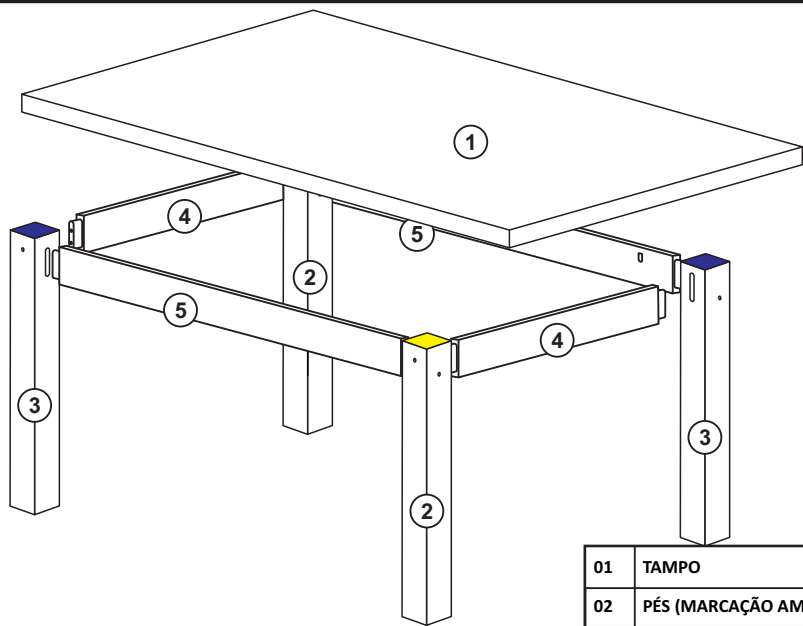

CADEIRA ALEMÃOHA

Partes do Produto

LISTA DE PEÇAS P/ 02 CAD.

Nº	Descrição das peças	Qtde
1	Pé esquerdo traseiro	2
	Pé direito traseiro	2
	Acento	
	Travessas encosto Inf.	
5	Trav. sup. frontal	2
6	Trav. superior lateral	4
7	Trav. inferior lateral	4
8	Pé frontal direito/esquerdo	4
9	Ripas do encosto	8
10	Travessas encosto Sup.	2

Componentes

A	A-01 Phillips 4,0 x 30 cab. chata	04	09
		04	09
		04	08
B	PHS 3.0x20mm chata	04	08
	7,0 x 70	14	28
C	C-01	04	08
	C-02 1/4 x 90	04	08
		01	01
	GLUE	01	02

01

X2

02

X2

03

X2

04

X2

4X

A-01		08
A		08
		08

PHS 3.0X20mm chata

MESA ITALIA 1600

A-01	 17mm Paraf. Ø7 x 90 Allen	08
A-02	 PHS 3.0X20mm chata	04
A-03	 Paraf. Phillips Ø4,0 x 40 Cab. Panela	14

 COLA	18g.	01
		

01	TAMPO	1 PC
02	PÉS (MARCAÇÃO AMARELA)	2 PCS
03	PÉS (MARCAÇÃO AZUL)	2 PCS
04	SAIA SUPORTE LATERAL	2 PCS
05	SAIA SUPORTE PONTAS	2 PCS

01

A0-1= 04

GLUE

02

A-01= 04

GLUE

03