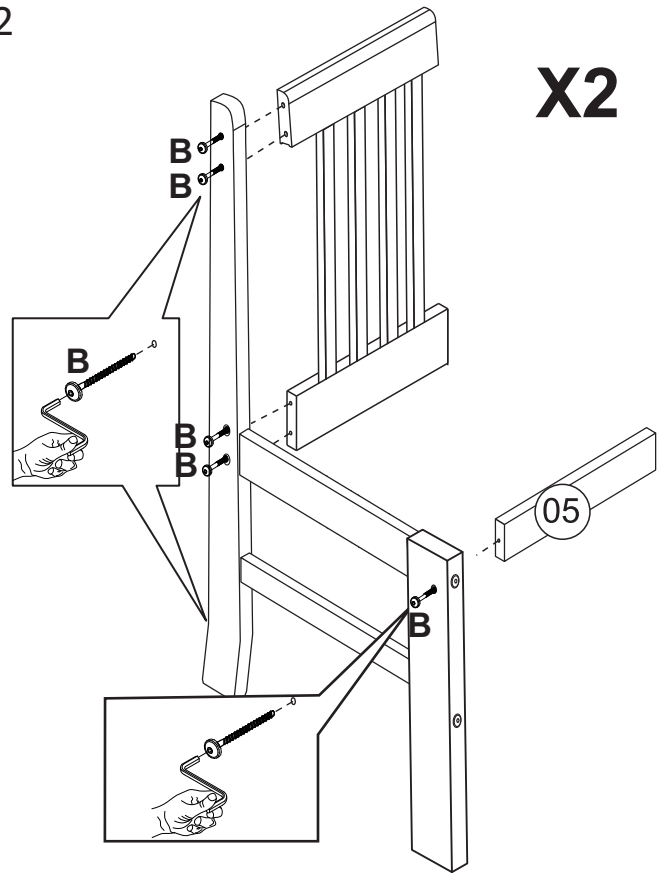

CADEIRA ALEMÃOHA

Partes do Produto

LISTA DE PEÇAS P/ 02 CAD.

Nº	Descrição das peças	Qtde
1	Pé esquerdo traseiro	2
	Pé direito traseiro	2
	Acento	
	Travessas encosto Inf.	
5	Trav. sup. frontal	2
6	Trav. superior lateral	4
7	Trav. inferior lateral	4
8	Pé frontal direito/esquerdo	4
9	Ripas do encosto	8
10	Travessas encosto Sup.	2

Componentes

A	A-01 Phillips 4,0 x 30 cab. chata	04	09
		04	09
		04	08
B	PHS 3.0x20mm chata	04	08
	7,0 x 70	14	28
C	C-01	04	08
	C-02 1/4 x 90	04	08
		01	01
	GLUE	01	02

01

X2

02

X2

03

X2

04

X2

4X

A-01		08
A		08
		08

PHS 3.0X20mm chata

MESA ITALIA 1600

A-01	 17mm Paraf. Ø7 x 90 Allen	08
A-02	 PHS 3.0X20mm chata	04
A-03	 Paraf. Phillips Ø4,0 x 40 Cab. Panela	14

 COLA	18g.	01
		

01	TAMPO	1 PC
02	PÉS (MARCAÇÃO AMARELA)	2 PCS
03	PÉS (MARCAÇÃO AZUL)	2 PCS
04	SAIA SUPORTE LATERAL	2 PCS
05	SAIA SUPORTE PONTAS	2 PCS

01

A0-1= 04

GLUE

02

A-01= 04

GLUE

03