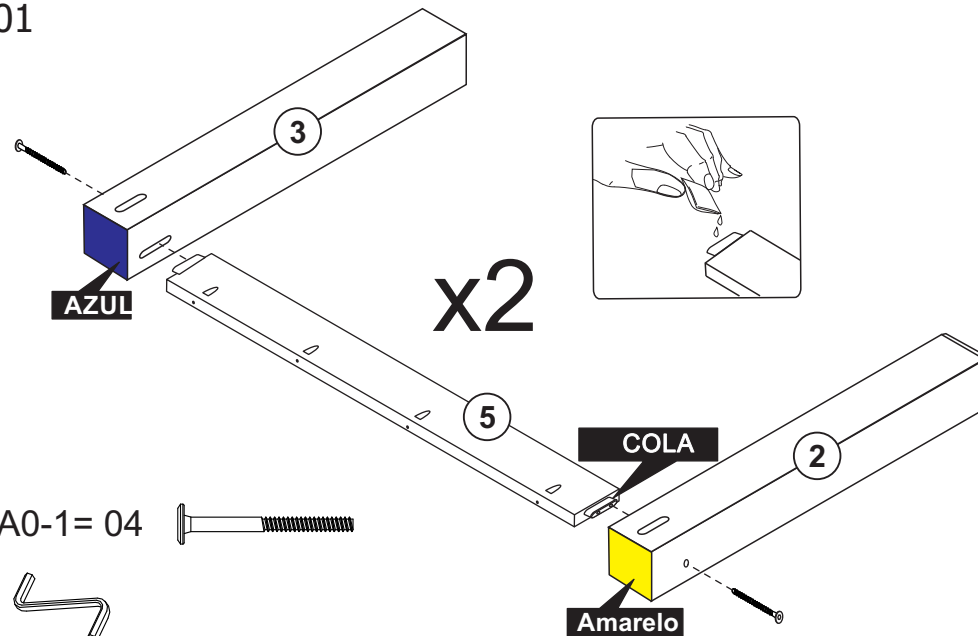

CADEIRA ALEMÃOHA

Partes do Produto

LISTA DE PEÇAS P/ 02 CAD.

Nº	Descrição das peças	Qtde
1	Pé esquerdo traseiro	2
	Pé direito traseiro	2
	Acento	
	Travessas encosto Inf.	
5	Trav. sup. frontal	2
6	Trav. superior lateral	4
7	Trav. inferior lateral	4
8	Pé frontal direito/esquerdo	4
9	Ripas do encosto	8
10	Travessas encosto Sup.	2

Componentes

A	A-01 Phillips 4,0 x 30 cab. chata	04	09
		04	09
		04	08
B	PHS 3.0x20mm chata	04	08
	7,0 x 70	14	28
C	C-01	04	08
	C-02 1/4 x 90	04	08
		01	01
	GLUE	01	02

01

X2

02

X2

03

X2

04

X2

4X

A-01		08
A		08
		08

PHS 3.0X20mm chata

MESA ITALIA 1600

A-01	 17mm Paraf. Ø7 x 90 Allen	08
A-02	 PHS 3.0X20mm chata	04
A-03	 Paraf. Phillips Ø4,0 x 40 Cab. Panela	14

 COLA	18g.	01
		

01	TAMPO	1 PC
02	PÉS (MARCAÇÃO AMARELA)	2 PCS
03	PÉS (MARCAÇÃO AZUL)	2 PCS
04	SAIA SUPORTE LATERAL	2 PCS
05	SAIA SUPORTE PONTAS	2 PCS

01

A0-1= 04

GLUE

02

A-01= 04

GLUE

03