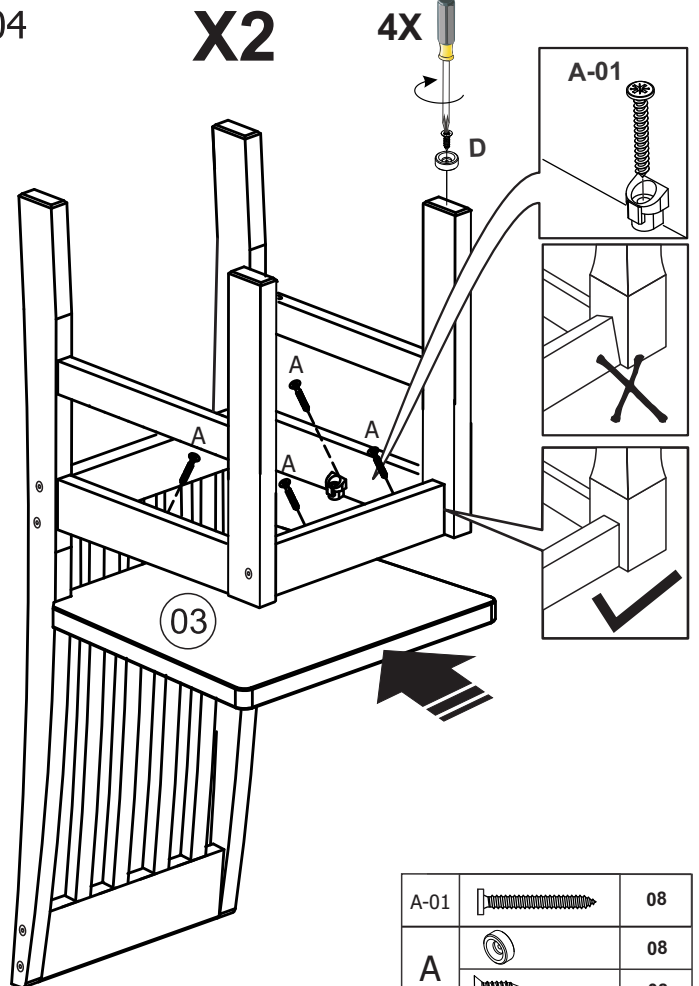

CADEIRA ALEMÃOHA

Partes do Produto

LISTA DE PEÇAS P/ 02 CAD.

Nº	Descrição das peças	Qtde
1	Pé esquerdo traseiro	2
	Pé direito traseiro	2
	Acento	
	Travessas encosto Inf.	
5	Trav. sup. frontal	2
6	Trav. superior lateral	4
7	Trav. inferior lateral	4
8	Pé frontal direito/esquerdo	4
9	Ripas do encosto	8
10	Travessas encosto Sup.	2

Componentes

A	A-01 Phillips 4,0 x 30 cab. chata	04	09
		04	09
		04	08
B	PHS 3.0x20mm chata	04	08
	7,0 x 70	14	28
C	C-01	04	08
	C-02 1/4 x 90	04	08
		01	01
	GLUE	01	02

01

X2

02

X2

03

X2

04

X2

4X

A-01		08
A		08
		08

PHS 3.0X20mm chata

MESA ITALIA 1600

A-01	 17mm Paraf. Ø7 x 90 Allen	08
A-02	 PHS 3.0X20mm chata	04
A-03	 Paraf. Phillips Ø4,0 x 40 Cab. Panela	14

 COLA	18g.	01
		

01	TAMPO	1 PC
02	PÉS (MARCAÇÃO AMARELA)	2 PCS
03	PÉS (MARCAÇÃO AZUL)	2 PCS
04	SAIA SUPORTE LATERAL	2 PCS
05	SAIA SUPORTE PONTAS	2 PCS

01

A0-1= 04

GLUE

02

A-01= 04

GLUE

03