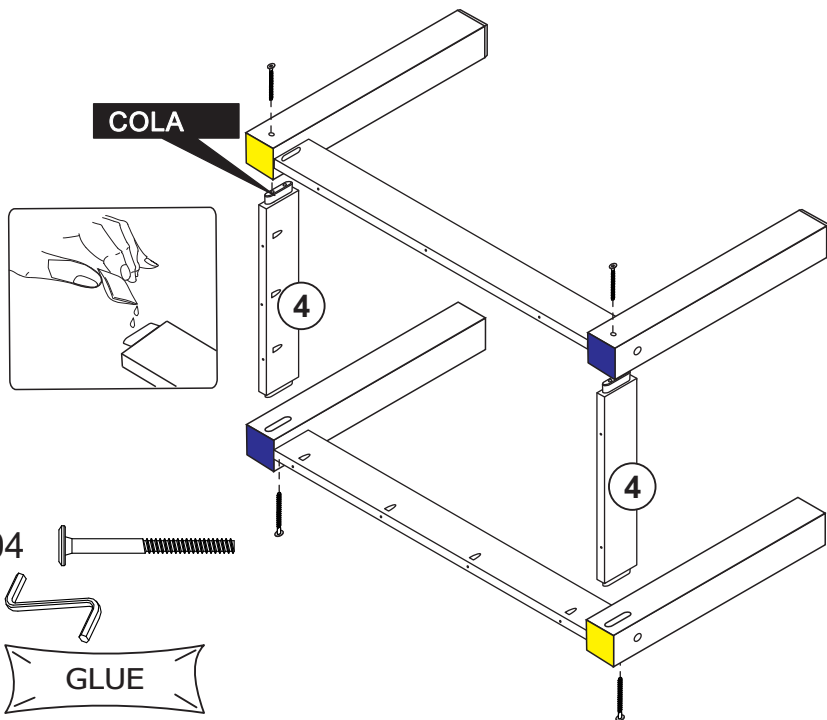

Componentes

A	A-01 Phillips 4,0 x 30 cab. chata	04	09
		04	09
		04	08
B	PHS 3.0x20mm chata	04	08
	7,0 x 70	14	28
C	C-01	04	08
	C-02 1/4 x 90	04	08
		01	01
	GLUE	01	02

01

X2

02

X2

03

X2

04

X2

4X

A-01		08
A		08
		08

PHS 3.0X20mm chata

MESA ITALIA 1600

A-01	 17mm Paraf. Ø7 x 90 Allen	08
A-02	 PHS 3.0X20mm chata	04
A-03	 Paraf. Phillips Ø4,0 x 40 Cab. Panela	14

 COLA	18g.	01
		

01	TAMPO	1 PC
02	PÉS (MARCAÇÃO AMARELA)	2 PCS
03	PÉS (MARCAÇÃO AZUL)	2 PCS
04	SAIA SUPORTE LATERAL	2 PCS
05	SAIA SUPORTE PONTAS	2 PCS

01

A0-1= 04

GLUE

02

A-01= 04

GLUE

03

4X

A-02

A-03

CENTRALIZAR

A-03		14
A-02		04
		04

PHS 3.0X20mm chata

Agora que você já comprou o seu móvel, ele merece ser montado do jeito certo.

Erros de montagem causam mais de **60%** dos danos em móveis.