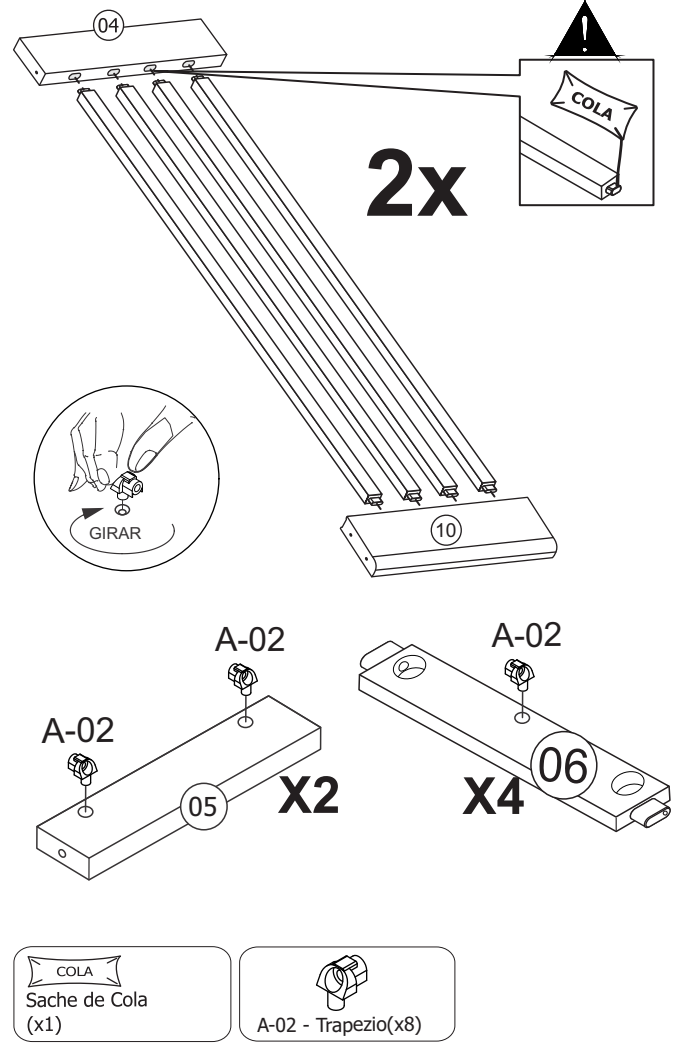

CADEIRA ALEMÃOHA

Partes do Produto

LISTA DE PEÇAS P/ 02 CAD.

Nº	Descrição das peças	Qtde
1	Pé esquerdo traseiro	2
	Pé direito traseiro	2
	Acento	
	Travessas encosto Inf.	
5	Trav. sup. frontal	2
6	Trav. superior lateral	4
7	Trav. inferior lateral	4
8	Pé frontal direito/esquerdo	4
9	Ripas do encosto	8
10	Travessas encosto Sup.	2

Componentes

A	A-01 Phillips 4,0 x 30 cab. chata	04	09
		04	09
		04	08
B	PHS 3.0x20mm chata	04	08
	7,0 x 70	14	28
C	C-01	04	08
	C-02 1/4 x 90	04	08
		01	01
	GLUE	01	02

01

X2

02

X2

03

X2

04

X2

4X

A-01		08
A		08
		08

PHS 3.0X20mm chata

MESA ITALIA 1600

A-01	 17mm Paraf. Ø7 x 90 Allen	08
A-02	 PHS 3.0X20mm chata	04
A-03	 Paraf. Phillips Ø4,0 x 40 Cab. Panela	14

 COLA	18g.	01
		

01	TAMPO	1 PC
02	PÉS (MARCAÇÃO AMARELA)	2 PCS
03	PÉS (MARCAÇÃO AZUL)	2 PCS
04	SAIA SUPORTE LATERAL	2 PCS
05	SAIA SUPORTE PONTAS	2 PCS

01

A0-1= 04

GLUE

02

A-01= 04

GLUE

03