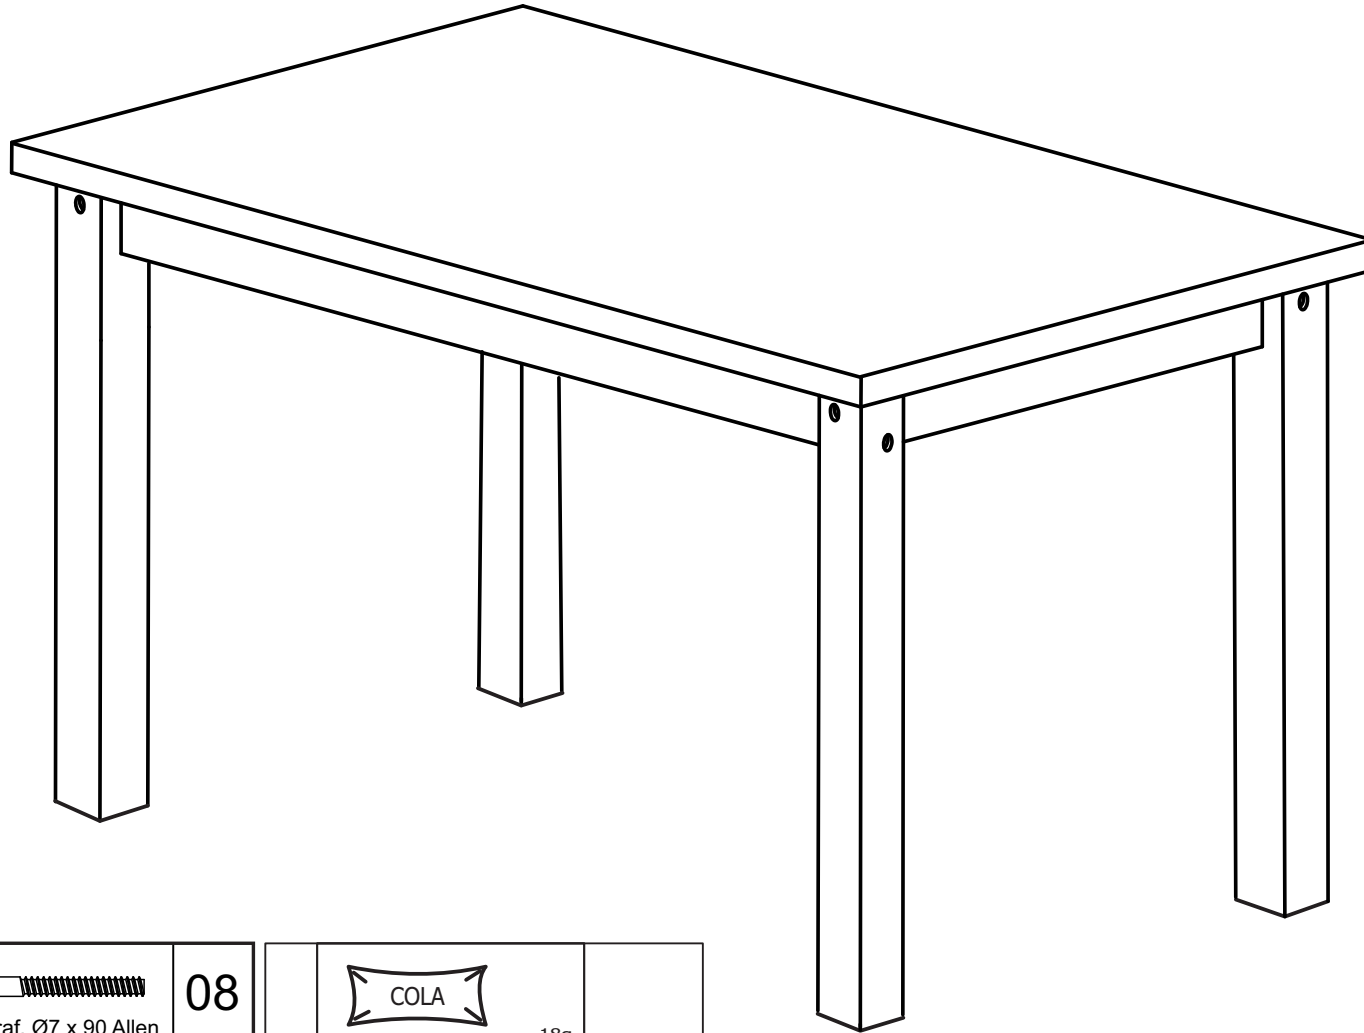

CADEIRA ALEMÃOHA

Partes do Produto

LISTA DE PEÇAS P/ 02 CAD.

Nº	Descrição das peças	Qtde
1	Pé esquerdo traseiro	2
	Pé direito traseiro	2
	Acento	
	Travessas encosto Inf.	
5	Trav. sup. frontal	2
6	Trav. superior lateral	4
7	Trav. inferior lateral	4
8	Pé frontal direito/esquerdo	4
9	Ripas do encosto	8
10	Travessas encosto Sup.	2

Componentes

A	A-01 Phillips 4,0 x 30 cab. chata	04	09
		04	09
		04	08
B	PHS 3.0x20mm chata	04	08
	7,0 x 70	14	28
C	C-01	04	08
	C-02 1/4 x 90	04	08
		01	01
	GLUE	01	02

01

X2

02

X2

03

X2

04

X2

4X

A-01		08
A		08
		08

PHS 3.0X20mm chata

MESA ITALIA 1600

A-01	 17mm Paraf. Ø7 x 90 Allen	08
A-02	 PHS 3.0X20mm chata	04
A-03	 Paraf. Phillips Ø4,0 x 40 Cab. Panela	14

 COLA	18g.	01
		

01	TAMPO	1 PC
02	PÉS (MARCAÇÃO AMARELA)	2 PCS
03	PÉS (MARCAÇÃO AZUL)	2 PCS
04	SAIA SUPORTE LATERAL	2 PCS
05	SAIA SUPORTE PONTAS	2 PCS

01

A0-1= 04

GLUE

02

A-01= 04

GLUE

03