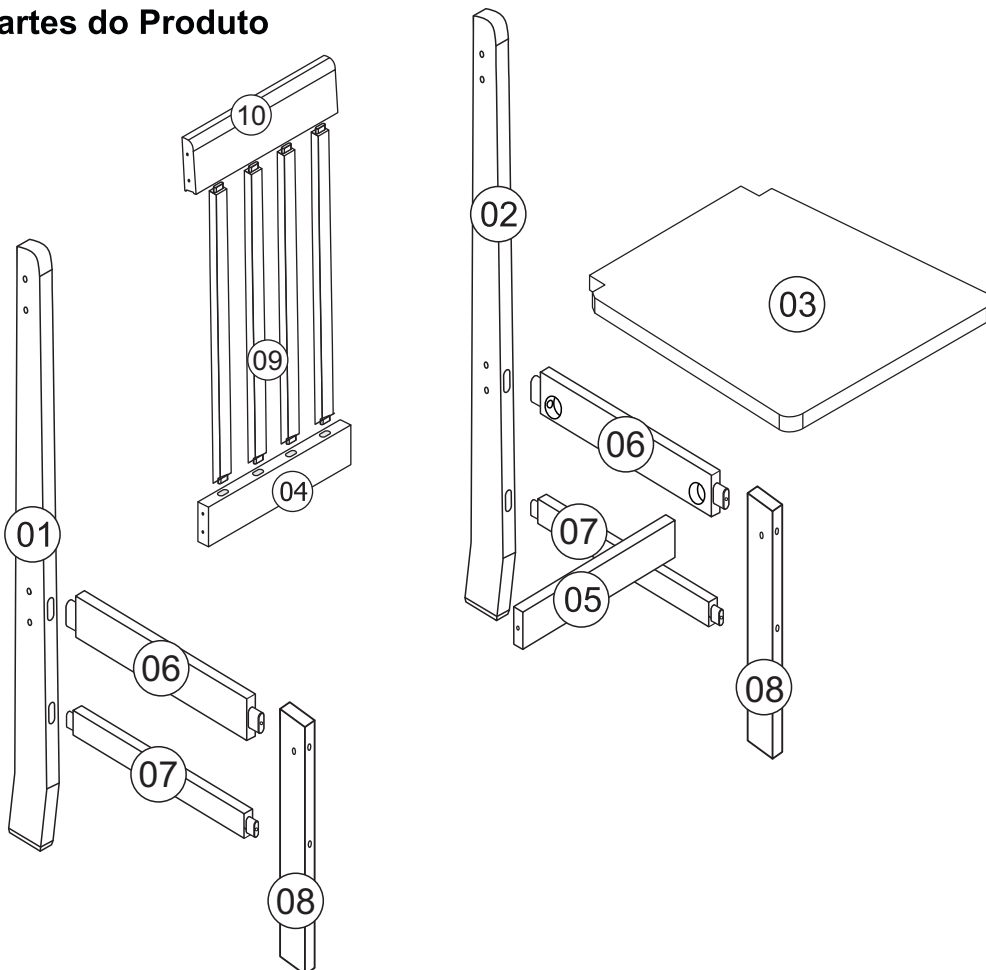

CADEIRA ALEMÃOHA

Partes do Produto

LISTA DE PEÇAS P/ 02 CAD.

Nº	Descrição das peças	Qtde
1	Pé esquerdo traseiro	2
	Pé direito traseiro	2
	Acento	
	Travessas encosto Inf.	
5	Trav. sup. frontal	2
6	Trav. superior lateral	4
7	Trav. inferior lateral	4
8	Pé frontal direito/esquerdo	4
9	Ripas do encosto	8
10	Travessas encosto Sup.	2

Componentes

A	A-01 Phillips 4,0 x 30 cab. chata	04	09
		04	09
		04	08
B	PHS 3.0x20mm chata	04	08
	7,0 x 70	14	28
C	C-01	04	08
	C-02 1/4 x 90	04	08
		01	01
	GLUE	01	02

01

X2

02

X2

03

X2

04

X2

4X

A-01		08
A		08
		08

PHS 3.0X20mm chata

MESA ITALIA 1600

A-01	 17mm Paraf. Ø7 x 90 Allen	08
A-02	 PHS 3.0X20mm chata	04
A-03	 Paraf. Phillips Ø4,0 x 40 Cab. Panela	14

 COLA	18g.	01
		

01	TAMPO	1 PC
02	PÉS (MARCAÇÃO AMARELA)	2 PCS
03	PÉS (MARCAÇÃO AZUL)	2 PCS
04	SAIA SUPORTE LATERAL	2 PCS
05	SAIA SUPORTE PONTAS	2 PCS

01

A0-1= 04

GLUE

02

A-01= 04

GLUE

03