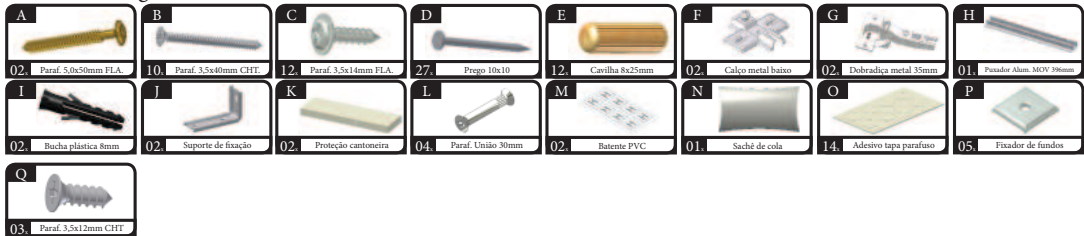

Lista de Ferragens

AVISO

Para limpeza de seu móvel, use uma flanela seca ou umedecida, e não utilize produtos químicos que possam danificar seu produto.

SISTEMA DE MONTAGEM

O sistema de montagem dos produtos, funciona de acordo com a ordem crescente dos números indicados no desenho. Ex: 01, 02, 03, 04... até a conclusão da montagem.

ADVERTENCIA

Para limpieza de su móvil, use una flanela seca o húmeda, y no utilice productos químicos que puedan dañar su producto.

SISTEMA DE MONTAJE

El sistema de montaje de los productos funciona de acuerdo con el orden creciente de los números indicados en el dibujo. Ej.: 01, 02, 03, 04... hasta la conclusión del montaje.

O parafuso (L) deve ser usada somente quando este módulo for acoplado a outro módulo componível Henn.

El tornillo (L) se debe utilizar sólo cuando el módulo está conectado a otro módulo componible Henn.

RECOMENDAÇÃO

Para fixar o móvel na parede usar o suporte de fixação (J), o parafuso 3,5x14mm FLA (C), a Bucha 8mm (I) e o parafuso 5,0x50mm FLA (A).

RECOMENDACIÓN

Para conectar el móvil a la pared con el soporte (J), tornillo 3,5 x14mm FLA (C), el casquillo de 8 mm (I) y el 5,0 x50mm tornillo FLA (A).