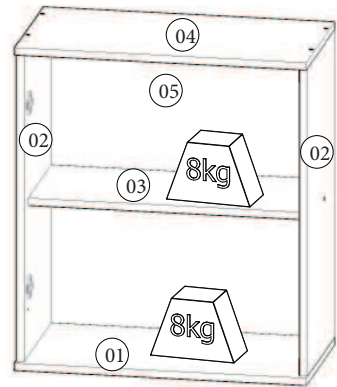

INSTRUÇÃO DE MONTAGEM

INSTRUCCIONES DE MONTAJE

HENN

Aéreo 01 Porta 600mm Connect

Aerial 600mm 01 Puerto Connect

Referência/Cor

- C53-35 - Duna/Cristal
 C53-42 - Fendi

Requisitos para montagem

Requisitos para la montaje

Lista de Peças / Lista de piezas

Item	Caixa	Qtd	Descrição/ Descripción	Medidas (mm)
01=04	1/1	01	Base tampo/ Base cubierta	600x310x15
02	1/1	02	Lateral Dir Esq/ Lado Dir Esq	645x295x15
03	1/1	01	Prateleira/ Estante	568x250x15
04=01	1/1	01	Base tampo/ Base cubierta	400x310x15
05	1/1	02	Fundo/ Fondo	592x334x3
06	1/1	01	Porta/ Puerta	612x595x15