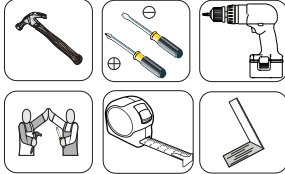

INSTRUÇÃO DE MONTAGEM

INSTRUCCIONES DE MONTAJE

HENN

Aéreo 01 Porta 600mm Connect

Aerial 600mm 01 Puerto Connect

Referência/Cor

1. ☐ C53-35 - Duna/Cristal
   ☐ C53-42 - Fendi

Requisitos para montagem

Requisitos para la montaje

Lista de Peças / Lista de piezas

Item	Caixa	Qtd	Descrição/ Descripción	Medidas (mm)
01=04	1/1	01	Base tampo/ Base cubierta	600x310x15
02	1/1	02	Lateral Dir Esq/ Lado Dir Esq	645x295x15
03	1/1	01	Prateleira/ Estante	568x250x15
04=01	1/1	01	Base tampo/ Base cubierta	400x310x15
05	1/1	02	Fundo/ Fondo	592x334x3
06	1/1	01	Porta/ Puerta	612x595x15

Pesos máximos recomendados com carga uniformemente distribuídas.

Peso máximo recomendado com a carga distribuída uniformemente.