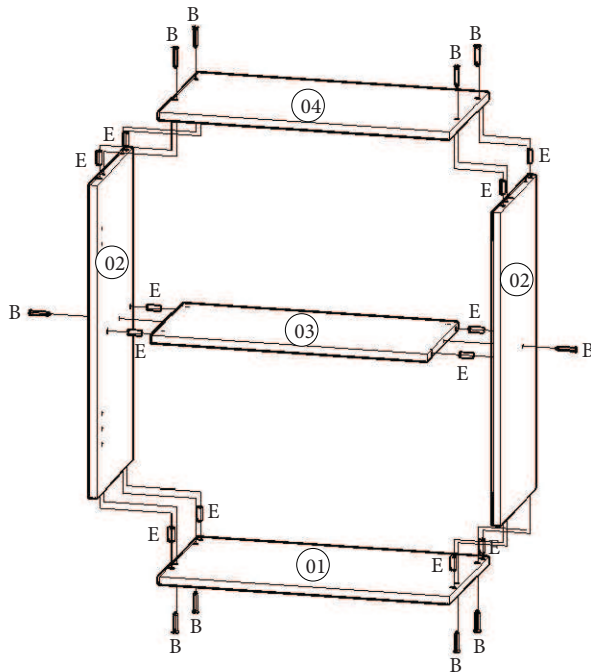

SISTEMA DE MONTAJE

El sistema de montaje de los productos funciona de acuerdo con el orden creciente de los números indicados en el dibujo. Ej.: 01, 02, 03, 04... hasta la conclusión del montaje.

O parafuso (L) deve ser usada somente quando este módulo for acoplado a outro módulo componível Henn.

El tornillo (L) se debe utilizar sólo cuando el módulo está conectado a otro módulo componible Henn.

RECOMENDAÇÃO

Para fixar o móvel na parede usar o suporte de fixação (J), o parafuso 3,5x14mm FLA (C), a Bucha 8mm (I) e o parafuso 5,0x50mm FLA (A).

RECOMENDACIÓN

Para conectar el móvil a la pared con el soporte (J), tornillo 3,5 x14mm FLA (C), el casquillo de 8 mm (I) y el 5,0 x50mm tornillo FLA (A).

Utilizar o sachê de cola (N) em todas as cavilhas (E) do produto.