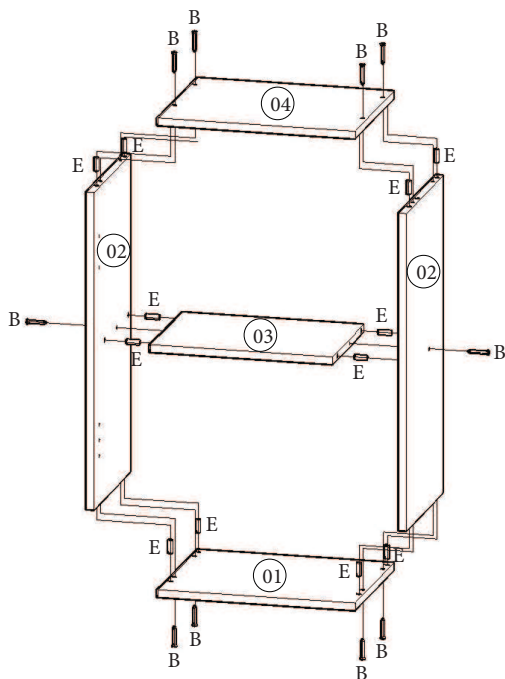

SISTEMA DE MONTAJE

El sistema de montaje de los productos funciona de acuerdo con el orden creciente de los números indicados en el dibujo. Ej.: 01, 02, 03, 04... hasta la conclusión del montaje.

O parafuso (L) deve ser usada somente quando este módulo for acoplado a outro módulo componível Henn.

El tornillo (L) se debe utilizar sólo cuando el módulo está conectado a otro módulo componible Henn.

RECOMENDAÇÃO

Para fixar o móvel na parede usar o suporte de fixação (J), o parafuso 3,5x14mm FLA (C), a Bucha 8mm (I) e o parafuso 5,0x50mm FLA (A).

RECOMENDACIÓN

Para conectar el móbil a la pared con el soporte (J), tornillo 3,5 x14mm FLA (C), el casquillo de 8 mm (I) y el 5,0 x50mm tornillo FLA (A).

Utilizar o sachê de cola (N) em todas as cavilhas (E) do produto.