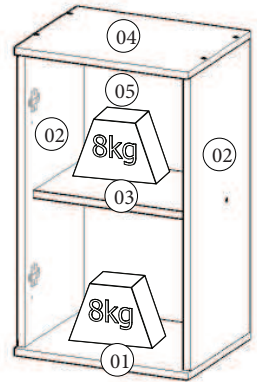

INSTRUÇÃO DE MONTAGEM

INSTRUCCIONES DE MONTAJE

HENN

Aéreo 01 Porta 400mm Connect

Aerial 400mm 01 Puerto Connect

Referência/Cor

- C52-35 - Duna/Cristal
 C52-42 - Fendi

Requisitos para montagem

Requisitos para la montaje

Lista de Peças / Lista de piezas

Item	Caixa	Qtd	Descrição/ Descripción	Medidas (mm)
01=04	1/1	01	Base tampo/ Base cubierta	400x310x15
02	1/1	02	Lateral Dir. Esq./ Lateral Der. Izq.	645x295x15
03	1/1	01	Prateleira/ Estante	368x250x15
04=01	1/1	01	Base tampo/ Base cubierta	400x310x15
05	1/1	01	Fundo/ Fondo	669x394x3
06	1/1	01	Porta/ Puerta	612x396x15