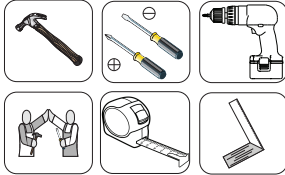

INSTRUÇÃO DE MONTAGEM

INSTRUCCIONES DE MONTAJE

HENN

Aéreo 01 Porta 400mm Connect

Aerial 400mm 01 Puerto Connect

Referência/Cor

1. ☐ C52-35 - Duna/Cristal
   ☐ C52-42 - Fendi

Requisitos para montagem

Requisitos para la montaje

Lista de Peças / Lista de piezas

Item	Caixa	Qtd	Descrição/ Descripción	Medidas (mm)
01=04	1/1	01	Base tampo/ Base cubierta	400x310x15
02	1/1	02	Lateral Dir. Esq./ Lateral Der. Izq.	645x295x15
03	1/1	01	Prateleira/ Estante	368x250x15
04=01	1/1	01	Base tampo/ Base cubierta	400x310x15
05	1/1	01	Fundo/ Fondo	669x394x3
06	1/1	01	Porta/ Puerta	612x396x15

Pesos máximos recomendados com carga uniformemente distribuídas.

Peso máximo recomendado con la carga distribuida uniformemente.