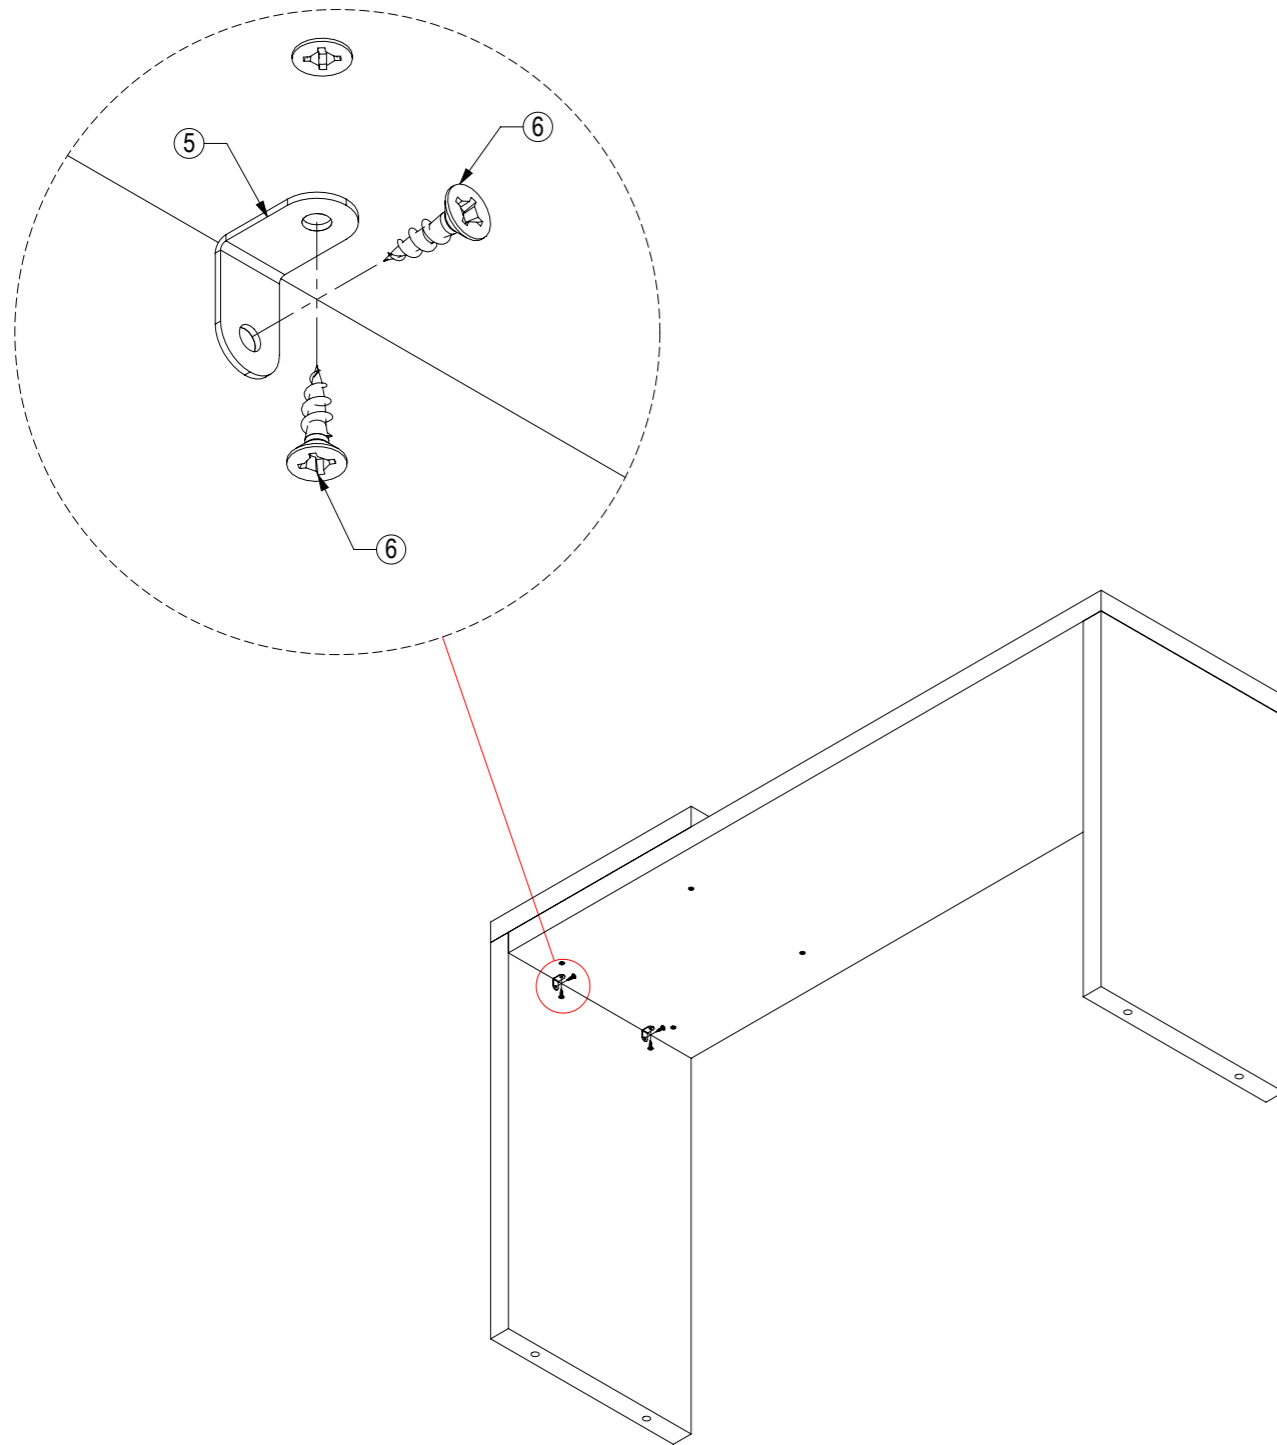

| | |
|-----------------------------|-------------------------|
| Reis e Bueno | Aparador Venezia |
|-----------------------------|-------------------------|

| CODIGO DE TROCA | Item | DESCRICAO | ESP. | LARGURA | COMPRIMENTO | QTD. |
|-----------------|------|------------------------|------|---------|-------------|------|
| 13701/01 | 1 | TAMPO | 40 | 410 | 1330 | 1 |
| 13701/02 | 2 | LATERAL MENOR | 40 | 410 | 710 | 1 |
| 13701/03 | 3 | LATERAL MAIOR | 40 | 410 | 750 | 1 |
| 13701/04 | 4 | TAMPO MENOR | 40 | 410 | 450 | 1 |
| KIT FERRAGEM | 5 | CANTONEIRA | | | | 4 |
| KIT FERRAGEM | 6 | PARAFUSO Ø3,5mm x 16mm | | | | 8 |
| KIT FERRAGEM | 7 | CAVILHA | | | | 4 |
| KIT FERRAGEM | 8 | PARAFUSO Ø4mm X 50mm | | | | 4 |
| KIT FERRAGEM | 9 | SAPATA NIVELADORA | | | | 4 |

PASSO 01

FIXAR LATERAIS E TAMPOS COM CAVILHAS

PASSO 02

FIXAR CANTONEIRAS COM PARAFUSOS

PASSO 03

FIXAR TAMPO COM PARAFUSOS E SAPATAS NIVELADORAS