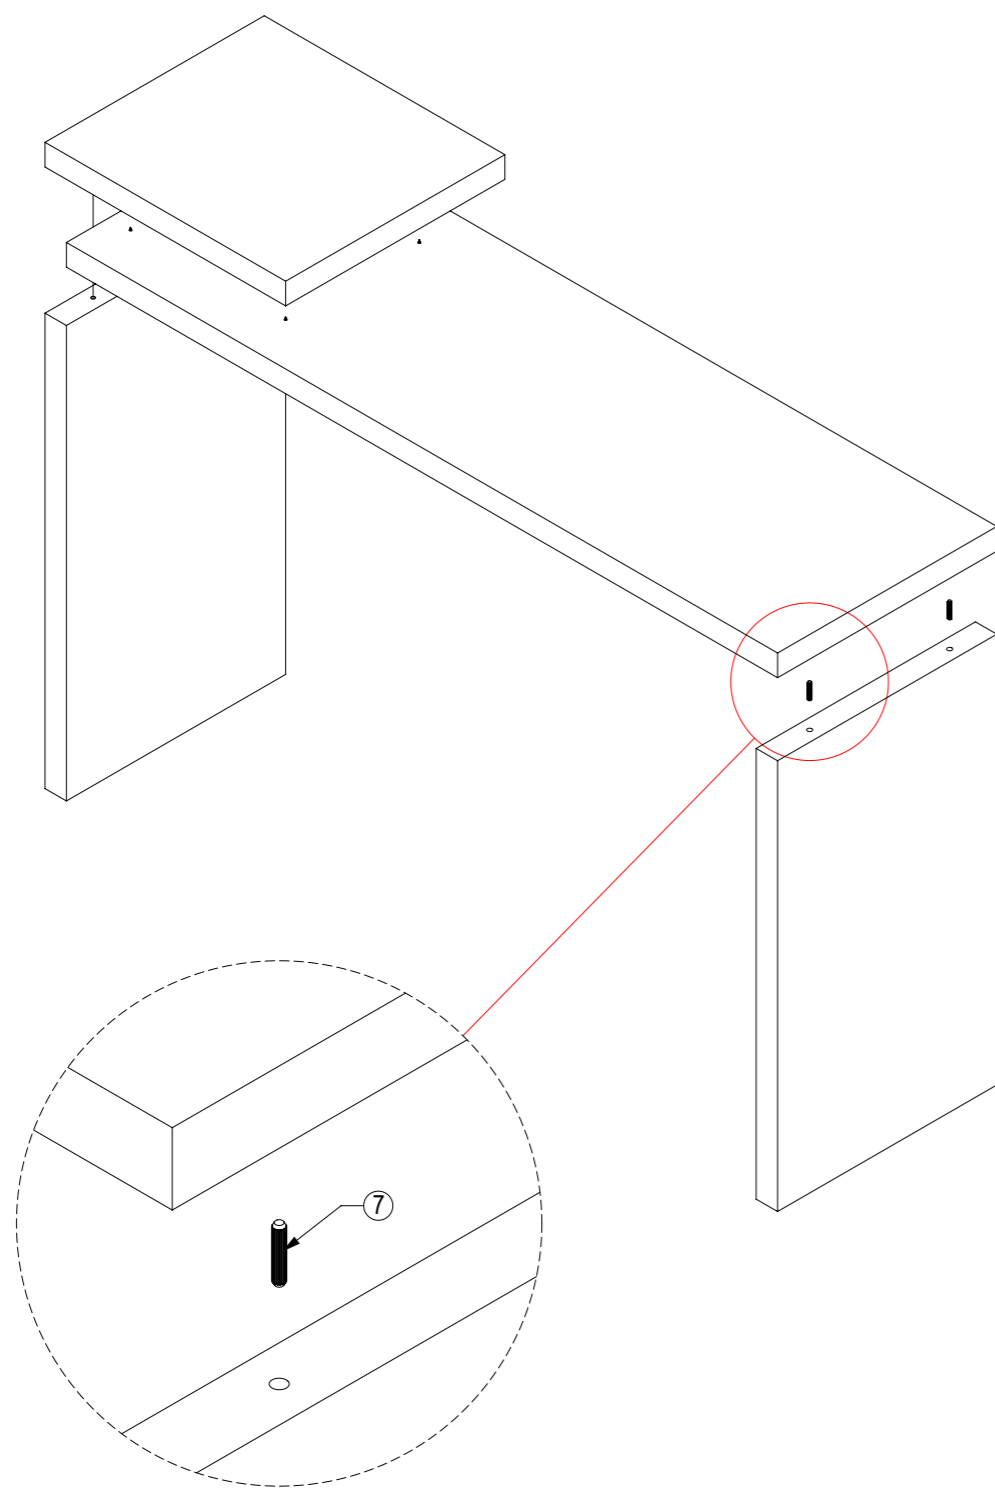

| | |
|-----------------------------|-------------------------|
| Reis e Bueno | Aparador Venezia |
|-----------------------------|-------------------------|

| CODIGO DE TROCA | Item | DESCRICAO | ESP. | LARGURA | COMPRIMENTO | QTD. |
|-----------------|------|------------------------|------|---------|-------------|------|
| 13701/01 | 1 | TAMPO | 40 | 410 | 1330 | 1 |
| 13701/02 | 2 | LATERAL MENOR | 40 | 410 | 710 | 1 |
| 13701/03 | 3 | LATERAL MAIOR | 40 | 410 | 750 | 1 |
| 13701/04 | 4 | TAMPO MENOR | 40 | 410 | 450 | 1 |
| KIT FERRAGEM | 5 | CANTONEIRA | | | | 4 |
| KIT FERRAGEM | 6 | PARAFUSO Ø3,5mm x 16mm | | | | 8 |
| KIT FERRAGEM | 7 | CAVILHA | | | | 4 |
| KIT FERRAGEM | 8 | PARAFUSO Ø4mm X 50mm | | | | 4 |
| KIT FERRAGEM | 9 | SAPATA NIVELADORA | | | | 4 |

PASSO 01

FIXAR LATERAIS E TAMPOS COM CAVILHAS

PASSO 02

FIXAR CANTONEIRAS COM PARAFUSOS

PASSO 03

FIXAR TAMPO COM PARAFUSOS E SAPATAS NIVELADORAS