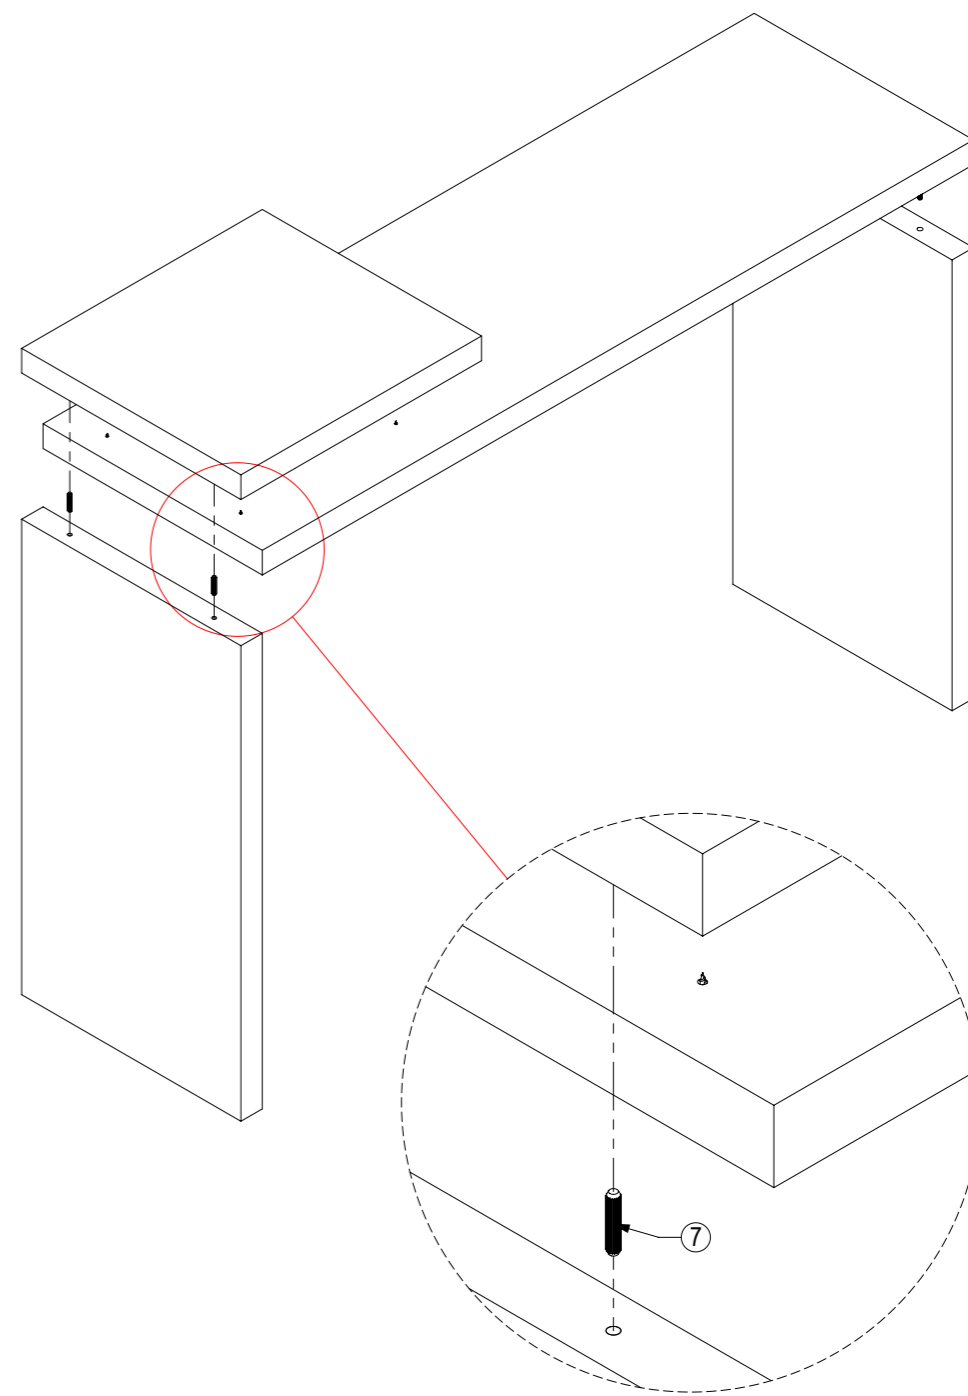

| | |
|-----------------------------|-------------------------|
| Reis e Bueno | Aparador Venezia |
|-----------------------------|-------------------------|

| CODIGO DE TROCA | Item | DESCRICAO | ESP. | LARGURA | COMPRIMENTO | QTD. |
|-----------------|------|------------------------|------|---------|-------------|------|
| 13701/01 | 1 | TAMPO | 40 | 410 | 1330 | 1 |
| 13701/02 | 2 | LATERAL MENOR | 40 | 410 | 710 | 1 |
| 13701/03 | 3 | LATERAL MAIOR | 40 | 410 | 750 | 1 |
| 13701/04 | 4 | TAMPO MENOR | 40 | 410 | 450 | 1 |
| KIT FERRAGEM | 5 | CANTONEIRA | | | | 4 |
| KIT FERRAGEM | 6 | PARAFUSO Ø3,5mm x 16mm | | | | 8 |
| KIT FERRAGEM | 7 | CAVILHA | | | | 4 |
| KIT FERRAGEM | 8 | PARAFUSO Ø4mm X 50mm | | | | 4 |
| KIT FERRAGEM | 9 | SAPATA NIVELADORA | | | | 4 |

PASSO 01

FIXAR LATERAIS E TAMPOS COM CAVILHAS

PASSO 02

FIXAR CANTONEIRAS COM PARAFUSOS

PASSO 03

FIXAR TAMPO COM PARAFUSOS E SAPATAS NIVELADORAS