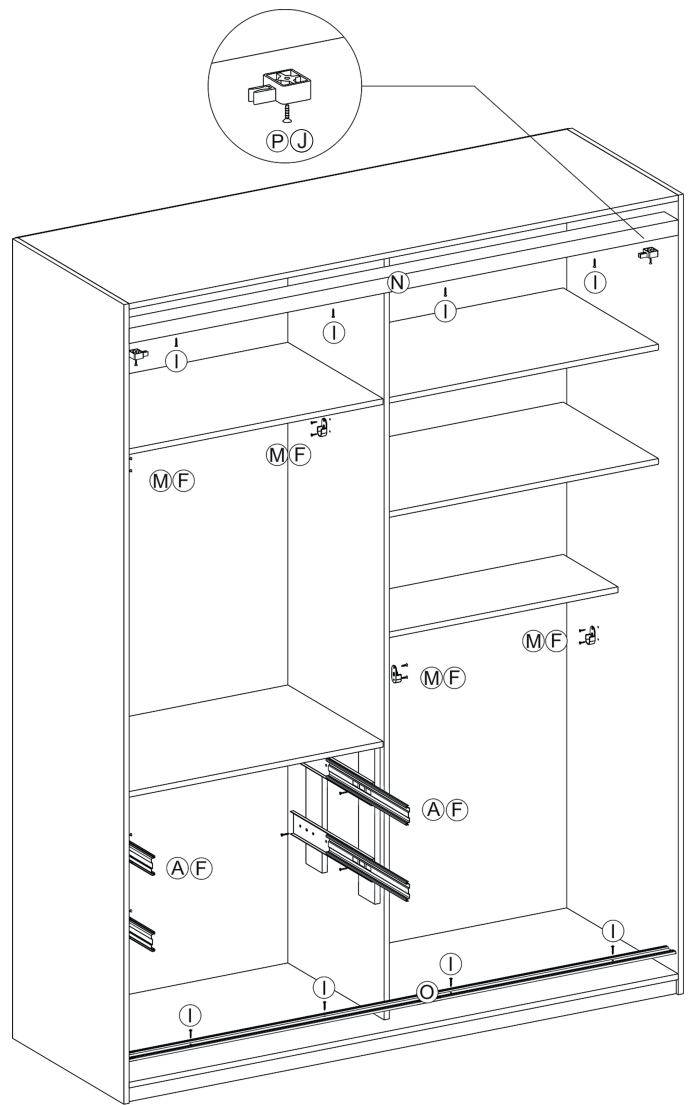

Indústria e Comércio de Móveis

Roupeiro Terrazzo - 2 Portas