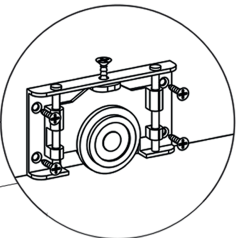

Indústria e Comércio de Móveis

Roupeiro Terrazzo - 2 Portas