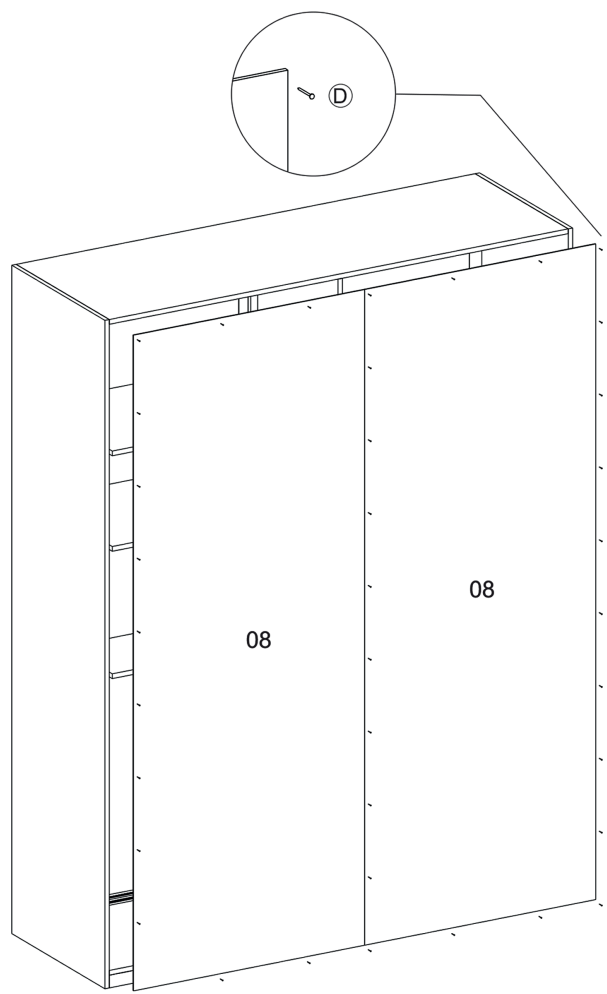

Indústria e Comércio de Móveis

Roupeiro Terrazzo - 2 Portas