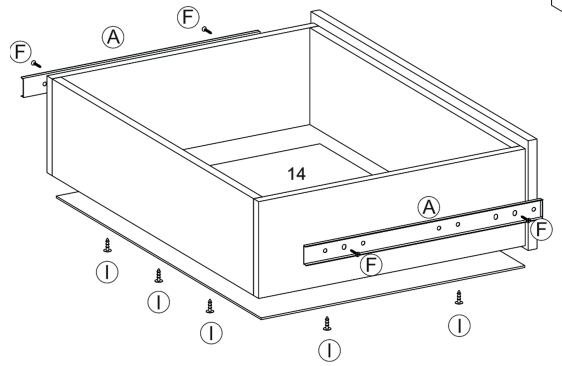

Indústria e Comércio de Móveis

Roupeiro Terrazzo - 2 Portas