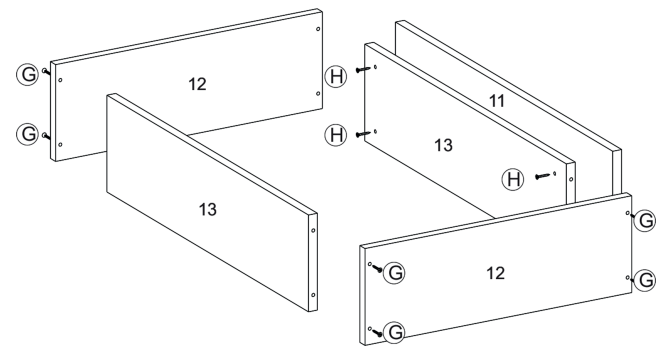

Indústria e Comércio de Móveis

Roupeiro Terrazzo - 2 Portas