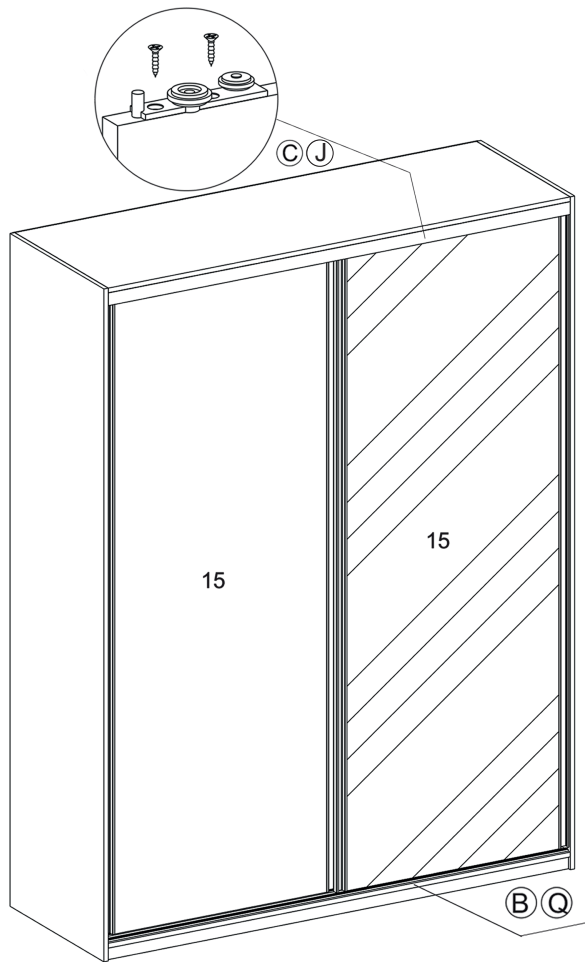

Indústria e Comércio de Móveis

Roupeiro Terrazzo - 2 Portas