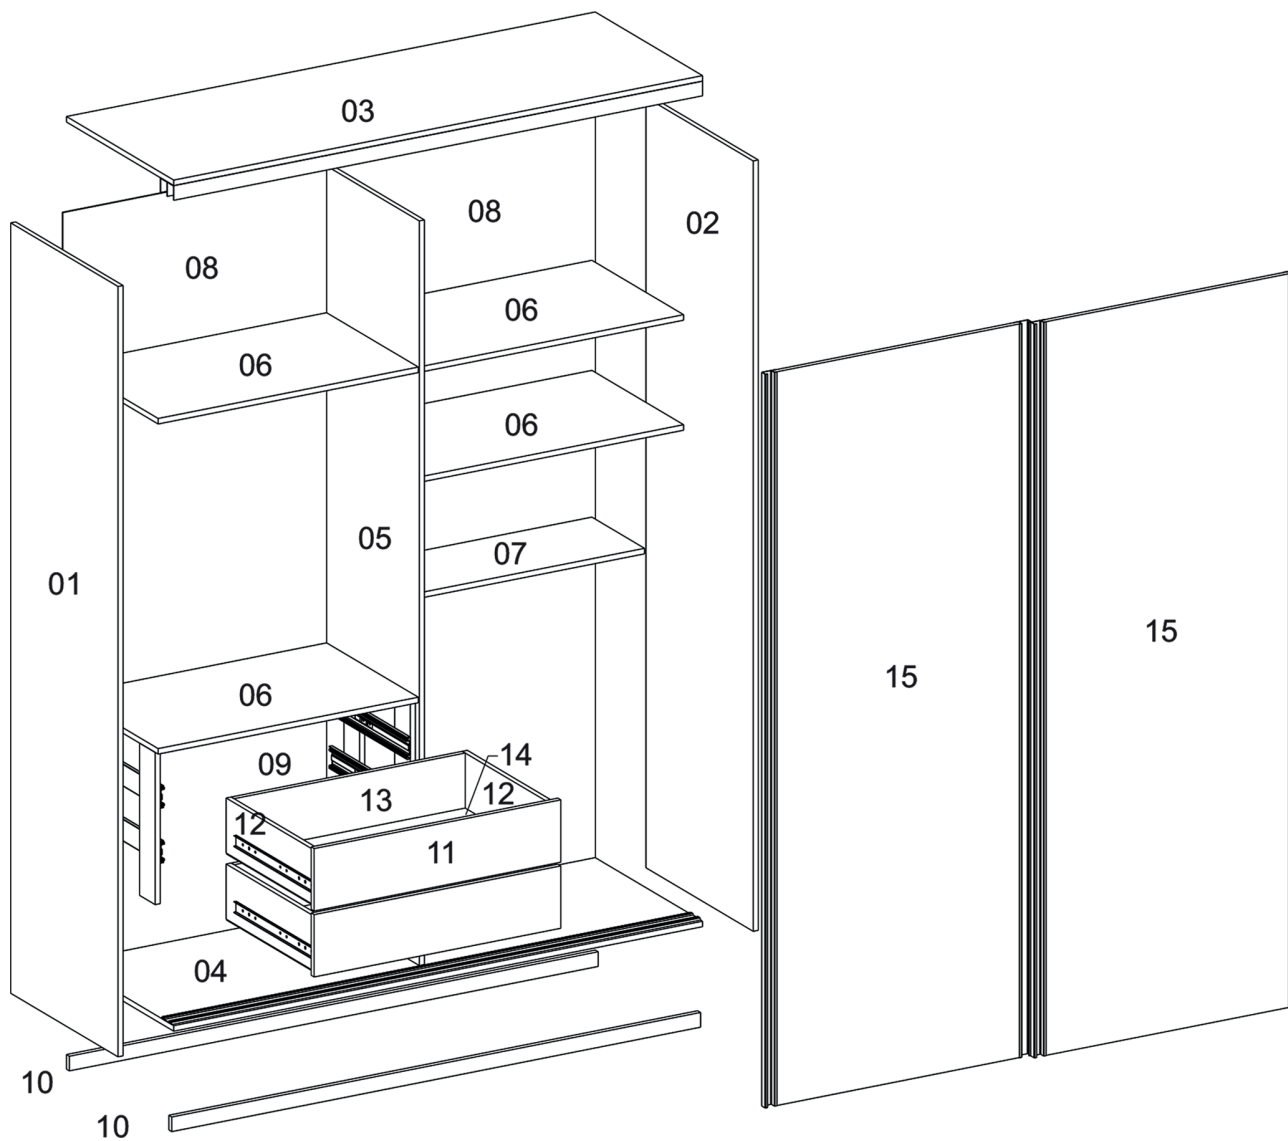

Indústria e Comércio de Móveis

Roupeiro Terrazzo - 2 Portas

Manual de montagem

Ref.	Descrição	Dimensões (mm)	Quant.
1	LATERAL ESQUERDA	2100 X 550 X 15	1
2	LATERAL DIREITA	2100 X 550 X 15	1
3	TETO	1555 X 550 X 15	1
4	BASE	1555 X 550 X 15	1
5	DIVISORIA	2030 X 475 X 15	1
6	PRATELEIRA	770 X 470 X 15	4
7	PRATELEIRA PEQUENA	770 X 275 X 15	1
8	FUNDO	2060 X 785 X 3	2
9	SUPORTE DO GAVETEIRO	415 X 80 X 15	4
0	RODAPÉ	1555 X 40 X 15	2
1	FRENTE DA GAVETA	730 X 170 X 15	2
2	LATERAL DA GAVETA	450 X 150 X 15	4
3	CONTRA FUNDO DA GAVETA	684 X 150 X 15	4
4	FUNDO DA GAVETA	712 X 449 X 3	2
5	PORTA	2000 X 790 X 15	2

A	CORREDIÇA 350mm	2 PARES	-	
B	CARRO DESLIZADOR	4	-	
C	GUIA SUPERIOR	4	-	
D	PREGO 10 X 10	50	-	
E	CAVILHA	14	-	
F	PARAFUSO 3,5 X 16	24	-	
G	PARAFUSO 4,0 X 50	52	-	
H	PARAFUSO 4,0 X 25	16	-	
I	PARAFUSO FLANGEADO	28	-	
J	PARAFUSO 3,0 X 20	12	-	
K	TAPAFURO	40	-	
L	CABIDEIRO	02	-	
M	SUPORTE DO CABIDEIRO	04	-	
N	TRILHO SUPERIOR	01	-	
O	TRILHO INFERIOR	01	-	
P	BATENTE / FREIO	04	-	
Q	PARAFUSO 3,5 X 12	24	-	

Indústria e Comércio de Móveis

Roupeiro Terrazzo - 2 Portas

Indústria e Comércio de Móveis