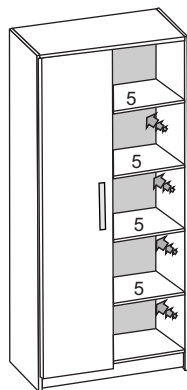

3º Passo / 3 Paso / 3 Step

4º Passo / 4 Paso / 4 Step

5º Passo / 5 Paso / 5 Step

Evidência
Móveis

MANUAL DE MONTAGEM
INSTRUCCIONES DE ARMADO
ASSEMBLY INSTRUCTIONS

Dispenseiro

MANUAL DE MONTAGEM
INSTRUCCIONES DE ARMADO
ASSEMBLY INSTRUCTIONS

1) martelo
martillo
hammer

2) chave
destornillador
screwdriver

Ferragens / Herraje / Hardware:

A	Parafuso 3,5 X 40 Tornillo Screw		10
B	Parafuso 3,5 x12 Tornillo Screw		24
C	Parafuso 3,2x25 Tornillo Screw		4
E	Porca cilíndrica Tuerca cilíndrica Cylindrical nut		8
F	Taxa Clavo Nail		40
G	Puxador 128 Tirador Handle		2
H	Sapata 'U' Zapata 'U' Shoes		2
I	Dobradiça Metal Dobradiça Dobradiça		6
J	Pino Suporte prateleira Soporte Support		16
K	Sapata 'L' Zapata 'L' Shoe		2

RELAÇÃO DE PEÇAS

- 1 - Lateral Esquerda / Lateral izquierda / Left side
- 2 - Lateral direita / Lateral derecha / Right side
- 3 - Tampo inferior / Tapa inferior / Lower top
- 4 - Tampo Superior / Tapa superior / Upper top
- 5 - Prateleira / Estante / Shelf (4x)
- 6 - Portas / Puerta / Doors (2x)
- 7 - Rodapé / Zócalo / rodapié
- 8 - Costa / Espalda / Back (2x)
- 9 - Perfil H / Perfil h / Perfil H (1x)