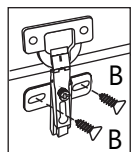

3º Passo / 3 Paso / 3 Step

4º Passo / 4 Paso / 4 Step

5º Passo / 5 Paso / 5 Step

Evidência
Móveis

MANUAL DE MONTAGEM
INSTRUCCIONES DE ARMADO
ASSEMBLY INSTRUCTIONS

Dispenseiro

MANUAL DE MONTAGEM
INSTRUCCIONES DE ARMADO
ASSEMBLY INSTRUCTIONS

1) martelo
martillo
hammer

2) chave
destornillador
screwdriver

Ferragens / Herraje / Hardware:

A	Parafuso 3,5 X 40 Tornillo Screw		10
B	Parafuso 3,5 x12 Tornillo Screw		24
C	Parafuso 3,2x25 Tornillo Screw		4
E	Porca cilíndrica Tuerca cilíndrica Cylindrical nut		8
F	Taxa Clavo Nail		40
G	Puxador 128 Tirador Handle		2
H	Sapata 'U' Zapata 'U' Shoes		2
I	Dobradiça Metal Dobradiça Dobradiça		6
J	Pino Suporte prateleira Soporte Support		16
K	Sapata 'L' Zapata 'L' Shoe		2

RELAÇÃO DE PEÇAS

- 1 - Lateral Esquerda / Lateral izquierda / Left side
- 2 - Lateral direita / Lateral derecha / Right side
- 3 - Tampo inferior / Tapa inferior / Lower top
- 4 - Tampo Superior / Tapa superior / Upper top
- 5 - Prateleira / Estante / Shelf (4x)
- 6 - Portas / Puerta / Doors (2x)
- 7 - Rodapé / Zócalo / rodapié
- 8 - Costa / Espalda / Back (2x)
- 9 - Perfil H / Perfil h / Perfil H (1x)