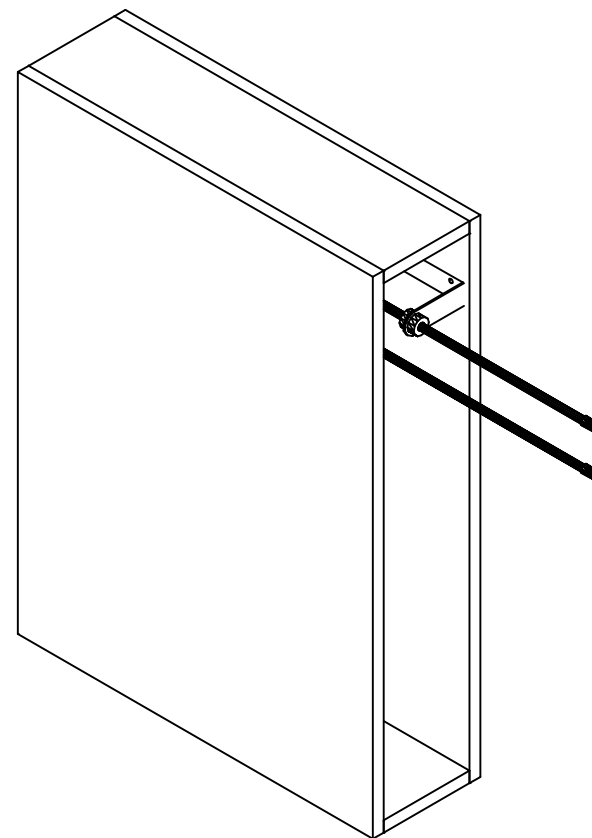

Nicho com toalheiro