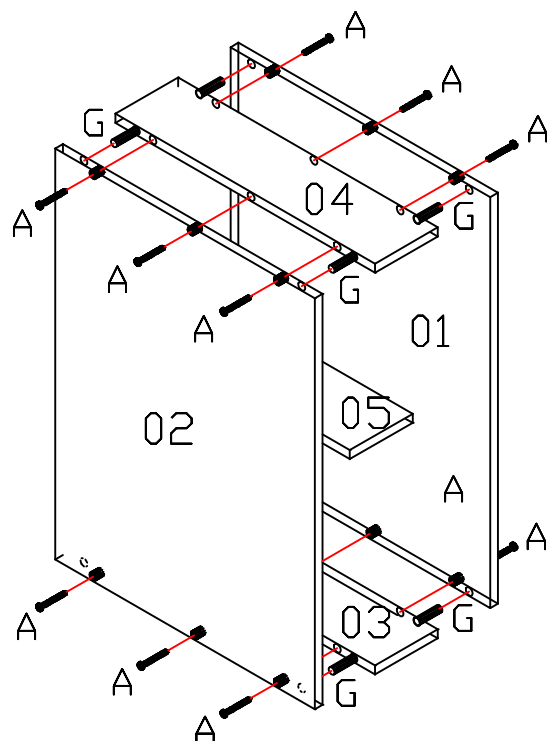

PARA FIXAR O SUPORTE AEREO "J" NO TAMPO DO MOVEL COM O PARAFUSO "B" E EM SEGUIDA NA PAREDE COM O PARAFUSO "L".

SE DESEJAR COLOCAR A PRATELEIRA USAR O L DE ZAMAQ "F" PARA FIXAR USAR O PARAFUSO "B"