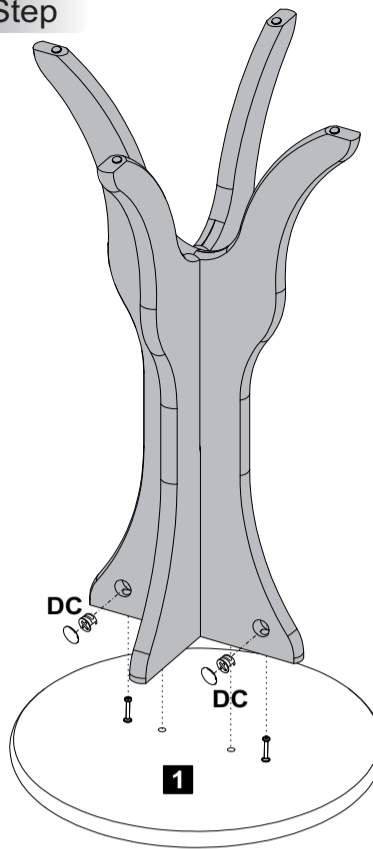

5 Passo
Paso
Step