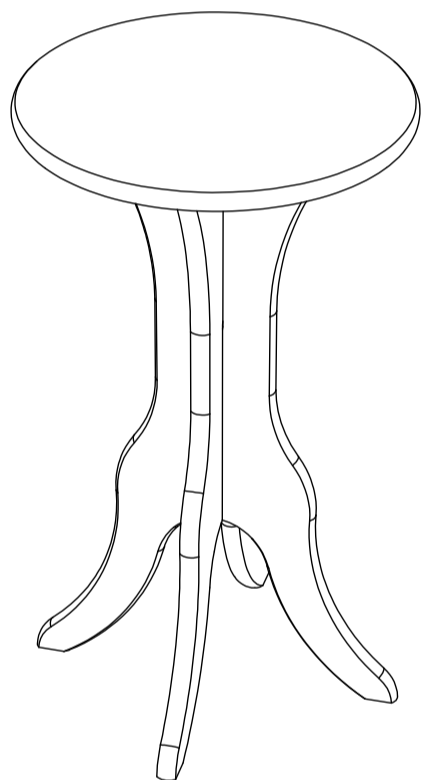

C Tambor 02 D Tapa Furo Adesivo 02

6 Passo
Paso
Step