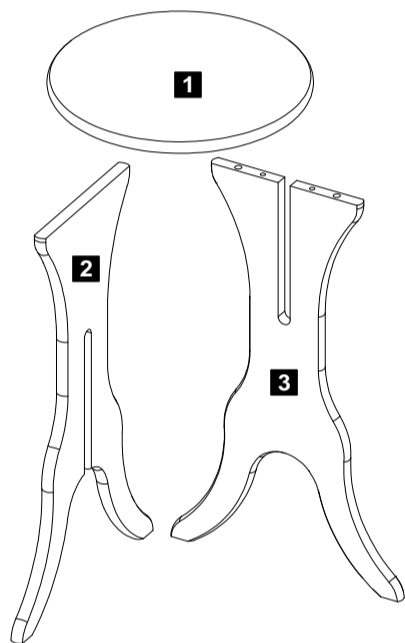

Mesa de Apoio Kin

Mesa de Apoio kin / kin Support Table
Versão 1.0 / Versión 1.0 / Version 1.0

www.artely.com.br

Lista de Materiais

Lista de Materiales/ Hardware List

A		Cavilha	02
B		Minifix	02
C		Tambor	02
D		Tapa Furo Adesivo	02
E		Sapata Fixa Ø5x10mm	04
F		Cola	01
G		Chave Philips Plástico - Metal	01

Descrição	Descripción	Description	Qtyd
1-Tampo (300x300x15mm)	1-Tapa	1-Top	1
2-Divisão A (500x300x15mm)	2-División A	2-Division A	1
3-Divisão B (500x300x15mm)	3-División B	3-Division B	1

Assista ao vídeo com dicas de montagem em nosso site: www.artely.com.br