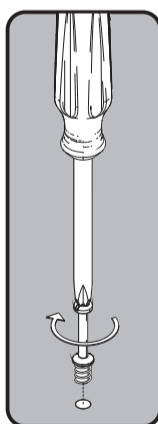

Mesa de Apoio Kin

Mesa de Apoio kin / kin Support Table
Versão 1.0 / Versión 1.0 / Version 1.0

www.artely.com.br

Lista de Materiais

Lista de Materiales/ Hardware List

A		Cavilha	02
B		Minifix	02
C		Tambor	02
D		Tapa Furo Adesivo	02
E		Sapata Fixa Ø5x10mm	04
F		Cola	01
G		Chave Philips Plástico - Metal	01

Descrição	Descripción	Description	Qtyd
1-Tampo (300x300x15mm)	1-Tapa	1-Top	1
2-Divisão A (500x300x15mm)	2-División A	2-Division A	1
3-Divisão B (500x300x15mm)	3-División B	3-Division B	1

Assista ao vídeo com dicas de montagem em nosso site: www.artely.com.br

1 Passo Paso Step

A  Cavilha **02** **E**  Sapata Fixa Ø5x10mm **02**

2 Passo Paso Step

B  Minifix Ø7x30mm **02**

3 Passo Paso Step

E  Sapata Fixa Ø5x10mm **02**

4 Passo
Paso
Step

5 Passo
Paso
Step