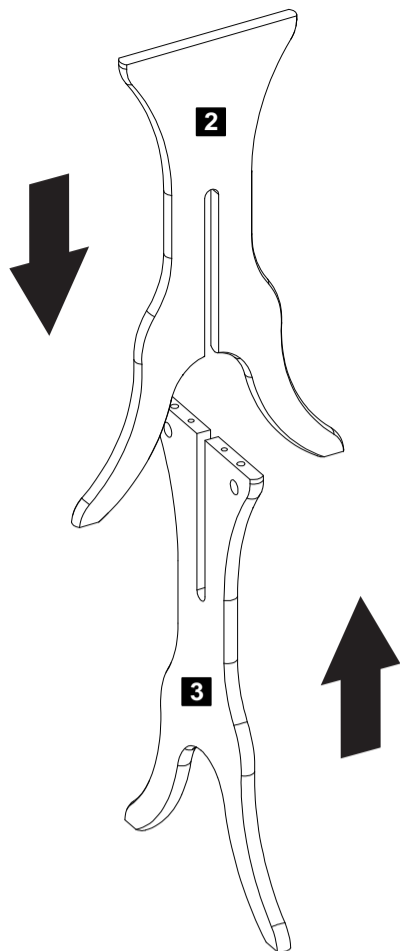

4 Passo
Paso
Step