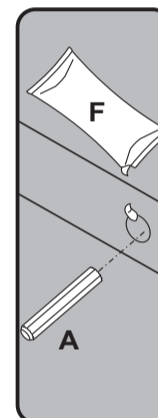

Mesa de Apoio Kin

Mesa de Apoio kin / kin Support Table
Versão 1.0 / Versión 1.0 / Version 1.0

www.artely.com.br

Lista de Materiais

Lista de Materiales/ Hardware List

A		Cavilha	02
B		Minifix	02
C		Tambor	02
D		Tapa Furo Adesivo	02
E		Sapata Fixa Ø5x10mm	04
F		Cola	01
G		Chave Philips Plástico - Metal	01

Descrição	Descripción	Description	Qtyd
1-Tampo (300x300x15mm)	1-Tapa	1-Top	1
2-Divisão A (500x300x15mm)	2-División A	2-Division A	1
3-Divisão B (500x300x15mm)	3-División B	3-Division B	1

Assista ao vídeo com dicas de montagem em nosso site: www.artely.com.br

1 Passo Paso Step

A  Cavilha **02** **E**  Sapata Fixa Ø5x10mm **02**

2 Passo Paso Step

B  Minifix Ø7x30mm **02**

3 Passo Paso Step

E  Sapata Fixa Ø5x10mm **02**

4 Passo
Paso
Step

5 Passo
Paso
Step