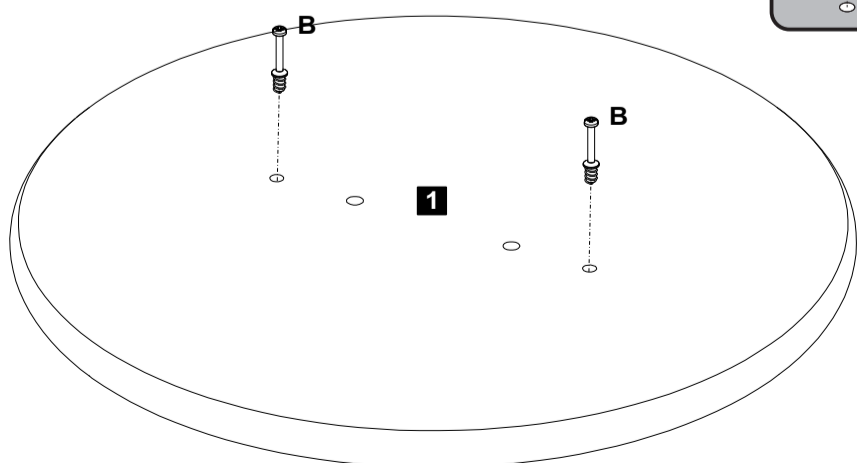

Descrição	Descripción	Description	Qtyd
1-Tampo (300x300x15mm)	1-Tapa	1-Top	1
2-Divisão A (500x300x15mm)	2-División A	2-Division A	1
3-Divisão B (500x300x15mm)	3-División B	3-Division B	1

Assista ao vídeo com dicas de montagem em nosso site: www.artely.com.br

1 Passo Paso Step

A  Cavilha **02** **E**  Sapata Fixa Ø5x10mm **02**

2 Passo Paso Step

B  Minifix Ø7x30mm **02**

3 Passo Paso Step

E  Sapata Fixa Ø5x10mm **02**

4 Passo
Paso
Step

5 Passo
Paso
Step