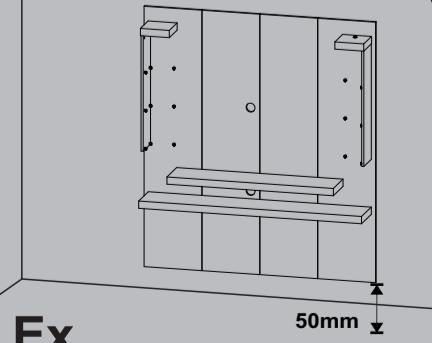

PAREDE

PAREDE

X = ALTURA QUE VOCÊ QUER DO PISO

PISO

Ex: Se você quer que o painel fique a 50mm do piso
altura do primeiro furo = 50+211=261mm
altura do segundo furo = 261+1280=1541mm

I Parafuso 5,5x65mm Cab 13 06 **L** Bucha Ø8mm 06