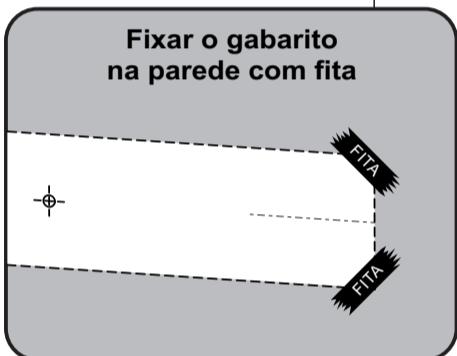

10 Passo
Paso
Step

C Tambor 04 D Tapa Furo Adesivo 04

11 Passo
Paso
Step

E Parafuso Ø3,5x40mm CP 05

12 Passo
Paso
Step

Atenção

Para instalação das Luminárias verificar o manual que acompanha no Kit, antes de ligar na rede elétrica.

E Parafuso Ø3,5x40mm CP 05 **Q4** Fio 2000mm 01

13 Passo
Paso
Step

G Parafuso Ø3,5x20mm CP 08
H Parafuso Ø4,0x14mm CP 18 **M** Chapa reta 50x13mm 09

14 Passo
Paso
Step

Esquema de furação da parede com gabarito