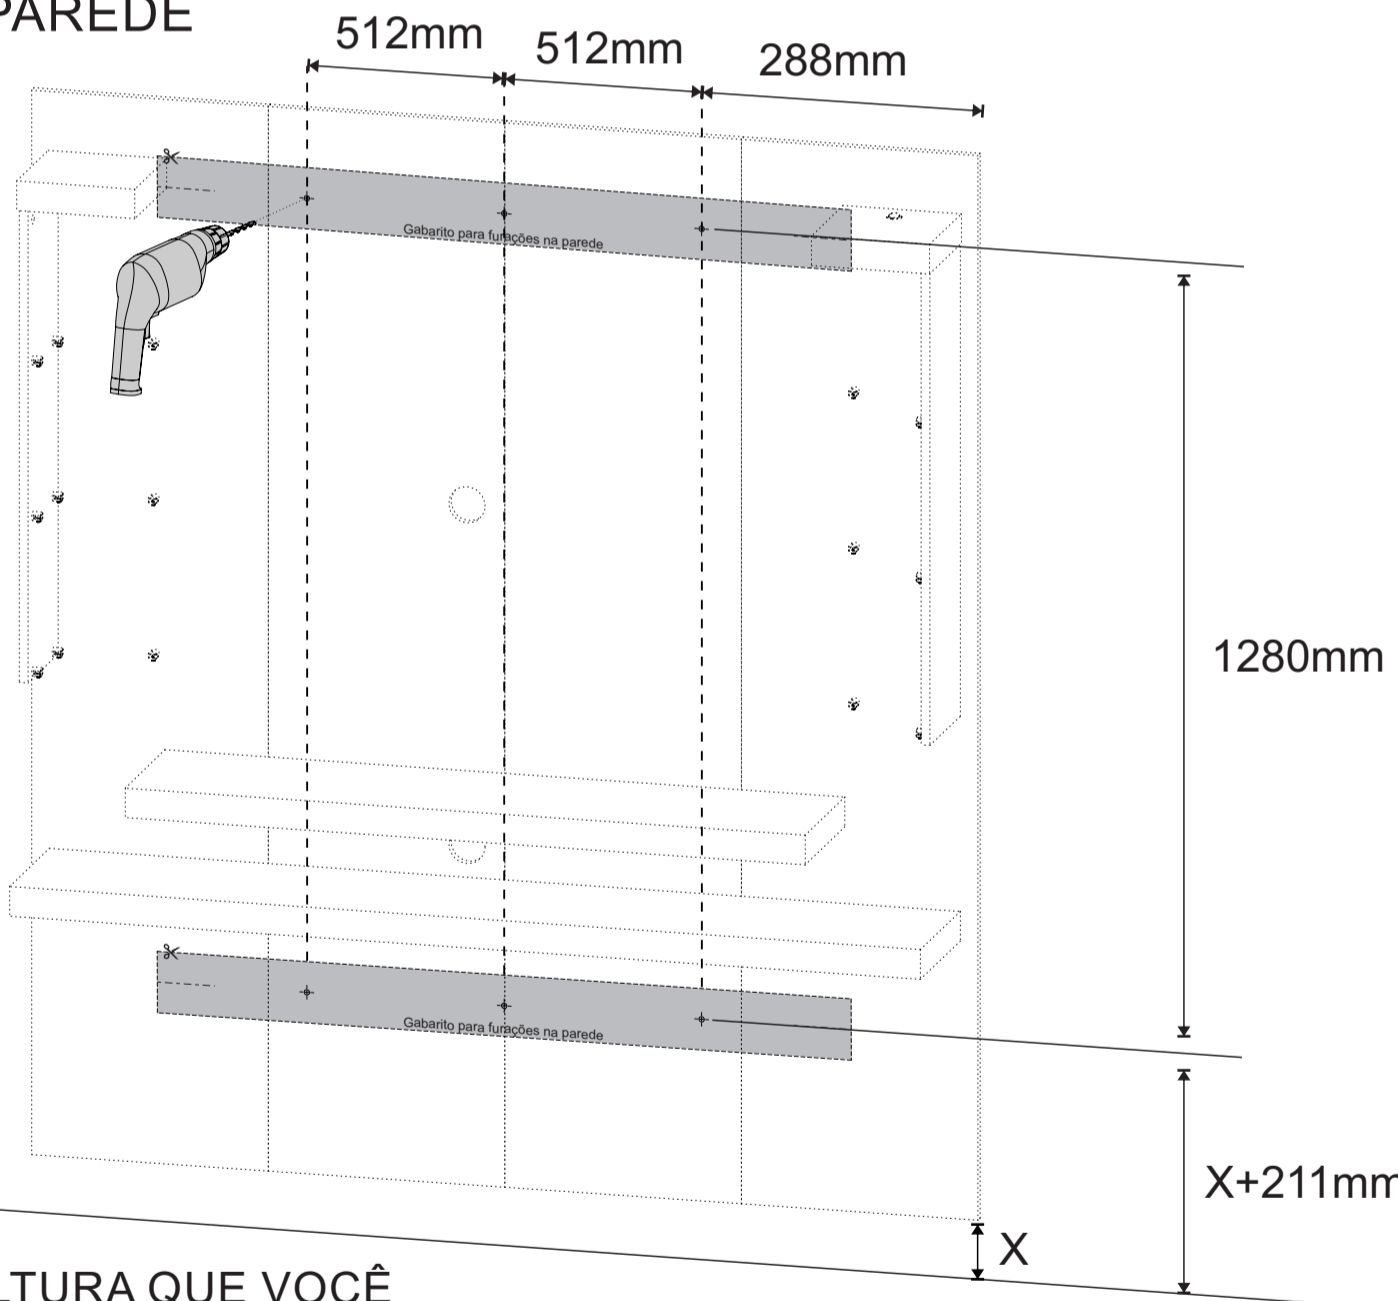

12 Passo
Paso
Step

Atenção

Para instalação das Luminárias verificar o manual que acompanha no Kit, antes de ligar na rede elétrica.

E Parafuso Ø3,5x40mm CP 05 **Q4** Fio 2000mm 01

13 Passo
Paso
Step

G Parafuso Ø3,5x20mm CP 08
H Parafuso Ø4,0x14mm CP 18 **M** Chapa reta 50x13mm 09

14 Passo
Paso
Step

Esquema de furação da parede com gabarito

PAREDE

PAREDE

X = ALTURA QUE VOCÊ QUER DO PISO

PISO

Ex: Se você quer que o painel fique a 50mm do piso
altura do primeiro furo = 50+211=261mm
altura do segundo furo = 261+1280=1541mm

I Parafuso 5,5x65mm Cab 13 06 **L** Bucha Ø8mm 06