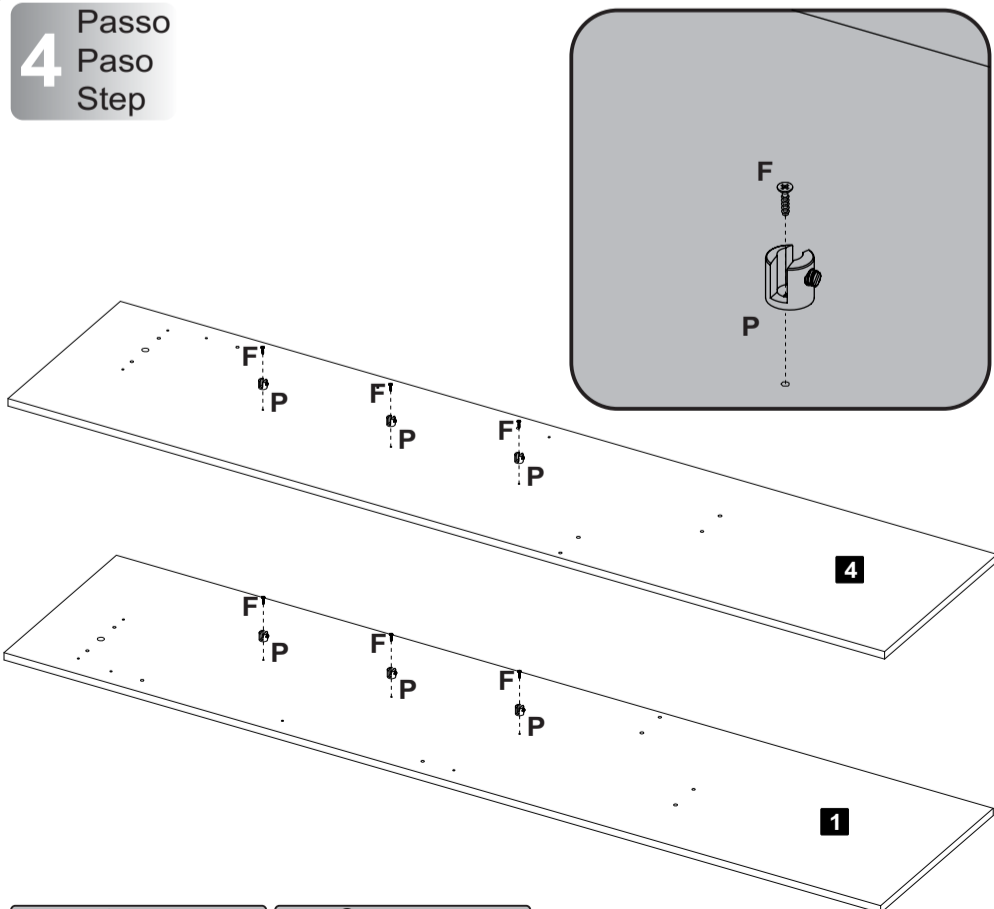

Denominação	Denominación	Description
1-Painel esq externo (1800x400x15mm)	1-Panel izquierdo externa	1-Outer left panel
2-Painel esquerdo (1800x400x15mm)	2-Panel izquierdo	2-Left panel
3-Painel direito (1800x400x15mm)	3-Panel derecha	3-Right panel
4-Painel dir externo (1800x400x15mm)	4-Panel derecha externa	4-Outer right panel
5-Prateleira menor (1150x250x50mm)	5-Anaqueil menor	5-Small drawer
6-Prateleira sup esq (200x200x50mm)	6-Anaqueil sup izquierda	6-Left upper drawer
7-Lateral esq (800x190x15mm)	7-Lateral izquierda	7-Left side
8-Prateleira sup dir (200x200x50mm)	8-Anaqueil sup derecha	8-Right upper drawer
9-Lateral dir (800x190x15mm)	9-Lateral derecha	9-Right side
10-Prateleira vidro (175x175x5mm)	10-Anaqueil vidrio	10-Glass drawer
11-Prateleira (1540x250x15mm)	11-Anaqueil	11-Drawer
12-Régua painel (1340x80x15mm)	12-Panel izquierdo	12-Panel ruler
13-Régua parede (1340x80x15mm)	13-Panel derecha	13-Wall ruler
14-Travessa lateral (1600x80x15mm)	14-Travesaño lateral	14-Side crosspiece

1 Passo
Paso
Step

A Cavilha 06

2 Passo
Paso
Step

A Cavilha 08

F Parafuso Ø3,5x12mm CC 12

P Suporte Vidro 12

3 Passo
Paso
Step

A Cavilha 04

B Minifix Ø7x30mm 04

Q1 Luminaria 02

Q2 Tambor 01

4 Passo
Paso
Step

F Parafuso Ø3,5x12mm CC 06

P Suporte Vidro 06

5 Passo
Paso
Step

N Parafuso Ø7,0x50mm 02