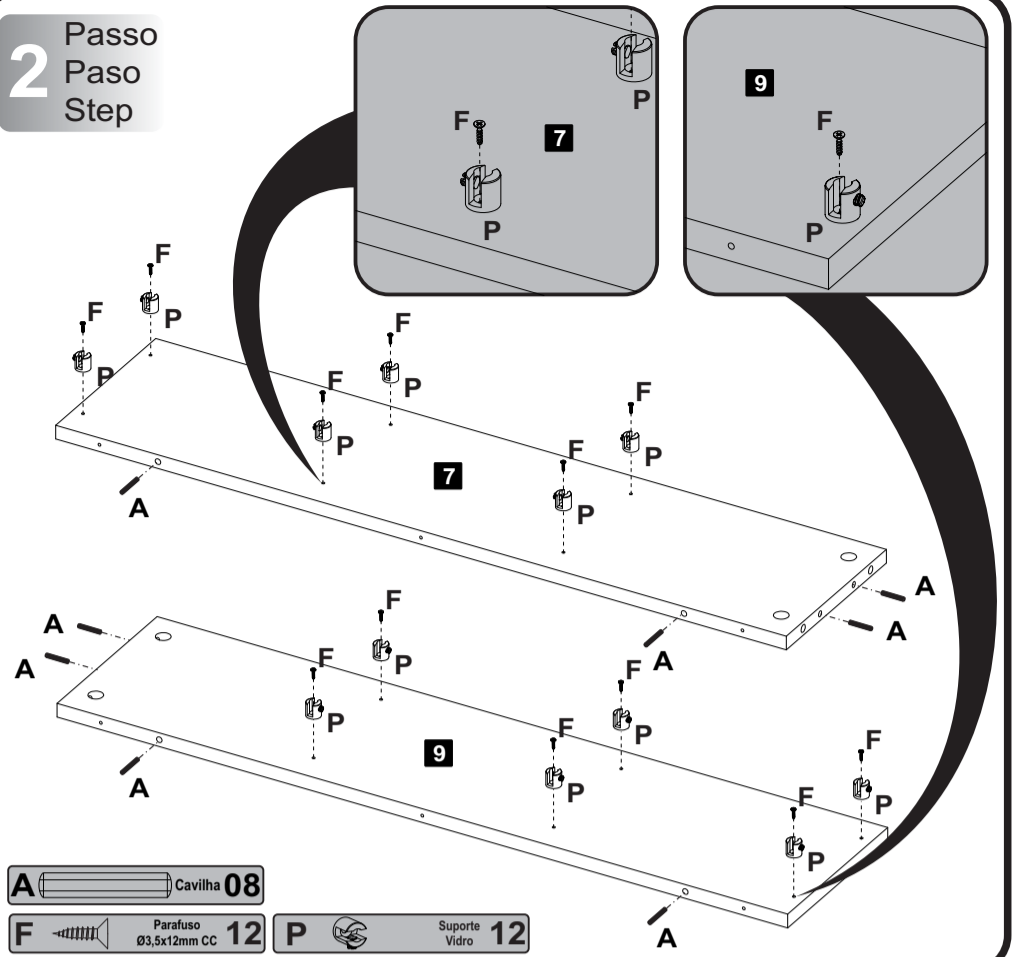

2 Passo
Paso
Step

A Cavilha 08

F Parafuso Ø3,5x12mm CC 12

P Suporte Vidro 12