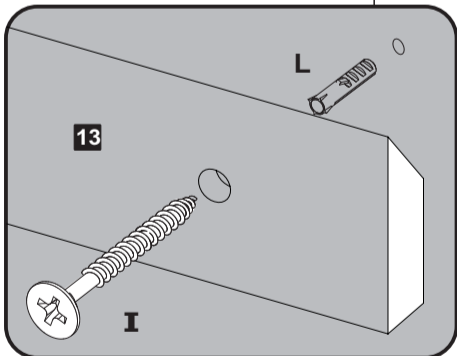

10 Passo
Paso
Step

C Tambor 04 D Tapa Furo Adesivo 04

11 Passo
Paso
Step

E Parafuso Ø3,5x40mm CP 05

12 Passo
Paso
Step

Atenção

Para instalação das Luminárias verificar o manual que acompanha no Kit, antes de ligar na rede elétrica.

E Parafuso Ø3,5x40mm CP 05 **Q4** Fio 2000mm 01

13 Passo
Paso
Step

G Parafuso Ø3,5x20mm CP 08
H Parafuso Ø4,0x14mm CP 18 **M** Chapa reta 50x13mm 09

14 Passo
Paso
Step

Esquema de furação da parede com gabarito