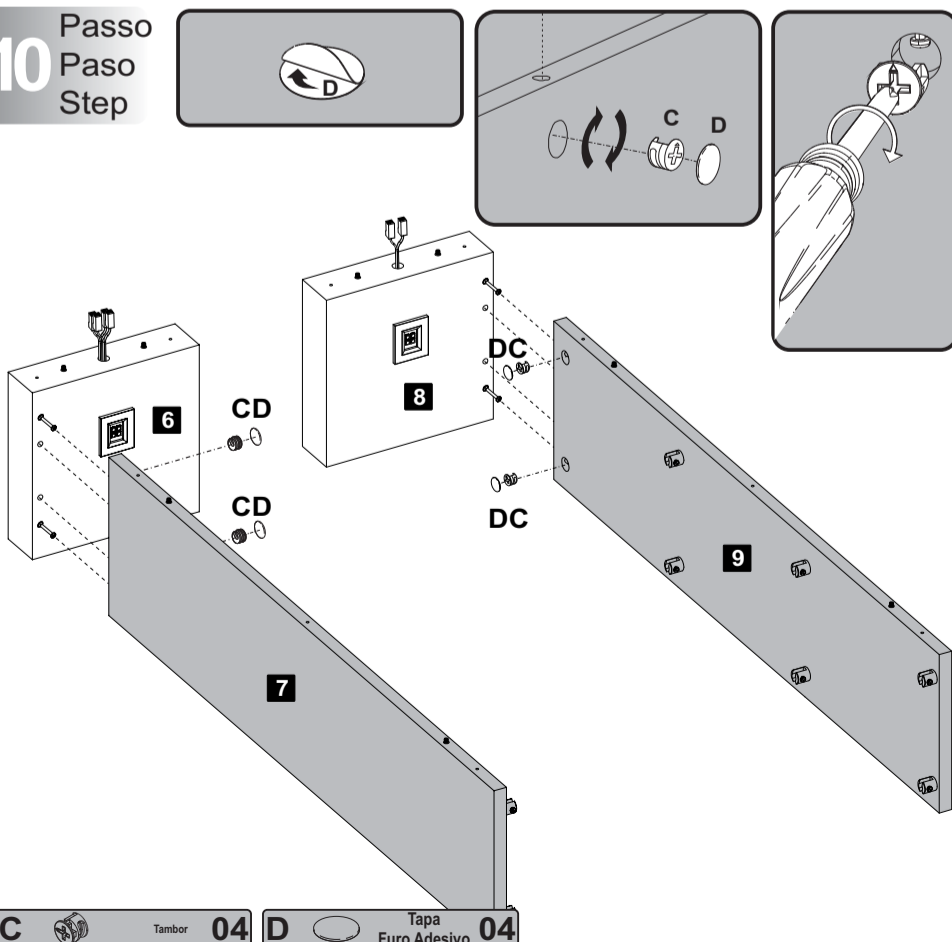

B Minifix Ø7x30mm 04

Q1 Luminaria 02

Q2 Tambor 01

4 Passo
Paso
Step

F Parafuso Ø3,5x12mm CC 06

P Suporte Vidro 06

5 Passo
Paso
Step

N Parafuso Ø7,0x50mm 02

6 Passo
Paso
Step

N Parafuso Ø7,0x50mm 02

7 Passo
Paso
Step

N Parafuso Ø7,0x50mm 02

8 Passo
Paso
Step

N Parafuso Ø7,0x50mm 02

9 Passo
Paso
Step

G Parafuso Ø3,5x20mm CP 16

10 Passo
Paso
Step

C Tambor 04 D Tapa Furo Adesivo 04

11 Passo
Paso
Step

E Parafuso Ø3,5x40mm CP 05

12 Passo
Paso
Step

Atenção

Para instalação das Luminárias verificar o manual que acompanha no Kit, antes de ligar na rede elétrica.