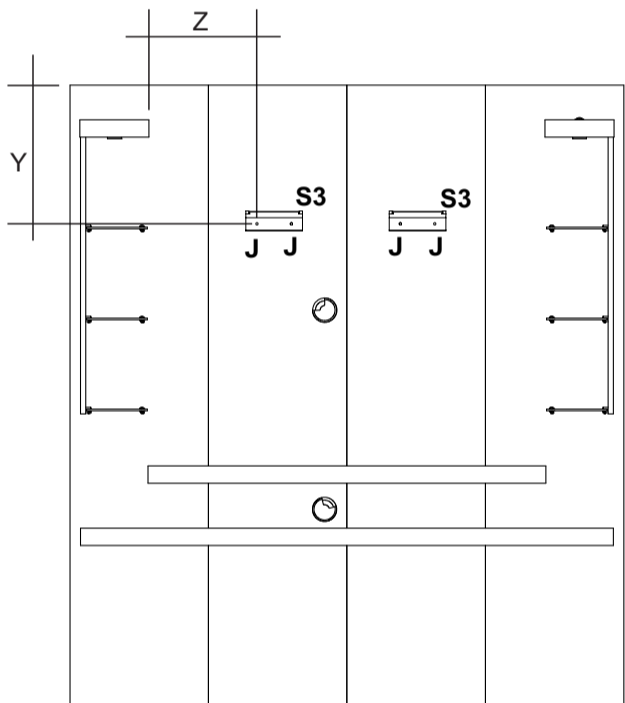

18 Passo
Paso
Step

Utilizar a Norma VESA do manual da TV, para calcular a centralização e altura da TV no painel.

Usando el manual del estándar VESA TV, centralización y para calcular la altura del panel de TV.

Using the VESA standard TV's manual, centralization and to calculate the height of the TV panel.

J Parafuso Ø4,0x30mm CP **04** S3 Kit Suporte TV **02**

19 Passo
Paso
Step

Suporte Superior

Utilizar o parafuso indicado no manual da TV S5, S6, S7 (VESA).
Use el tornillo indicado del televisor manual S5, S6, S7 (VESA).
Use the screw indicated the TV's manual S5, S6, S7 (VESA).