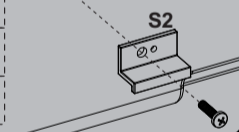

Suporte Inferior

Utilizar o parafuso indicado no manual da TV S5, S6, S7 (VESA).
Use el tornillo indicado del televisor manual S5, S6, S7 (VESA).
Use the screw indicated the TV's manual S5, S6, S7 (VESA).