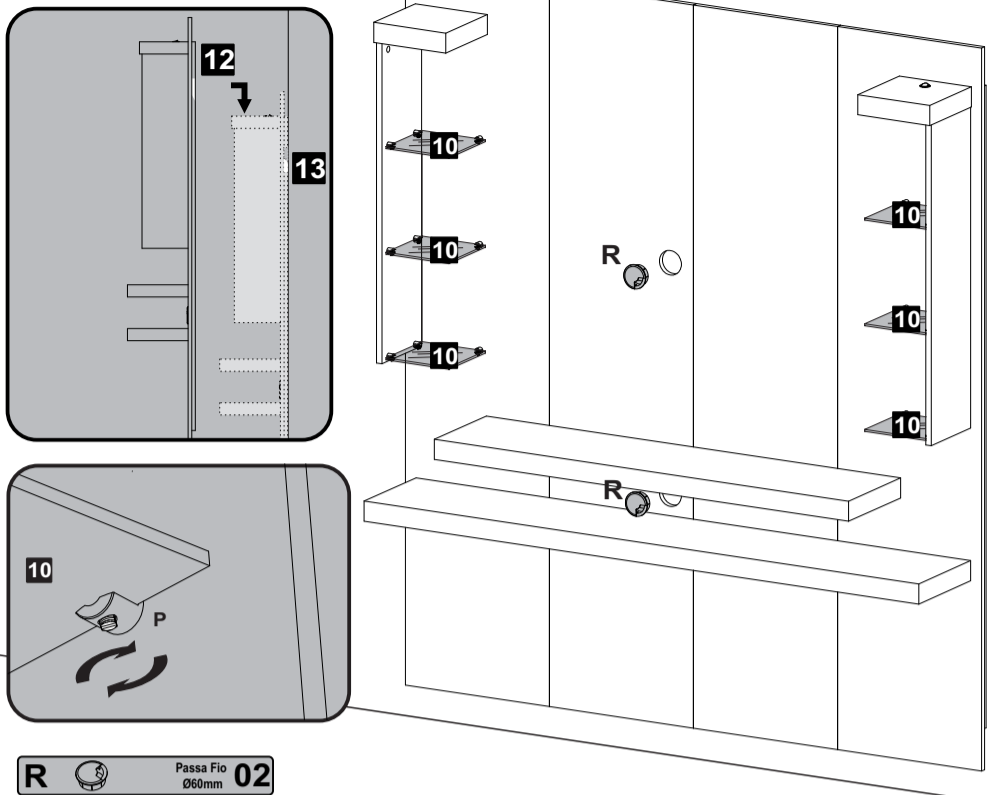

16 Passo
Paso
Step

R Passa Fio Ø60mm **02**

17 Passo
Paso
Step

kit suporte TV		
S1 35x77mm	S2 48x28mm	S3 100x56mm
S5	Parafuso M5 x 16	4
S6	Parafuso M6 x 16	4
S7	Parafuso M8 x 16	4

Para facilitar a fixação do Suporte Universal, enviamos 3 modelos de parafusos que estão de acordo com os padrões mais usados pelos principais fabricantes de TVs LCD / LED / PLASMA / 3D do mercado. Caso nenhum dos 3 modelos se encaixe adequadamente ao seu televisor, adquira o parafuso compatível com sua TV em qualquer loja de ferragens. Para evitar danos à sua TV, não aperte demasiadamente os parafusos.