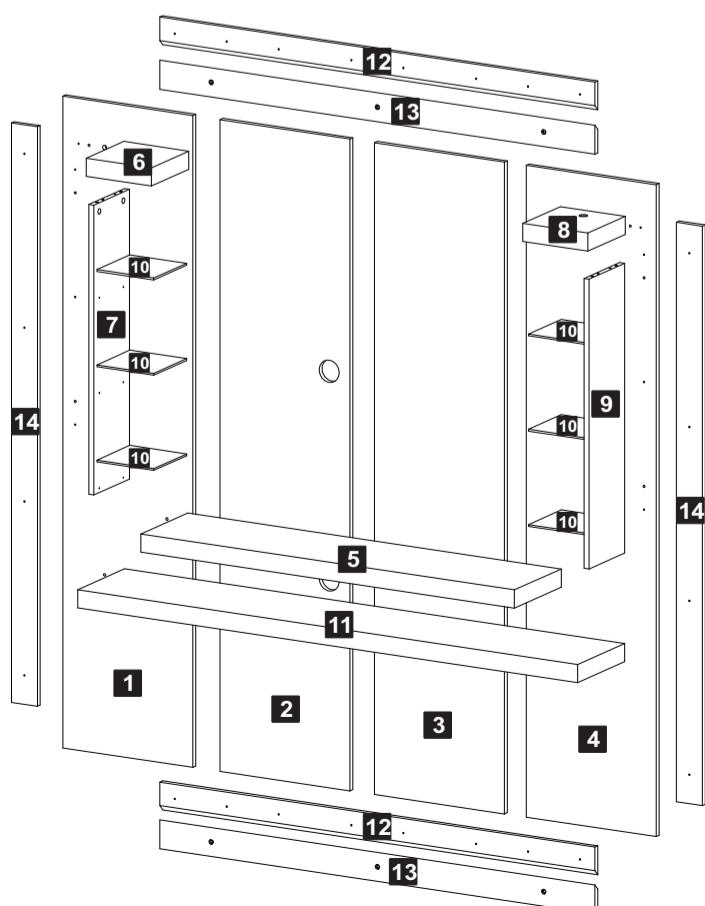

K		Cola	01
L		Bucha Ø8mm	06
M		Chapa reta 50x13mm	09
N		Parafuso Ø7,0x50mm	08
O		Chave Zeta	01
P		Suporte Vidro	18
Q		Kit Luminaria	01
R		Passa Fio Ø60mm	02

Assista ao vídeo com dicas de montagem em nosso site: www.artely.com.br

Denominação	Denominación	Description
1-Painel esq externo (1800x400x15mm)	1-Panel izquierdo externa	1-Outer left panel
2-Painel esquerdo (1800x400x15mm)	2-Panel izquierdo	2-Left panel
3-Painel direito (1800x400x15mm)	3-Panel derecha	3-Right panel
4-Painel dir externo (1800x400x15mm)	4-Panel derecha externa	4-Outer right panel
5-Prateleira menor (1150x250x50mm)	5-Anaqueil menor	5-Small drawer
6-Prateleira sup esq (200x200x50mm)	6-Anaqueil sup izquierda	6-Left upper drawer
7-Lateral esq (800x190x15mm)	7-Lateral izquierda	7-Left side
8-Prateleira sup dir (200x200x50mm)	8-Anaqueil sup derecha	8-Right upper drawer
9-Lateral dir (800x190x15mm)	9-Lateral derecha	9-Right side
10-Prateleira vidro (175x175x5mm)	10-Anaqueil vidrio	10-Glass drawer
11-Prateleira (1540x250x15mm)	11-Anaqueil	11-Drawer
12-Régua painel (1340x80x15mm)	12-Panel izquierdo	12-Panel ruler
13-Régua parede (1340x80x15mm)	13-Panel derecha	13-Wall ruler
14-Travessa lateral (1600x80x15mm)	14-Travesaño lateral	14-Side crosspiece