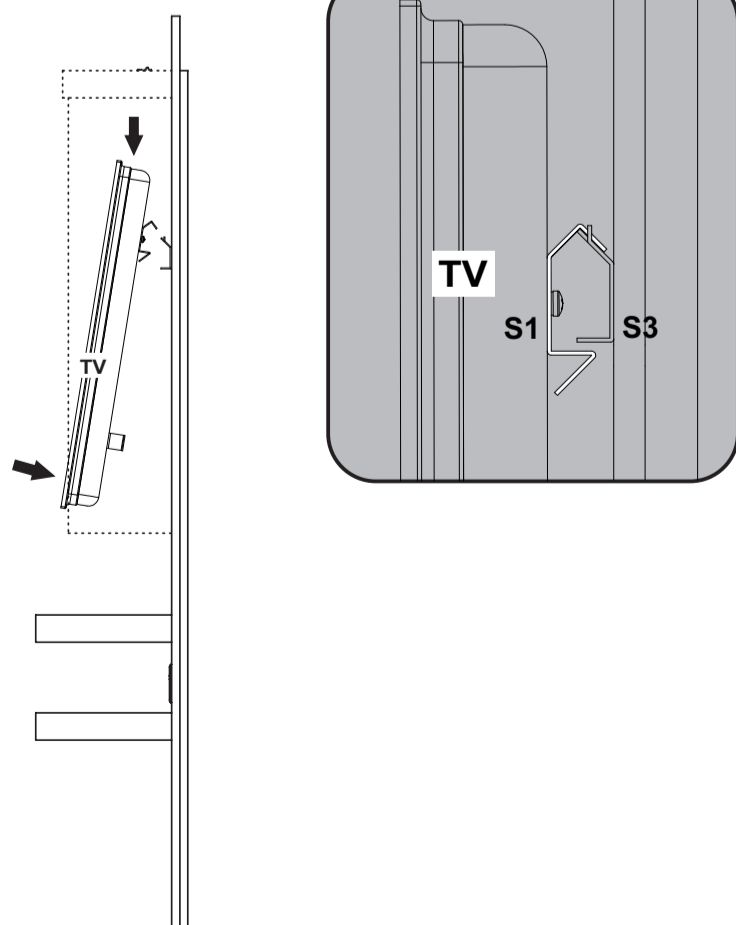

20 Passo
Paso
Step

Garantia

Este certificado de Garantia é uma vantagem adicional oferecida ao consumidor, porém para que o mesmo tenha validade é imprescindível que seja apresentada a NOTA FISCAL de compra do produto.

Com este produto, a **Artely** tem como objetivo atender plenamente o proprietário-consumidor, proporcionando a garantia na forma aqui estabelecida, pelo período de três meses a partir da data da nota fiscal de compra. A **Artely** restringe a sua responsabilidade à substituição gratuita das peças defeituosas, em caso de defeitos ou avarias devidamente constatados como sendo de fabricação, durante a vigência desta garantia.

A **Artely** declara a garantia nula e sem efeito se o produto for alterado, adulterado, molhado ou consertado e ainda pela prática de montagem inadequada ou mau uso. Também será considerada nula em casos de força maior, como aqueles causados por agentes da Natureza (chuvas, incêndios, excesso de umidade...) e eventos externos como objetos arrastados sobre a superfície do móvel (ex.: TV, DVD, aparelho de som, objetos decorativos...).

Para exercer seus direitos de comprador é importante que antes de montar seu produto você leia com atenção as instruções de cada passo do manual de montagem que acompanha o móvel.

Caso o produto não esteja em conformidade, entre em contato com a loja onde efetuou a compra ou com o nosso Serviço de Atendimento ao Cliente através do e-mail assistencia@artely.com.br ou pelo fone 41 3381 5000 e faça sua reclamação, apontando os defeitos técnicos observados, que teremos o maior prazer em atendê-lo. Para agilizar o seu atendimento, tenha sempre em mãos o manual de montagem com os respectivos números das peças defeituosas, conforme descritas no manual.