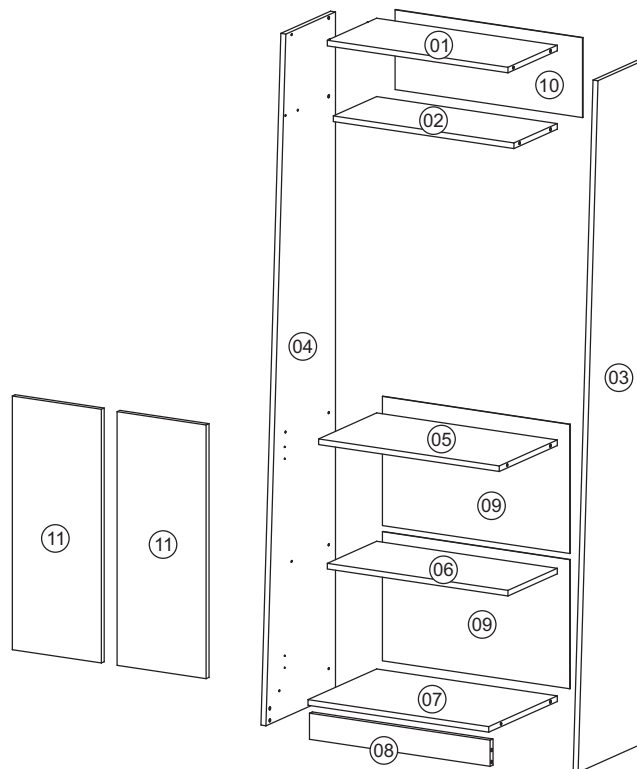

Certificado de garantia:

A garantia dos produtos fabricados pela Móveis Videira LTDA, abrange eventuais defeitos/vícios de fabricação, no prazo estabelecido pelo Código de Defesa do Consumidor, em seu artigo 26,II, o qual prevê a garantia legal de 90 (noventa) dias.

Lista de peças / Lista de piezas

CÓD	DESCRIÇÃO	QTD	M. PRIMA	DIMENSÕES
01	Tampo Superior	1	MDP 15mm	540 x 255 x 15mm
02	Prateleira	1	MDP 15mm	540 x 224 x 15mm
03	Lateral Direita	1	MDP 15mm	1830 x 360 x 15mm
04	Lateral Esquerda	1	MDP 15mm	1830 x 360 x 15mm
05	Tampo Intermediário	1	MDP 15mm	540 x 300 x 15mm
06	Prateleira Móvel	1	MDP 15mm	540 x 255 x 15mm
07	Base	1	MDP 15mm	540 x 355 x 15mm
08	Rodapé	1	MDP 15mm	540 x 70 x 15mm
09	Costa Inferior	2	Chapa Dura 3mm	560 x 346 x 3mm
10	Costa Superior	1	Chapa Dura 3mm	560 x 214 x 3mm
11	Porta	2	MDP 15mm	680 x 266 x 15mm

REF	DESCRIÇÃO	QTD
A	Cavilha 8 x 30mm	08
B	Parafuso 4,0 x 16 CC	20
C	Parafuso 3,5 x 30 CP	02
D	14x8x5mm Suporte de prateleira	04
E	34x7mm Parafuso minifix	12
F	15x12mm Tambor minifix	12
G	40x20x21mm Puxador	02
H	14x4mm Sapata Deslizadora	04
I	22x3mm Prego 10x10	35
J	533x30x14mm Cabideiro Oblongo	01
K	80x48x31mm Dobradiça Alta Calço N° 12	04
L	44,5x12x20,5mm Suporte Cabideiro Oblongo	02
M	Adesivo Tapa Furo	04

Ferramentas | Herramientas