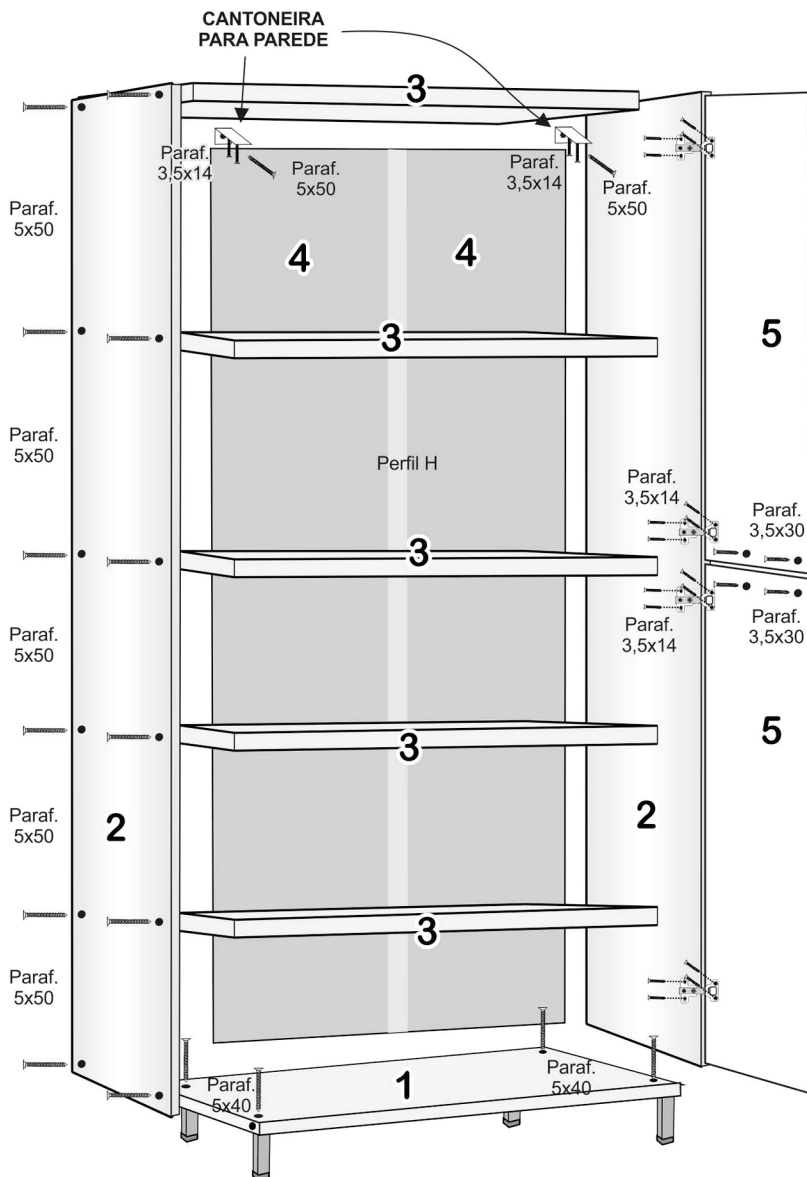

Jesus Salva

COD.	Componentes do Paneleiro Azaleia	Quant. Peças
5871	01 - Base	01
5870	02 - Laterais	02
5272	03 - Prateleiras/Tampo	05
5874	04 - Costas	02
5873	05 - Portas	04

Paneleiro Duplo Azaleia

Pé para Armário

COD.	Componentes do Armário Triplo Azaleia	Quant. Peças
5883	01 - Tampo/Base	02
5879	02 - Laterais	02
5881	03 - Divisão	01
5882	04 - Prateleira	01
5886	05 - Costa Horizontal	02
5885	06 - Costa Vertical	01
5884	07 - Portas	03

Jesus Salva

COD.	Componentes do Kit Aéreo Geladeira Aghata	Quant. Peças
5406	01 - Base	01
5383	02 - Lateral direita	01
5384	03 - Lateral esquerda	01
5406	04 - Tampo	01
5408	05 - Costa	01
5407	06 - Porta bascula	01

Quant. Peças

01
01
01
01
01
01
01
01
01
01
02
01
01
02
04
02
02
01