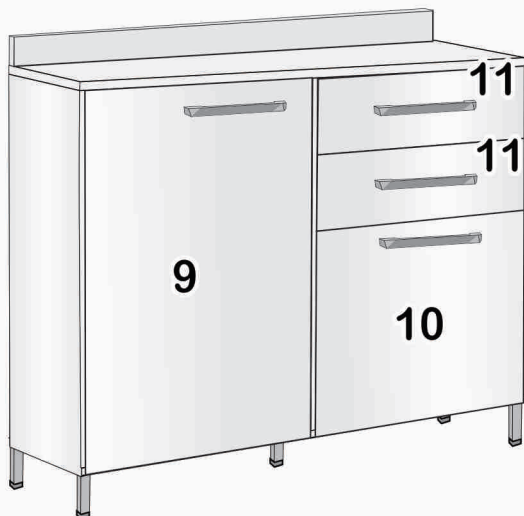

SALLÊTO IND. E COM. DE MÓVEIS LTDA.
Tel/Fax:(32) 3541-6777

Av. Jesus Candian, S/N° - Caixa Postal 11
B. Mangueira Rural - 36500-000 - Ubá - MG

Site: www.salletomoveis.com.br - E-mail: salletomoveis@salletomoveis.com.br