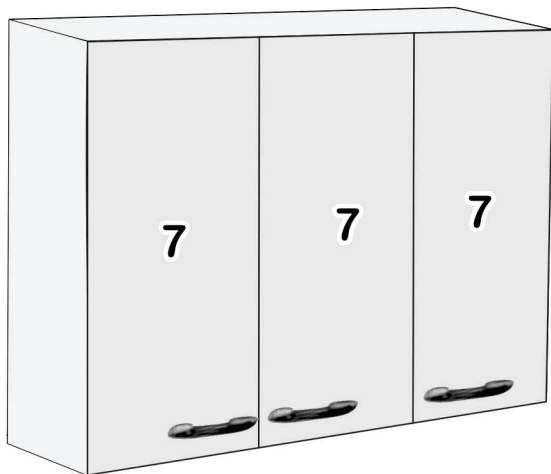

Jesus Salva

COD.	Componentes do Paneleiro Azaleia	Quant. Peças
5871	01 - Base	01
5870	02 - Laterais	02
5272	03 - Prateleiras/Tampo	05
5874	04 - Costas	02
5873	05 - Portas	04

Paneleiro Duplo Azaleia

Pé para Armário

COD.	Componentes do Armário Triplo Azaleia	Quant. Peças
5883	01 - Tampo/Base	02
5879	02 - Laterais	02
5881	03 - Divisão	01
5882	04 - Prateleira	01
5886	05 - Costa Horizontal	02
5885	06 - Costa Vertical	01
5884	07 - Portas	03

Quant. Peças

01
01
01
01
01
01
01
01
01
01
02
01
01
02
04
02
02
01