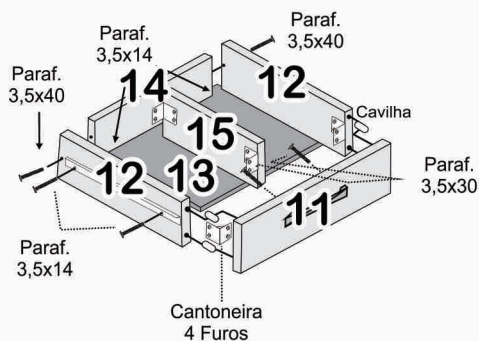

Jesus Salva

COD.	Componentes do Kit Aéreo Geladeira Aghata	Quant. Peças
5406	01 - Base	01
5383	02 - Lateral direita	01
5384	03 - Lateral esquerda	01
5406	04 - Tampo	01
5408	05 - Costa	01
5407	06 - Porta bascula	01

SENHOR MONTADOR PARA FAZER A UNIÃO DOS MODULOS FAVOR USAR O PARAFUSO 3,5X30 ONDE FOR PRECISO

Kit Aéreo Geladeira Aghata

SALLÊTO IND. E COM. DE MÓVEIS LTDA.
Tel/Fax:(32) 3541-6777

Av. Jesus Candian, S/N° - Caixa Postal 11
 B. Mangueira Rural - 36500-000 - Ubá - MG

Site: www.salletomoveis.com.br - E-mail: salletomoveis@salletomoveis.com.br

Balcão Linha Aghata / Opala

Jesus Salva

Componentes do Balcão Linha Aghata / Opala

COD.	Componentes
5417	01 - Base
5416	02 - Lateral Direita
5460	03 - Lateral Esquerda
5418	04 - Divisão
5429	05 - Prateleira
5419	06 - Tampo
5426	07 - Régua Costa do Tampo
5425	08 - Costas
5420	09 - Porta Grande do Balcão
5427	10 - Porta Pequena do Balcão
5421	11 - Frente Gaveta
5422	12 - Laterais de Gaveta
5424	13 - Fundo de Gaveta
5423	14 - Traseiro de Gaveta

Quant. Peças

01
01
01
01
01
01
01
01
01
01
02
01
01
02
04
02
02
01