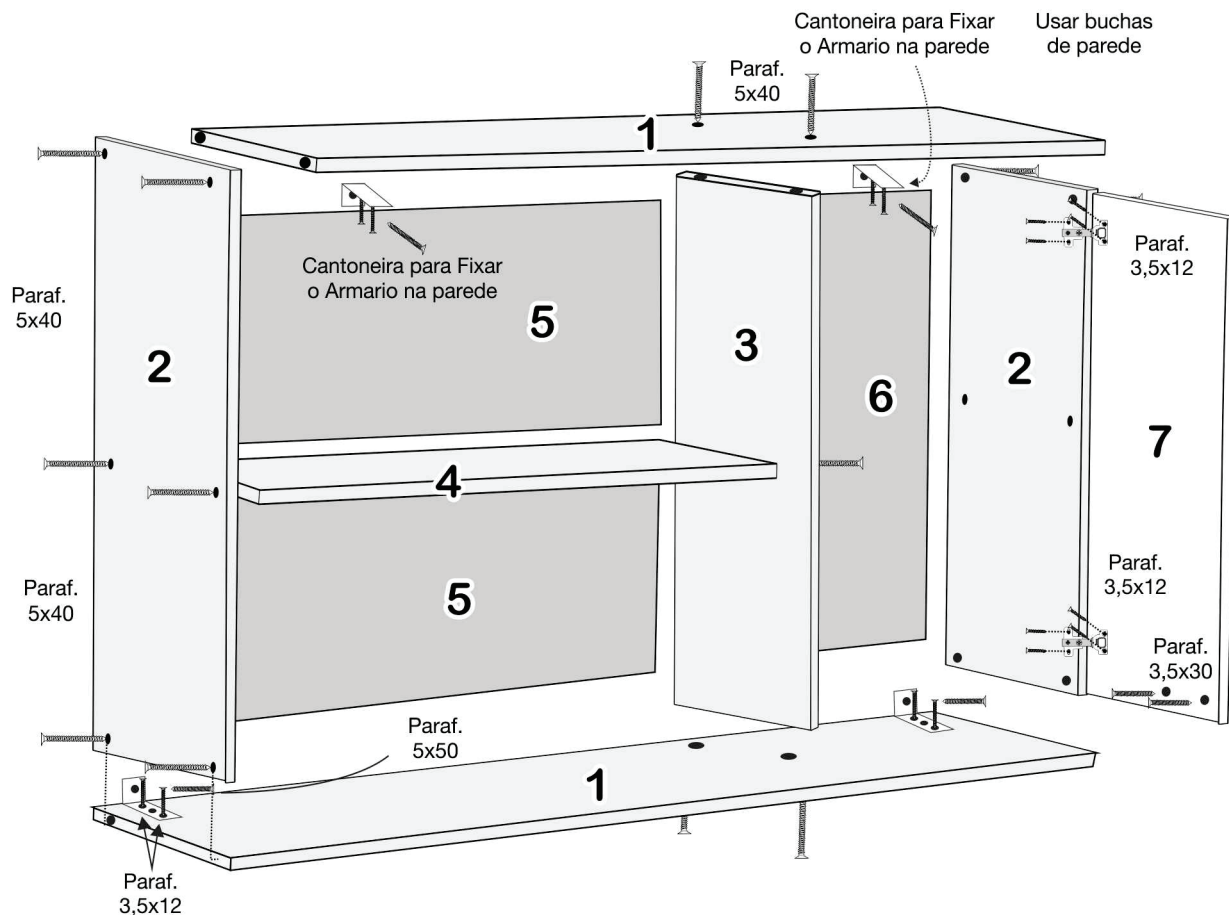

SALLÊTO IND. E COM. DE MÓVEIS LTDA.
Tel/Fax:(32)3532-2412

Av. Jesus Candian, S/Nº - Caixa Postal 11
B. Mangueira Rural - 36500-000 - Ubá - MG

Site: www.salletomoveis.com.br - E-mail: salletomoveis@salletomoveis.com.br

COD.	Componentes do Armário Triplo Azaleia	Quant. Peças
5883	01 - Tampo/Base	02
5879	02 - Laterais	02
5881	03 - Divisão	01
5882	04 - Prateleira	01
5886	05 - Costa Horizontal	02
5885	06 - Costa Vertical	01
5884	07 - Portas	03

Armário Triplo Azaleia