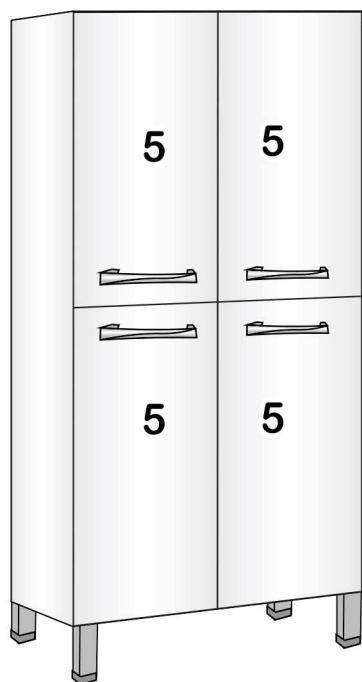

Jesus Salva

COD.	Componentes do Paneleiro Azaleia	Quant. Peças
5871	01 - Base	01
5870	02 - Laterais	02
5272	03 - Prateleiras/Tampo	05
5874	04 - Costas	02
5873	05 - Portas	04

Paneleiro Duplo Azaleia

Pé para Armário

COD.	Componentes do Armário Triplo Azaleia	Quant. Peças
5883	01 - Tampo/Base	02
5879	02 - Laterais	02
5881	03 - Divisão	01
5882	04 - Prateleira	01
5886	05 - Costa Horizontal	02
5885	06 - Costa Vertical	01
5884	07 - Portas	03

Quant. Peças

01
01
01
01
01
01
01
01
01
01
02
01
01
02
04
02
02
01