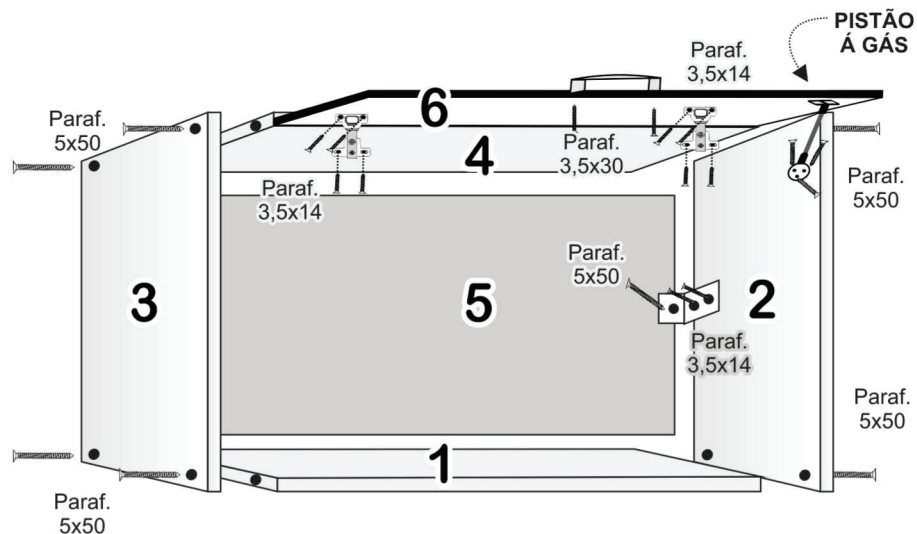

COD.	Componentes do Armário Triplo Azaleia	Quant. Peças
5883	01 - Tampo/Base	02
5879	02 - Laterais	02
5881	03 - Divisão	01
5882	04 - Prateleira	01
5886	05 - Costa Horizontal	02
5885	06 - Costa Vertical	01
5884	07 - Portas	03

Jesus Salva

COD.	Componentes do Kit Aéreo Geladeira Aghata	Quant. Peças
5406	01 - Base	01
5383	02 - Lateral direita	01
5384	03 - Lateral esquerda	01
5406	04 - Tampo	01
5408	05 - Costa	01
5407	06 - Porta bascula	01