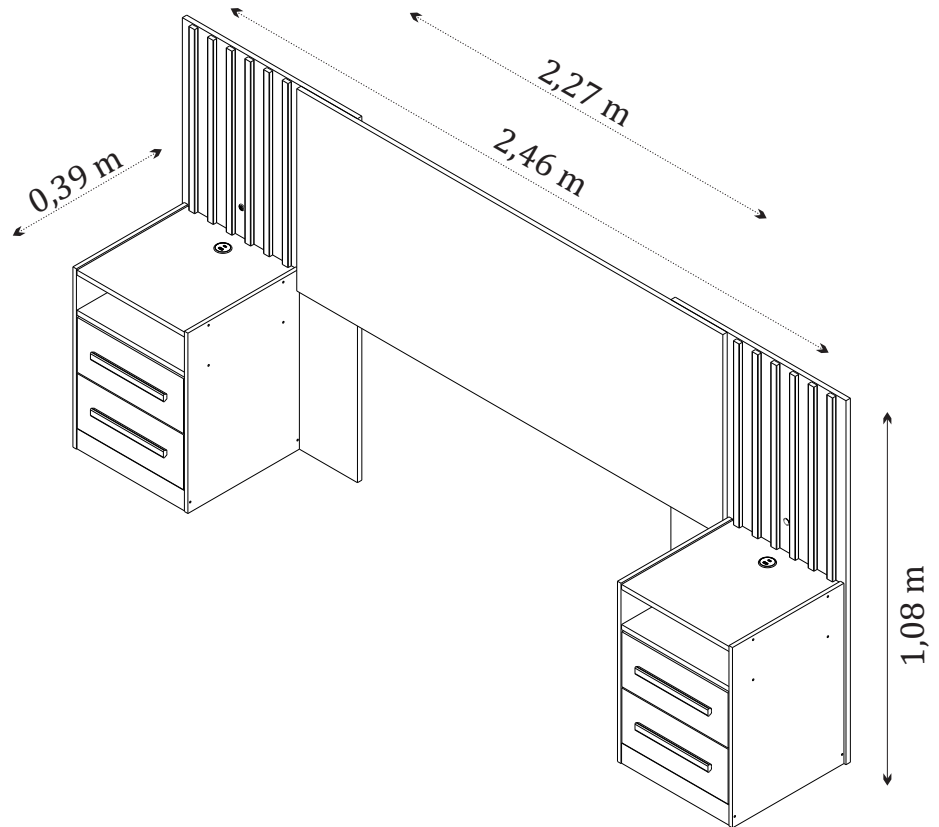

**MANUAL DE MONTAGEM - PAINEL BOX CASAL BARCELONA RIPADO C/ LED E C/ ENTRADA USB**

Qualidade para merecer você

ACESSE O SITE E FAÇA O  
DOWNLOAD DO CATÁLOGO  
DIGITAL E DE IMAGENS EM  
ALTA RESOLUÇÃO

**PAINEL BOX CASAL BARCELONA  
RIPADO C/ LED E C/ ENTRADA USB  
CÓD.: 33422**