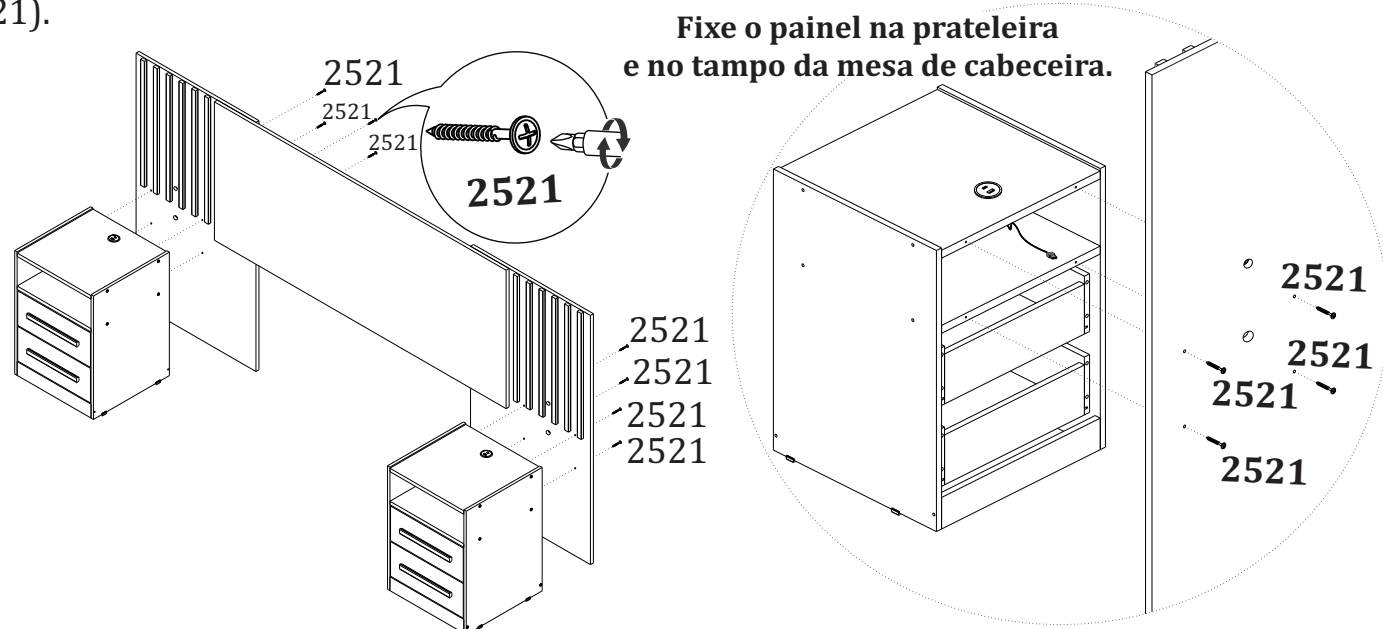

2 Depois de montar o painel, fixe nas mesas de cabeceira montadas, utilizando os parafusos (2521).