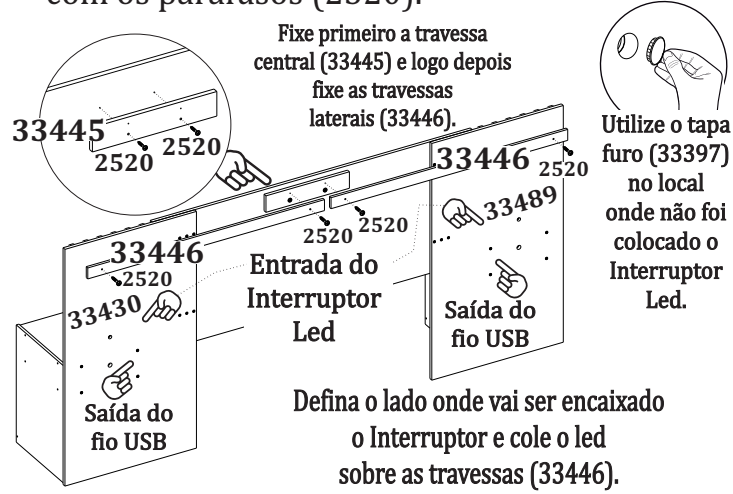

3 Fixe a travessa central (33445) no painel (28892) utilizando os parafusos (2520). Em seguida, fixe as travessas (33446) na travessa central (33445) e nos painéis (33430/33489) com os parafusos (2520).