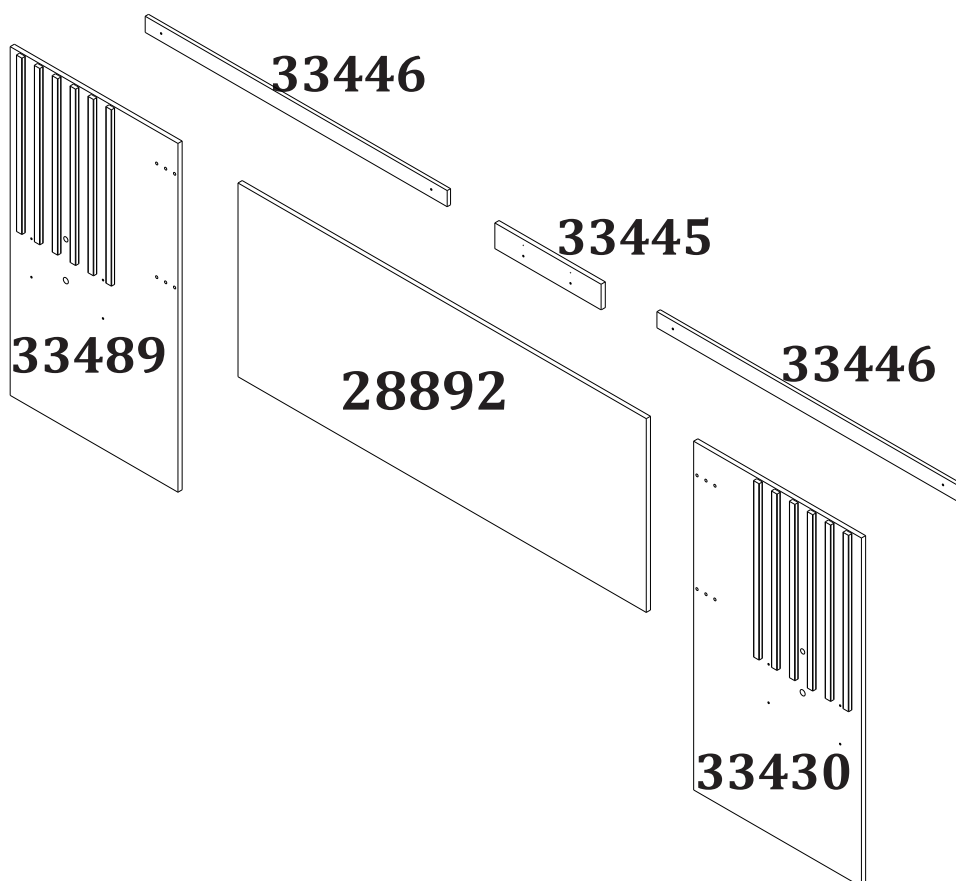

IMPORTANTE: Antes da montagem deste produto, confira todo conteúdo de peças e componentes conforme indicado abaixo. No caso de falta de peças, entre imediatamente em contato com a loja onde o mesmo foi comprado para resolução do problema. A não observância desta instrução, exime o fabricante de quaisquer responsabilidades futuras.

LISTAGEM DE PEÇAS - PAINEL BOX CASAL BARCELONA RIPADO C/ LED

MEDIDAS EM mm

CÓDIGO DA PEÇA	QUANT.	DESCRIÇÃO	COMPRIMENTO	LARGURA	ESPESSURA	TIPO DE MATERIAL
33489	1	PAINEL ESQUERDO CAB BOX BARCELONA C/ LED	1080	600	15	MDP 15 MM
33430	1	PAINEL DIREITO CAB BOX BARCELONA C/ LED	1080	600	15	MDP 15 MM
28892	1	PAINEL CENTRAL CAB BOX BARCELONA C/ LED	1460	600	15	MDP 15 MM
33445	1	TRAVESSA CENTRAL CAB BOX BARCELONA C/ LED	380	75	15	MDP 15 MM
33446	2	TRAVESSA LATERAL CAB BOX BARCELONA C/ LED	1080	40	15	MDP 15 MM

LISTAGEM DE FERRAGENS

Cód: 2677 (x1) GIZ CERA	Cód: 2521 (x8) PARAFUSO FLANGEADO 3,5x40	Cód: 11063 (x4) SAPATA L 1 FURO	Cód: 2503 (x4) PARAFUSO CABEÇA CHATA 3,5x12
Cód: 2567 (x12) PARAFUSO SOBERBO ESCAREADO 7X25 (Tampa 10 mm)	Cód: 2591 (x1) CHAVE ALLEN 4 mm	Cód: 33440 (x1) KIT FITA LED 1 X 2,20 m	Cód: 2520 (x6) PARAFUSO FLANGEADO 3,5x25
Cód: 33397 (x1) TAPA FURO 15 mm	Cód: 4634 (x1) ETIQUETA TCIL