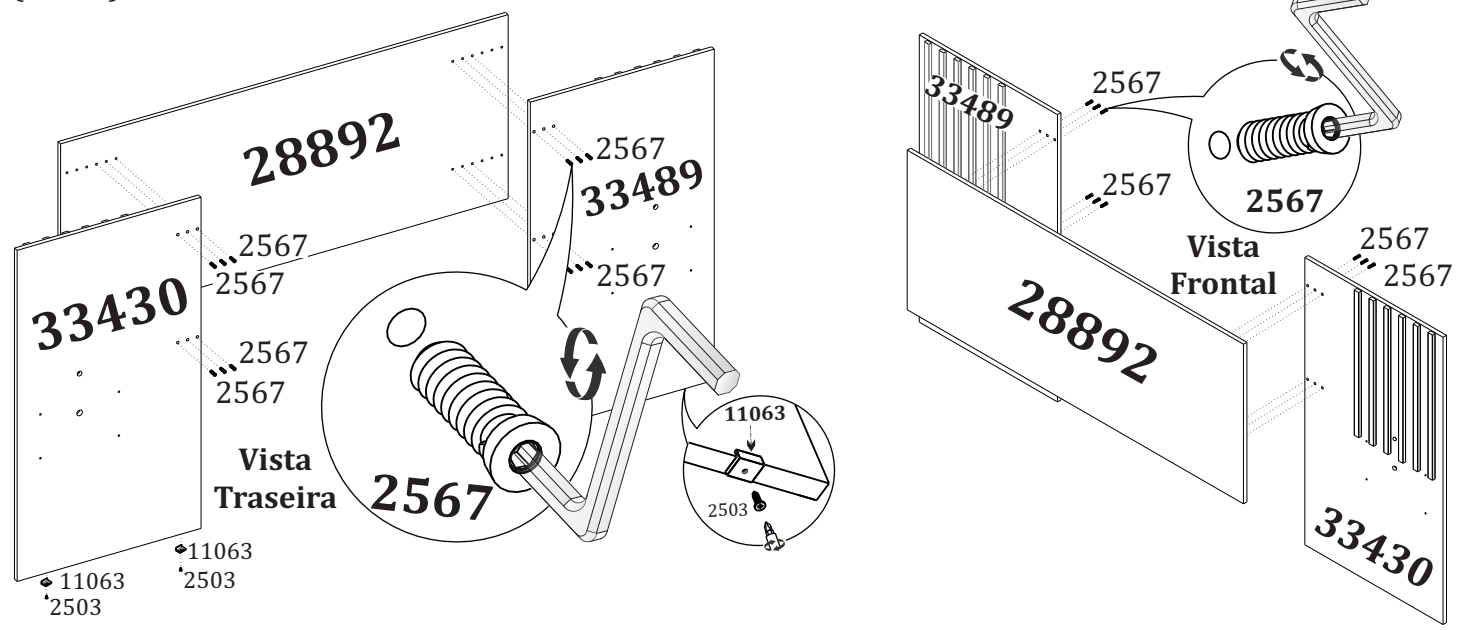

1 Fixe as sapatas (11063) nos painéis (33430/33489) com os parafusos (2503). Em seguida, fixe o painel central (28892) nos painéis ripados (33430/33489) utilizando os parafusos (2567).