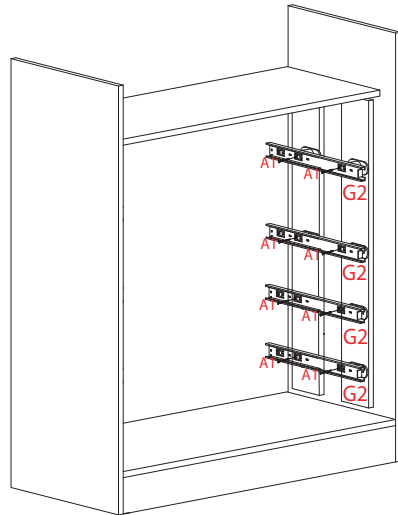

LISTA DE PEÇAS

Nº PEÇA	QTD	DIMENSÕES (mm)			CÓDIGOS DE REFERÊNCIA
		COMP.	LARG.	ESP.	
1	01	2350	450	15	18124161321601
2	01	2350	450	15	18124161321602
3	01	2350	415	15	18124161321603
4	01	1685	435	15	18124161321604
5	01	1271	450	15	18124161321605
6	01	870	400	15	18124161321606
7	01	1271	450	15	18124161321607
8	01	870	400	15	18124161321608
9	03	870	340	15	18124161321609
10	01	1271	435	15	18124161321610
11	03	435	435	15	18124161321611
12	03	870	90	15	18124161321612
13	04	2160	435	15	18124161321613
14	04	790	170	15	18124161321614
15	04	300	150	15	18124161321615
16	04	739	125	15	18124161321616
17	03	1271	90	15	18124161321617
18	02	2140	60	15	18124161321618
19	04	300	150	15	18124161321619
20	01	2350	450	15	18124161321620
21	01	1685	90	15	18124161321621
22	01	440	90	15	18124161321622
23	01	2140	90	15	18124161321623
24	01	760	100	15	18124161321624
25	01	760	100	15	18124161321625
26	01	2160	435	15	18124161321626
27	01	1295	450	3	18124161321627
28	03	1705	426	3	18124161321628
29	03	895	450	3	18124161321629
30	02	805	442	3	18124161321630
31	04	753	305	3	18124161321631

10

11

20

12

21

19

*Peça 24 e 25 somente do lado direito

13

14

*Parafuse a peça 23 na peça 03

15

17

16

18

Agora que você já comprou o seu móvel, ele merece ser montado do jeito certo.

Erros de montagem causam mais de **60%** dos danos em móveis.