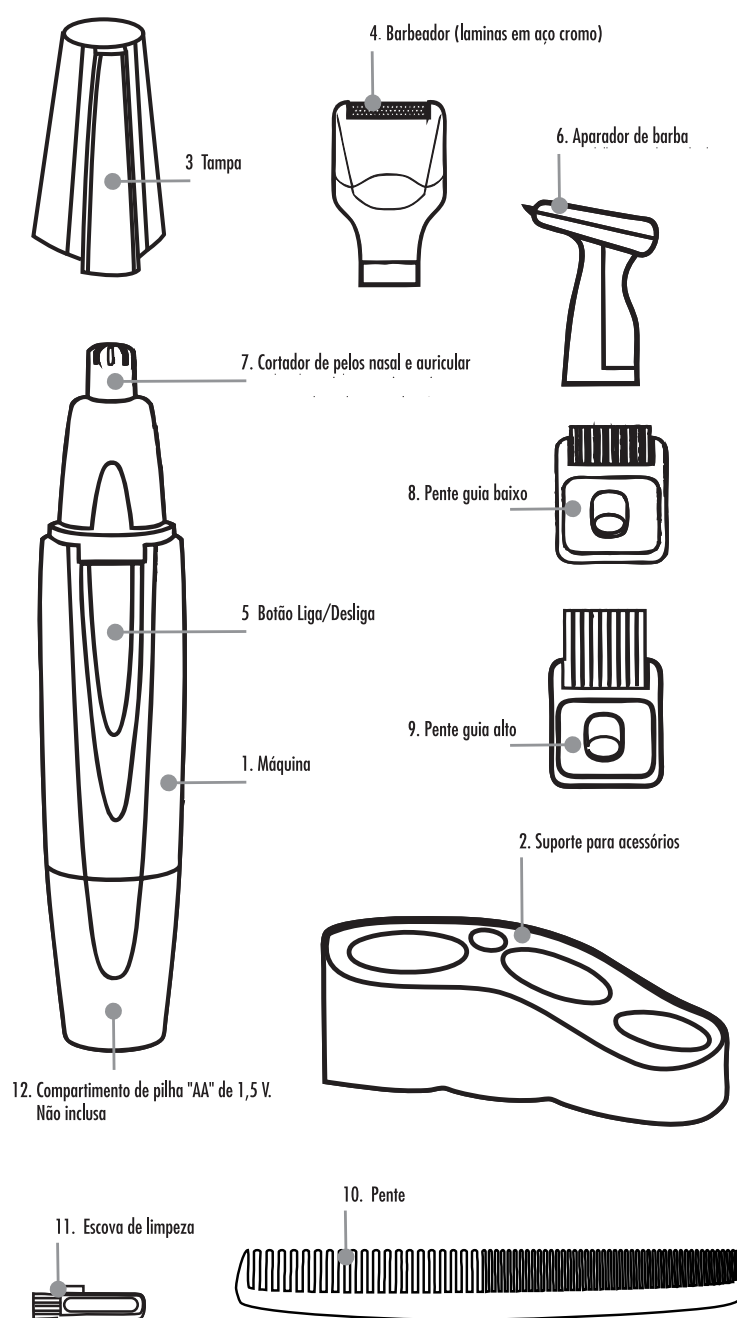

P Aparador de pelos nasais, auriculares, barba e Trimmer DELLING

Importante – Leia com atenção antes de usar o produto.
• Este produto foi projetado para uso exclusivamente doméstico.

Identificação das partes

1. Máquina
2. Suporte para acessórios
3. Tampa
4. Barbeador (laminas em aço cromo)
5. Botão Liga/Desliga
6. Aparador de barba
7. Cortador de pelos nasal e auricular
8. Pente guia baixo
9. Pente guia alto
10. Pente
11. Escova de limpeza
12. Compartimento de pilha "AA" de 1,5 V. Não inclusa

MALLORY

P Recomendações Especiais

Termo de Garantia

Exclusão da garantia

Usando o aparelho

Precauções importantes

Troca da pilha

Anomalias e reparação

Relação de Postos Autorizados
Visite nosso site:

www.mallory.com.br

ou ligue para

0800 7040848
MALLORY
www.mallory.com.br

MALLORY

Aparador de pelos nasais, auriculares, barba e Trimmer

Trimmer nariz
orejas barba

Delling

REV00-1.00513

CESDE IND. E COM. DE ELETRODOMÉSTICOS LTDA
Av. Com. Aviador Childerico Mata, 3.599 - Galp B - Coite
Maranguape - Ceará - Brasil
C.N.P.J. 00.153.282/0010-58