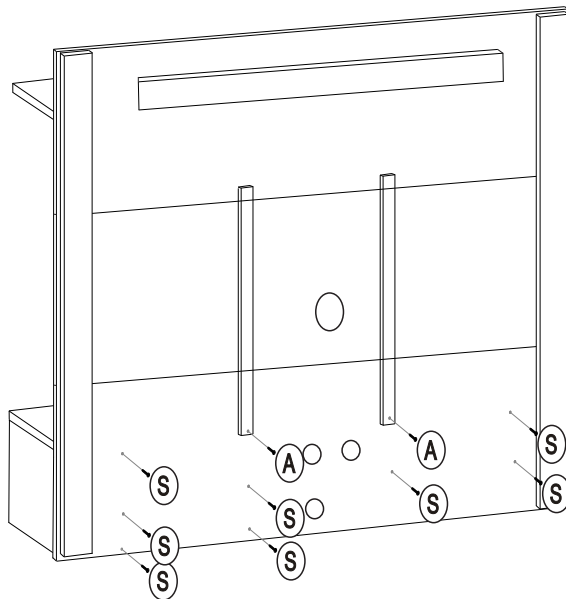

Passo 03

ADICIONE O NICHU NA PARTE FRONTAL DO PAINEL