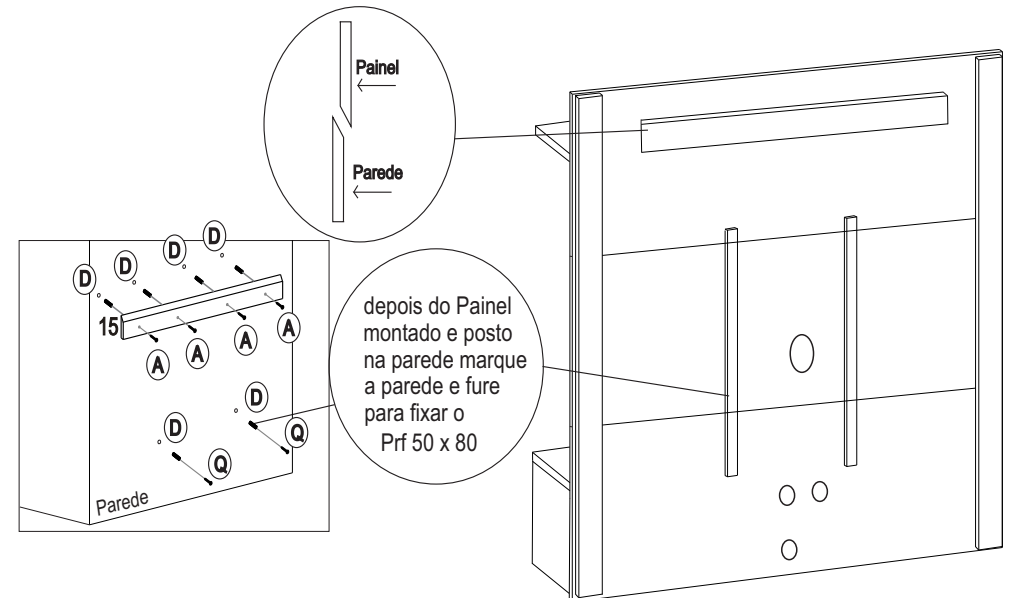

Passo 04

POR FIM. FAÇA A MONTAGEM DA GUIA NA PAREDE E FIXE-O PAINEL