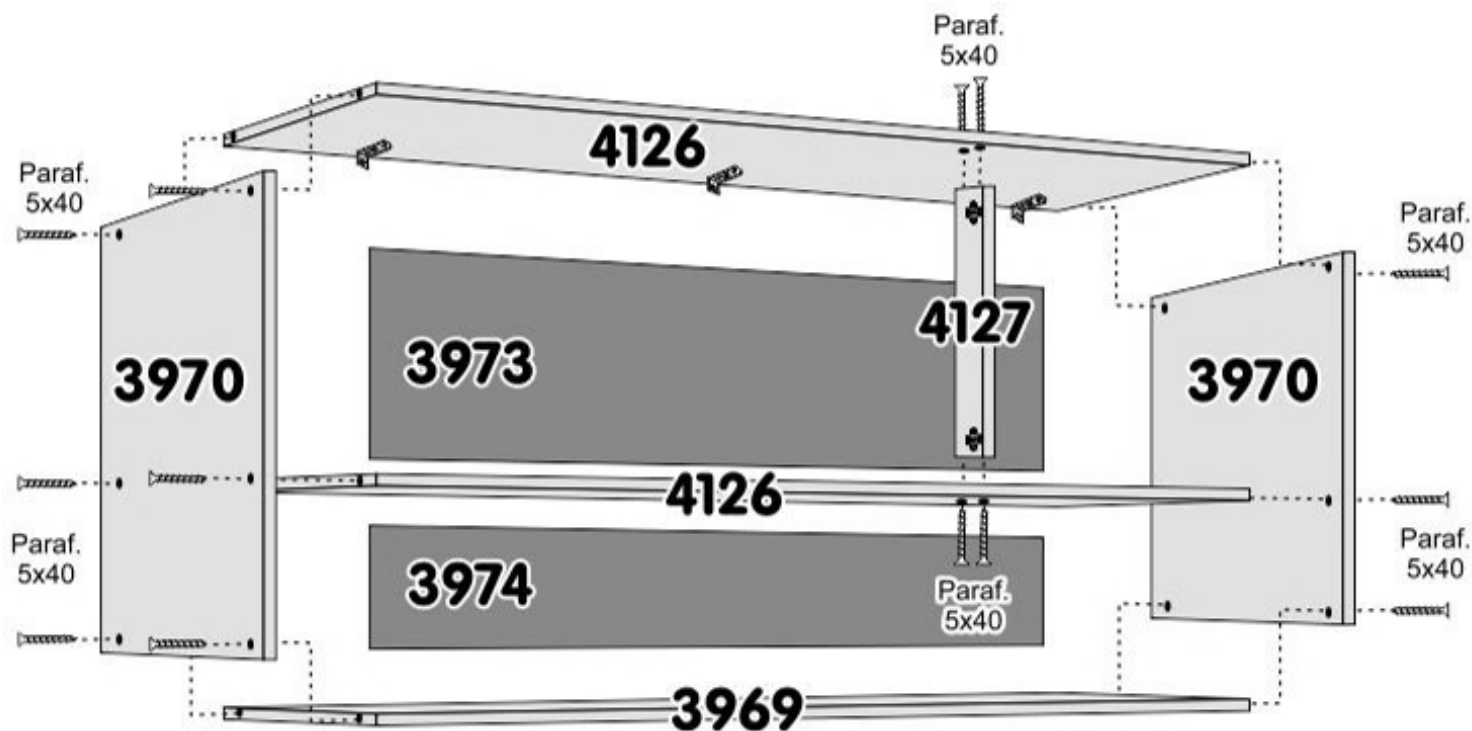

AÉREO COZINHA 3 PORTAS

COMPONENTES

3969	PRATELEIRA INFERIOR	1
4126	PRATELEIRA SUPERIOR	2
3970	LATERAL PLUS	2
4127	DIVISÃO	1
4128	PORTA AÉREO PLUS	3
3973	COSTAS MAIOR	1
3974	COSTAS MENOR	1
153	PUXADOR CROMADO	3