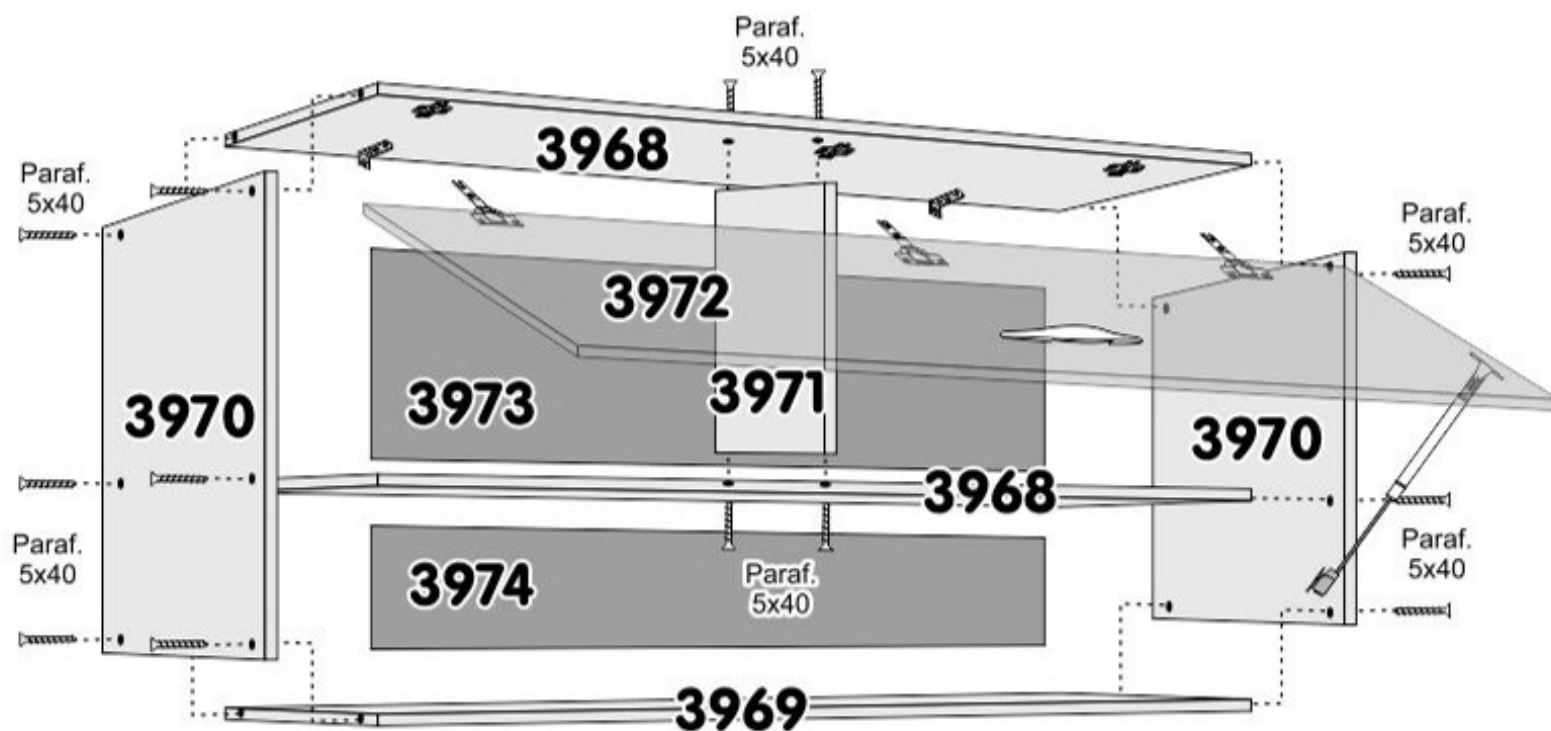

## AÉREO COZINHA

### COMPONENTES

3968	PRATELEIRA SUPERIOR	2
3969	PRATELEIRA INFERIOR	1
3970	LATERAL AÉREO MAX	2
3971	DIVISÃO AÉREO MAX	1
3972	PORTA AÉREO MAX	1
3973	COSTAS MAIOR MAX	1
3974	COSTAS MENOR MAX	1

**Sr. Montador, caso haja assistência, anotar número da peça, nome e cor, passe para a pessoa responsável, para que possamos atendê-lo o mais rápido possível.**