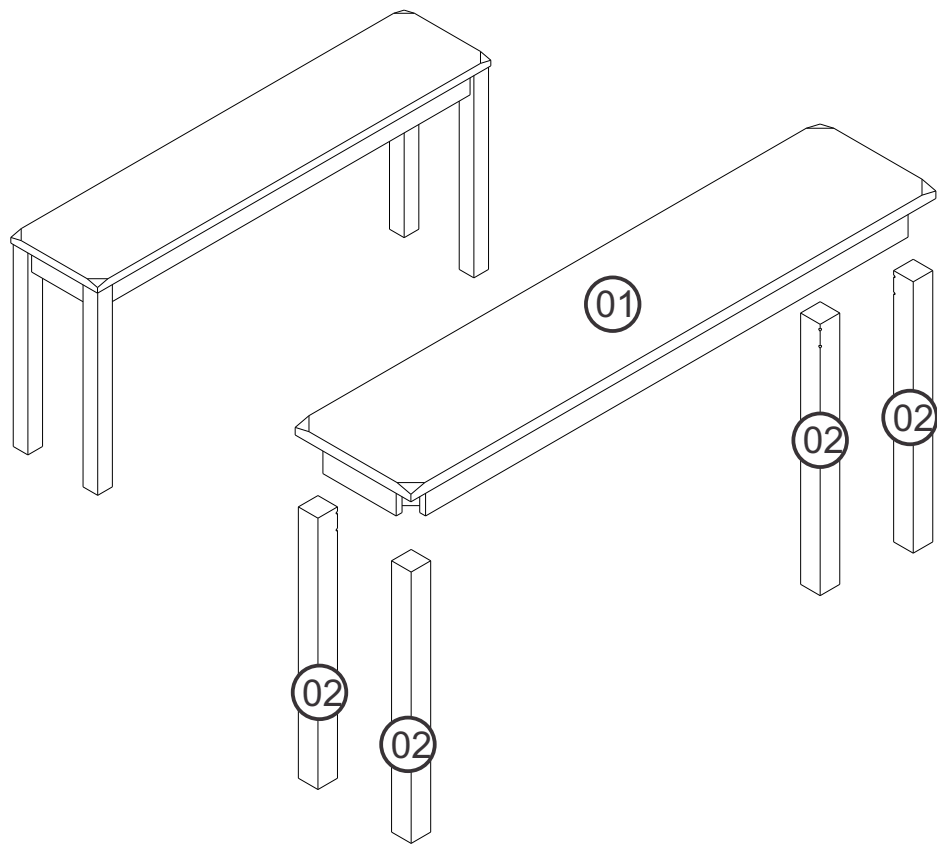

APARADOR ANGRA

A	 Ø 7,0x70 cab17	08x
B		01x