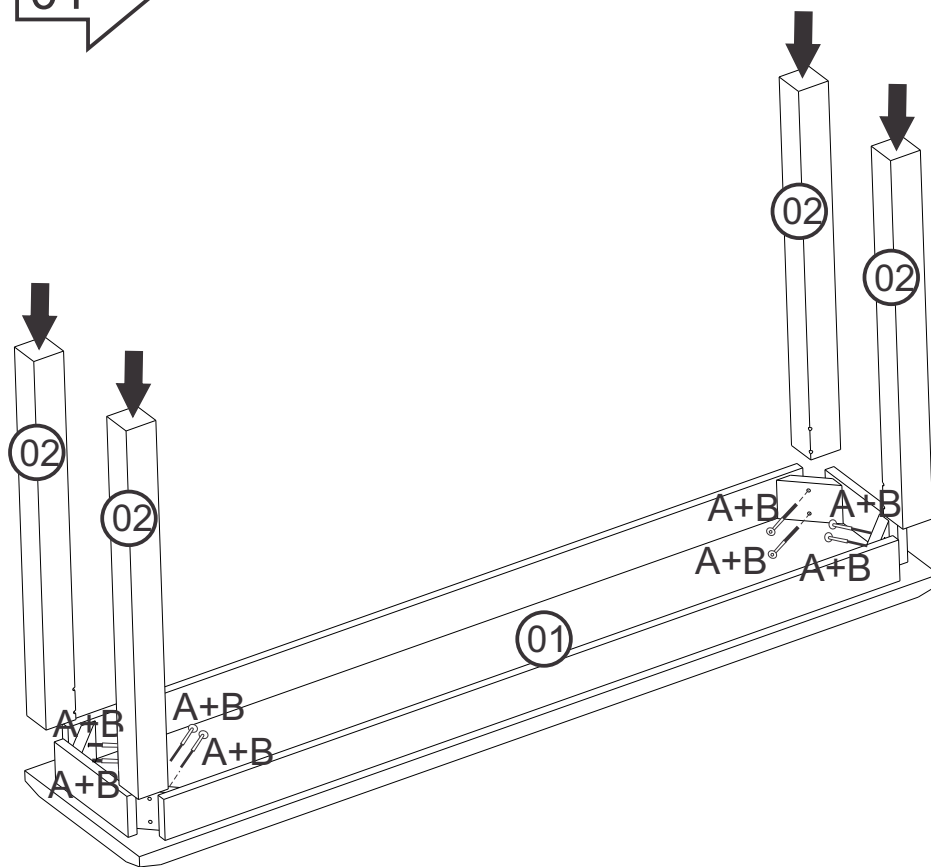

APARADOR ANGRA

A	 Ø 7,0x70 cab17	08x
B		01x