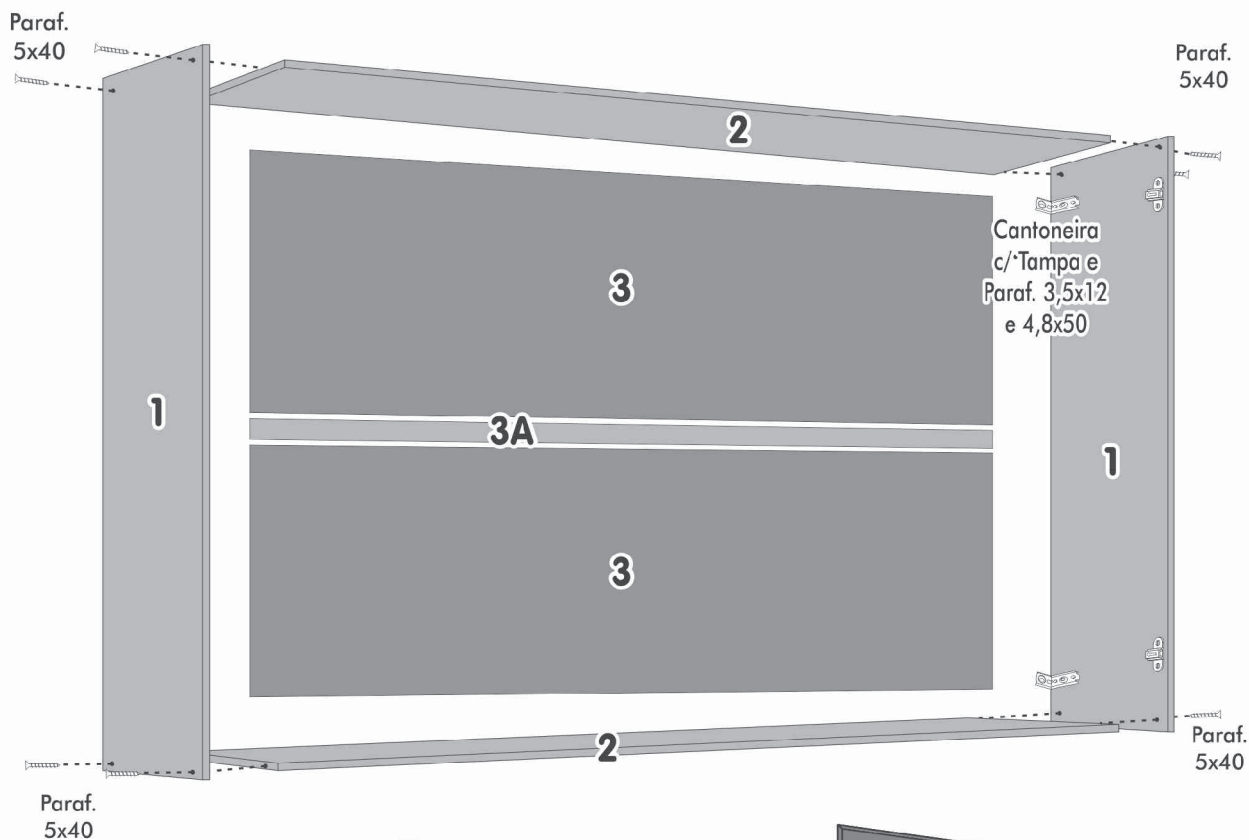

## Aéreo Topázio

CÓD.	COMPONENTES
5978	1 - Lateral Esquerda/Direita Aéreo
5977	2 - Tampo/Base Aéreo
5979	3 - Costa Aéreo
517	3A - Perfil H 900mm
5980	4 - Porta Aéreo
5981	5 - Kit Ferragem Aéreo
2285	6 - Puxador 576 Cromado

**ATENÇÃO:**  
EFETUAR A  
MONTAGEM  
SEGUINDO AS  
NUMERAÇÕES.

**Sr. Montador, caso haja assistência, anotar número da peça, nome e cor, passe para a pessoa responsável, para que possamos atendê-lo o mais rápido possível.**