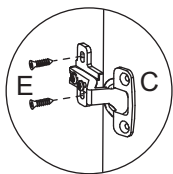

Limpeza/Limpieza

- ☞ Use um pano levemente umedecido com água, seguido de pano seco.
- ☞ Use solamente un paño húmedo con agua y después un paño seco.
- ☞ Nunca utilize produtos químicos ou abrasivos.
- ☞ No utilice productos químicos o abrasivos.