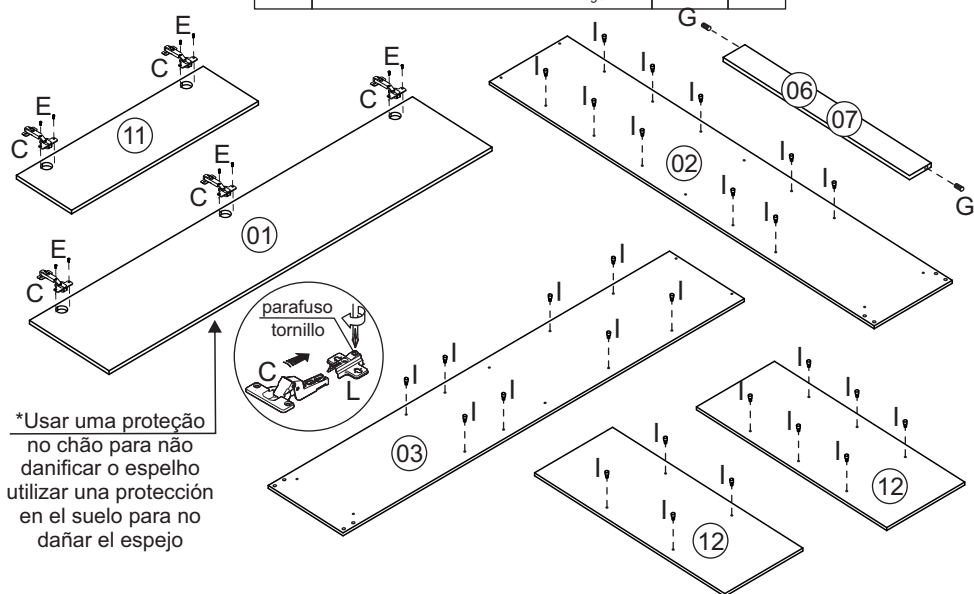

Ferragens/Herrajes

			Código	Qtde.
A		Puxador Manija	2097	01
B		3,5 x 40	691	20
C		Dobradiça 26mm	10269	05
D		3,5 x 25	692	01
E		4,0 x 14	667	20
F		8x8	822	56
G		Cavilha 6,0 x 30	873	04
H			801	04
I			790	28
J			741	08
K		Perfil plástico I 825mm	2212	01
L		Calço p/ dobradiça 26mm	12539	05
M		Prego 12x12	821	02

Reparación Piezas