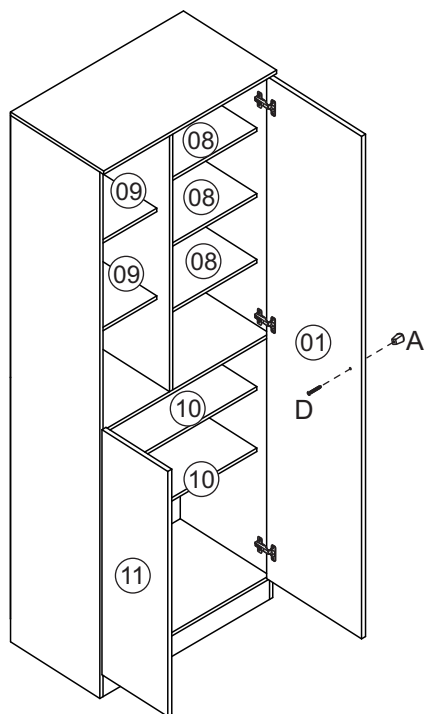

Limpeza/Limpieza

- ☞ Use um pano levemente umedecido com água, seguido de pano seco.
- ☞ Use solamente un paño húmedo con agua y después un paño seco.
- ☞ Nunca utilize produtos químicos ou abrasivos.
- ☞ No utilice productos químicos o abrasivos.

Ref. MU001