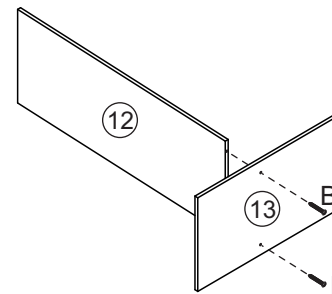

Montagem/Montaje

01