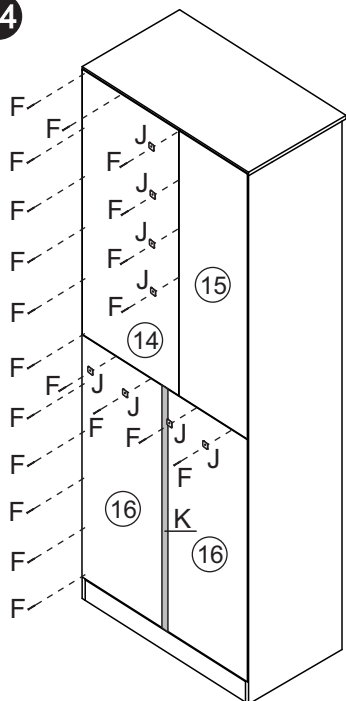

Montagem/Montaje

04

05