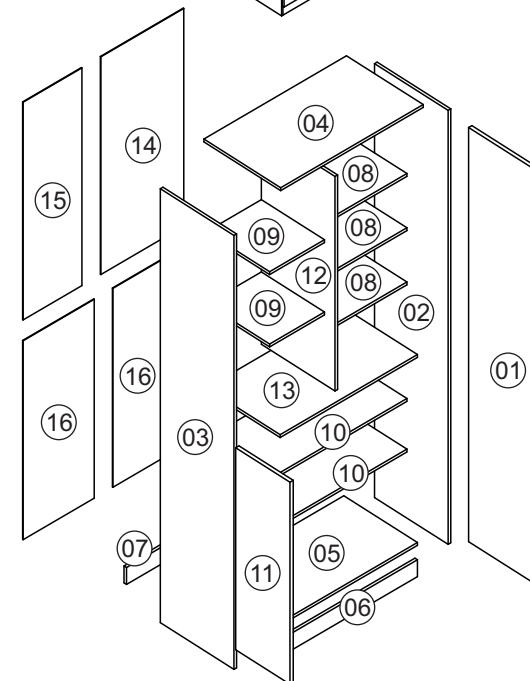

Ref. MU001

Sapateira Mueble para zapato

Nº	CÓDIGO ASSISTÊNCIA	NOME DA PEÇA/DESCRIPCIÓN PIEZAS	MEDIDAS (mm)	QTD.	CÓDIGO DAS PEÇAS/CÓDIGO PIEZAS				
					HAVANA/ HAVANA	SINAI	TERRANO/ TERRANO	TAUPE	BRANCO
01	1628	Porta/Puerta	1710x372x15	01	54306	54432	54295	54369	54229
02	1629	Lateral externa direita/Lateral derecha	1800x350x12	01	54507	54520	54492	54514	54501
03	1630	Lateral externa esquerda/Lateral izquierda	1800x350x12	01	54508	54434	54493	54371	54231
04	1631	Base superior/Base superior	650x365x12	01	54510	54522	54495	54516	54503
05	1632	Base inferior/Base inferior	626x350x12	01	54511	54523	54496	54517	54504
06	1633	Rodapé frontal/Zócalo delantero	626x70x12	01	54312	54438	49370	54375	54235
07	1634	Rodapé traseiro/Zócalo de atrás	626x70x12	01	45477	45477	45477	45477	45477
08	1635	Prateleira/Repisa	364x300x12	03	54497	54497	54497	54497	54497
09	1636	Prateleira/Repisa	250x300x12	02	54314	54440	49372	54377	54237
10	1637	Prateleira/Repisa	626x300x12	02	54498	54498	54498	54498	54498
11	1638	Porta/Puerta	829x258x15	01	54305	54331	54294	54368	54228
12	1639	Lateral interna/Divisoria	890x350x12	01	54509	54521	54494	54515	54502
13	1641	Base central/Base del medio	626x350x12	01	54512	54524	54499	54518	54505
14	2213	Forro/Revés	903x378x2,5	01	51000	51000	51000	51000	51000
15	2214	Forro/Revés	903x268x2,5	01	54513	54525	54500	54519	54506
16	2215	Forro/Revés	825x324x2,5	02	51002	51002	51002	51002	51002
17	1636	Espelho/Espejo	800x250	02	-	-	-	-	-

*O espelho sai fixado na porta/El espejo sale fijado en la puerta

Ferragens/Herrajes

			Código	Qtde.
A		Puxador Manija	2097	01
B		3,5 x 40	691	20
C		Dobradiça 26mm	10269	05
D		3,5 x 25	692	01
E		4,0 x 14	667	20
F		8x8	822	56
G		Cavilha 6,0 x 30	873	04
H			801	04
I			790	28
J			741	08
K		Perfil plástico I 825mm	2212	01
L		Calço p/ dobradiça 26mm	12539	05
M		Prego 12x12	821	02