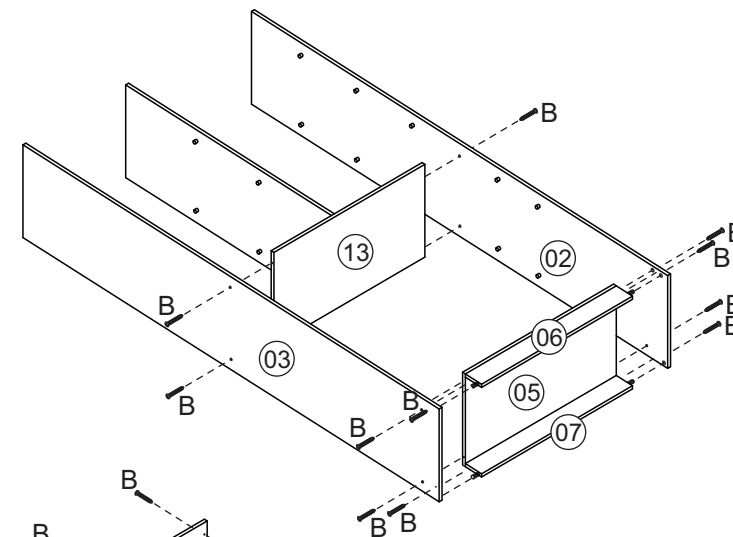

Ferragens/Herrajes

			Código	Qtde.
A		Puxador Manija	2097	01
B		3,5 x 40	691	20
C		Dobradiça 26mm	10269	05
D		3,5 x 25	692	01
E		4,0 x 14	667	20
F		8x8	822	56
G		Cavilha 6,0 x 30	873	04
H			801	04
I			790	28
J			741	08
K		Perfil plástico I 825mm	2212	01
L		Calço p/ dobradiça 26mm	12539	05
M		Prego 12x12	821	02

Reparación Piezas

Montagem/Montaje

01

02

03