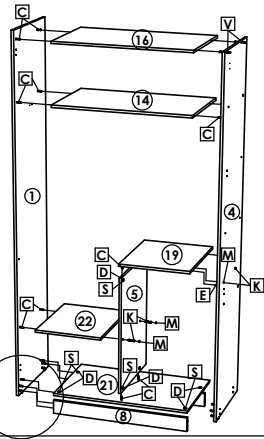

Roupeiro Absolut Plus 7 Portas / Wardrobe Absolut Plus 7 Doors / Ropero Absolut Plus 7 Puertas

1º Passo / Step / Paso