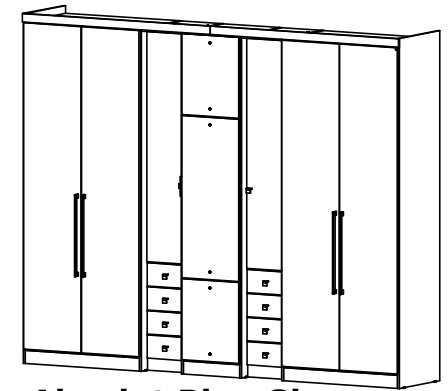

Absolut Plus Glass