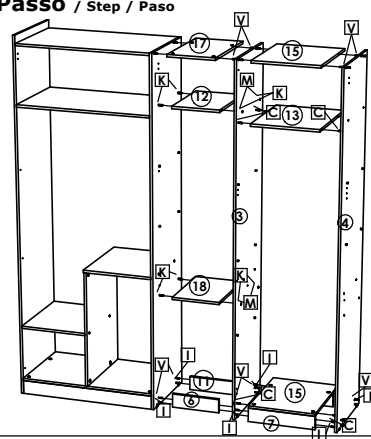

2º Passo / Step / Paso