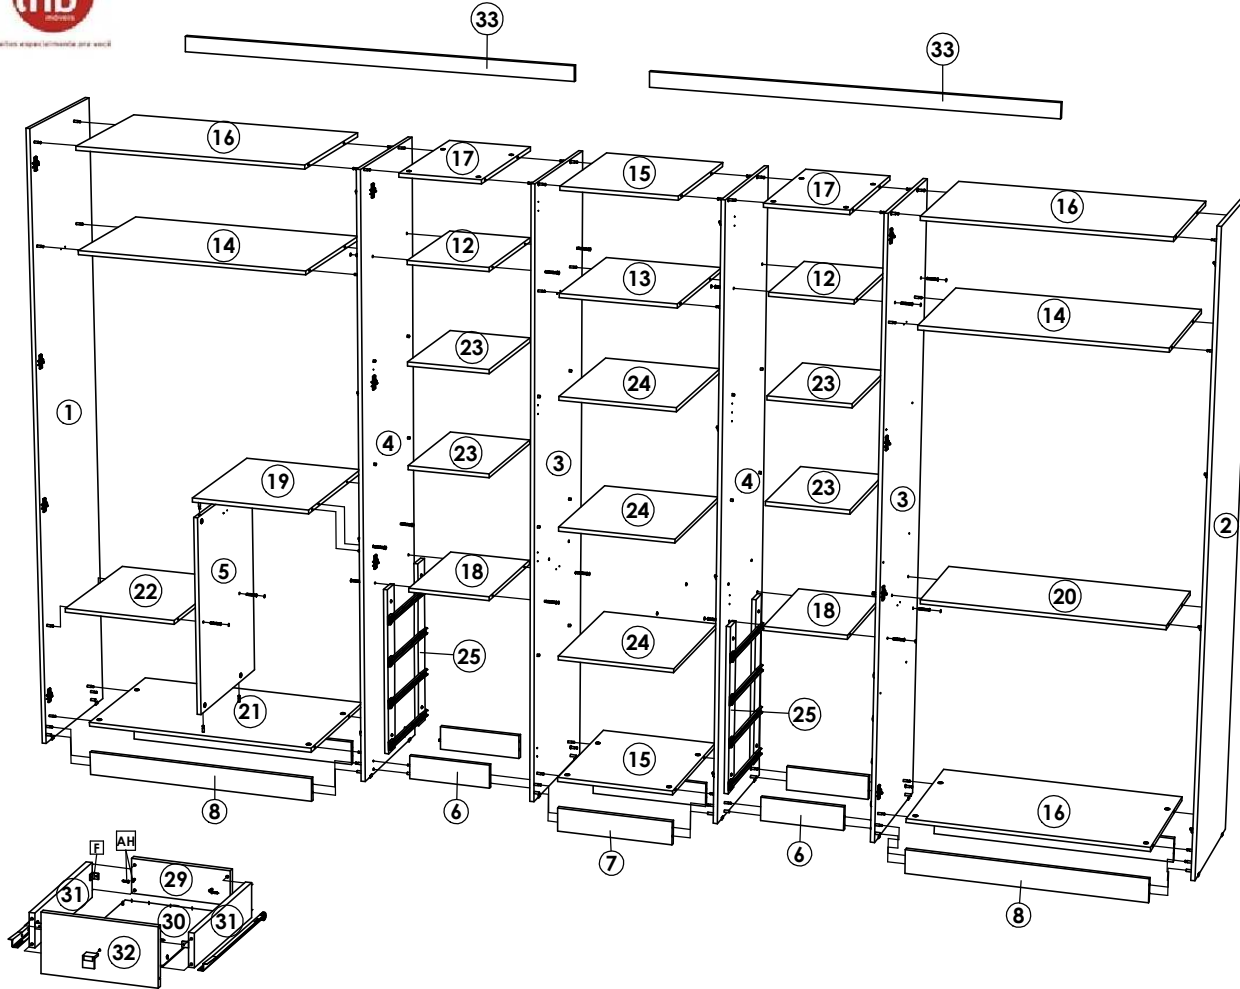

Roupeiro Absolut Plus 7 Portas / Wardrobe Absolut Plus 7 Doors / Ropero Absolut Plus 7 Puertas

Faça o seu pedido antes das 18h

Roupeiro Absolut Plus

quinta-feira, 22 de agosto de 2019

Peça / Piece	Cod.	Descrição	Description	Descripción	Qtde / Qty	Compr / Length	Larg. / Width	Esp. / Thickness
1	P12797	Lateral Esq.	Left Side Panel	Lateral Izquierda	1	2330	528	15
2	P12799	Lateral Dir.	Right Side Panel	Lateral Derecha	1	2330	528	15
3	P12802	Divisão Direita	Right Division	Division Derecha	2	2280	528	15
4	P12800	Divisão Esquerda	Left Division	Division Izquierda	2	2280	528	15
5	P10711	Divisão Calceiro	Division	Division	1	753	528	15
6	P12798	Frente Pé	Frontal Botton Frame	Zocalo Frontal	2	306	88,5	15
7	P12803	Frente Pé	Frontal Botton Frame	Zocalo Frontal	1	430	88,5	15
8	P12804	Frente Pé	Frontal Botton Frame	Zocalo Frontal	2	873	88,5	15
9	P1314	Traseiro Pé	Back Botton Frame	Zocalo Traseiro	2	873	88,5	15
10	P1356	Traseiro Pé	Back Botton Frame	Zocalo Traseiro	1	430	88,5	15
11	P3557	Traseiro Pé	Back Botton Frame	Zocalo Traseiro	2	306	88,5	15
12	P10707	Tampo Intermediário	Intermediate Top	Tapa Intermediária	2	306	448	15
13	P10106	Tampo Intermediário	Intermediate Top	Tapa Intermediária	1	430	528	15
14	P10795	Tampo Intermediário	Intermediate Top	Tapa Intermediária	2	873	528	15
15	P10107	Tampo Superior / Inferior	Inf/Sup Top	Tapa Inf/Sup	2	430	528	15
16	P9599	Tampo Inferior / Superior	Inf/Sup Top	Tapa Inf/Sup	3	873	528	15
17	P12801	Tampo Sup. (1 Ld)	Top (One Side)	Tapa (Un lado sin Pint)	2	306	528	15
18	P10794	Tampo Sup. Gav. (1 Id)	Drawer Superior Top	Tapa superior del cajón	2	306	448	15
19	P10705	Tampo Calceiro Menor	Top	Tapa	1	448	528	15
20	P10708	Tampo Calceiro Maior	Top	Tapa	1	873	400	15
21	P10903	Tampo Inferior Calceiro	Top	Tapa	1	873	528	15
22	P10704	Tampo Lateral Calceiro	Top side	Tapa lateral	1	430	528	15
23	P10110	Prateleira	Shelf	Repisa	4	306	448	15
24	P10105	Prateleira	Shelf	Repisa	3	430	528	15
25	P10714	Distanciador	Spacer	Espaçador	8	627	70	15
27	P10905	Fundo Roupeiro	Back Panel	Fondo	2	2190	320	2,5
28	P10906	Fundo Roupeiro	Back Panel	Fondo	5	2190	444	2,5
29	P10716	Traseiro Gaveta	Drawer Back	Traseiro Cajón	8	251	88	15
30	P10116	Fundo Gaveta	Drawer Back	Fondo Cajón	8	249	406	2,5
31	P10604	Lateral Gaveta	Drawer Side	Lateral Cajón	16	385	88	15