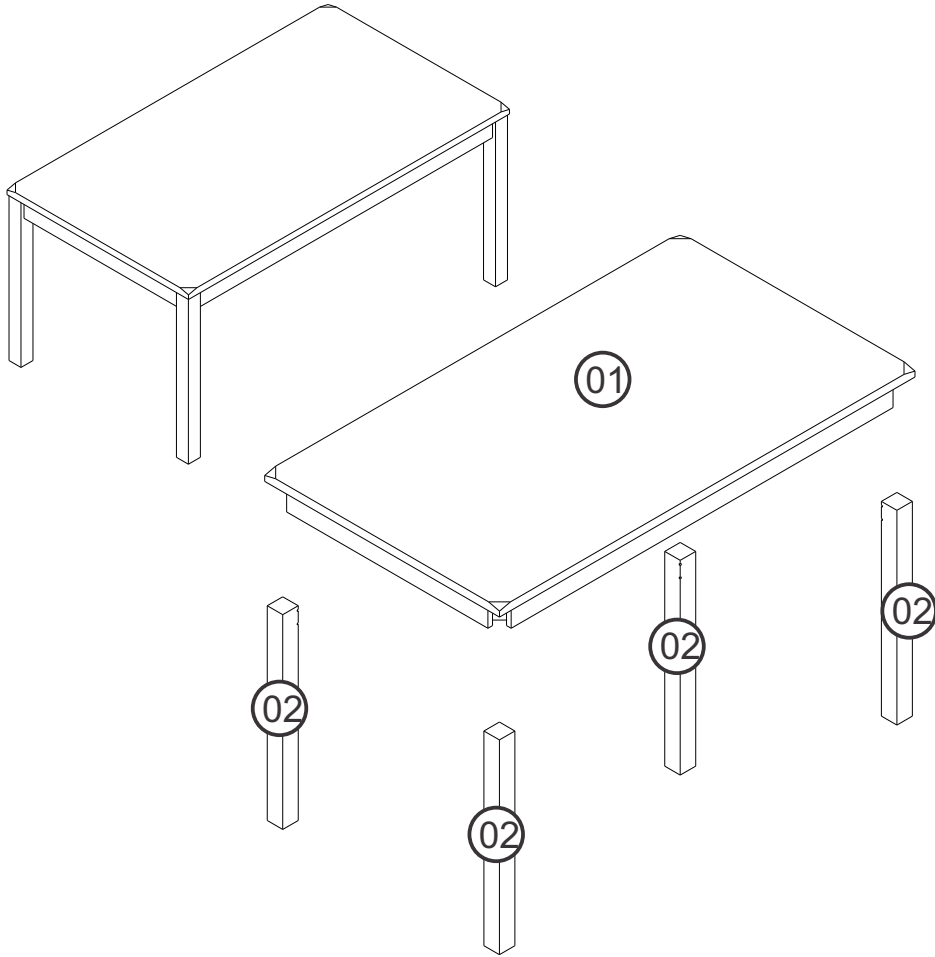

# MESA RETANGULAR ANGRA

A	 Ø 7,0x70 cab17	08x
B		01x