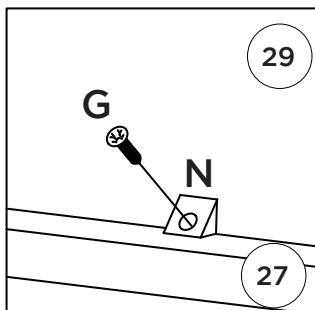

### SISTEMA DE MONTAGEM

O sistema de montagem dos produtos, funciona de acordo com a ordem crescente dos números indicados no desenho. Ex: 01, 02, 03, 04... até a conclusão da montagem.

3°

4°

Esta Travessa (21) deverá ser fixada 100mm para dentro dos painéis (18 e 19)

# Lista de Peças

Item	Caixa	Qty	Descrição	Medidas (mm)	Código das Peças
01	2/3	01	Rodapé Frontal	1969x65x15	03271351
02	1/3	01	Travessa do rodapé	457x65x15	03301360
03	2/3	01	Rodapé Traseiro	1969x65x15	03271352
04	2/3	01	Base	1969x500x15	03293186
05	1/3	01	Lateral esquerda	2195x500x15	03153259
06	2/3	01	Divisão	1621x400x15	03061421
07	2/3	01	Divisão da Gaveta	576x400x15	03061422
08	2/3	01	Tampo da gaveta	641x400x15	03293189
09	2/3	01	Chão do maleiro	1969x400x15	03293187
10	1/3	01	Ripa do maleiro	414x70x15	03250652
11	1/3	01	Lateral direita	2195x500x15	03153258
12	2/3	02	Prateleira	977x350x15	03221352
13	2/3	01	Tampo	1969x500x15	03293188
14	1/3	01	Fundo Superior	1991x436x3	03111604
15	1/3	04	Fundo	1643x494x3	03111603
16	1/3	01	Ripa lateral	326x54x25	03250653
17	1/3	01	Moldura lateral	2035x70x15	03161359
18	3/3	01	Painel Central	1060x991x12	03170765
19=23	3/3	02	Painel Inf Sup	991x477x12	03170767
20=24	1/3	02	Aplique	991x31x3	03010293
21	1/3	01	Travessa Interna de Porta	2030x80x12	03301359
22	3/3	01	Painel Central Espelho	1060x991x12	03170766
23=19	3/3	02	Painel Inf Sup	991x477x12	03170767
24=20	1/3	02	Aplique	991x31x3	03010293
25	1/3	02	Moldura Frontal	2023x70x15	03161358
26	1/3	01	Moldura Superior	1999x80x15	03161360
27	2/3	02	Frente de gaveta	592x145x12	03131226
28	2/3	04	Lado de gaveta	350x110x12	03140590
29	2/3	02	Fundo de gaveta recortado	562x361x3	03120520
30	1/3	09	Ripa de trás	575x110x12	03240696
31	3/3	01	Espelho	1050x350x3	03031790