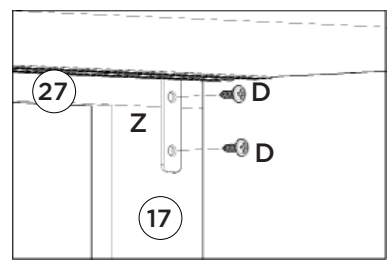

### SISTEMA DE MONTAGEM

O sistema de montagem dos produtos, funciona de acordo com a ordem crescente dos números indicados no desenho. Ex: 01, 02, 03, 04... até a conclusão da montagem.

3°

4°

Esta Travessa (21) deverá ser fixada 100mm para dentro dos painéis (18 e 19)

As Molduras Frontais (25) deverão estar alinhadas na parte inferior da Porta.

# Lista de Peças

Item	Caixa	Qty	Descrição	Medidas (mm)	Código das Peças
01	2/3	01	Rodapé Frontal	1969x65x15	03271351
02	1/3	01	Travessa do rodapé	457x65x15	03301360
03	2/3	01	Rodapé Traseiro	1969x65x15	03271352
04	2/3	01	Base	1969x500x15	03293186
05	1/3	01	Lateral esquerda	2195x500x15	03153259
06	2/3	01	Divisão	1621x400x15	03061421
07	2/3	01	Divisão da Gaveta	576x400x15	03061422
08	2/3	01	Tampo da gaveta	641x400x15	03293189
09	2/3	01	Chão do maleiro	1969x400x15	03293187
10	1/3	01	Ripa do maleiro	414x70x15	03250652
11	1/3	01	Lateral direita	2195x500x15	03153258
12	2/3	02	Prateleira	977x350x15	03221352
13	2/3	01	Tampo	1969x500x15	03293188
14	1/3	01	Fundo Superior	1991x436x3	03111604
15	1/3	04	Fundo	1643x494x3	03111603
16	1/3	01	Ripa lateral	326x54x25	03250653
17	1/3	01	Moldura lateral	2035x70x15	03161359
18	3/3	01	Painel Central	1060x991x12	03170765
19=23	3/3	02	Painel Inf Sup	991x477x12	03170767
20=24	1/3	02	Aplique	991x31x3	03010293
21	1/3	01	Travessa Interna de Porta	2030x80x12	03301359
22	3/3	01	Painel Central Espelho	1060x991x12	03170766
23=19	3/3	02	Painel Inf Sup	991x477x12	03170767
24=20	1/3	02	Aplique	991x31x3	03010293
25	1/3	02	Moldura Frontal	2023x70x15	03161358
26	1/3	01	Moldura Superior	1999x80x15	03161360
27	2/3	02	Frente de gaveta	592x145x12	03131226
28	2/3	04	Lado de gaveta	350x110x12	03140590
29	2/3	02	Fundo de gaveta recortado	562x361x3	03120520
30	1/3	09	Ripa de trás	575x110x12	03240696
31	3/3	01	Espelho	1050x350x3	03031790