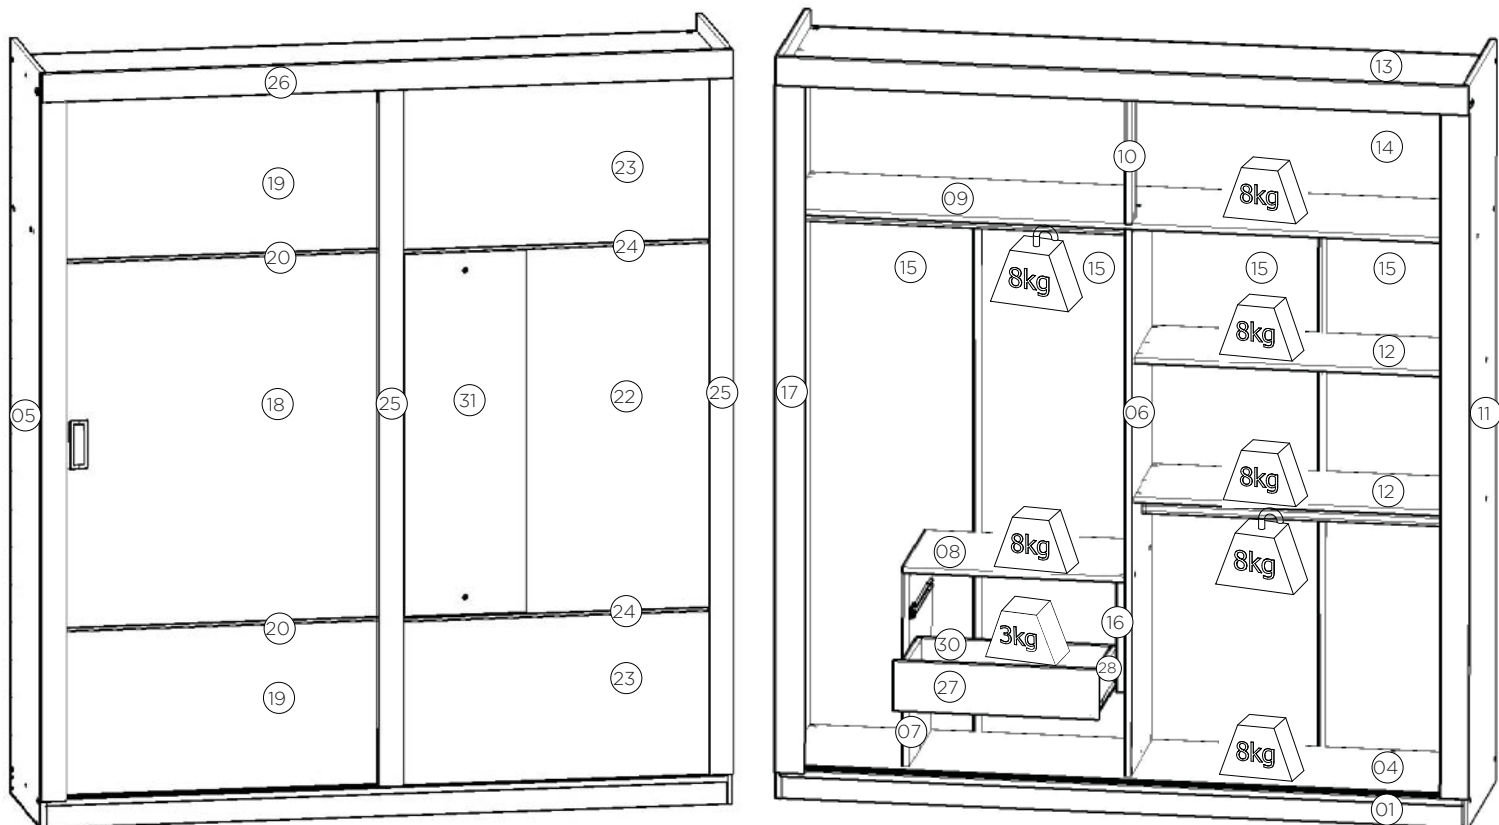

# INSTRUÇÕES DE MONTAGEM

ROUPEIRO MOSCATTO 02 PORTAS DESLIZANTES

## Requisitos para montagem

Imagens meramente ilustrativas

Pesos máximos recomendados com carga distribuída.

### SISTEMA DE MONTAGEM

O sistema de montagem dos produtos, funciona de acordo com a ordem crescente dos números indicados no desenho. Ex: 01, 02, 03, 04... até a conclusão da montagem.

3°

4°

Esta Travessa (21) deverá ser fixada 100mm para dentro dos painéis (18 e 19)