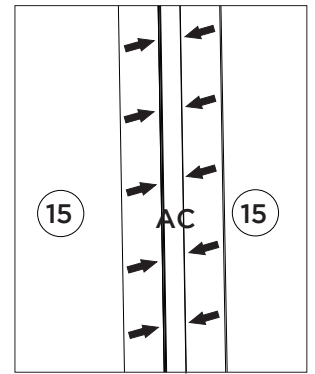

### SISTEMA DE MONTAGEM

O sistema de montagem dos produtos, funciona de acordo com a ordem crescente dos números indicados no desenho. Ex: 01, 02, 03, 04... até a conclusão da montagem.

3°

4°

Esta Travessa (21) deverá ser fixada 100mm para dentro dos painéis (18 e 19)

As Molduras Frontais (25) deverão estar alinhadas na parte inferior da Porta.

# Lista de Peças

Item	Caixa	Qty	Descrição	Medidas (mm)	Código das Peças
01	2/3	01	Rodapé Frontal	1969x65x15	03271351
02	1/3	01	Travessa do rodapé	457x65x15	03301360
03	2/3	01	Rodapé Traseiro	1969x65x15	03271352
04	2/3	01	Base	1969x500x15	03293186
05	1/3	01	Lateral esquerda	2195x500x15	03153259
06	2/3	01	Divisão	1621x400x15	03061421
07	2/3	01	Divisão da Gaveta	576x400x15	03061422
08	2/3	01	Tampo da gaveta	641x400x15	03293189
09	2/3	01	Chão do maleiro	1969x400x15	03293187
10	1/3	01	Ripa do maleiro	414x70x15	03250652
11	1/3	01	Lateral direita	2195x500x15	03153258
12	2/3	02	Prateleira	977x350x15	03221352
13	2/3	01	Tampo	1969x500x15	03293188
14	1/3	01	Fundo Superior	1991x436x3	03111604
15	1/3	04	Fundo	1643x494x3	03111603
16	1/3	01	Ripa lateral	326x54x25	03250653
17	1/3	01	Moldura lateral	2035x70x15	03161359
18	3/3	01	Painel Central	1060x991x12	03170765
19=23	3/3	02	Painel Inf Sup	991x477x12	03170767
20=24	1/3	02	Aplique	991x31x3	03010293
21	1/3	01	Travessa Interna de Porta	2030x80x12	03301359
22	3/3	01	Painel Central Espelho	1060x991x12	03170766
23=19	3/3	02	Painel Inf Sup	991x477x12	03170767
24=20	1/3	02	Aplique	991x31x3	03010293
25	1/3	02	Moldura Frontal	2023x70x15	03161358
26	1/3	01	Moldura Superior	1999x80x15	03161360
27	2/3	02	Frente de gaveta	592x145x12	03131226
28	2/3	04	Lado de gaveta	350x110x12	03140590
29	2/3	02	Fundo de gaveta recortado	562x361x3	03120520
30	1/3	09	Ripa de trás	575x110x12	03240696
31	3/3	01	Espelho	1050x350x3	03031790