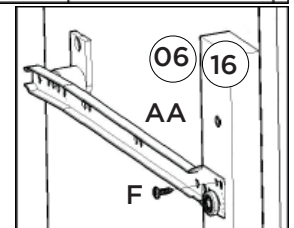

### SISTEMA DE MONTAGEM

O sistema de montagem dos produtos, funciona de acordo com a ordem crescente dos números indicados no desenho. Ex: 01, 02, 03, 04... até a conclusão da montagem.

3°

4°

Esta Travessa (21) deverá ser fixada 100mm para dentro dos painéis (18 e 19)

# Lista de Peças

Item	Caixa	Qty	Descrição	Medidas (mm)	Código das Peças
01	2/3	01	Rodapé Frontal	1969x65x15	03271351
02	1/3	01	Travessa do rodapé	457x65x15	03301360
03	2/3	01	Rodapé Traseiro	1969x65x15	03271352
04	2/3	01	Base	1969x500x15	03293186
05	1/3	01	Lateral esquerda	2195x500x15	03153259
06	2/3	01	Divisão	1621x400x15	03061421
07	2/3	01	Divisão da Gaveta	576x400x15	03061422
08	2/3	01	Tampo da gaveta	641x400x15	03293189
09	2/3	01	Chão do maleiro	1969x400x15	03293187
10	1/3	01	Ripa do maleiro	414x70x15	03250652
11	1/3	01	Lateral direita	2195x500x15	03153258
12	2/3	02	Prateleira	977x350x15	03221352
13	2/3	01	Tampo	1969x500x15	03293188
14	1/3	01	Fundo Superior	1991x436x3	03111604
15	1/3	04	Fundo	1643x494x3	03111603
16	1/3	01	Ripa lateral	326x54x25	03250653
17	1/3	01	Moldura lateral	2035x70x15	03161359
18	3/3	01	Painel Central	1060x991x12	03170765
19=23	3/3	02	Painel Inf Sup	991x477x12	03170767
20=24	1/3	02	Aplique	991x31x3	03010293
21	1/3	01	Travessa Interna de Porta	2030x80x12	03301359
22	3/3	01	Painel Central Espelho	1060x991x12	03170766
23=19	3/3	02	Painel Inf Sup	991x477x12	03170767
24=20	1/3	02	Aplique	991x31x3	03010293
25	1/3	02	Moldura Frontal	2023x70x15	03161358
26	1/3	01	Moldura Superior	1999x80x15	03161360
27	2/3	02	Frente de gaveta	592x145x12	03131226
28	2/3	04	Lado de gaveta	350x110x12	03140590
29	2/3	02	Fundo de gaveta recortado	562x361x3	03120520
30	1/3	09	Ripa de trás	575x110x12	03240696
31	3/3	01	Espelho	1050x350x3	03031790