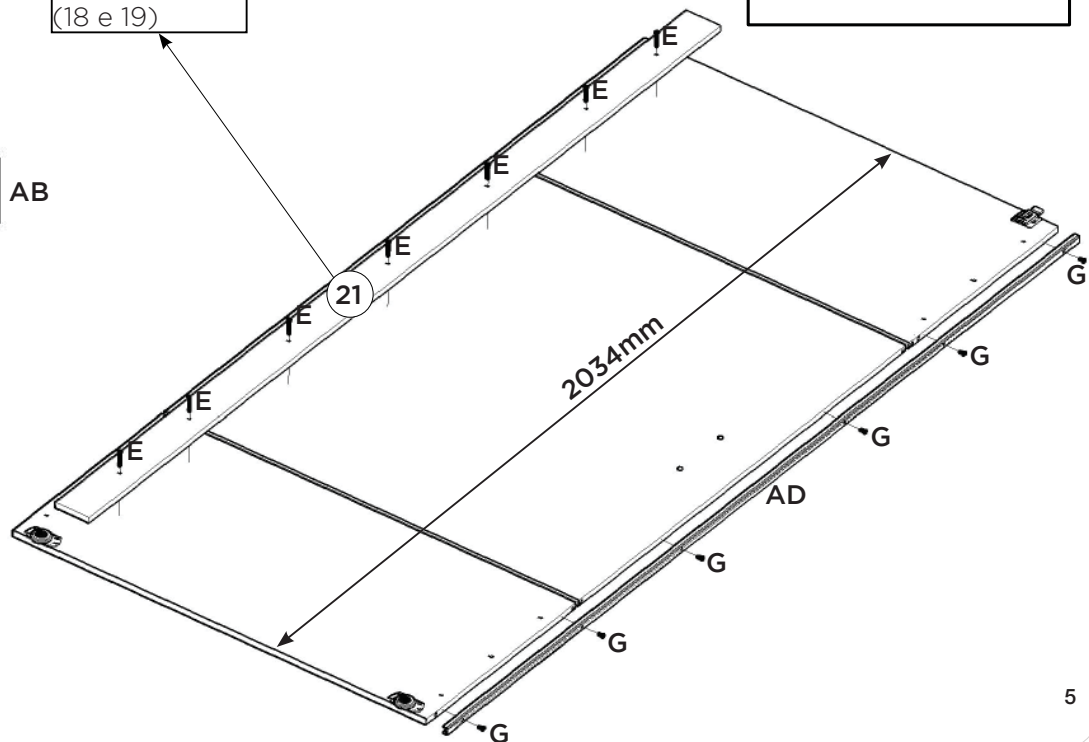

### SISTEMA DE MONTAGEM

O sistema de montagem dos produtos, funciona de acordo com a ordem crescente dos números indicados no desenho. Ex: 01, 02, 03, 04... até a conclusão da montagem.

3°

4°

Esta Travessa (21) deverá ser fixada 100mm para dentro dos painéis (18 e 19)

# Lista de Peças

Item	Caixa	Qty	Descrição	Medidas (mm)	Código das Peças
01	2/3	01	Rodapé Frontal	1969x65x15	03271351
02	1/3	01	Travessa do rodapé	457x65x15	03301360
03	2/3	01	Rodapé Traseiro	1969x65x15	03271352
04	2/3	01	Base	1969x500x15	03293186
05	1/3	01	Lateral esquerda	2195x500x15	03153259
06	2/3	01	Divisão	1621x400x15	03061421
07	2/3	01	Divisão da Gaveta	576x400x15	03061422
08	2/3	01	Tampo da gaveta	641x400x15	03293189
09	2/3	01	Chão do maleiro	1969x400x15	03293187
10	1/3	01	Ripa do maleiro	414x70x15	03250652
11	1/3	01	Lateral direita	2195x500x15	03153258
12	2/3	02	Prateleira	977x350x15	03221352
13	2/3	01	Tampo	1969x500x15	03293188
14	1/3	01	Fundo Superior	1991x436x3	03111604
15	1/3	04	Fundo	1643x494x3	03111603
16	1/3	01	Ripa lateral	326x54x25	03250653
17	1/3	01	Moldura lateral	2035x70x15	03161359
18	3/3	01	Painel Central	1060x991x12	03170765
19=23	3/3	02	Painel Inf Sup	991x477x12	03170767
20=24	1/3	02	Aplique	991x31x3	03010293
21	1/3	01	Travessa Interna de Porta	2030x80x12	03301359
22	3/3	01	Painel Central Espelho	1060x991x12	03170766
23=19	3/3	02	Painel Inf Sup	991x477x12	03170767
24=20	1/3	02	Aplique	991x31x3	03010293
25	1/3	02	Moldura Frontal	2023x70x15	03161358
26	1/3	01	Moldura Superior	1999x80x15	03161360
27	2/3	02	Frente de gaveta	592x145x12	03131226
28	2/3	04	Lado de gaveta	350x110x12	03140590
29	2/3	02	Fundo de gaveta recortado	562x361x3	03120520
30	1/3	09	Ripa de trás	575x110x12	03240696
31	3/3	01	Espelho	1050x350x3	03031790