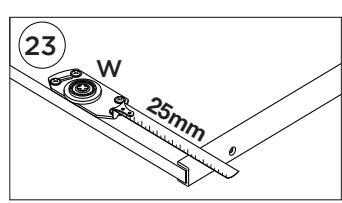

### SISTEMA DE MONTAGEM

O sistema de montagem dos produtos, funciona de acordo com a ordem crescente dos números indicados no desenho. Ex: 01, 02, 03, 04... até a conclusão da montagem.

3°

4°

Esta Travessa (21) deverá ser fixada 100mm para dentro dos painéis (18 e 19)

# Lista de Peças

Item	Caixa	Qty	Descrição	Medidas (mm)	Código das Peças
01	2/3	01	Rodapé Frontal	1969x65x15	03271351
02	1/3	01	Travessa do rodapé	457x65x15	03301360
03	2/3	01	Rodapé Traseiro	1969x65x15	03271352
04	2/3	01	Base	1969x500x15	03293186
05	1/3	01	Lateral esquerda	2195x500x15	03153259
06	2/3	01	Divisão	1621x400x15	03061421
07	2/3	01	Divisão da Gaveta	576x400x15	03061422
08	2/3	01	Tampo da gaveta	641x400x15	03293189
09	2/3	01	Chão do maleiro	1969x400x15	03293187
10	1/3	01	Ripa do maleiro	414x70x15	03250652
11	1/3	01	Lateral direita	2195x500x15	03153258
12	2/3	02	Prateleira	977x350x15	03221352
13	2/3	01	Tampo	1969x500x15	03293188
14	1/3	01	Fundo Superior	1991x436x3	03111604
15	1/3	04	Fundo	1643x494x3	03111603
16	1/3	01	Ripa lateral	326x54x25	03250653
17	1/3	01	Moldura lateral	2035x70x15	03161359
18	3/3	01	Painel Central	1060x991x12	03170765
19=23	3/3	02	Painel Inf Sup	991x477x12	03170767
20=24	1/3	02	Aplique	991x31x3	03010293
21	1/3	01	Travessa Interna de Porta	2030x80x12	03301359
22	3/3	01	Painel Central Espelho	1060x991x12	03170766
23=19	3/3	02	Painel Inf Sup	991x477x12	03170767
24=20	1/3	02	Aplique	991x31x3	03010293
25	1/3	02	Moldura Frontal	2023x70x15	03161358
26	1/3	01	Moldura Superior	1999x80x15	03161360
27	2/3	02	Frente de gaveta	592x145x12	03131226
28	2/3	04	Lado de gaveta	350x110x12	03140590
29	2/3	02	Fundo de gaveta recortado	562x361x3	03120520
30	1/3	09	Ripa de trás	575x110x12	03240696
31	3/3	01	Espelho	1050x350x3	03031790