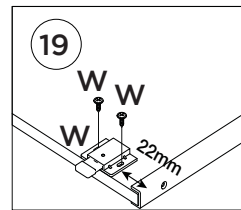

### SISTEMA DE MONTAGEM

O sistema de montagem dos produtos, funciona de acordo com a ordem crescente dos números indicados no desenho. Ex: 01, 02, 03, 04... até a conclusão da montagem.

3°

4°

Esta Travessa (21) deverá ser fixada 100mm para dentro dos painéis (18 e 19)

# Lista de Peças

Item	Caixa	Qty	Descrição	Medidas (mm)	Código das Peças
01	2/3	01	Rodapé Frontal	1969x65x15	03271351
02	1/3	01	Travessa do rodapé	457x65x15	03301360
03	2/3	01	Rodapé Traseiro	1969x65x15	03271352
04	2/3	01	Base	1969x500x15	03293186
05	1/3	01	Lateral esquerda	2195x500x15	03153259
06	2/3	01	Divisão	1621x400x15	03061421
07	2/3	01	Divisão da Gaveta	576x400x15	03061422
08	2/3	01	Tampo da gaveta	641x400x15	03293189
09	2/3	01	Chão do maleiro	1969x400x15	03293187
10	1/3	01	Ripa do maleiro	414x70x15	03250652
11	1/3	01	Lateral direita	2195x500x15	03153258
12	2/3	02	Prateleira	977x350x15	03221352
13	2/3	01	Tampo	1969x500x15	03293188
14	1/3	01	Fundo Superior	1991x436x3	03111604
15	1/3	04	Fundo	1643x494x3	03111603
16	1/3	01	Ripa lateral	326x54x25	03250653
17	1/3	01	Moldura lateral	2035x70x15	03161359
18	3/3	01	Painel Central	1060x991x12	03170765
19=23	3/3	02	Painel Inf Sup	991x477x12	03170767
20=24	1/3	02	Aplique	991x31x3	03010293
21	1/3	01	Travessa Interna de Porta	2030x80x12	03301359
22	3/3	01	Painel Central Espelho	1060x991x12	03170766
23=19	3/3	02	Painel Inf Sup	991x477x12	03170767
24=20	1/3	02	Aplique	991x31x3	03010293
25	1/3	02	Moldura Frontal	2023x70x15	03161358
26	1/3	01	Moldura Superior	1999x80x15	03161360
27	2/3	02	Frente de gaveta	592x145x12	03131226
28	2/3	04	Lado de gaveta	350x110x12	03140590
29	2/3	02	Fundo de gaveta recortado	562x361x3	03120520
30	1/3	09	Ripa de trás	575x110x12	03240696
31	3/3	01	Espelho	1050x350x3	03031790