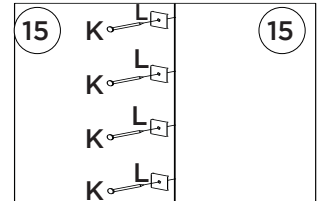

### SISTEMA DE MONTAGEM

O sistema de montagem dos produtos, funciona de acordo com a ordem crescente dos números indicados no desenho. Ex: 01, 02, 03, 04... até a conclusão da montagem.

3°

4°

Esta Travessa (21) deverá ser fixada 100mm para dentro dos painéis (18 e 19)

As Molduras Frontais (25) deverão estar alinhadas na parte inferior da Porta.

# Lista de Peças

Item	Caixa	Qty	Descrição	Medidas (mm)	Código das Peças
01	2/3	01	Rodapé Frontal	1969x65x15	03271351
02	1/3	01	Travessa do rodapé	457x65x15	03301360
03	2/3	01	Rodapé Traseiro	1969x65x15	03271352
04	2/3	01	Base	1969x500x15	03293186
05	1/3	01	Lateral esquerda	2195x500x15	03153259
06	2/3	01	Divisão	1621x400x15	03061421
07	2/3	01	Divisão da Gaveta	576x400x15	03061422
08	2/3	01	Tampo da gaveta	641x400x15	03293189
09	2/3	01	Chão do maleiro	1969x400x15	03293187
10	1/3	01	Ripa do maleiro	414x70x15	03250652
11	1/3	01	Lateral direita	2195x500x15	03153258
12	2/3	02	Prateleira	977x350x15	03221352
13	2/3	01	Tampo	1969x500x15	03293188
14	1/3	01	Fundo Superior	1991x436x3	03111604
15	1/3	04	Fundo	1643x494x3	03111603
16	1/3	01	Ripa lateral	326x54x25	03250653
17	1/3	01	Moldura lateral	2035x70x15	03161359
18	3/3	01	Painel Central	1060x991x12	03170765
19=23	3/3	02	Painel Inf Sup	991x477x12	03170767
20=24	1/3	02	Aplique	991x31x3	03010293
21	1/3	01	Travessa Interna de Porta	2030x80x12	03301359
22	3/3	01	Painel Central Espelho	1060x991x12	03170766
23=19	3/3	02	Painel Inf Sup	991x477x12	03170767
24=20	1/3	02	Aplique	991x31x3	03010293
25	1/3	02	Moldura Frontal	2023x70x15	03161358
26	1/3	01	Moldura Superior	1999x80x15	03161360
27	2/3	02	Frente de gaveta	592x145x12	03131226
28	2/3	04	Lado de gaveta	350x110x12	03140590
29	2/3	02	Fundo de gaveta recortado	562x361x3	03120520
30	1/3	09	Ripa de trás	575x110x12	03240696
31	3/3	01	Espelho	1050x350x3	03031790