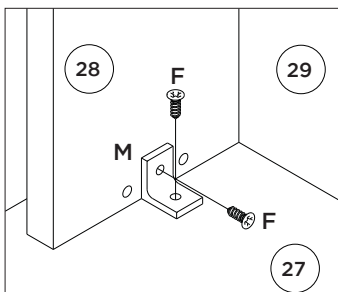

### SISTEMA DE MONTAGEM

O sistema de montagem dos produtos, funciona de acordo com a ordem crescente dos números indicados no desenho. Ex: 01, 02, 03, 04... até a conclusão da montagem.

3°

4°

Esta Travessa (21) deverá ser fixada 100mm para dentro dos painéis (18 e 19)

As Molduras Frontais (25) deverão estar alinhadas na parte inferior da Porta.

# Lista de Peças

Item	Caixa	Qty	Descrição	Medidas (mm)	Código das Peças
01	2/3	01	Rodapé Frontal	1969x65x15	03271351
02	1/3	01	Travessa do rodapé	457x65x15	03301360
03	2/3	01	Rodapé Traseiro	1969x65x15	03271352
04	2/3	01	Base	1969x500x15	03293186
05	1/3	01	Lateral esquerda	2195x500x15	03153259
06	2/3	01	Divisão	1621x400x15	03061421
07	2/3	01	Divisão da Gaveta	576x400x15	03061422
08	2/3	01	Tampo da gaveta	641x400x15	03293189
09	2/3	01	Chão do maleiro	1969x400x15	03293187
10	1/3	01	Ripa do maleiro	414x70x15	03250652
11	1/3	01	Lateral direita	2195x500x15	03153258
12	2/3	02	Prateleira	977x350x15	03221352
13	2/3	01	Tampo	1969x500x15	03293188
14	1/3	01	Fundo Superior	1991x436x3	03111604
15	1/3	04	Fundo	1643x494x3	03111603
16	1/3	01	Ripa lateral	326x54x25	03250653
17	1/3	01	Moldura lateral	2035x70x15	03161359
18	3/3	01	Painel Central	1060x991x12	03170765
19=23	3/3	02	Painel Inf Sup	991x477x12	03170767
20=24	1/3	02	Aplique	991x31x3	03010293
21	1/3	01	Travessa Interna de Porta	2030x80x12	03301359
22	3/3	01	Painel Central Espelho	1060x991x12	03170766
23=19	3/3	02	Painel Inf Sup	991x477x12	03170767
24=20	1/3	02	Aplique	991x31x3	03010293
25	1/3	02	Moldura Frontal	2023x70x15	03161358
26	1/3	01	Moldura Superior	1999x80x15	03161360
27	2/3	02	Frente de gaveta	592x145x12	03131226
28	2/3	04	Lado de gaveta	350x110x12	03140590
29	2/3	02	Fundo de gaveta recortado	562x361x3	03120520
30	1/3	09	Ripa de trás	575x110x12	03240696
31	3/3	01	Espelho	1050x350x3	03031790