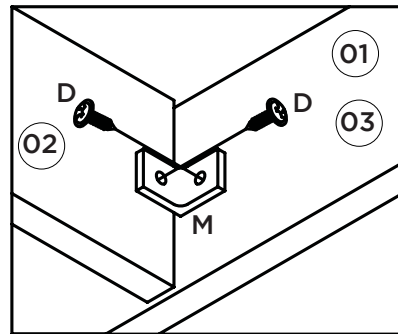

## Requisitos para montagem

Imagens meramente ilustrativas

Pesos máximos recomendados com carga distribuída.

### SISTEMA DE MONTAGEM

O sistema de montagem dos produtos, funciona de acordo com a ordem crescente dos números indicados no desenho. Ex: 01, 02, 03, 04... até a conclusão da montagem.

3°

4°

Esta Travessa (21) deverá ser fixada 100mm para dentro dos painéis (18 e 19)

# Lista de Peças

Item	Caixa	Qty	Descrição	Medidas (mm)	Código das Peças
01	2/3	01	Rodapé Frontal	1969x65x15	03271351
02	1/3	01	Travessa do rodapé	457x65x15	03301360
03	2/3	01	Rodapé Traseiro	1969x65x15	03271352
04	2/3	01	Base	1969x500x15	03293186
05	1/3	01	Lateral esquerda	2195x500x15	03153259
06	2/3	01	Divisão	1621x400x15	03061421
07	2/3	01	Divisão da Gaveta	576x400x15	03061422
08	2/3	01	Tampo da gaveta	641x400x15	03293189
09	2/3	01	Chão do maleiro	1969x400x15	03293187
10	1/3	01	Ripa do maleiro	414x70x15	03250652
11	1/3	01	Lateral direita	2195x500x15	03153258
12	2/3	02	Prateleira	977x350x15	03221352
13	2/3	01	Tampo	1969x500x15	03293188
14	1/3	01	Fundo Superior	1991x436x3	03111604
15	1/3	04	Fundo	1643x494x3	03111603
16	1/3	01	Ripa lateral	326x54x25	03250653
17	1/3	01	Moldura lateral	2035x70x15	03161359
18	3/3	01	Painel Central	1060x991x12	03170765
19=23	3/3	02	Painel Inf Sup	991x477x12	03170767
20=24	1/3	02	Aplique	991x31x3	03010293
21	1/3	01	Travessa Interna de Porta	2030x80x12	03301359
22	3/3	01	Painel Central Espelho	1060x991x12	03170766
23=19	3/3	02	Painel Inf Sup	991x477x12	03170767
24=20	1/3	02	Aplique	991x31x3	03010293
25	1/3	02	Moldura Frontal	2023x70x15	03161358
26	1/3	01	Moldura Superior	1999x80x15	03161360
27	2/3	02	Frente de gaveta	592x145x12	03131226
28	2/3	04	Lado de gaveta	350x110x12	03140590
29	2/3	02	Fundo de gaveta recortado	562x361x3	03120520
30	1/3	09	Ripa de trás	575x110x12	03240696
31	3/3	01	Espelho	1050x350x3	03031790