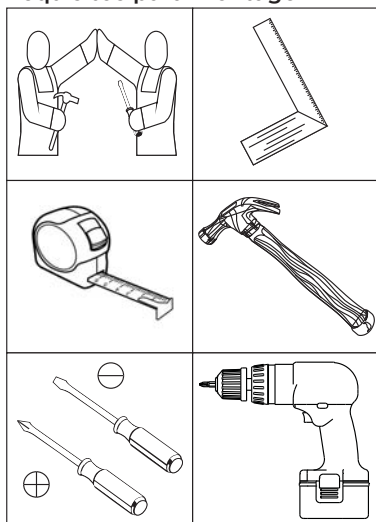

# INSTRUÇÕES DE MONTAGEM

ROUPEIRO MOSCATTO 02 PORTAS DESLIZANTES

## Requisitos para montagem

Imagens meramente ilustrativas

Pesos máximos recomendados com carga distribuída.