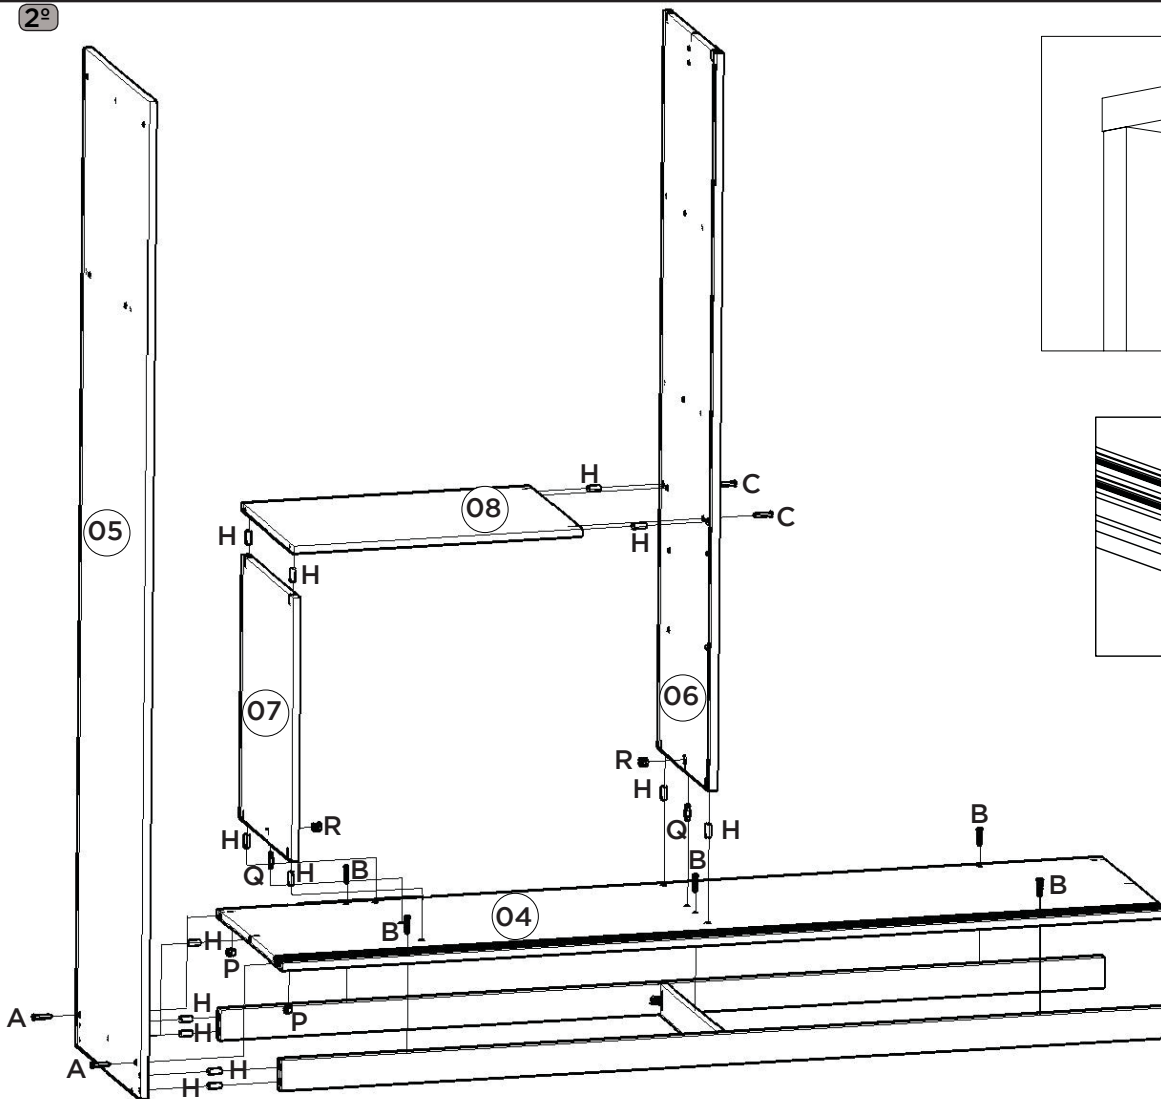

# INSTRUÇÕES DE MONTAGEM

ROUPEIRO MOSCATTO 02 PORTAS DESLIZANTES

## Requisitos para montagem

Imagens meramente ilustrativas

Pesos máximos recomendados com carga distribuída.

### SISTEMA DE MONTAGEM

O sistema de montagem dos produtos, funciona de acordo com a ordem crescente dos números indicados no desenho. Ex: 01, 02, 03, 04... até a conclusão da montagem.

3°

4°

Esta Travessa (21) deverá ser fixada 100mm para dentro dos painéis (18 e 19)