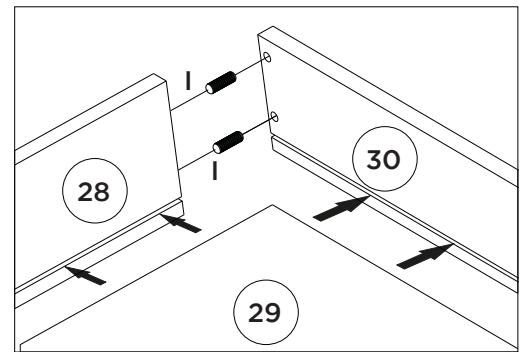

### SISTEMA DE MONTAGEM

O sistema de montagem dos produtos, funciona de acordo com a ordem crescente dos números indicados no desenho. Ex: 01, 02, 03, 04... até a conclusão da montagem.

3°

4°

Esta Travessa (21) deverá ser fixada 100mm para dentro dos painéis (18 e 19)

# Lista de Peças

Item	Caixa	Qty	Descrição	Medidas (mm)	Código das Peças
01	2/3	01	Rodapé Frontal	1969x65x15	03271351
02	1/3	01	Travessa do rodapé	457x65x15	03301360
03	2/3	01	Rodapé Traseiro	1969x65x15	03271352
04	2/3	01	Base	1969x500x15	03293186
05	1/3	01	Lateral esquerda	2195x500x15	03153259
06	2/3	01	Divisão	1621x400x15	03061421
07	2/3	01	Divisão da Gaveta	576x400x15	03061422
08	2/3	01	Tampo da gaveta	641x400x15	03293189
09	2/3	01	Chão do maleiro	1969x400x15	03293187
10	1/3	01	Ripa do maleiro	414x70x15	03250652
11	1/3	01	Lateral direita	2195x500x15	03153258
12	2/3	02	Prateleira	977x350x15	03221352
13	2/3	01	Tampo	1969x500x15	03293188
14	1/3	01	Fundo Superior	1991x436x3	03111604
15	1/3	04	Fundo	1643x494x3	03111603
16	1/3	01	Ripa lateral	326x54x25	03250653
17	1/3	01	Moldura lateral	2035x70x15	03161359
18	3/3	01	Painel Central	1060x991x12	03170765
19=23	3/3	02	Painel Inf Sup	991x477x12	03170767
20=24	1/3	02	Aplique	991x31x3	03010293
21	1/3	01	Travessa Interna de Porta	2030x80x12	03301359
22	3/3	01	Painel Central Espelho	1060x991x12	03170766
23=19	3/3	02	Painel Inf Sup	991x477x12	03170767
24=20	1/3	02	Aplique	991x31x3	03010293
25	1/3	02	Moldura Frontal	2023x70x15	03161358
26	1/3	01	Moldura Superior	1999x80x15	03161360
27	2/3	02	Frente de gaveta	592x145x12	03131226
28	2/3	04	Lado de gaveta	350x110x12	03140590
29	2/3	02	Fundo de gaveta recortado	562x361x3	03120520
30	1/3	09	Ripa de trás	575x110x12	03240696
31	3/3	01	Espelho	1050x350x3	03031790