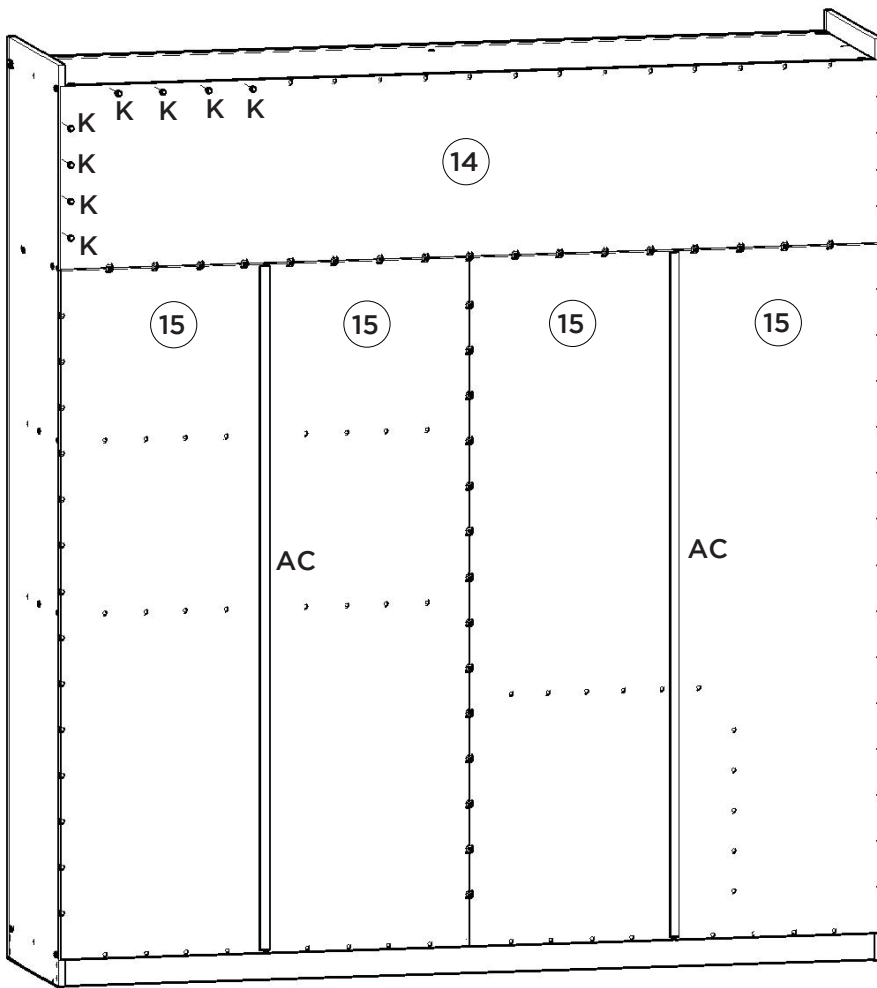

### SISTEMA DE MONTAGEM

O sistema de montagem dos produtos, funciona de acordo com a ordem crescente dos números indicados no desenho. Ex: 01, 02, 03, 04... até a conclusão da montagem.

3°

4°

Esta Travessa (21) deverá ser fixada 100mm para dentro dos painéis (18 e 19)

As Molduras Frontais (25) deverão estar alinhadas na parte inferior da Porta.

# Lista de Peças

Item	Caixa	Qty	Descrição	Medidas (mm)	Código das Peças
01	2/3	01	Rodapé Frontal	1969x65x15	03271351
02	1/3	01	Travessa do rodapé	457x65x15	03301360
03	2/3	01	Rodapé Traseiro	1969x65x15	03271352
04	2/3	01	Base	1969x500x15	03293186
05	1/3	01	Lateral esquerda	2195x500x15	03153259
06	2/3	01	Divisão	1621x400x15	03061421
07	2/3	01	Divisão da Gaveta	576x400x15	03061422
08	2/3	01	Tampo da gaveta	641x400x15	03293189
09	2/3	01	Chão do maleiro	1969x400x15	03293187
10	1/3	01	Ripa do maleiro	414x70x15	03250652
11	1/3	01	Lateral direita	2195x500x15	03153258
12	2/3	02	Prateleira	977x350x15	03221352
13	2/3	01	Tampo	1969x500x15	03293188
14	1/3	01	Fundo Superior	1991x436x3	03111604
15	1/3	04	Fundo	1643x494x3	03111603
16	1/3	01	Ripa lateral	326x54x25	03250653
17	1/3	01	Moldura lateral	2035x70x15	03161359
18	3/3	01	Painel Central	1060x991x12	03170765
19=23	3/3	02	Painel Inf Sup	991x477x12	03170767
20=24	1/3	02	Aplique	991x31x3	03010293
21	1/3	01	Travessa Interna de Porta	2030x80x12	03301359
22	3/3	01	Painel Central Espelho	1060x991x12	03170766
23=19	3/3	02	Painel Inf Sup	991x477x12	03170767
24=20	1/3	02	Aplique	991x31x3	03010293
25	1/3	02	Moldura Frontal	2023x70x15	03161358
26	1/3	01	Moldura Superior	1999x80x15	03161360
27	2/3	02	Frente de gaveta	592x145x12	03131226
28	2/3	04	Lado de gaveta	350x110x12	03140590
29	2/3	02	Fundo de gaveta recortado	562x361x3	03120520
30	1/3	09	Ripa de trás	575x110x12	03240696
31	3/3	01	Espelho	1050x350x3	03031790