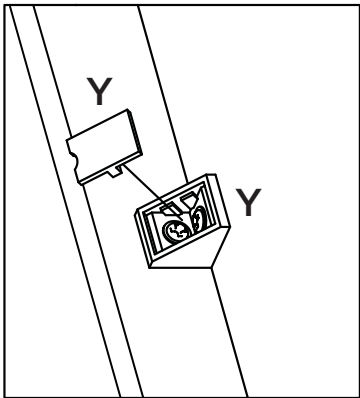

### SISTEMA DE MONTAGEM

O sistema de montagem dos produtos, funciona de acordo com a ordem crescente dos números indicados no desenho. Ex: 01, 02, 03, 04... até a conclusão da montagem.

3°

4°

Esta Travessa (21) deverá ser fixada 100mm para dentro dos painéis (18 e 19)

# Lista de Peças

Item	Caixa	Qty	Descrição	Medidas (mm)	Código das Peças
01	2/3	01	Rodapé Frontal	1969x65x15	03271351
02	1/3	01	Travessa do rodapé	457x65x15	03301360
03	2/3	01	Rodapé Traseiro	1969x65x15	03271352
04	2/3	01	Base	1969x500x15	03293186
05	1/3	01	Lateral esquerda	2195x500x15	03153259
06	2/3	01	Divisão	1621x400x15	03061421
07	2/3	01	Divisão da Gaveta	576x400x15	03061422
08	2/3	01	Tampo da gaveta	641x400x15	03293189
09	2/3	01	Chão do maleiro	1969x400x15	03293187
10	1/3	01	Ripa do maleiro	414x70x15	03250652
11	1/3	01	Lateral direita	2195x500x15	03153258
12	2/3	02	Prateleira	977x350x15	03221352
13	2/3	01	Tampo	1969x500x15	03293188
14	1/3	01	Fundo Superior	1991x436x3	03111604
15	1/3	04	Fundo	1643x494x3	03111603
16	1/3	01	Ripa lateral	326x54x25	03250653
17	1/3	01	Moldura lateral	2035x70x15	03161359
18	3/3	01	Painel Central	1060x991x12	03170765
19=23	3/3	02	Painel Inf Sup	991x477x12	03170767
20=24	1/3	02	Aplique	991x31x3	03010293
21	1/3	01	Travessa Interna de Porta	2030x80x12	03301359
22	3/3	01	Painel Central Espelho	1060x991x12	03170766
23=19	3/3	02	Painel Inf Sup	991x477x12	03170767
24=20	1/3	02	Aplique	991x31x3	03010293
25	1/3	02	Moldura Frontal	2023x70x15	03161358
26	1/3	01	Moldura Superior	1999x80x15	03161360
27	2/3	02	Frente de gaveta	592x145x12	03131226
28	2/3	04	Lado de gaveta	350x110x12	03140590
29	2/3	02	Fundo de gaveta recortado	562x361x3	03120520
30	1/3	09	Ripa de trás	575x110x12	03240696
31	3/3	01	Espelho	1050x350x3	03031790