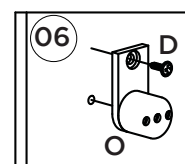

### SISTEMA DE MONTAGEM

O sistema de montagem dos produtos, funciona de acordo com a ordem crescente dos números indicados no desenho. Ex: 01, 02, 03, 04... até a conclusão da montagem.

3°

4°

Esta Travessa (21) deverá ser fixada 100mm para dentro dos painéis (18 e 19)

# Lista de Peças

Item	Caixa	Qty	Descrição	Medidas (mm)	Código das Peças
01	2/3	01	Rodapé Frontal	1969x65x15	03271351
02	1/3	01	Travessa do rodapé	457x65x15	03301360
03	2/3	01	Rodapé Traseiro	1969x65x15	03271352
04	2/3	01	Base	1969x500x15	03293186
05	1/3	01	Lateral esquerda	2195x500x15	03153259
06	2/3	01	Divisão	1621x400x15	03061421
07	2/3	01	Divisão da Gaveta	576x400x15	03061422
08	2/3	01	Tampo da gaveta	641x400x15	03293189
09	2/3	01	Chão do maleiro	1969x400x15	03293187
10	1/3	01	Ripa do maleiro	414x70x15	03250652
11	1/3	01	Lateral direita	2195x500x15	03153258
12	2/3	02	Prateleira	977x350x15	03221352
13	2/3	01	Tampo	1969x500x15	03293188
14	1/3	01	Fundo Superior	1991x436x3	03111604
15	1/3	04	Fundo	1643x494x3	03111603
16	1/3	01	Ripa lateral	326x54x25	03250653
17	1/3	01	Moldura lateral	2035x70x15	03161359
18	3/3	01	Painel Central	1060x991x12	03170765
19=23	3/3	02	Painel Inf Sup	991x477x12	03170767
20=24	1/3	02	Aplique	991x31x3	03010293
21	1/3	01	Travessa Interna de Porta	2030x80x12	03301359
22	3/3	01	Painel Central Espelho	1060x991x12	03170766
23=19	3/3	02	Painel Inf Sup	991x477x12	03170767
24=20	1/3	02	Aplique	991x31x3	03010293
25	1/3	02	Moldura Frontal	2023x70x15	03161358
26	1/3	01	Moldura Superior	1999x80x15	03161360
27	2/3	02	Frente de gaveta	592x145x12	03131226
28	2/3	04	Lado de gaveta	350x110x12	03140590
29	2/3	02	Fundo de gaveta recortado	562x361x3	03120520
30	1/3	09	Ripa de trás	575x110x12	03240696
31	3/3	01	Espelho	1050x350x3	03031790