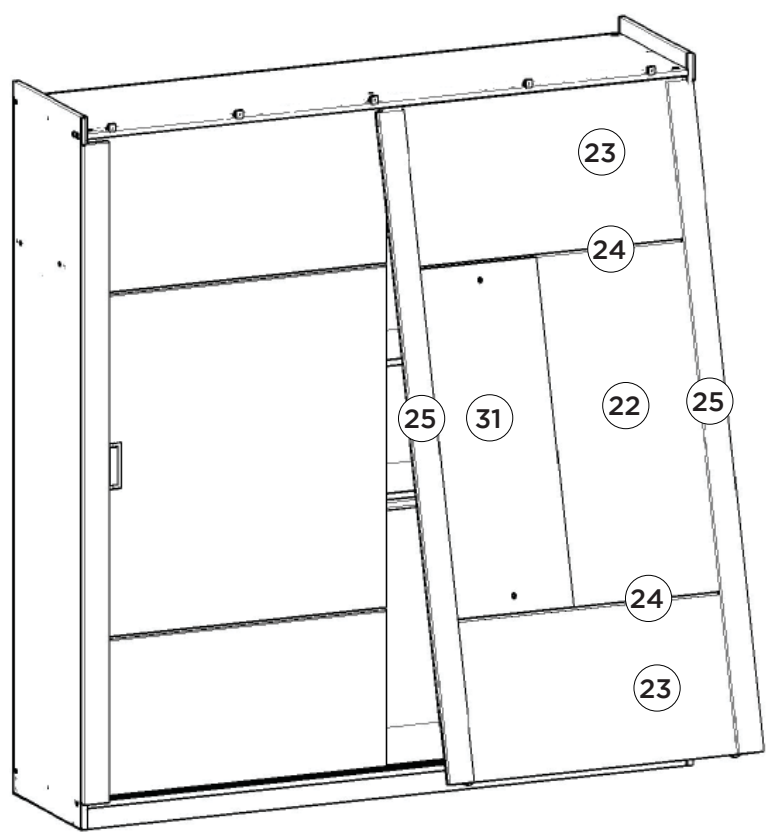

### SISTEMA DE MONTAGEM

O sistema de montagem dos produtos, funciona de acordo com a ordem crescente dos números indicados no desenho. Ex: 01, 02, 03, 04... até a conclusão da montagem.

3°

4°

Esta Travessa (21) deverá ser fixada 100mm para dentro dos painéis (18 e 19)

As Molduras Frontais (25) deverão estar alinhadas na parte inferior da Porta.

# Lista de Peças

Item	Caixa	Qty	Descrição	Medidas (mm)	Código das Peças
01	2/3	01	Rodapé Frontal	1969x65x15	03271351
02	1/3	01	Travessa do rodapé	457x65x15	03301360
03	2/3	01	Rodapé Traseiro	1969x65x15	03271352
04	2/3	01	Base	1969x500x15	03293186
05	1/3	01	Lateral esquerda	2195x500x15	03153259
06	2/3	01	Divisão	1621x400x15	03061421
07	2/3	01	Divisão da Gaveta	576x400x15	03061422
08	2/3	01	Tampo da gaveta	641x400x15	03293189
09	2/3	01	Chão do maleiro	1969x400x15	03293187
10	1/3	01	Ripa do maleiro	414x70x15	03250652
11	1/3	01	Lateral direita	2195x500x15	03153258
12	2/3	02	Prateleira	977x350x15	03221352
13	2/3	01	Tampo	1969x500x15	03293188
14	1/3	01	Fundo Superior	1991x436x3	03111604
15	1/3	04	Fundo	1643x494x3	03111603
16	1/3	01	Ripa lateral	326x54x25	03250653
17	1/3	01	Moldura lateral	2035x70x15	03161359
18	3/3	01	Painel Central	1060x991x12	03170765
19=23	3/3	02	Painel Inf Sup	991x477x12	03170767
20=24	1/3	02	Aplique	991x31x3	03010293
21	1/3	01	Travessa Interna de Porta	2030x80x12	03301359
22	3/3	01	Painel Central Espelho	1060x991x12	03170766
23=19	3/3	02	Painel Inf Sup	991x477x12	03170767
24=20	1/3	02	Aplique	991x31x3	03010293
25	1/3	02	Moldura Frontal	2023x70x15	03161358
26	1/3	01	Moldura Superior	1999x80x15	03161360
27	2/3	02	Frente de gaveta	592x145x12	03131226
28	2/3	04	Lado de gaveta	350x110x12	03140590
29	2/3	02	Fundo de gaveta recortado	562x361x3	03120520
30	1/3	09	Ripa de trás	575x110x12	03240696
31	3/3	01	Espelho	1050x350x3	03031790