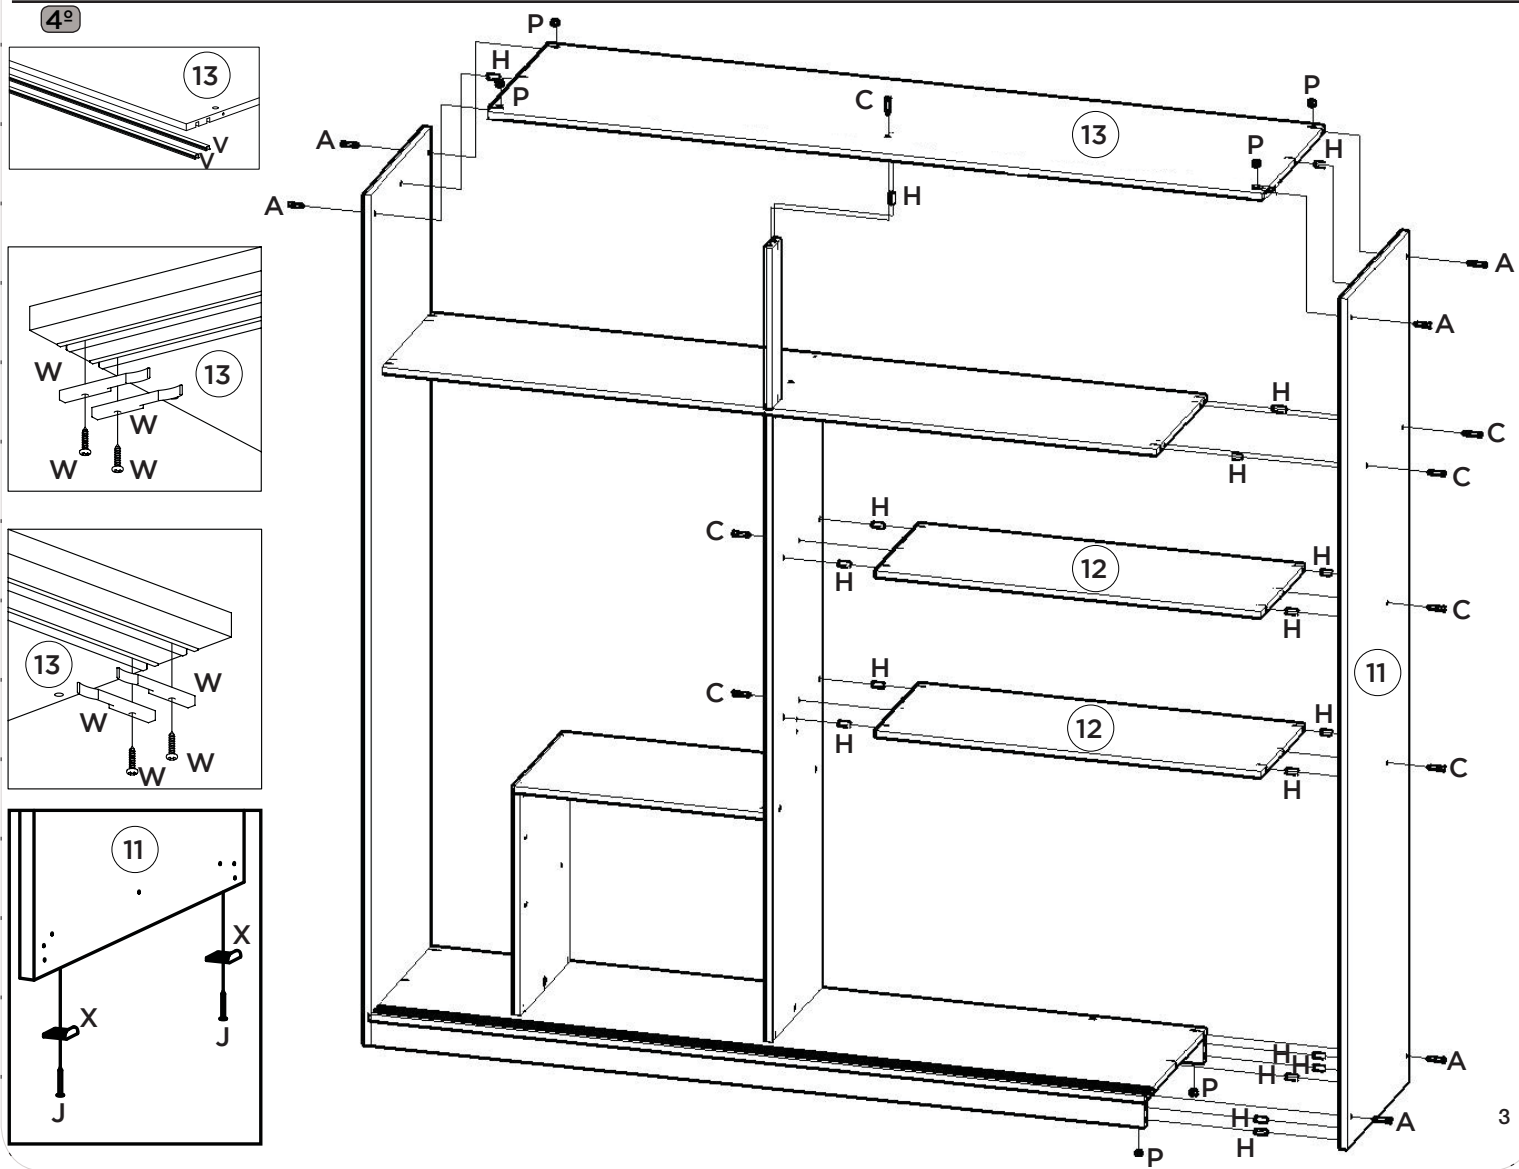

### SISTEMA DE MONTAGEM

O sistema de montagem dos produtos, funciona de acordo com a ordem crescente dos números indicados no desenho. Ex: 01, 02, 03, 04... até a conclusão da montagem.

3°

4°

Esta Travessa (21) deverá ser fixada 100mm para dentro dos painéis (18 e 19)

# Lista de Peças

Item	Caixa	Qty	Descrição	Medidas (mm)	Código das Peças
01	2/3	01	Rodapé Frontal	1969x65x15	03271351
02	1/3	01	Travessa do rodapé	457x65x15	03301360
03	2/3	01	Rodapé Traseiro	1969x65x15	03271352
04	2/3	01	Base	1969x500x15	03293186
05	1/3	01	Lateral esquerda	2195x500x15	03153259
06	2/3	01	Divisão	1621x400x15	03061421
07	2/3	01	Divisão da Gaveta	576x400x15	03061422
08	2/3	01	Tampo da gaveta	641x400x15	03293189
09	2/3	01	Chão do maleiro	1969x400x15	03293187
10	1/3	01	Ripa do maleiro	414x70x15	03250652
11	1/3	01	Lateral direita	2195x500x15	03153258
12	2/3	02	Prateleira	977x350x15	03221352
13	2/3	01	Tampo	1969x500x15	03293188
14	1/3	01	Fundo Superior	1991x436x3	03111604
15	1/3	04	Fundo	1643x494x3	03111603
16	1/3	01	Ripa lateral	326x54x25	03250653
17	1/3	01	Moldura lateral	2035x70x15	03161359
18	3/3	01	Painel Central	1060x991x12	03170765
19=23	3/3	02	Painel Inf Sup	991x477x12	03170767
20=24	1/3	02	Aplique	991x31x3	03010293
21	1/3	01	Travessa Interna de Porta	2030x80x12	03301359
22	3/3	01	Painel Central Espelho	1060x991x12	03170766
23=19	3/3	02	Painel Inf Sup	991x477x12	03170767
24=20	1/3	02	Aplique	991x31x3	03010293
25	1/3	02	Moldura Frontal	2023x70x15	03161358
26	1/3	01	Moldura Superior	1999x80x15	03161360
27	2/3	02	Frente de gaveta	592x145x12	03131226
28	2/3	04	Lado de gaveta	350x110x12	03140590
29	2/3	02	Fundo de gaveta recortado	562x361x3	03120520
30	1/3	09	Ripa de trás	575x110x12	03240696
31	3/3	01	Espelho	1050x350x3	03031790