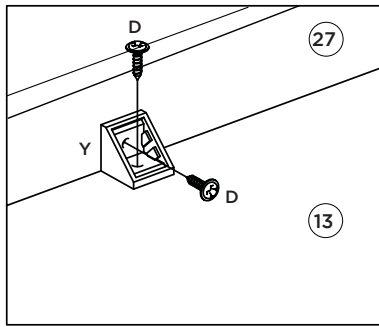

### SISTEMA DE MONTAGEM

O sistema de montagem dos produtos, funciona de acordo com a ordem crescente dos números indicados no desenho. Ex: 01, 02, 03, 04... até a conclusão da montagem.

3°

4°

Esta Travessa (21) deverá ser fixada 100mm para dentro dos painéis (18 e 19)

# Lista de Peças

Item	Caixa	Qty	Descrição	Medidas (mm)	Código das Peças
01	2/3	01	Rodapé Frontal	1969x65x15	03271351
02	1/3	01	Travessa do rodapé	457x65x15	03301360
03	2/3	01	Rodapé Traseiro	1969x65x15	03271352
04	2/3	01	Base	1969x500x15	03293186
05	1/3	01	Lateral esquerda	2195x500x15	03153259
06	2/3	01	Divisão	1621x400x15	03061421
07	2/3	01	Divisão da Gaveta	576x400x15	03061422
08	2/3	01	Tampo da gaveta	641x400x15	03293189
09	2/3	01	Chão do maleiro	1969x400x15	03293187
10	1/3	01	Ripa do maleiro	414x70x15	03250652
11	1/3	01	Lateral direita	2195x500x15	03153258
12	2/3	02	Prateleira	977x350x15	03221352
13	2/3	01	Tampo	1969x500x15	03293188
14	1/3	01	Fundo Superior	1991x436x3	03111604
15	1/3	04	Fundo	1643x494x3	03111603
16	1/3	01	Ripa lateral	326x54x25	03250653
17	1/3	01	Moldura lateral	2035x70x15	03161359
18	3/3	01	Painel Central	1060x991x12	03170765
19=23	3/3	02	Painel Inf Sup	991x477x12	03170767
20=24	1/3	02	Aplique	991x31x3	03010293
21	1/3	01	Travessa Interna de Porta	2030x80x12	03301359
22	3/3	01	Painel Central Espelho	1060x991x12	03170766
23=19	3/3	02	Painel Inf Sup	991x477x12	03170767
24=20	1/3	02	Aplique	991x31x3	03010293
25	1/3	02	Moldura Frontal	2023x70x15	03161358
26	1/3	01	Moldura Superior	1999x80x15	03161360
27	2/3	02	Frente de gaveta	592x145x12	03131226
28	2/3	04	Lado de gaveta	350x110x12	03140590
29	2/3	02	Fundo de gaveta recortado	562x361x3	03120520
30	1/3	09	Ripa de trás	575x110x12	03240696
31	3/3	01	Espelho	1050x350x3	03031790