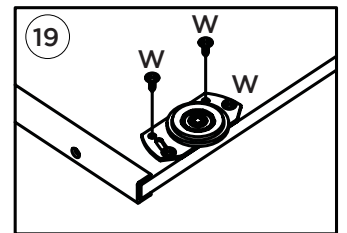

### SISTEMA DE MONTAGEM

O sistema de montagem dos produtos, funciona de acordo com a ordem crescente dos números indicados no desenho. Ex: 01, 02, 03, 04... até a conclusão da montagem.

3°

4°

Esta Travessa (21) deverá ser fixada 100mm para dentro dos painéis (18 e 19)

# Lista de Peças

Item	Caixa	Qty	Descrição	Medidas (mm)	Código das Peças
01	2/3	01	Rodapé Frontal	1969x65x15	03271351
02	1/3	01	Travessa do rodapé	457x65x15	03301360
03	2/3	01	Rodapé Traseiro	1969x65x15	03271352
04	2/3	01	Base	1969x500x15	03293186
05	1/3	01	Lateral esquerda	2195x500x15	03153259
06	2/3	01	Divisão	1621x400x15	03061421
07	2/3	01	Divisão da Gaveta	576x400x15	03061422
08	2/3	01	Tampo da gaveta	641x400x15	03293189
09	2/3	01	Chão do maleiro	1969x400x15	03293187
10	1/3	01	Ripa do maleiro	414x70x15	03250652
11	1/3	01	Lateral direita	2195x500x15	03153258
12	2/3	02	Prateleira	977x350x15	03221352
13	2/3	01	Tampo	1969x500x15	03293188
14	1/3	01	Fundo Superior	1991x436x3	03111604
15	1/3	04	Fundo	1643x494x3	03111603
16	1/3	01	Ripa lateral	326x54x25	03250653
17	1/3	01	Moldura lateral	2035x70x15	03161359
18	3/3	01	Painel Central	1060x991x12	03170765
19=23	3/3	02	Painel Inf Sup	991x477x12	03170767
20=24	1/3	02	Aplique	991x31x3	03010293
21	1/3	01	Travessa Interna de Porta	2030x80x12	03301359
22	3/3	01	Painel Central Espelho	1060x991x12	03170766
23=19	3/3	02	Painel Inf Sup	991x477x12	03170767
24=20	1/3	02	Aplique	991x31x3	03010293
25	1/3	02	Moldura Frontal	2023x70x15	03161358
26	1/3	01	Moldura Superior	1999x80x15	03161360
27	2/3	02	Frente de gaveta	592x145x12	03131226
28	2/3	04	Lado de gaveta	350x110x12	03140590
29	2/3	02	Fundo de gaveta recortado	562x361x3	03120520
30	1/3	09	Ripa de trás	575x110x12	03240696
31	3/3	01	Espelho	1050x350x3	03031790