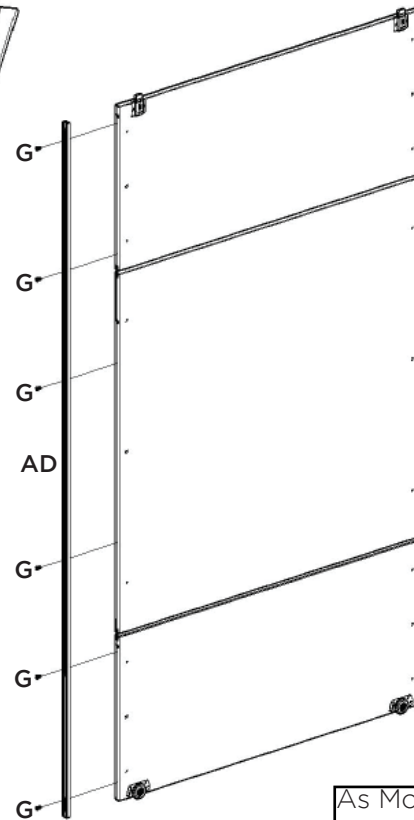

### SISTEMA DE MONTAGEM

O sistema de montagem dos produtos, funciona de acordo com a ordem crescente dos números indicados no desenho. Ex: 01, 02, 03, 04... até a conclusão da montagem.

3°

4°

Esta Travessa (21) deverá ser fixada 100mm para dentro dos painéis (18 e 19)

As Molduras Frontais (25) deverão estar alinhadas na parte inferior da Porta.

# Lista de Peças

Item	Caixa	Qty	Descrição	Medidas (mm)	Código das Peças
01	2/3	01	Rodapé Frontal	1969x65x15	03271351
02	1/3	01	Travessa do rodapé	457x65x15	03301360
03	2/3	01	Rodapé Traseiro	1969x65x15	03271352
04	2/3	01	Base	1969x500x15	03293186
05	1/3	01	Lateral esquerda	2195x500x15	03153259
06	2/3	01	Divisão	1621x400x15	03061421
07	2/3	01	Divisão da Gaveta	576x400x15	03061422
08	2/3	01	Tampo da gaveta	641x400x15	03293189
09	2/3	01	Chão do maleiro	1969x400x15	03293187
10	1/3	01	Ripa do maleiro	414x70x15	03250652
11	1/3	01	Lateral direita	2195x500x15	03153258
12	2/3	02	Prateleira	977x350x15	03221352
13	2/3	01	Tampo	1969x500x15	03293188
14	1/3	01	Fundo Superior	1991x436x3	03111604
15	1/3	04	Fundo	1643x494x3	03111603
16	1/3	01	Ripa lateral	326x54x25	03250653
17	1/3	01	Moldura lateral	2035x70x15	03161359
18	3/3	01	Painel Central	1060x991x12	03170765
19=23	3/3	02	Painel Inf Sup	991x477x12	03170767
20=24	1/3	02	Aplique	991x31x3	03010293
21	1/3	01	Travessa Interna de Porta	2030x80x12	03301359
22	3/3	01	Painel Central Espelho	1060x991x12	03170766
23=19	3/3	02	Painel Inf Sup	991x477x12	03170767
24=20	1/3	02	Aplique	991x31x3	03010293
25	1/3	02	Moldura Frontal	2023x70x15	03161358
26	1/3	01	Moldura Superior	1999x80x15	03161360
27	2/3	02	Frente de gaveta	592x145x12	03131226
28	2/3	04	Lado de gaveta	350x110x12	03140590
29	2/3	02	Fundo de gaveta recortado	562x361x3	03120520
30	1/3	09	Ripa de trás	575x110x12	03240696
31	3/3	01	Espelho	1050x350x3	03031790