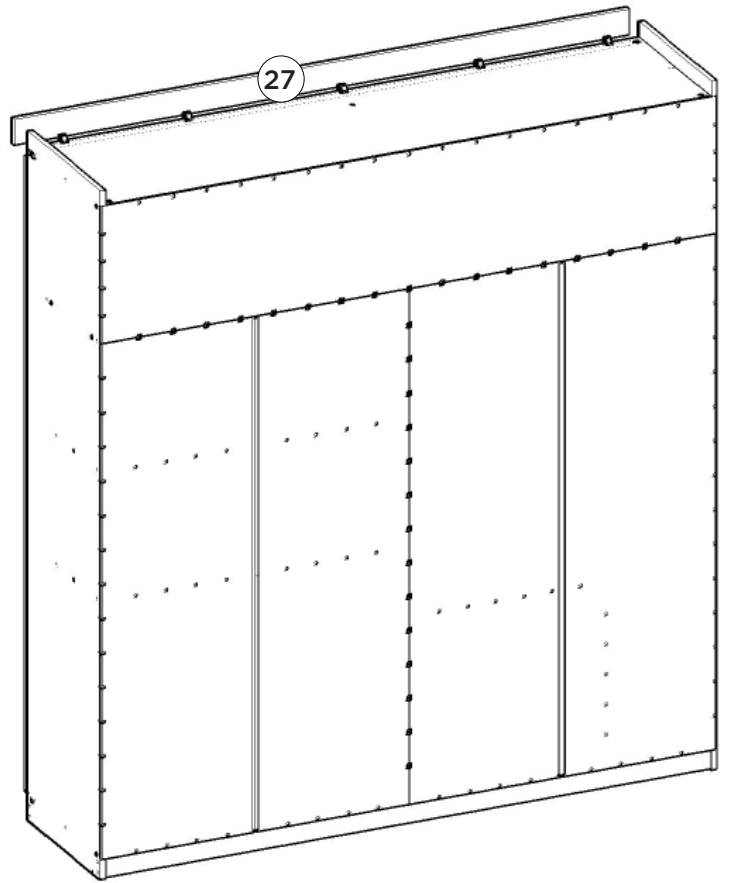

### SISTEMA DE MONTAGEM

O sistema de montagem dos produtos, funciona de acordo com a ordem crescente dos números indicados no desenho. Ex: 01, 02, 03, 04... até a conclusão da montagem.

3°

4°

Esta Travessa (21) deverá ser fixada 100mm para dentro dos painéis (18 e 19)

# Lista de Peças

Item	Caixa	Qty	Descrição	Medidas (mm)	Código das Peças
01	2/3	01	Rodapé Frontal	1969x65x15	03271351
02	1/3	01	Travessa do rodapé	457x65x15	03301360
03	2/3	01	Rodapé Traseiro	1969x65x15	03271352
04	2/3	01	Base	1969x500x15	03293186
05	1/3	01	Lateral esquerda	2195x500x15	03153259
06	2/3	01	Divisão	1621x400x15	03061421
07	2/3	01	Divisão da Gaveta	576x400x15	03061422
08	2/3	01	Tampo da gaveta	641x400x15	03293189
09	2/3	01	Chão do maleiro	1969x400x15	03293187
10	1/3	01	Ripa do maleiro	414x70x15	03250652
11	1/3	01	Lateral direita	2195x500x15	03153258
12	2/3	02	Prateleira	977x350x15	03221352
13	2/3	01	Tampo	1969x500x15	03293188
14	1/3	01	Fundo Superior	1991x436x3	03111604
15	1/3	04	Fundo	1643x494x3	03111603
16	1/3	01	Ripa lateral	326x54x25	03250653
17	1/3	01	Moldura lateral	2035x70x15	03161359
18	3/3	01	Painel Central	1060x991x12	03170765
19=23	3/3	02	Painel Inf Sup	991x477x12	03170767
20=24	1/3	02	Aplique	991x31x3	03010293
21	1/3	01	Travessa Interna de Porta	2030x80x12	03301359
22	3/3	01	Painel Central Espelho	1060x991x12	03170766
23=19	3/3	02	Painel Inf Sup	991x477x12	03170767
24=20	1/3	02	Aplique	991x31x3	03010293
25	1/3	02	Moldura Frontal	2023x70x15	03161358
26	1/3	01	Moldura Superior	1999x80x15	03161360
27	2/3	02	Frente de gaveta	592x145x12	03131226
28	2/3	04	Lado de gaveta	350x110x12	03140590
29	2/3	02	Fundo de gaveta recortado	562x361x3	03120520
30	1/3	09	Ripa de trás	575x110x12	03240696
31	3/3	01	Espelho	1050x350x3	03031790