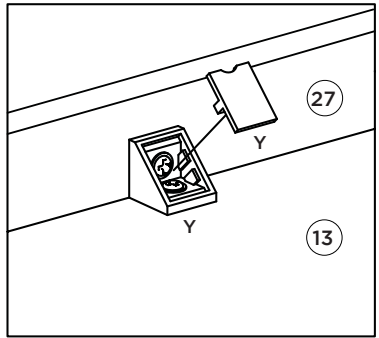

### SISTEMA DE MONTAGEM

O sistema de montagem dos produtos, funciona de acordo com a ordem crescente dos números indicados no desenho. Ex: 01, 02, 03, 04... até a conclusão da montagem.

3°

4°

Esta Travessa (21) deverá ser fixada 100mm para dentro dos painéis (18 e 19)

# Lista de Peças

Item	Caixa	Qty	Descrição	Medidas (mm)	Código das Peças
01	2/3	01	Rodapé Frontal	1969x65x15	03271351
02	1/3	01	Travessa do rodapé	457x65x15	03301360
03	2/3	01	Rodapé Traseiro	1969x65x15	03271352
04	2/3	01	Base	1969x500x15	03293186
05	1/3	01	Lateral esquerda	2195x500x15	03153259
06	2/3	01	Divisão	1621x400x15	03061421
07	2/3	01	Divisão da Gaveta	576x400x15	03061422
08	2/3	01	Tampo da gaveta	641x400x15	03293189
09	2/3	01	Chão do maleiro	1969x400x15	03293187
10	1/3	01	Ripa do maleiro	414x70x15	03250652
11	1/3	01	Lateral direita	2195x500x15	03153258
12	2/3	02	Prateleira	977x350x15	03221352
13	2/3	01	Tampo	1969x500x15	03293188
14	1/3	01	Fundo Superior	1991x436x3	03111604
15	1/3	04	Fundo	1643x494x3	03111603
16	1/3	01	Ripa lateral	326x54x25	03250653
17	1/3	01	Moldura lateral	2035x70x15	03161359
18	3/3	01	Painel Central	1060x991x12	03170765
19=23	3/3	02	Painel Inf Sup	991x477x12	03170767
20=24	1/3	02	Aplique	991x31x3	03010293
21	1/3	01	Travessa Interna de Porta	2030x80x12	03301359
22	3/3	01	Painel Central Espelho	1060x991x12	03170766
23=19	3/3	02	Painel Inf Sup	991x477x12	03170767
24=20	1/3	02	Aplique	991x31x3	03010293
25	1/3	02	Moldura Frontal	2023x70x15	03161358
26	1/3	01	Moldura Superior	1999x80x15	03161360
27	2/3	02	Frente de gaveta	592x145x12	03131226
28	2/3	04	Lado de gaveta	350x110x12	03140590
29	2/3	02	Fundo de gaveta recortado	562x361x3	03120520
30	1/3	09	Ripa de trás	575x110x12	03240696
31	3/3	01	Espelho	1050x350x3	03031790