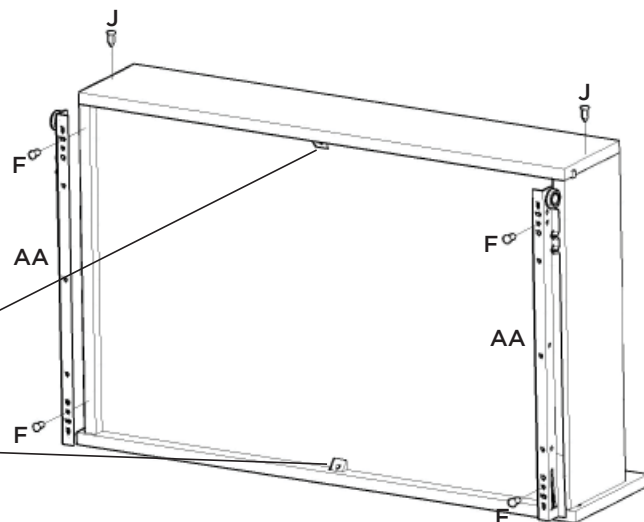

### SISTEMA DE MONTAGEM

O sistema de montagem dos produtos, funciona de acordo com a ordem crescente dos números indicados no desenho. Ex: 01, 02, 03, 04... até a conclusão da montagem.

3°

4°

Esta Travessa (21) deverá ser fixada 100mm para dentro dos painéis (18 e 19)

# Lista de Peças

Item	Caixa	Qty	Descrição	Medidas (mm)	Código das Peças
01	2/3	01	Rodapé Frontal	1969x65x15	03271351
02	1/3	01	Travessa do rodapé	457x65x15	03301360
03	2/3	01	Rodapé Traseiro	1969x65x15	03271352
04	2/3	01	Base	1969x500x15	03293186
05	1/3	01	Lateral esquerda	2195x500x15	03153259
06	2/3	01	Divisão	1621x400x15	03061421
07	2/3	01	Divisão da Gaveta	576x400x15	03061422
08	2/3	01	Tampo da gaveta	641x400x15	03293189
09	2/3	01	Chão do maleiro	1969x400x15	03293187
10	1/3	01	Ripa do maleiro	414x70x15	03250652
11	1/3	01	Lateral direita	2195x500x15	03153258
12	2/3	02	Prateleira	977x350x15	03221352
13	2/3	01	Tampo	1969x500x15	03293188
14	1/3	01	Fundo Superior	1991x436x3	03111604
15	1/3	04	Fundo	1643x494x3	03111603
16	1/3	01	Ripa lateral	326x54x25	03250653
17	1/3	01	Moldura lateral	2035x70x15	03161359
18	3/3	01	Painel Central	1060x991x12	03170765
19=23	3/3	02	Painel Inf Sup	991x477x12	03170767
20=24	1/3	02	Aplique	991x31x3	03010293
21	1/3	01	Travessa Interna de Porta	2030x80x12	03301359
22	3/3	01	Painel Central Espelho	1060x991x12	03170766
23=19	3/3	02	Painel Inf Sup	991x477x12	03170767
24=20	1/3	02	Aplique	991x31x3	03010293
25	1/3	02	Moldura Frontal	2023x70x15	03161358
26	1/3	01	Moldura Superior	1999x80x15	03161360
27	2/3	02	Frente de gaveta	592x145x12	03131226
28	2/3	04	Lado de gaveta	350x110x12	03140590
29	2/3	02	Fundo de gaveta recortado	562x361x3	03120520
30	1/3	09	Ripa de trás	575x110x12	03240696
31	3/3	01	Espelho	1050x350x3	03031790