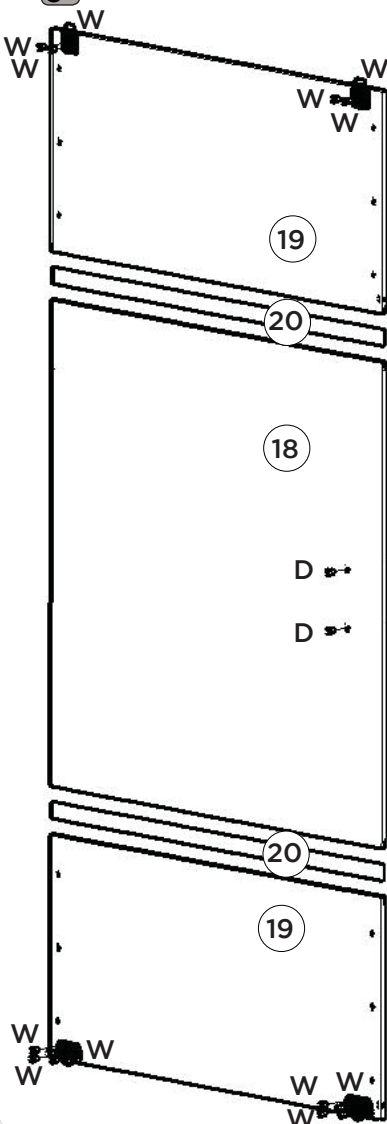

### SISTEMA DE MONTAGEM

O sistema de montagem dos produtos, funciona de acordo com a ordem crescente dos números indicados no desenho. Ex: 01, 02, 03, 04... até a conclusão da montagem.

3°

4°

Esta Travessa (21) deverá ser fixada 100mm para dentro dos painéis (18 e 19)

As Molduras Frontais (25) deverão estar alinhadas na parte inferior da Porta.

# Lista de Peças

Item	Caixa	Qty	Descrição	Medidas (mm)	Código das Peças
01	2/3	01	Rodapé Frontal	1969x65x15	03271351
02	1/3	01	Travessa do rodapé	457x65x15	03301360
03	2/3	01	Rodapé Traseiro	1969x65x15	03271352
04	2/3	01	Base	1969x500x15	03293186
05	1/3	01	Lateral esquerda	2195x500x15	03153259
06	2/3	01	Divisão	1621x400x15	03061421
07	2/3	01	Divisão da Gaveta	576x400x15	03061422
08	2/3	01	Tampo da gaveta	641x400x15	03293189
09	2/3	01	Chão do maleiro	1969x400x15	03293187
10	1/3	01	Ripa do maleiro	414x70x15	03250652
11	1/3	01	Lateral direita	2195x500x15	03153258
12	2/3	02	Prateleira	977x350x15	03221352
13	2/3	01	Tampo	1969x500x15	03293188
14	1/3	01	Fundo Superior	1991x436x3	03111604
15	1/3	04	Fundo	1643x494x3	03111603
16	1/3	01	Ripa lateral	326x54x25	03250653
17	1/3	01	Moldura lateral	2035x70x15	03161359
18	3/3	01	Painel Central	1060x991x12	03170765
19=23	3/3	02	Painel Inf Sup	991x477x12	03170767
20=24	1/3	02	Aplique	991x31x3	03010293
21	1/3	01	Travessa Interna de Porta	2030x80x12	03301359
22	3/3	01	Painel Central Espelho	1060x991x12	03170766
23=19	3/3	02	Painel Inf Sup	991x477x12	03170767
24=20	1/3	02	Aplique	991x31x3	03010293
25	1/3	02	Moldura Frontal	2023x70x15	03161358
26	1/3	01	Moldura Superior	1999x80x15	03161360
27	2/3	02	Frente de gaveta	592x145x12	03131226
28	2/3	04	Lado de gaveta	350x110x12	03140590
29	2/3	02	Fundo de gaveta recortado	562x361x3	03120520
30	1/3	09	Ripa de trás	575x110x12	03240696
31	3/3	01	Espelho	1050x350x3	03031790