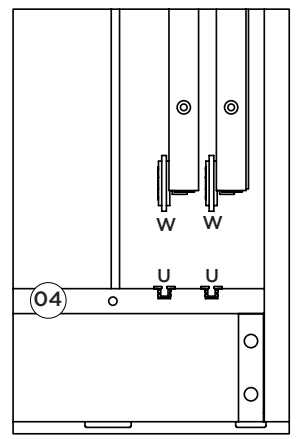

### SISTEMA DE MONTAGEM

O sistema de montagem dos produtos, funciona de acordo com a ordem crescente dos números indicados no desenho. Ex: 01, 02, 03, 04... até a conclusão da montagem.

3°

4°

Esta Travessa (21) deverá ser fixada 100mm para dentro dos painéis (18 e 19)

# Lista de Peças

Item	Caixa	Qty	Descrição	Medidas (mm)	Código das Peças
01	2/3	01	Rodapé Frontal	1969x65x15	03271351
02	1/3	01	Travessa do rodapé	457x65x15	03301360
03	2/3	01	Rodapé Traseiro	1969x65x15	03271352
04	2/3	01	Base	1969x500x15	03293186
05	1/3	01	Lateral esquerda	2195x500x15	03153259
06	2/3	01	Divisão	1621x400x15	03061421
07	2/3	01	Divisão da Gaveta	576x400x15	03061422
08	2/3	01	Tampo da gaveta	641x400x15	03293189
09	2/3	01	Chão do maleiro	1969x400x15	03293187
10	1/3	01	Ripa do maleiro	414x70x15	03250652
11	1/3	01	Lateral direita	2195x500x15	03153258
12	2/3	02	Prateleira	977x350x15	03221352
13	2/3	01	Tampo	1969x500x15	03293188
14	1/3	01	Fundo Superior	1991x436x3	03111604
15	1/3	04	Fundo	1643x494x3	03111603
16	1/3	01	Ripa lateral	326x54x25	03250653
17	1/3	01	Moldura lateral	2035x70x15	03161359
18	3/3	01	Painel Central	1060x991x12	03170765
19=23	3/3	02	Painel Inf Sup	991x477x12	03170767
20=24	1/3	02	Aplique	991x31x3	03010293
21	1/3	01	Travessa Interna de Porta	2030x80x12	03301359
22	3/3	01	Painel Central Espelho	1060x991x12	03170766
23=19	3/3	02	Painel Inf Sup	991x477x12	03170767
24=20	1/3	02	Aplique	991x31x3	03010293
25	1/3	02	Moldura Frontal	2023x70x15	03161358
26	1/3	01	Moldura Superior	1999x80x15	03161360
27	2/3	02	Frente de gaveta	592x145x12	03131226
28	2/3	04	Lado de gaveta	350x110x12	03140590
29	2/3	02	Fundo de gaveta recortado	562x361x3	03120520
30	1/3	09	Ripa de trás	575x110x12	03240696
31	3/3	01	Espelho	1050x350x3	03031790