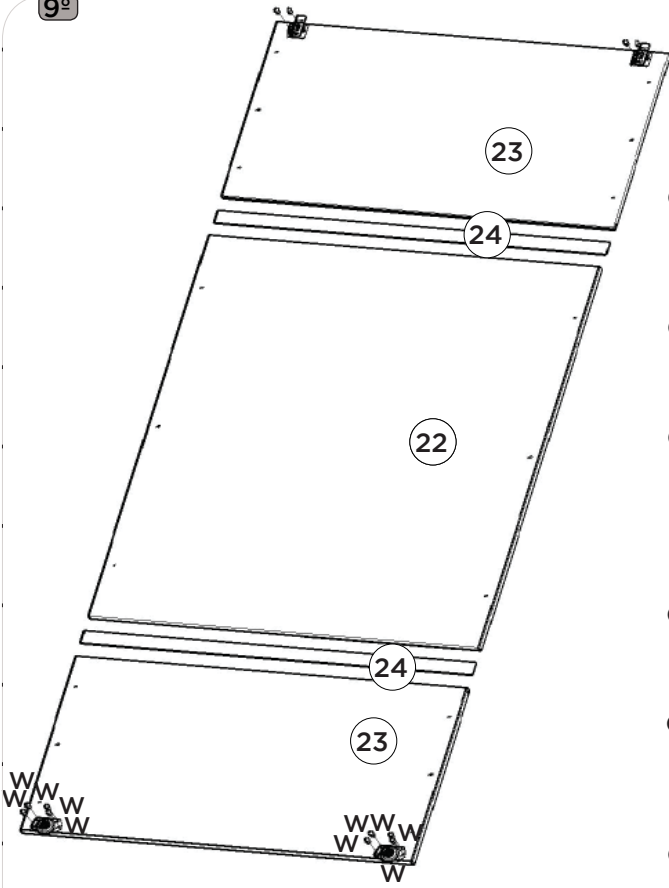

### SISTEMA DE MONTAGEM

O sistema de montagem dos produtos, funciona de acordo com a ordem crescente dos números indicados no desenho. Ex: 01, 02, 03, 04... até a conclusão da montagem.

3°

4°

Esta Travessa (21) deverá ser fixada 100mm para dentro dos painéis (18 e 19)

As Molduras Frontais (25) deverão estar alinhadas na parte inferior da Porta.

# Lista de Peças

Item	Caixa	Qty	Descrição	Medidas (mm)	Código das Peças
01	2/3	01	Rodapé Frontal	1969x65x15	03271351
02	1/3	01	Travessa do rodapé	457x65x15	03301360
03	2/3	01	Rodapé Traseiro	1969x65x15	03271352
04	2/3	01	Base	1969x500x15	03293186
05	1/3	01	Lateral esquerda	2195x500x15	03153259
06	2/3	01	Divisão	1621x400x15	03061421
07	2/3	01	Divisão da Gaveta	576x400x15	03061422
08	2/3	01	Tampo da gaveta	641x400x15	03293189
09	2/3	01	Chão do maleiro	1969x400x15	03293187
10	1/3	01	Ripa do maleiro	414x70x15	03250652
11	1/3	01	Lateral direita	2195x500x15	03153258
12	2/3	02	Prateleira	977x350x15	03221352
13	2/3	01	Tampo	1969x500x15	03293188
14	1/3	01	Fundo Superior	1991x436x3	03111604
15	1/3	04	Fundo	1643x494x3	03111603
16	1/3	01	Ripa lateral	326x54x25	03250653
17	1/3	01	Moldura lateral	2035x70x15	03161359
18	3/3	01	Painel Central	1060x991x12	03170765
19=23	3/3	02	Painel Inf Sup	991x477x12	03170767
20=24	1/3	02	Aplique	991x31x3	03010293
21	1/3	01	Travessa Interna de Porta	2030x80x12	03301359
22	3/3	01	Painel Central Espelho	1060x991x12	03170766
23=19	3/3	02	Painel Inf Sup	991x477x12	03170767
24=20	1/3	02	Aplique	991x31x3	03010293
25	1/3	02	Moldura Frontal	2023x70x15	03161358
26	1/3	01	Moldura Superior	1999x80x15	03161360
27	2/3	02	Frente de gaveta	592x145x12	03131226
28	2/3	04	Lado de gaveta	350x110x12	03140590
29	2/3	02	Fundo de gaveta recortado	562x361x3	03120520
30	1/3	09	Ripa de trás	575x110x12	03240696
31	3/3	01	Espelho	1050x350x3	03031790