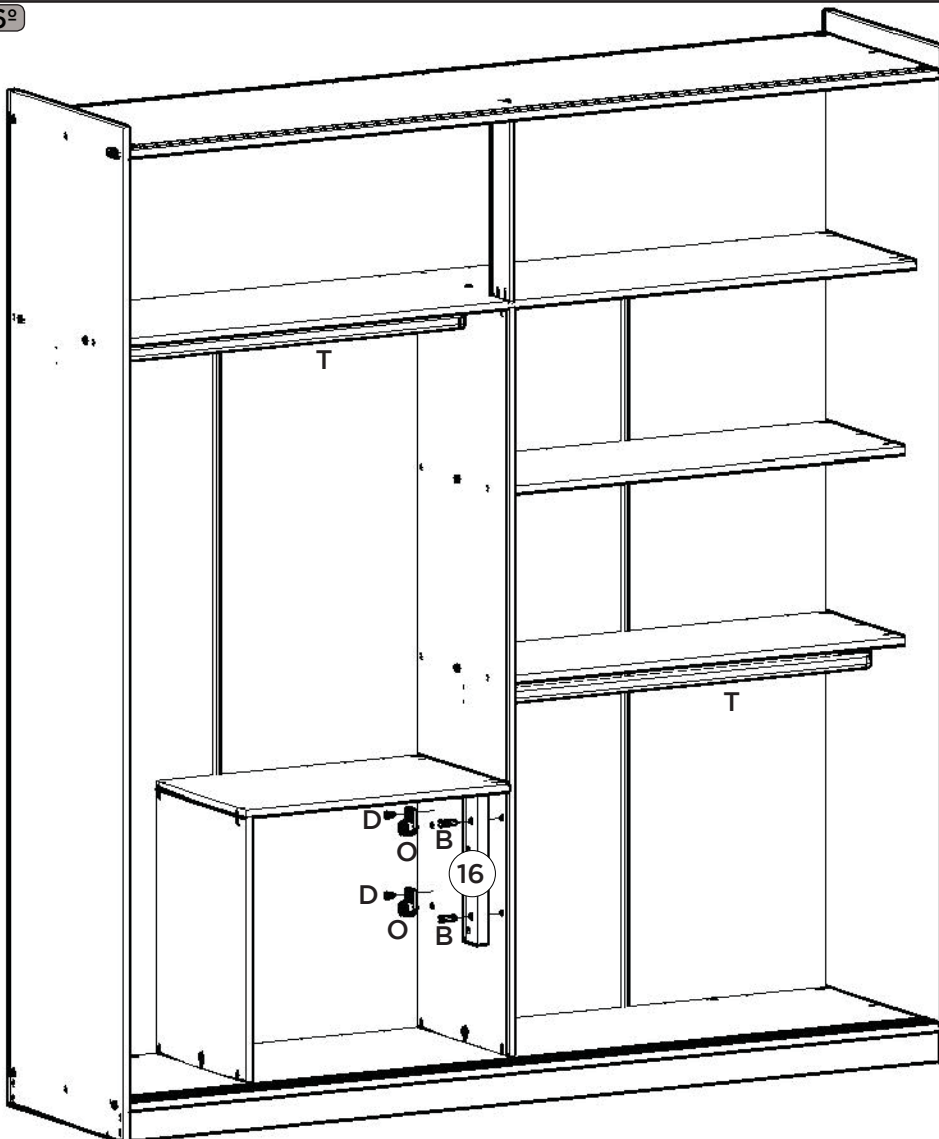

### SISTEMA DE MONTAGEM

O sistema de montagem dos produtos, funciona de acordo com a ordem crescente dos números indicados no desenho. Ex: 01, 02, 03, 04... até a conclusão da montagem.

3°

4°

Esta Travessa (21) deverá ser fixada 100mm para dentro dos painéis (18 e 19)

As Molduras Frontais (25) deverão estar alinhadas na parte inferior da Porta.

# Lista de Peças

Item	Caixa	Qty	Descrição	Medidas (mm)	Código das Peças
01	2/3	01	Rodapé Frontal	1969x65x15	03271351
02	1/3	01	Travessa do rodapé	457x65x15	03301360
03	2/3	01	Rodapé Traseiro	1969x65x15	03271352
04	2/3	01	Base	1969x500x15	03293186
05	1/3	01	Lateral esquerda	2195x500x15	03153259
06	2/3	01	Divisão	1621x400x15	03061421
07	2/3	01	Divisão da Gaveta	576x400x15	03061422
08	2/3	01	Tampo da gaveta	641x400x15	03293189
09	2/3	01	Chão do maleiro	1969x400x15	03293187
10	1/3	01	Ripa do maleiro	414x70x15	03250652
11	1/3	01	Lateral direita	2195x500x15	03153258
12	2/3	02	Prateleira	977x350x15	03221352
13	2/3	01	Tampo	1969x500x15	03293188
14	1/3	01	Fundo Superior	1991x436x3	03111604
15	1/3	04	Fundo	1643x494x3	03111603
16	1/3	01	Ripa lateral	326x54x25	03250653
17	1/3	01	Moldura lateral	2035x70x15	03161359
18	3/3	01	Painel Central	1060x991x12	03170765
19=23	3/3	02	Painel Inf Sup	991x477x12	03170767
20=24	1/3	02	Aplique	991x31x3	03010293
21	1/3	01	Travessa Interna de Porta	2030x80x12	03301359
22	3/3	01	Painel Central Espelho	1060x991x12	03170766
23=19	3/3	02	Painel Inf Sup	991x477x12	03170767
24=20	1/3	02	Aplique	991x31x3	03010293
25	1/3	02	Moldura Frontal	2023x70x15	03161358
26	1/3	01	Moldura Superior	1999x80x15	03161360
27	2/3	02	Frente de gaveta	592x145x12	03131226
28	2/3	04	Lado de gaveta	350x110x12	03140590
29	2/3	02	Fundo de gaveta recortado	562x361x3	03120520
30	1/3	09	Ripa de trás	575x110x12	03240696
31	3/3	01	Espelho	1050x350x3	03031790