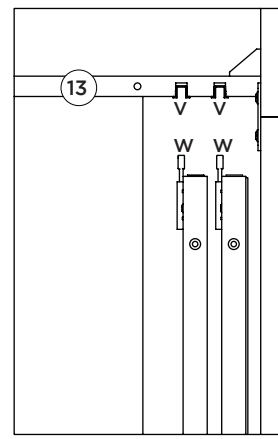

### SISTEMA DE MONTAGEM

O sistema de montagem dos produtos, funciona de acordo com a ordem crescente dos números indicados no desenho. Ex: 01, 02, 03, 04... até a conclusão da montagem.

3°

4°

Esta Travessa (21) deverá ser fixada 100mm para dentro dos painéis (18 e 19)

As Molduras Frontais (25) deverão estar alinhadas na parte inferior da Porta.

# Lista de Peças

Item	Caixa	Qty	Descrição	Medidas (mm)	Código das Peças
01	2/3	01	Rodapé Frontal	1969x65x15	03271351
02	1/3	01	Travessa do rodapé	457x65x15	03301360
03	2/3	01	Rodapé Traseiro	1969x65x15	03271352
04	2/3	01	Base	1969x500x15	03293186
05	1/3	01	Lateral esquerda	2195x500x15	03153259
06	2/3	01	Divisão	1621x400x15	03061421
07	2/3	01	Divisão da Gaveta	576x400x15	03061422
08	2/3	01	Tampo da gaveta	641x400x15	03293189
09	2/3	01	Chão do maleiro	1969x400x15	03293187
10	1/3	01	Ripa do maleiro	414x70x15	03250652
11	1/3	01	Lateral direita	2195x500x15	03153258
12	2/3	02	Prateleira	977x350x15	03221352
13	2/3	01	Tampo	1969x500x15	03293188
14	1/3	01	Fundo Superior	1991x436x3	03111604
15	1/3	04	Fundo	1643x494x3	03111603
16	1/3	01	Ripa lateral	326x54x25	03250653
17	1/3	01	Moldura lateral	2035x70x15	03161359
18	3/3	01	Painel Central	1060x991x12	03170765
19=23	3/3	02	Painel Inf Sup	991x477x12	03170767
20=24	1/3	02	Aplique	991x31x3	03010293
21	1/3	01	Travessa Interna de Porta	2030x80x12	03301359
22	3/3	01	Painel Central Espelho	1060x991x12	03170766
23=19	3/3	02	Painel Inf Sup	991x477x12	03170767
24=20	1/3	02	Aplique	991x31x3	03010293
25	1/3	02	Moldura Frontal	2023x70x15	03161358
26	1/3	01	Moldura Superior	1999x80x15	03161360
27	2/3	02	Frente de gaveta	592x145x12	03131226
28	2/3	04	Lado de gaveta	350x110x12	03140590
29	2/3	02	Fundo de gaveta recortado	562x361x3	03120520
30	1/3	09	Ripa de trás	575x110x12	03240696
31	3/3	01	Espelho	1050x350x3	03031790