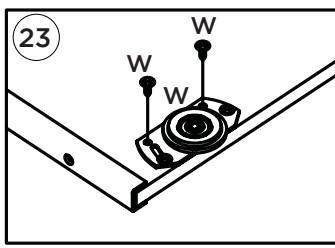

### SISTEMA DE MONTAGEM

O sistema de montagem dos produtos, funciona de acordo com a ordem crescente dos números indicados no desenho. Ex: 01, 02, 03, 04... até a conclusão da montagem.

3°

4°

Esta Travessa (21) deverá ser fixada 100mm para dentro dos painéis (18 e 19)

# Lista de Peças

Item	Caixa	Qty	Descrição	Medidas (mm)	Código das Peças
01	2/3	01	Rodapé Frontal	1969x65x15	03271351
02	1/3	01	Travessa do rodapé	457x65x15	03301360
03	2/3	01	Rodapé Traseiro	1969x65x15	03271352
04	2/3	01	Base	1969x500x15	03293186
05	1/3	01	Lateral esquerda	2195x500x15	03153259
06	2/3	01	Divisão	1621x400x15	03061421
07	2/3	01	Divisão da Gaveta	576x400x15	03061422
08	2/3	01	Tampo da gaveta	641x400x15	03293189
09	2/3	01	Chão do maleiro	1969x400x15	03293187
10	1/3	01	Ripa do maleiro	414x70x15	03250652
11	1/3	01	Lateral direita	2195x500x15	03153258
12	2/3	02	Prateleira	977x350x15	03221352
13	2/3	01	Tampo	1969x500x15	03293188
14	1/3	01	Fundo Superior	1991x436x3	03111604
15	1/3	04	Fundo	1643x494x3	03111603
16	1/3	01	Ripa lateral	326x54x25	03250653
17	1/3	01	Moldura lateral	2035x70x15	03161359
18	3/3	01	Painel Central	1060x991x12	03170765
19=23	3/3	02	Painel Inf Sup	991x477x12	03170767
20=24	1/3	02	Aplique	991x31x3	03010293
21	1/3	01	Travessa Interna de Porta	2030x80x12	03301359
22	3/3	01	Painel Central Espelho	1060x991x12	03170766
23=19	3/3	02	Painel Inf Sup	991x477x12	03170767
24=20	1/3	02	Aplique	991x31x3	03010293
25	1/3	02	Moldura Frontal	2023x70x15	03161358
26	1/3	01	Moldura Superior	1999x80x15	03161360
27	2/3	02	Frente de gaveta	592x145x12	03131226
28	2/3	04	Lado de gaveta	350x110x12	03140590
29	2/3	02	Fundo de gaveta recortado	562x361x3	03120520
30	1/3	09	Ripa de trás	575x110x12	03240696
31	3/3	01	Espelho	1050x350x3	03031790