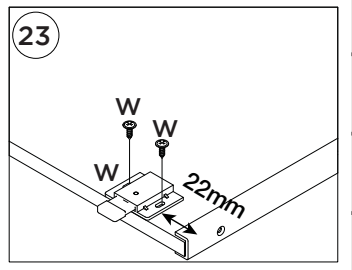

### SISTEMA DE MONTAGEM

O sistema de montagem dos produtos, funciona de acordo com a ordem crescente dos números indicados no desenho. Ex: 01, 02, 03, 04... até a conclusão da montagem.

3°

4°

Esta Travessa (21) deverá ser fixada 100mm para dentro dos painéis (18 e 19)

# Lista de Peças

Item	Caixa	Qty	Descrição	Medidas (mm)	Código das Peças
01	2/3	01	Rodapé Frontal	1969x65x15	03271351
02	1/3	01	Travessa do rodapé	457x65x15	03301360
03	2/3	01	Rodapé Traseiro	1969x65x15	03271352
04	2/3	01	Base	1969x500x15	03293186
05	1/3	01	Lateral esquerda	2195x500x15	03153259
06	2/3	01	Divisão	1621x400x15	03061421
07	2/3	01	Divisão da Gaveta	576x400x15	03061422
08	2/3	01	Tampo da gaveta	641x400x15	03293189
09	2/3	01	Chão do maleiro	1969x400x15	03293187
10	1/3	01	Ripa do maleiro	414x70x15	03250652
11	1/3	01	Lateral direita	2195x500x15	03153258
12	2/3	02	Prateleira	977x350x15	03221352
13	2/3	01	Tampo	1969x500x15	03293188
14	1/3	01	Fundo Superior	1991x436x3	03111604
15	1/3	04	Fundo	1643x494x3	03111603
16	1/3	01	Ripa lateral	326x54x25	03250653
17	1/3	01	Moldura lateral	2035x70x15	03161359
18	3/3	01	Painel Central	1060x991x12	03170765
19=23	3/3	02	Painel Inf Sup	991x477x12	03170767
20=24	1/3	02	Aplique	991x31x3	03010293
21	1/3	01	Travessa Interna de Porta	2030x80x12	03301359
22	3/3	01	Painel Central Espelho	1060x991x12	03170766
23=19	3/3	02	Painel Inf Sup	991x477x12	03170767
24=20	1/3	02	Aplique	991x31x3	03010293
25	1/3	02	Moldura Frontal	2023x70x15	03161358
26	1/3	01	Moldura Superior	1999x80x15	03161360
27	2/3	02	Frente de gaveta	592x145x12	03131226
28	2/3	04	Lado de gaveta	350x110x12	03140590
29	2/3	02	Fundo de gaveta recortado	562x361x3	03120520
30	1/3	09	Ripa de trás	575x110x12	03240696
31	3/3	01	Espelho	1050x350x3	03031790