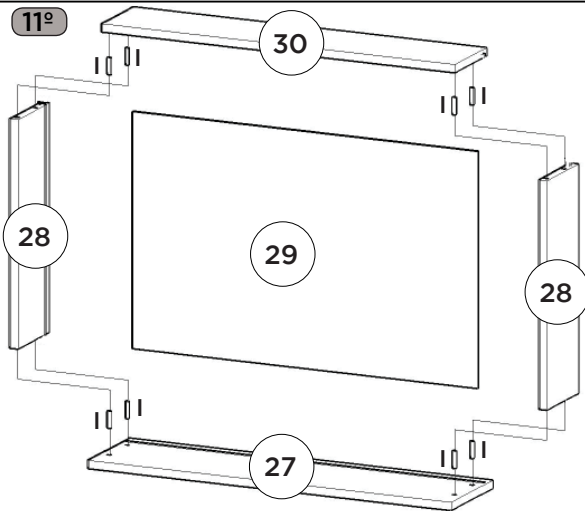

### SISTEMA DE MONTAGEM

O sistema de montagem dos produtos, funciona de acordo com a ordem crescente dos números indicados no desenho. Ex: 01, 02, 03, 04... até a conclusão da montagem.

3°

4°

Esta Travessa (21) deverá ser fixada 100mm para dentro dos painéis (18 e 19)

As Molduras Frontais (25) deverão estar alinhadas na parte inferior da Porta.

# Lista de Peças

Item	Caixa	Qty	Descrição	Medidas (mm)	Código das Peças
01	2/3	01	Rodapé Frontal	1969x65x15	03271351
02	1/3	01	Travessa do rodapé	457x65x15	03301360
03	2/3	01	Rodapé Traseiro	1969x65x15	03271352
04	2/3	01	Base	1969x500x15	03293186
05	1/3	01	Lateral esquerda	2195x500x15	03153259
06	2/3	01	Divisão	1621x400x15	03061421
07	2/3	01	Divisão da Gaveta	576x400x15	03061422
08	2/3	01	Tampo da gaveta	641x400x15	03293189
09	2/3	01	Chão do maleiro	1969x400x15	03293187
10	1/3	01	Ripa do maleiro	414x70x15	03250652
11	1/3	01	Lateral direita	2195x500x15	03153258
12	2/3	02	Prateleira	977x350x15	03221352
13	2/3	01	Tampo	1969x500x15	03293188
14	1/3	01	Fundo Superior	1991x436x3	03111604
15	1/3	04	Fundo	1643x494x3	03111603
16	1/3	01	Ripa lateral	326x54x25	03250653
17	1/3	01	Moldura lateral	2035x70x15	03161359
18	3/3	01	Painel Central	1060x991x12	03170765
19=23	3/3	02	Painel Inf Sup	991x477x12	03170767
20=24	1/3	02	Aplique	991x31x3	03010293
21	1/3	01	Travessa Interna de Porta	2030x80x12	03301359
22	3/3	01	Painel Central Espelho	1060x991x12	03170766
23=19	3/3	02	Painel Inf Sup	991x477x12	03170767
24=20	1/3	02	Aplique	991x31x3	03010293
25	1/3	02	Moldura Frontal	2023x70x15	03161358
26	1/3	01	Moldura Superior	1999x80x15	03161360
27	2/3	02	Frente de gaveta	592x145x12	03131226
28	2/3	04	Lado de gaveta	350x110x12	03140590
29	2/3	02	Fundo de gaveta recortado	562x361x3	03120520
30	1/3	09	Ripa de trás	575x110x12	03240696
31	3/3	01	Espelho	1050x350x3	03031790