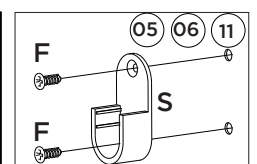

### SISTEMA DE MONTAGEM

O sistema de montagem dos produtos, funciona de acordo com a ordem crescente dos números indicados no desenho. Ex: 01, 02, 03, 04... até a conclusão da montagem.

3°

4°

Esta Travessa (21) deverá ser fixada 100mm para dentro dos painéis (18 e 19)

# Lista de Peças

Item	Caixa	Qty	Descrição	Medidas (mm)	Código das Peças
01	2/3	01	Rodapé Frontal	1969x65x15	03271351
02	1/3	01	Travessa do rodapé	457x65x15	03301360
03	2/3	01	Rodapé Traseiro	1969x65x15	03271352
04	2/3	01	Base	1969x500x15	03293186
05	1/3	01	Lateral esquerda	2195x500x15	03153259
06	2/3	01	Divisão	1621x400x15	03061421
07	2/3	01	Divisão da Gaveta	576x400x15	03061422
08	2/3	01	Tampo da gaveta	641x400x15	03293189
09	2/3	01	Chão do maleiro	1969x400x15	03293187
10	1/3	01	Ripa do maleiro	414x70x15	03250652
11	1/3	01	Lateral direita	2195x500x15	03153258
12	2/3	02	Prateleira	977x350x15	03221352
13	2/3	01	Tampo	1969x500x15	03293188
14	1/3	01	Fundo Superior	1991x436x3	03111604
15	1/3	04	Fundo	1643x494x3	03111603
16	1/3	01	Ripa lateral	326x54x25	03250653
17	1/3	01	Moldura lateral	2035x70x15	03161359
18	3/3	01	Painel Central	1060x991x12	03170765
19=23	3/3	02	Painel Inf Sup	991x477x12	03170767
20=24	1/3	02	Aplique	991x31x3	03010293
21	1/3	01	Travessa Interna de Porta	2030x80x12	03301359
22	3/3	01	Painel Central Espelho	1060x991x12	03170766
23=19	3/3	02	Painel Inf Sup	991x477x12	03170767
24=20	1/3	02	Aplique	991x31x3	03010293
25	1/3	02	Moldura Frontal	2023x70x15	03161358
26	1/3	01	Moldura Superior	1999x80x15	03161360
27	2/3	02	Frente de gaveta	592x145x12	03131226
28	2/3	04	Lado de gaveta	350x110x12	03140590
29	2/3	02	Fundo de gaveta recortado	562x361x3	03120520
30	1/3	09	Ripa de trás	575x110x12	03240696
31	3/3	01	Espelho	1050x350x3	03031790