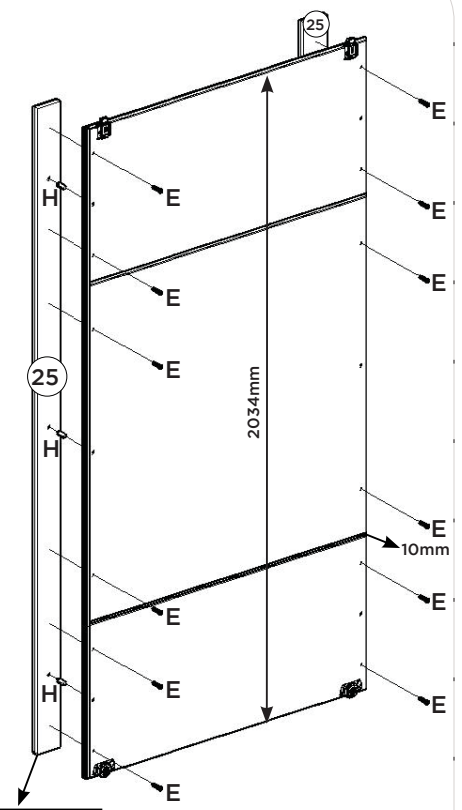

### SISTEMA DE MONTAGEM

O sistema de montagem dos produtos, funciona de acordo com a ordem crescente dos números indicados no desenho. Ex: 01, 02, 03, 04... até a conclusão da montagem.

3°

4°

Esta Travessa (21) deverá ser fixada 100mm para dentro dos painéis (18 e 19)

# Lista de Peças

Item	Caixa	Qty	Descrição	Medidas (mm)	Código das Peças
01	2/3	01	Rodapé Frontal	1969x65x15	03271351
02	1/3	01	Travessa do rodapé	457x65x15	03301360
03	2/3	01	Rodapé Traseiro	1969x65x15	03271352
04	2/3	01	Base	1969x500x15	03293186
05	1/3	01	Lateral esquerda	2195x500x15	03153259
06	2/3	01	Divisão	1621x400x15	03061421
07	2/3	01	Divisão da Gaveta	576x400x15	03061422
08	2/3	01	Tampo da gaveta	641x400x15	03293189
09	2/3	01	Chão do maleiro	1969x400x15	03293187
10	1/3	01	Ripa do maleiro	414x70x15	03250652
11	1/3	01	Lateral direita	2195x500x15	03153258
12	2/3	02	Prateleira	977x350x15	03221352
13	2/3	01	Tampo	1969x500x15	03293188
14	1/3	01	Fundo Superior	1991x436x3	03111604
15	1/3	04	Fundo	1643x494x3	03111603
16	1/3	01	Ripa lateral	326x54x25	03250653
17	1/3	01	Moldura lateral	2035x70x15	03161359
18	3/3	01	Painel Central	1060x991x12	03170765
19=23	3/3	02	Painel Inf Sup	991x477x12	03170767
20=24	1/3	02	Aplique	991x31x3	03010293
21	1/3	01	Travessa Interna de Porta	2030x80x12	03301359
22	3/3	01	Painel Central Espelho	1060x991x12	03170766
23=19	3/3	02	Painel Inf Sup	991x477x12	03170767
24=20	1/3	02	Aplique	991x31x3	03010293
25	1/3	02	Moldura Frontal	2023x70x15	03161358
26	1/3	01	Moldura Superior	1999x80x15	03161360
27	2/3	02	Frente de gaveta	592x145x12	03131226
28	2/3	04	Lado de gaveta	350x110x12	03140590
29	2/3	02	Fundo de gaveta recortado	562x361x3	03120520
30	1/3	09	Ripa de trás	575x110x12	03240696
31	3/3	01	Espelho	1050x350x3	03031790