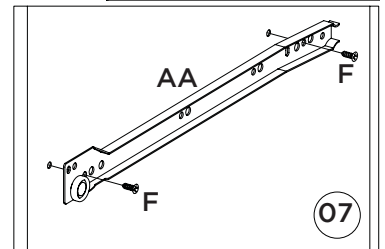

### SISTEMA DE MONTAGEM

O sistema de montagem dos produtos, funciona de acordo com a ordem crescente dos números indicados no desenho. Ex: 01, 02, 03, 04... até a conclusão da montagem.

3°

4°

Esta Travessa (21) deverá ser fixada 100mm para dentro dos painéis (18 e 19)

# Lista de Peças

Item	Caixa	Qty	Descrição	Medidas (mm)	Código das Peças
01	2/3	01	Rodapé Frontal	1969x65x15	03271351
02	1/3	01	Travessa do rodapé	457x65x15	03301360
03	2/3	01	Rodapé Traseiro	1969x65x15	03271352
04	2/3	01	Base	1969x500x15	03293186
05	1/3	01	Lateral esquerda	2195x500x15	03153259
06	2/3	01	Divisão	1621x400x15	03061421
07	2/3	01	Divisão da Gaveta	576x400x15	03061422
08	2/3	01	Tampo da gaveta	641x400x15	03293189
09	2/3	01	Chão do maleiro	1969x400x15	03293187
10	1/3	01	Ripa do maleiro	414x70x15	03250652
11	1/3	01	Lateral direita	2195x500x15	03153258
12	2/3	02	Prateleira	977x350x15	03221352
13	2/3	01	Tampo	1969x500x15	03293188
14	1/3	01	Fundo Superior	1991x436x3	03111604
15	1/3	04	Fundo	1643x494x3	03111603
16	1/3	01	Ripa lateral	326x54x25	03250653
17	1/3	01	Moldura lateral	2035x70x15	03161359
18	3/3	01	Painel Central	1060x991x12	03170765
19=23	3/3	02	Painel Inf Sup	991x477x12	03170767
20=24	1/3	02	Aplique	991x31x3	03010293
21	1/3	01	Travessa Interna de Porta	2030x80x12	03301359
22	3/3	01	Painel Central Espelho	1060x991x12	03170766
23=19	3/3	02	Painel Inf Sup	991x477x12	03170767
24=20	1/3	02	Aplique	991x31x3	03010293
25	1/3	02	Moldura Frontal	2023x70x15	03161358
26	1/3	01	Moldura Superior	1999x80x15	03161360
27	2/3	02	Frente de gaveta	592x145x12	03131226
28	2/3	04	Lado de gaveta	350x110x12	03140590
29	2/3	02	Fundo de gaveta recortado	562x361x3	03120520
30	1/3	09	Ripa de trás	575x110x12	03240696
31	3/3	01	Espelho	1050x350x3	03031790