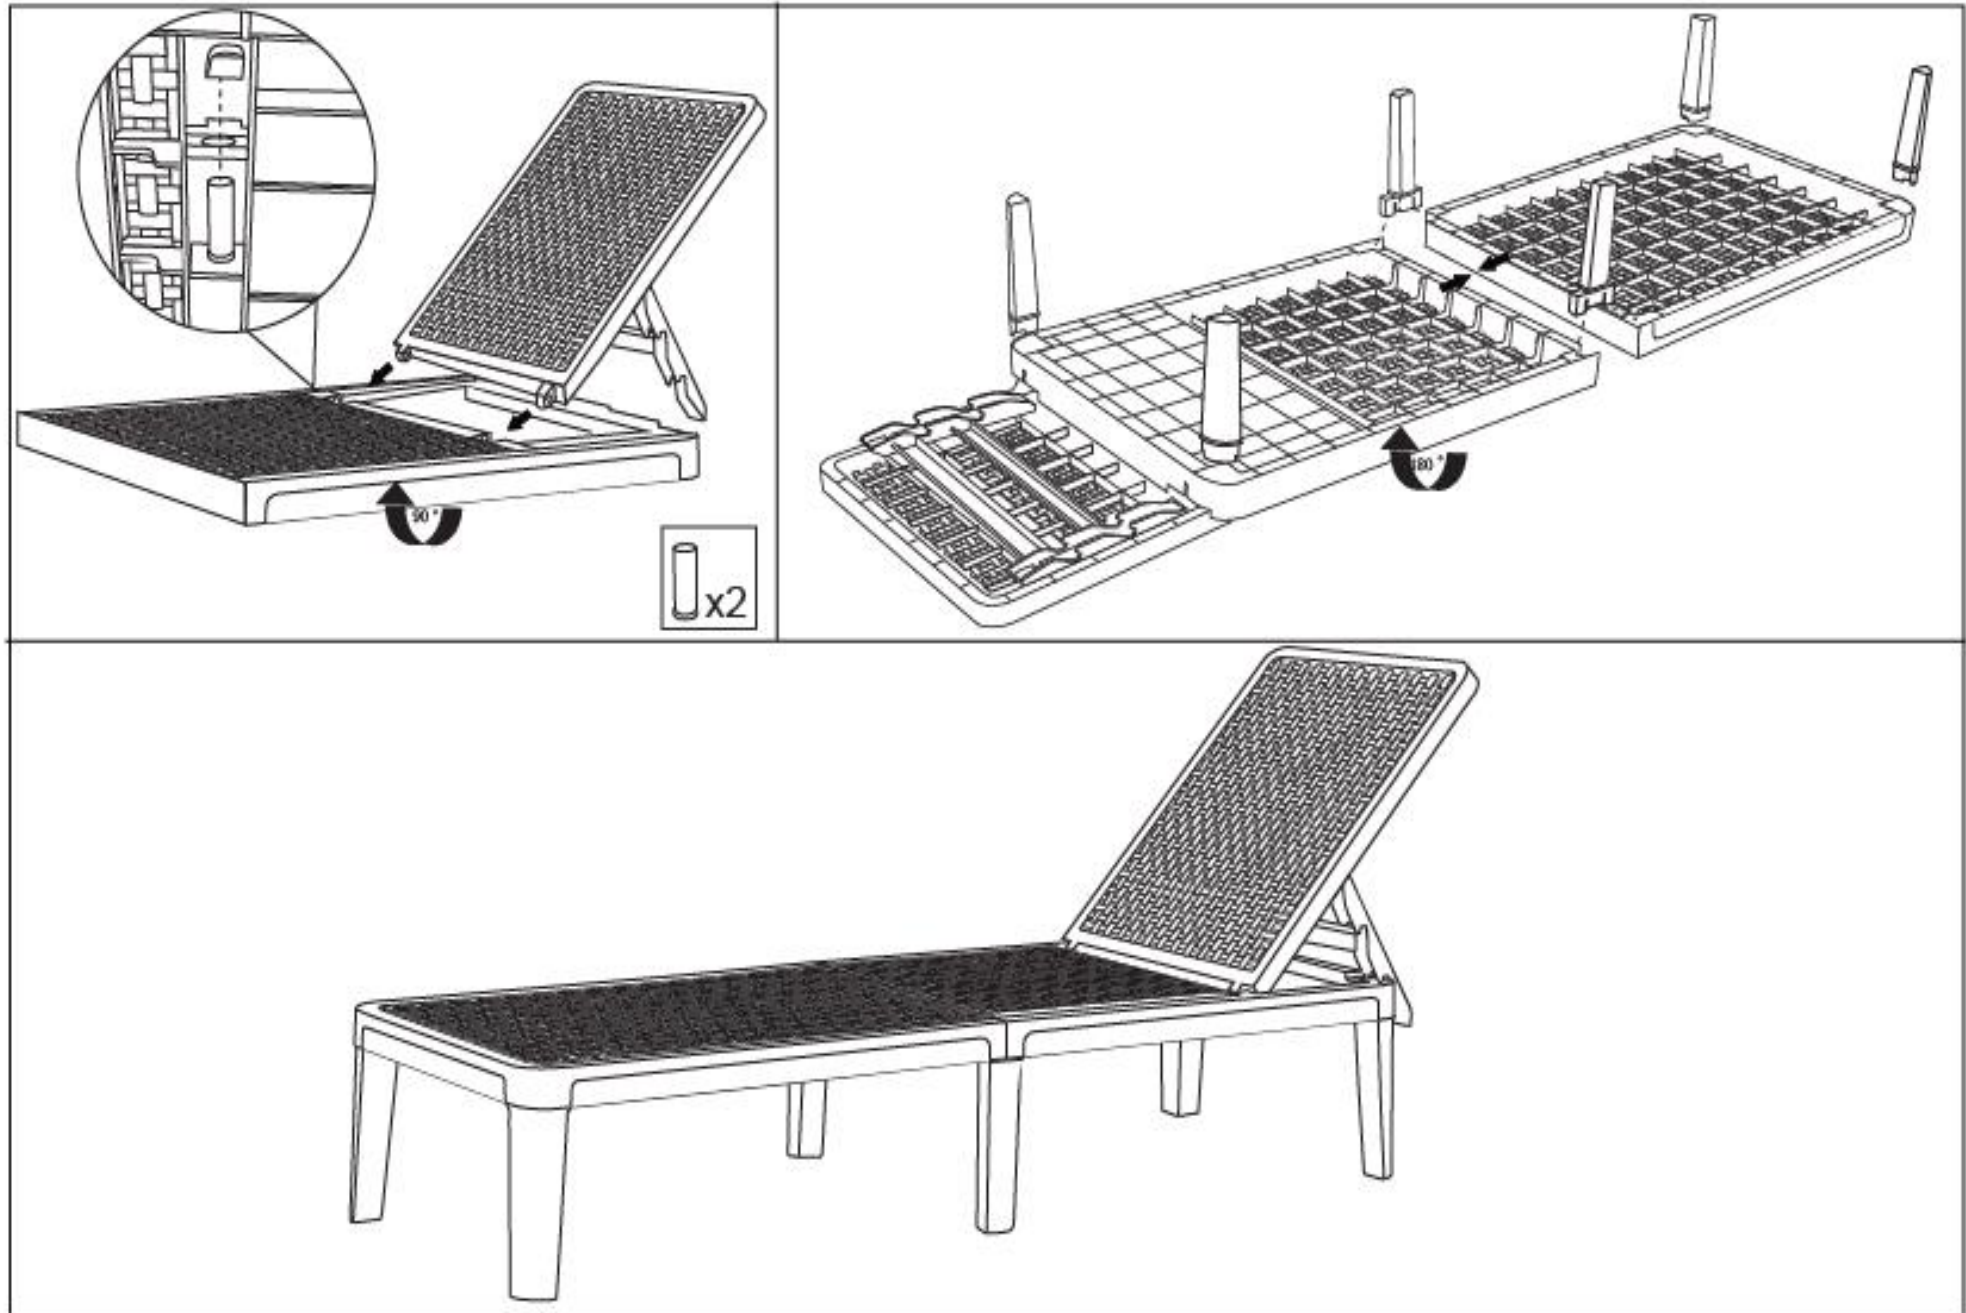

MANUAL DE INSTRUÇÕES

RECOMENDAÇÕES

Pode ser usado em áreas externas. Após o uso, guardar o móvel limpo e seco em área coberta e ventilada. A proteção UV ameniza a descoloração provocado pelo sol no produto, apenas por um determinado tempo. O uso contínuo em áreas externas pode alterar as características originais do produto. Sugerimos apertar os parafusos periodicamente. Não exceder a capacidade de peso de 120kg.

MANUTENÇÃO E LIMPEZA

Manutenção e limpeza: limpar com pano macio umedecido em solução de água e sabão neutro e secar em seguida. Não utilizar produtos químicos ou abrasivos.

ESPREGUIÇADEIRA OCEANA

COMPONENTES e INSTRUÇÕES DE MONTAGEM