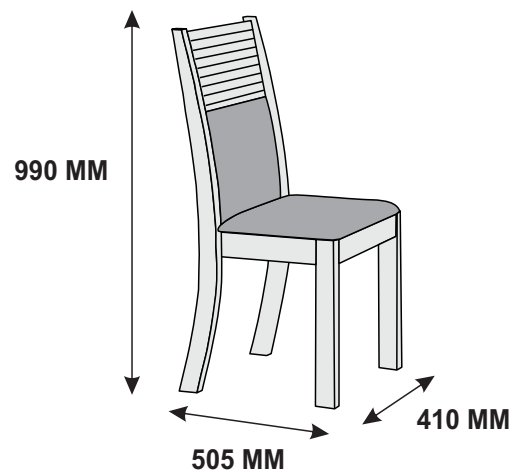

## CADEIRA HAVAI

### CÓD. 5981

CÓDIGO	Nº	DESCRIÇÃO	QT.	YpÊ RÚSTICO	MALBEC	IMBUIA MEL		
5991	01	PÉ TRASEIRO DIREITO	02	5991	5991	5991		
5993	01A	PÉ TRASEIRO ESQUERDO	02	5993	5993	5993		
5990	02	PÉ FRONTAL CADEIRA	04	5990	5990	5990		
5989	03	PINÁZIO LATERAL	04	5989	5989	5989		
5991	04	PINÁZIO FRONTAL	02	5991	5991	5991		
5988	05	PINÁZIO TRASEIRO	02	5988	5988	5988		
5996	06	ENCOSTO ESTOFADO	02	5996	5996	5996		
5987	07	PINÁZIO SUPERIOR	02	5987	5987	5987		
5995	08	ASSENTO ESTOFADO	02	5995	5995	5995		
-----	09	KIT FERRAGEM	01	6002	6001	5952		