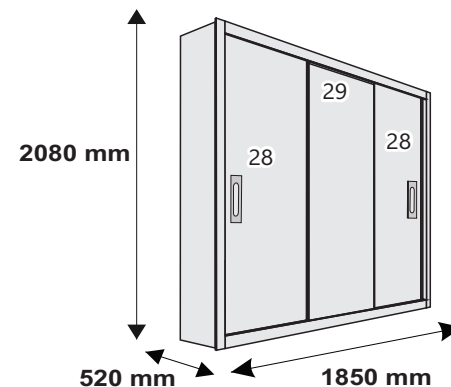

04 UN
Suporte Prateleira 6 x 8

06 UN
Cantoneira Plastica

Roldanas Superiores

Suporte Cabide 04 UN
04 PAR
Par de Corrediça

Roldanas Inferiores

siena móveis

www.madeiramadeira.com.br

Roupeiro Space

Código 8471

CÓDIGO	Nº	DESCRIÇÃO	QT.	CANELA	IMBUÍIA MEL	BRANCO	YPÊ RUSTICO	
7937	01	RODAPÉ FRONTAL	01	7937	7937	7937	7937	
7939	02	RODAPÉ TRASEIRO	01	7939	7939	7939	7939	
7941	03	RODAPÉ CENTRAL	02	7941	7941	7941	7941	
7936	04	BASE ROUPEIRO	01	7936	7936	7936	7936	
7943	05	DIVISÃO CENTRAL	01	7943	7943	7943	7943	
7942	06	DIVISÃO GAVETEIRO	02	7942	7942	7942	7942	
7950	07	LATERAL ESQUERDA	01	7950	7950	7950	7950	
7944	08	PRATELEIRA MAIOR	02	7944	7944	7944	7944	
7949	09	LATERAL DIREITA	01	7949	7949	7949	7949	
7945	10	PRATELEIRA MENOR	01	7945	7945	7945	7945	
7946	11	TAMPO MALEIRO	01	7946	7946	7946	7946	
7947	12	DIVISÃO MALEIRO	01	7947	7947	7947	7947	
7948	13	TAMPO SUPERIOR	01	7948	7948	7948	7948	
7954	14	MOLDURA SUPERIOR	01	7954	7954	7954	7954	
7951	15	MOLDURA LATERAL	02	7951	7951	7951	7951	
7956	16	DISTANCIADOR DE GAVETA	08	7956	7956	7956	7956	
1069	17	CABIDEIRO	01	1069	1069	1069	1069	
8062	18	CALCEIRO	01	8062	8062	8062	8062	
7958	19	FRENTE DE GAVETA	04	7958	7958	7958	7958	
7960	20	LATERAL ESQUERDA GAVETA	04	7960	7960	7960	7960	
7961	21	LATERAL DIREITA GAVETA	04	7961	7961	7961	7961	
7964	22	FUNDO DE GAVETA	04	7964	7964	7964	7964	
7962	23	TRASEIRO DE GAVETA	04	7962	7962	7962	7962	
8056	24	TRILHO INFERIOR	01	8056	8056	8056	8056	
8055	25	TRILHO SUPERIOR	02	8055	8055	8055	8055	
8057	26	PERFIL ARREMATE	04	8057	8057	8057	8057	
-----	27	KIT FERRAGEM	01	8036	8054	8052	8053	
7966	28	PORTA LATERAL	02	7966	7966	7966	7966	
8048	29	PORTA CENTRAL	01	8048	8048	8048	8048	