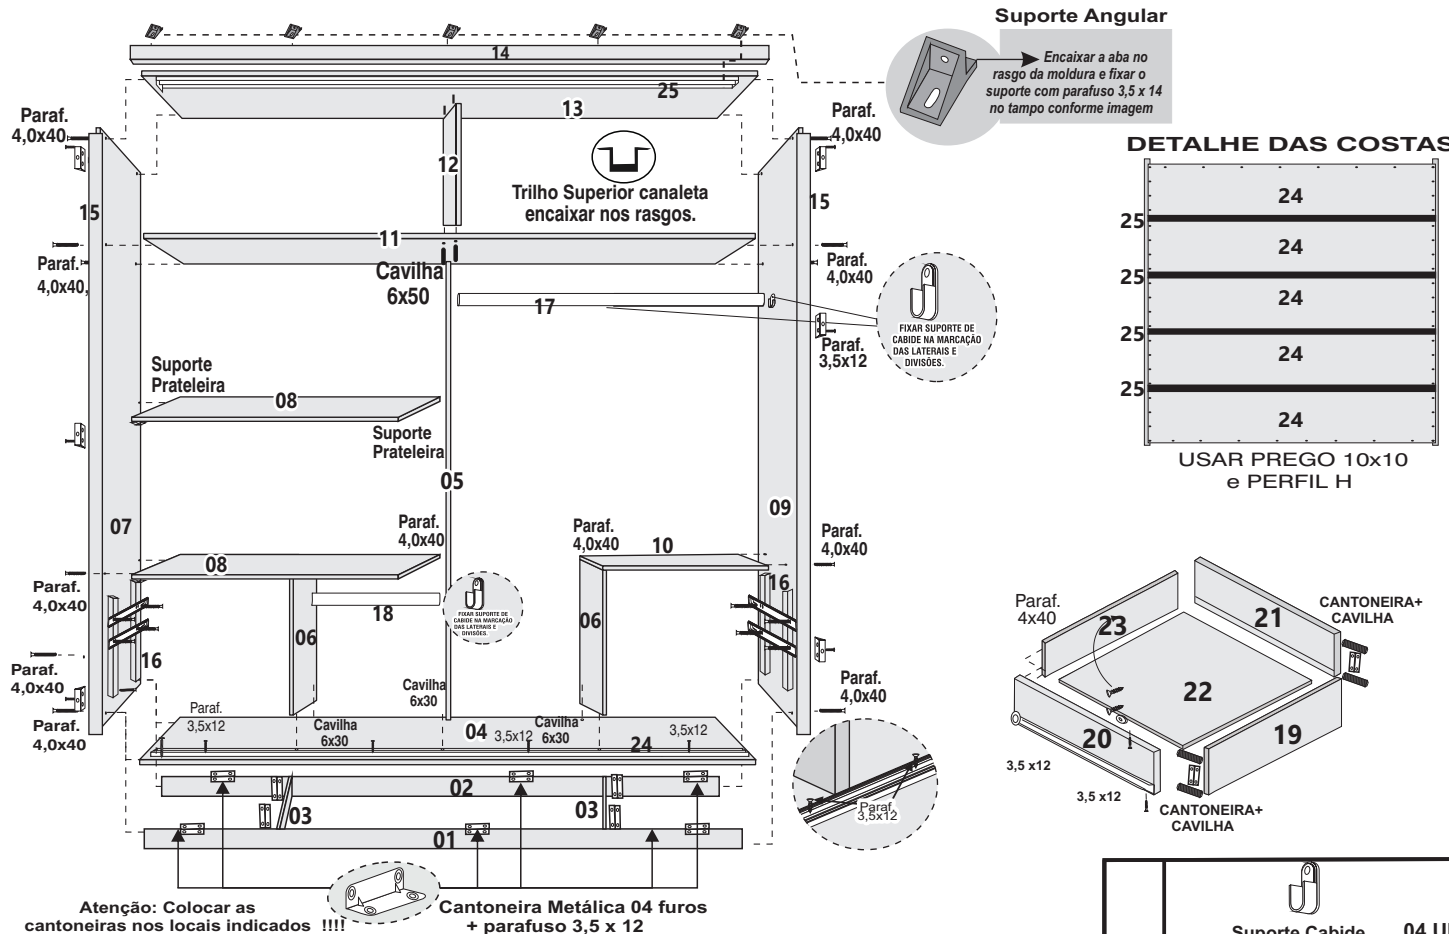

ROUPEIRO SPACE

ESQUEMA DE MONTAGEM

10/07/2017

Ferramentas
Necessárias:

	Suporte Angular	05 UN
	Sapata	10 UN
	Prego 10 x 10 (fixar nas costas)	85 UN
	Parafuso 3,5 x 35 (FIXAR NO DISTANCIADOR)	16 UN
	Parafuso 3,5 x 12	194 UN
	Parafuso 4,0 x 40 (Montagem Gaveta e Divisórias)	44 UN
	Cavilha 6 x 30	22 UN
	Cantoneira 04 Furos	18 UN
	Cavilha 6 x 50	02 UN

Código 8471

CÓDIGO	Nº	DESCRIÇÃO	QT.	CANELA	IMBUÍIA MEL	BRANCO	YPÊ RUSTICO	
7937	01	RODAPÉ FRONTAL	01	7937	7937	7937	7937	
7939	02	RODAPÉ TRASEIRO	01	7939	7939	7939	7939	
7941	03	RODAPÉ CENTRAL	02	7941	7941	7941	7941	
7936	04	BASE ROUPEIRO	01	7936	7936	7936	7936	
7943	05	DIVISÃO CENTRAL	01	7943	7943	7943	7943	
7942	06	DIVISÃO GAVETEIRO	02	7942	7942	7942	7942	
7950	07	LATERAL ESQUERDA	01	7950	7950	7950	7950	
7944	08	PRATELEIRA MAIOR	02	7944	7944	7944	7944	
7949	09	LATERAL DIREITA	01	7949	7949	7949	7949	
7945	10	PRATELEIRA MENOR	01	7945	7945	7945	7945	
7946	11	TAMPO MALEIRO	01	7946	7946	7946	7946	
7947	12	DIVISÃO MALEIRO	01	7947	7947	7947	7947	
7948	13	TAMPO SUPERIOR	01	7948	7948	7948	7948	
7954	14	MOLDURA SUPERIOR	01	7954	7954	7954	7954	
7951	15	MOLDURA LATERAL	02	7951	7951	7951	7951	
7956	16	DISTANCIADOR DE GAVETA	08	7956	7956	7956	7956	
1069	17	CABIDEIRO	01	1069	1069	1069	1069	
8062	18	CALCEIRO	01	8062	8062	8062	8062	
7958	19	FRENTE DE GAVETA	04	7958	7958	7958	7958	
7960	20	LATERAL ESQUERDA GAVETA	04	7960	7960	7960	7960	
7961	21	LATERAL DIREITA GAVETA	04	7961	7961	7961	7961	
7964	22	FUNDO DE GAVETA	04	7964	7964	7964	7964	
7962	23	TRASEIRO DE GAVETA	04	7962	7962	7962	7962	
8056	24	TRILHO INFERIOR	01	8056	8056	8056	8056	
8055	25	TRILHO SUPERIOR	02	8055	8055	8055	8055	
8057	26	PERFIL ARREMATE	04	8057	8057	8057	8057	
-----	27	KIT FERRAGEM	01	8036	8054	8052	8053	
7966	28	PORTA LATERAL	02	7966	7966	7966	7966	
8048	29	PORTA CENTRAL	01	8048	8048	8048	8048	