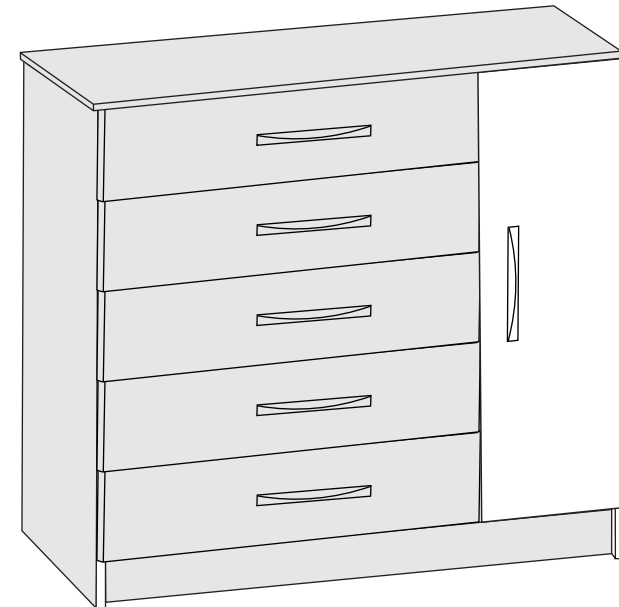

MANUAL DE MONTAGEM
INSTRUCCIONES DE ARMADO
ASSEMBLY INSTRUCTIONS

Cômoda Sapateira
Ref. 215 / 151

FERRAMENTAS NECESSÁRIAS
HERRAMIENTAS NECESÁRIAS
TOOLS NECESSARY