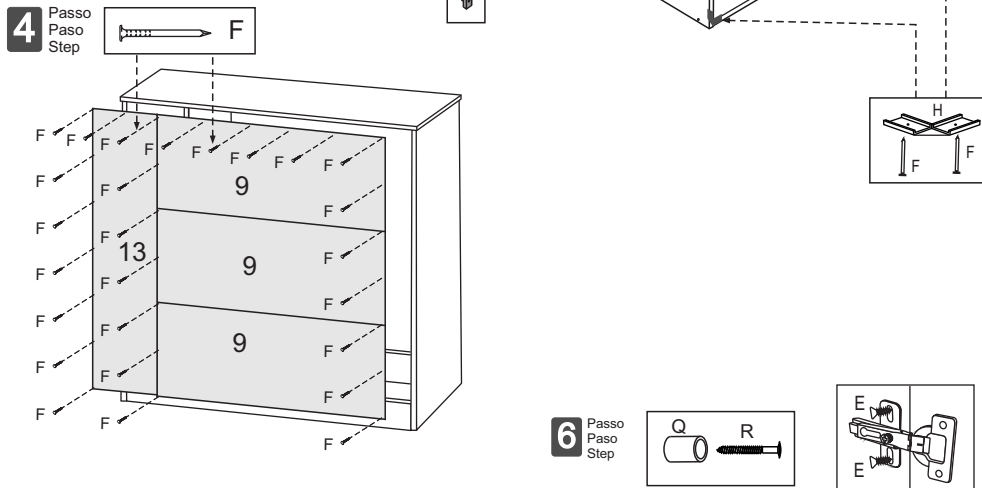

MANUAL DE MONTAGEM
INSTRUCCIONES DE ARMADO
ASSEMBLY INSTRUCTIONS

Cômoda Sapateira
Ref. 215 / 151

FERRAMENTAS NECESSÁRIAS
HERRAMIENTAS NECESÁRIAS
TOOLS NECESSARY