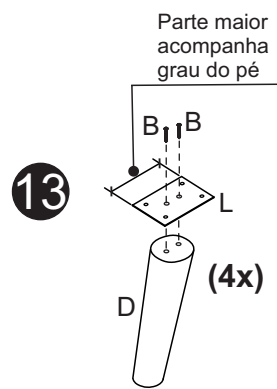

A		6x30	18
B		4,0x40	39
C		Cantoneira metal 22x22	07
D		Pé palito madeira 170mm	04
E		Bisnaga de cola	01
G		3,5x14	24
H		3,5x30	03
J		300mm	01
L		Chapa fixação 55x80 cm	04
M		13x15	04
N		6x50	12
P		4,0x16	16

## Montagem Gaveta