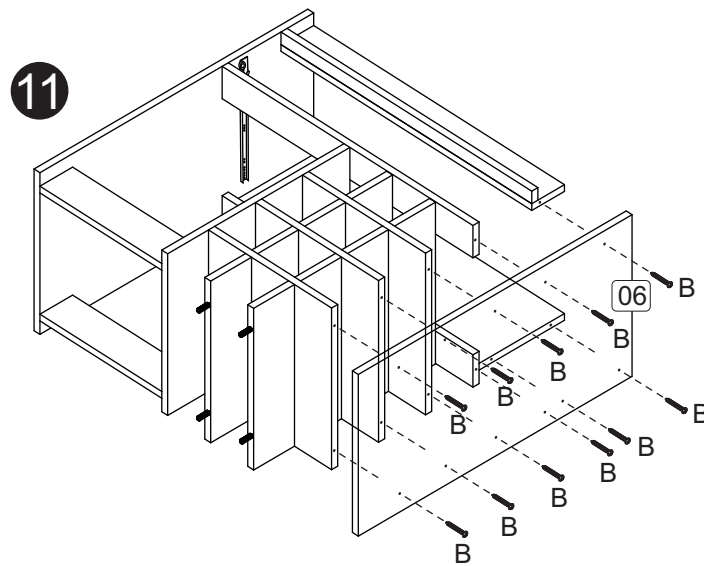

A		6x30	18
B		4,0x40	39
C		Cantoneira metal 22x22	07
D		Pé palito madeira 170mm	04
E		Bisnaga de cola	01
G		3,5x14	24
H		3,5x30	03
J		300mm	01
L		Chapa fixação 55x80 cm	04
M		13x15	04
N		6x50	12
P		4,0x16	16

## Montagem Gaveta