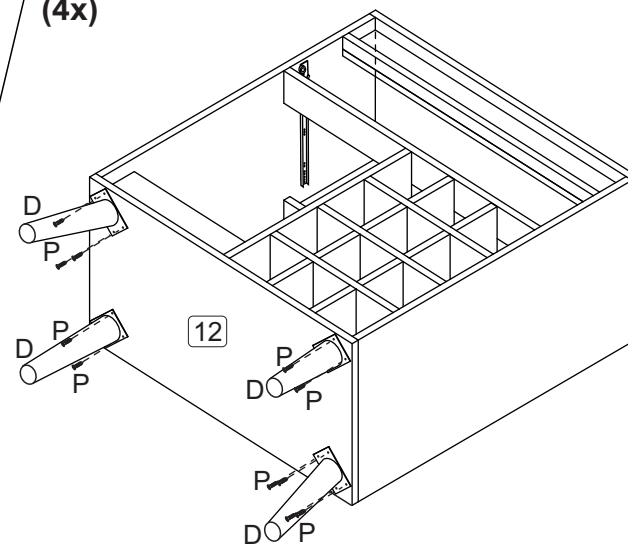

A		6x30	18
B		4,0x40	39
C		Cantoneira metal 22x22	07
D		Pé palito madeira 170mm	04
E		Bisnaga de cola	01
G		3,5x14	24
H		3,5x30	03
J		300mm	01
L		Chapa fixação 55x80 cm	04
M		13x15	04
N		6x50	12
P		4,0x16	16

## Montagem Gaveta