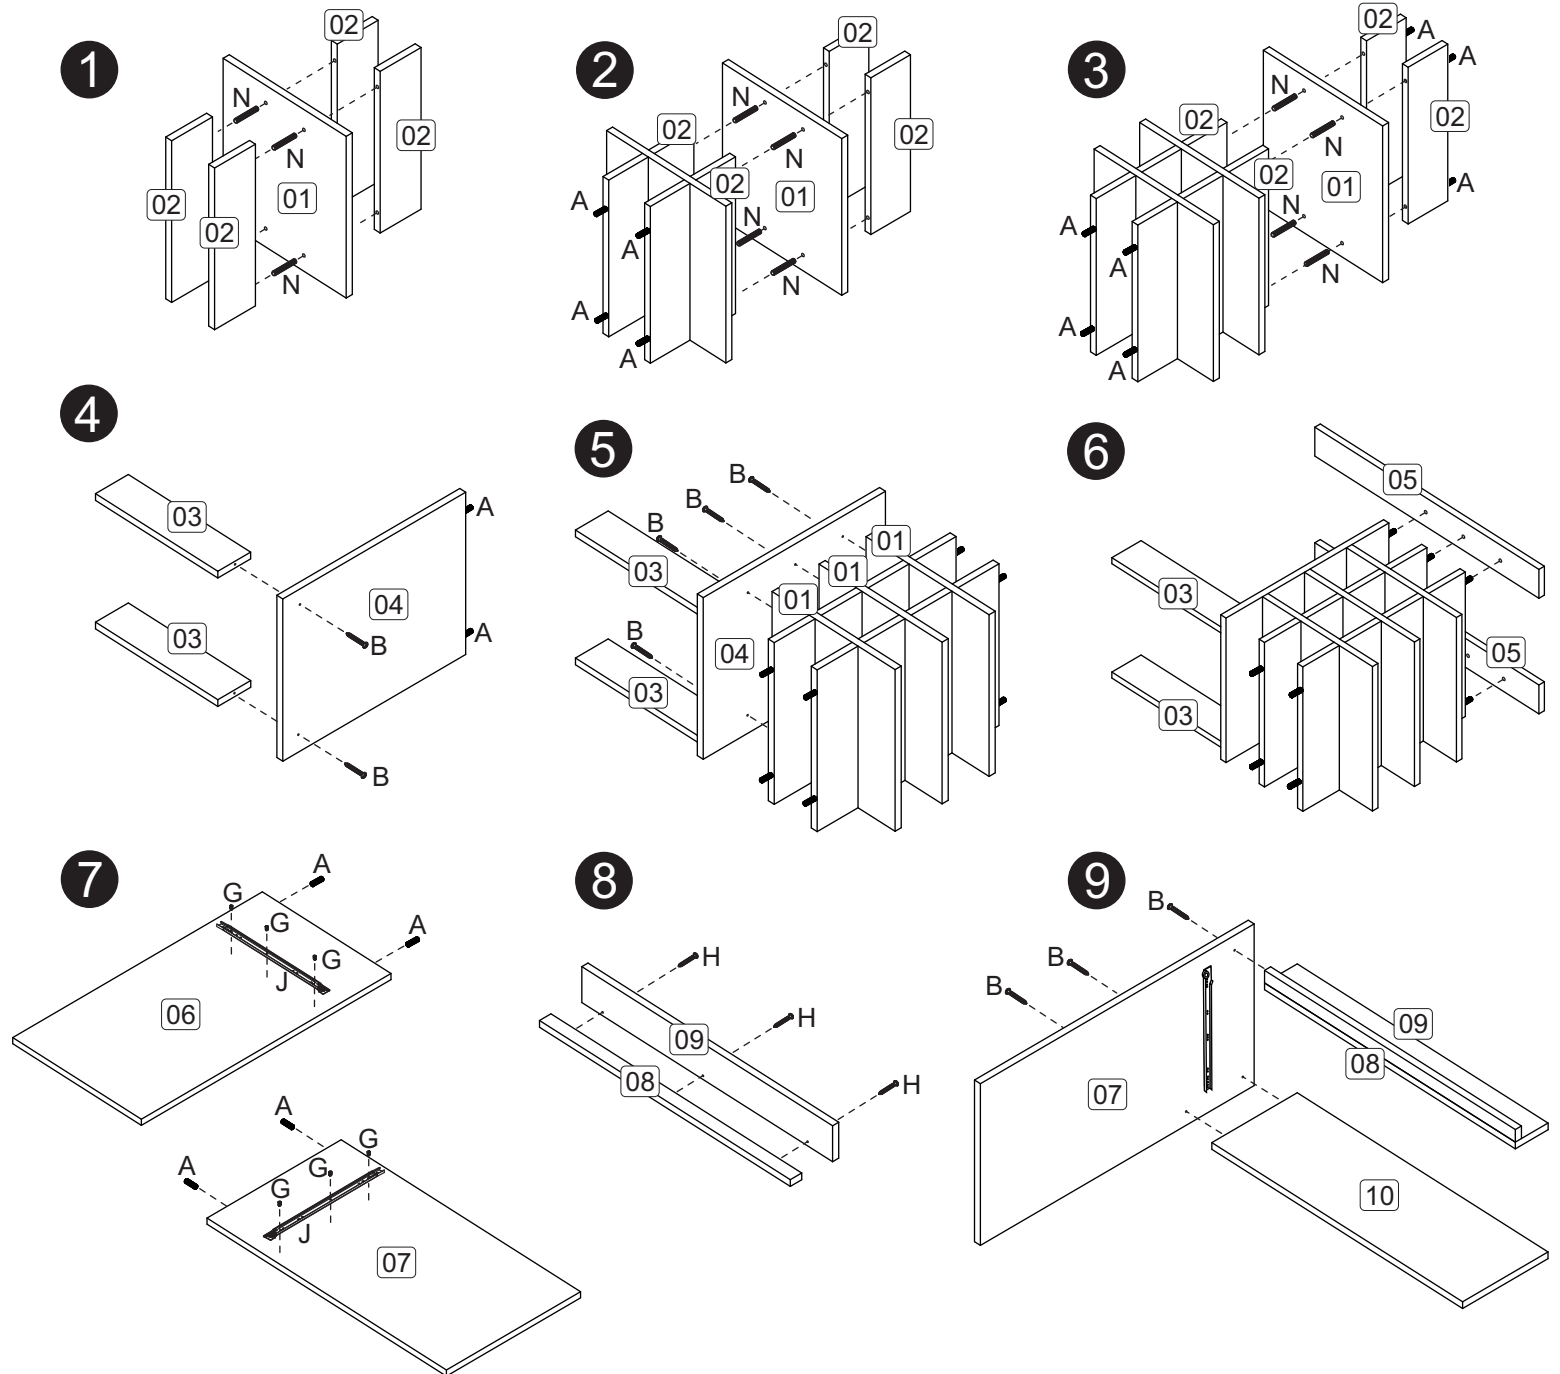

A		6x30	18
B		4,0x40	39
C		Cantoneira metal 22x22	07
D		Pé palito madeira 170mm	04
E		Bisnaga de cola	01
G		3,5x14	24
H		3,5x30	03
J		300mm	01
L		Chapa fixação 55x80 cm	04
M		13x15	04
N		6x50	12
P		4,0x16	16

## Montagem Gaveta