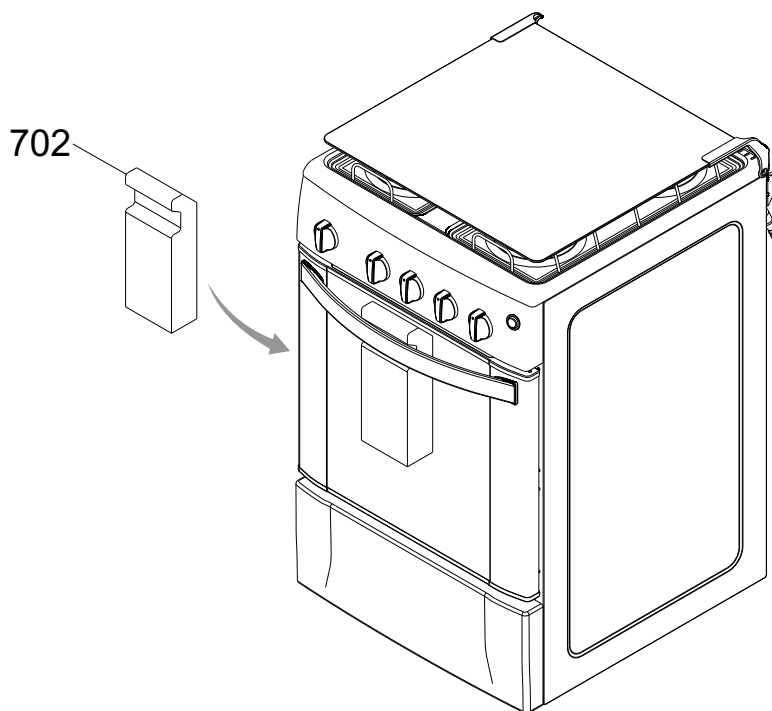

FAMÍLIA

PAINEL

LATERAL

FORNO

DISTRIBUIÇÃO DE GÁS

EMBALAGEM

REF.:	CÓDIGO	DESCRIÇÃO	QTD
201	1000004189	DOB TAMPO VIDRO ESQ WAVES/DREAM PTO	1
202	1000000397	CALCO DOB TAMPO DE VIDRO ITA 000172	2
203	1000004190	DOB TAMPO VIDRO DIR WAVES/DREAM PTO	1
204	1000000119	TAMPO VIDRO WAVES 4B ITA000166	1
205	3200000432	TAMPAO VIDRO WAVES 4B	1
206	1000000533	CAPA QUEIMADOR PEQ 1.70KW ITA000153	2
207	1000005714	CAMARA QUEIMADOR PEQ 1.70KW PTA000117	2
208	1000000513	ELETRODO MESA COMPRIDO ITA000250	2
209	1000000527	CLIP ELETRODO QUEIM FERKODA ITA000299	4
210	1000004115	INJ QUEIM MESA GN 1.70KW ITA000498	2
210	1000004116	INJ QUEIM MESA GN 1.85KW ITA000499	2
210	1000004092	INJETOR QUEIM MESA GLP 1.70KW ITA000077	2
210	1000004091	INJETOR QUEIM MESA GLP 1.85KW ITA000078	2
211	1000000525	BASE CAMARA QUEIM PEQ 1.70KW ITA000302	2
212	1000000528	TRAVA TUBO LIGACAO QUEIMADOR ITA000261	4
213	1000000568	TREMPE LAT WAVES ITA000158	2
214	1000000396	BATENTE TAMPAO ITA000170	2
215	1000000534	CAPA QUEIMADOR MED 1.85KW ITA000154	2
216	1000005715	CAMARA QUEIMADOR MED 1.85KW PTA000116	2
217	1000000526	BASE CAMARA QUEIM MED 1.85KW ITA000303	2
218	1000004056	PERFIL ACAB ARESTA WAVES 4B ITA000537	1
219	1000004185	SUP DOB VIDRO MESA WAVES ESQ PTO	1
220	1000004184	SUP DOB VIDRO MESA WAVES DIR PTO	1
221	3200000195	MESA ACO INX WAVES 4B EST	1
301	3200000333	PAINEL SERIGRAFADO WAVES 4B BRA	1
302	1000000190	MANIPULO WAVES ITA000141	5
303	1000000558	INTERRUPTOR DUPLO WAVES ITA000110	1
304	3200000595	ARREMATE SUP VIDRO WAVES 4B NEW PTO	1
305	3200000566	COLUNA ACO ESQUERDO WAVES PTO	1
307	1000005637	VIDRO INT PT ACO WAVES 4 Q PTA000025	1
308	3200000564	COLUNA ACO DIREITO WAVES PTO	1
309	1000000192	ACABAMENTO PUXADOR WAVES ITA000210	2
310	1000000121	VIDRO FORNO EXTERNO WAVES 4B ITA000197	1
311	1000000191	PUXADOR PORTA FORNO WAVES 4B ALUMINIO AN	1
312	3200000589	ARREMATE INF VIDRO WAVES 4B NEW PTO	1
313	1000000400	CJ DOBRADICA MOVEL 4B ITA000194	2
314	3200000327	PAINEL ESTUFA WAVES 4B BRA	1