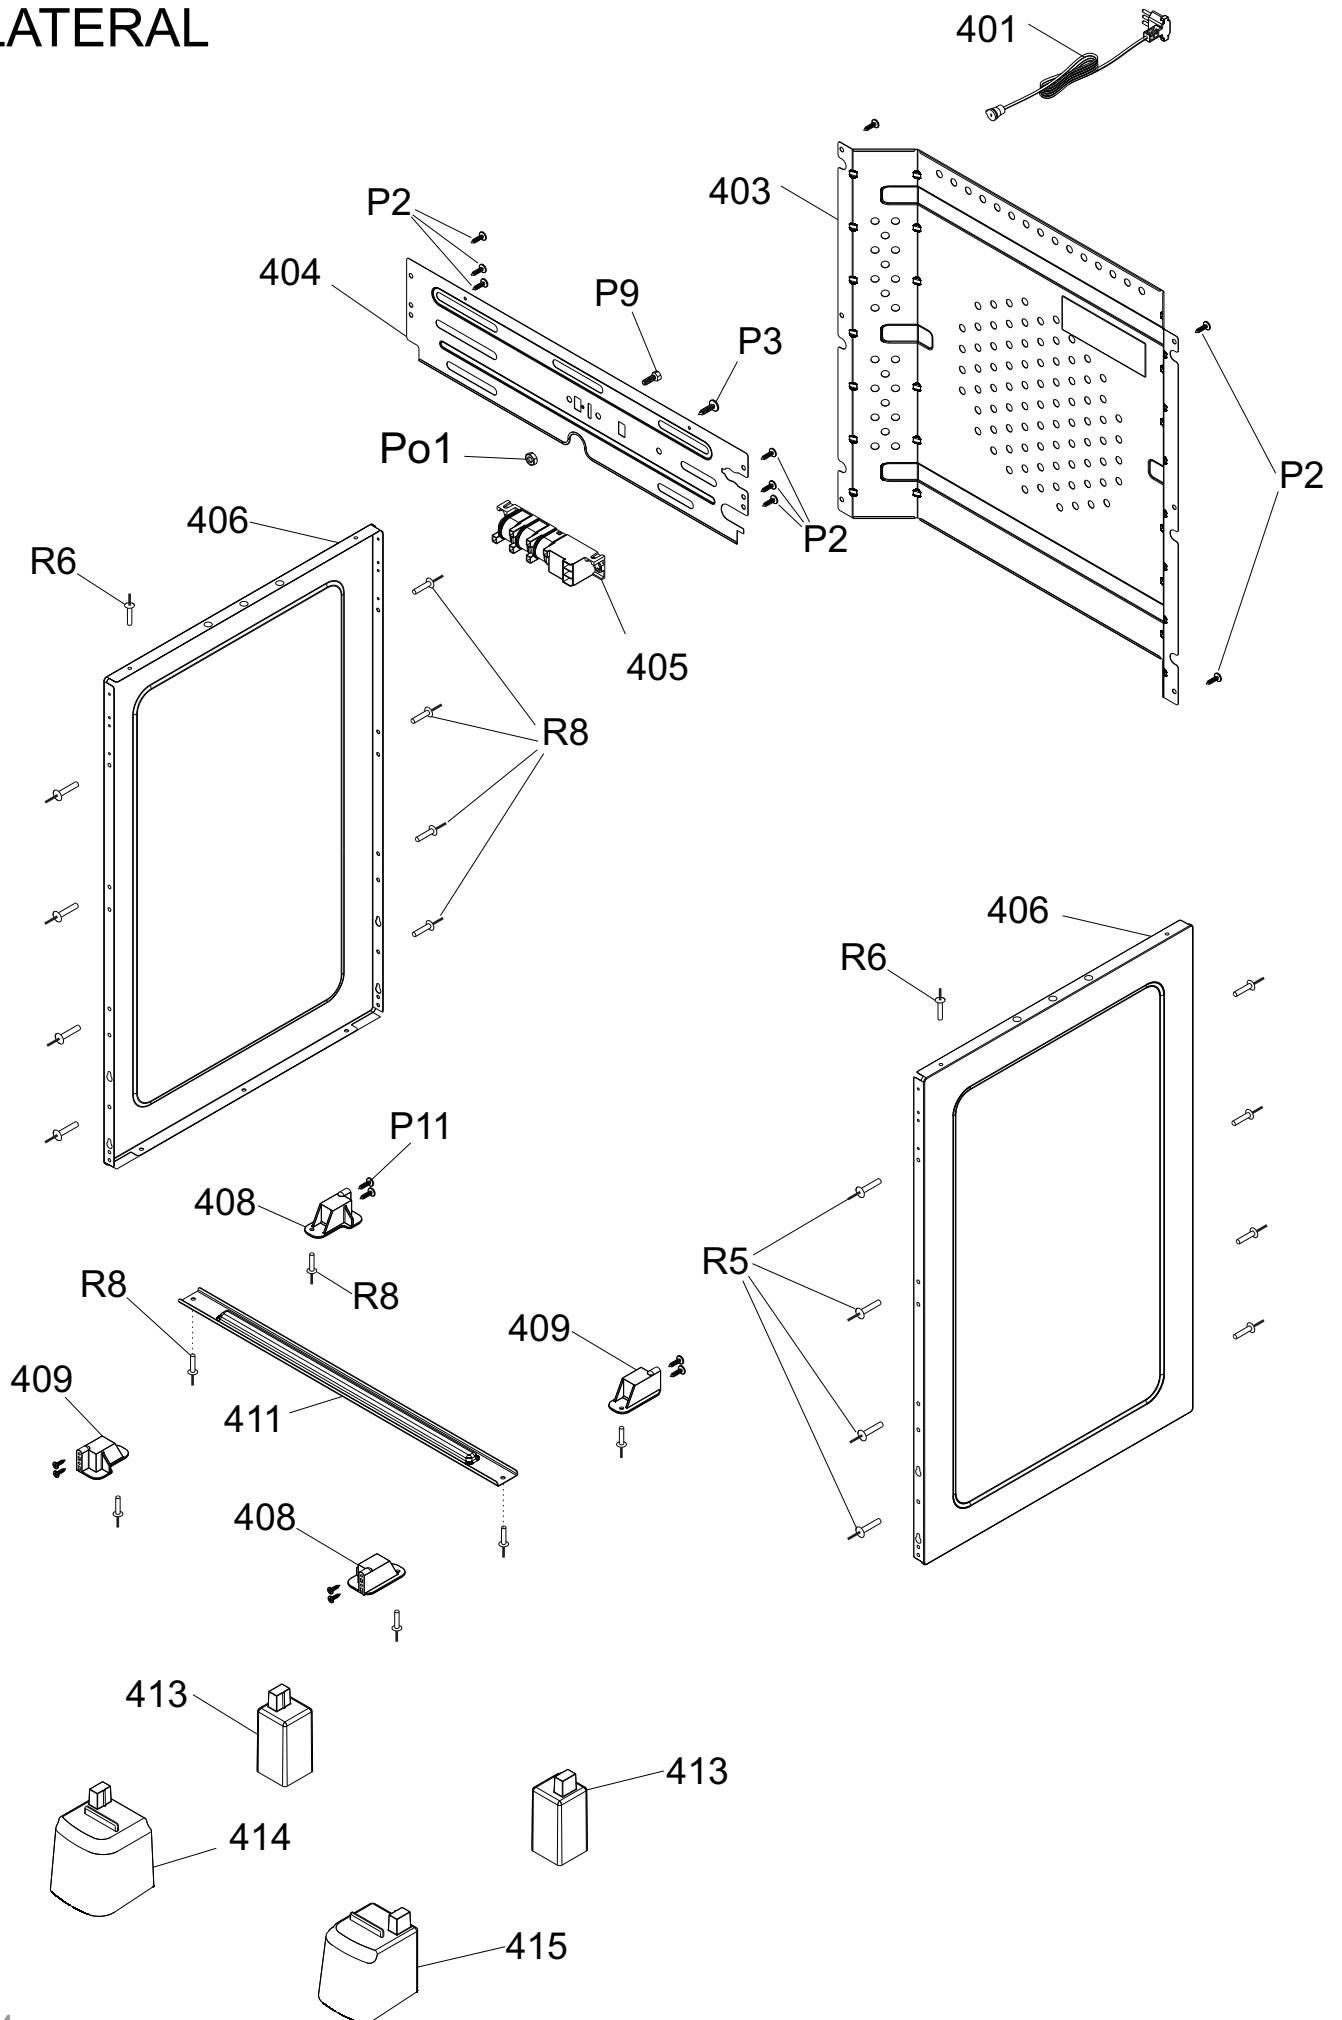

FAMÍLIA

PAINEL

LATERAL

FORNO

DISTRIBUIÇÃO DE GÁS

EMBALAGEM

REF.:	CÓDIGO	DESCRIÇÃO	QTD
201	1000004189	DOB TAMPO VIDRO ESQ WAVES/DREAM PTO	1
202	1000000397	CALCO DOB TAMPO DE VIDRO ITA 000172	2
203	1000004190	DOB TAMPO VIDRO DIR WAVES/DREAM PTO	1
204	1000000119	TAMPO VIDRO WAVES 4B ITA000166	1
205	3200000432	TAMPAO VIDRO WAVES 4B	1
206	1000000533	CAPA QUEIMADOR PEQ 1.70KW ITA000153	2
207	1000005714	CAMARA QUEIMADOR PEQ 1.70KW PTA000117	2
208	1000000513	ELETRODO MESA COMPRIDO ITA000250	2
209	1000000527	CLIP ELETRODO QUEIM FERKODA ITA000299	4
210	1000004115	INJ QUEIM MESA GN 1.70KW ITA000498	2
210	1000004116	INJ QUEIM MESA GN 1.85KW ITA000499	2
210	1000004092	INJETOR QUEIM MESA GLP 1.70KW ITA000077	2
210	1000004091	INJETOR QUEIM MESA GLP 1.85KW ITA000078	2
211	1000000525	BASE CAMARA QUEIM PEQ 1.70KW ITA000302	2
212	1000000528	TRAVA TUBO LIGACAO QUEIMADOR ITA000261	4
213	1000000568	TREMPE LAT WAVES ITA000158	2
214	1000000396	BATENTE TAMPAO ITA000170	2
215	1000000534	CAPA QUEIMADOR MED 1.85KW ITA000154	2
216	1000005715	CAMARA QUEIMADOR MED 1.85KW PTA000116	2
217	1000000526	BASE CAMARA QUEIM MED 1.85KW ITA000303	2
218	1000004056	PERFIL ACAB ARESTA WAVES 4B ITA000537	1
219	1000004185	SUP DOB VIDRO MESA WAVES ESQ PTO	1
220	1000004184	SUP DOB VIDRO MESA WAVES DIR PTO	1
221	3200000195	MESA ACO INX WAVES 4B EST	1
301	3200000333	PAINEL SERIGRAFADO WAVES 4B BRA	1
302	1000000190	MANIPULO WAVES ITA000141	5
303	1000000558	INTERRUPTOR DUPLO WAVES ITA000110	1
304	3200000595	ARREMATE SUP VIDRO WAVES 4B NEW PTO	1
305	3200000566	COLUNA ACO ESQUERDO WAVES PTO	1
307	1000005637	VIDRO INT PT ACO WAVES 4 Q PTA000025	1
308	3200000564	COLUNA ACO DIREITO WAVES PTO	1
309	1000000192	ACABAMENTO PUXADOR WAVES ITA000210	2
310	1000000121	VIDRO FORNO EXTERNO WAVES 4B ITA000197	1
311	1000000191	PUXADOR PORTA FORNO WAVES 4B ALUMINIO AN	1
312	3200000589	ARREMATE INF VIDRO WAVES 4B NEW PTO	1
313	1000000400	CJ DOBRADICA MOVEL 4B ITA000194	2
314	3200000327	PAINEL ESTUFA WAVES 4B BRA	1