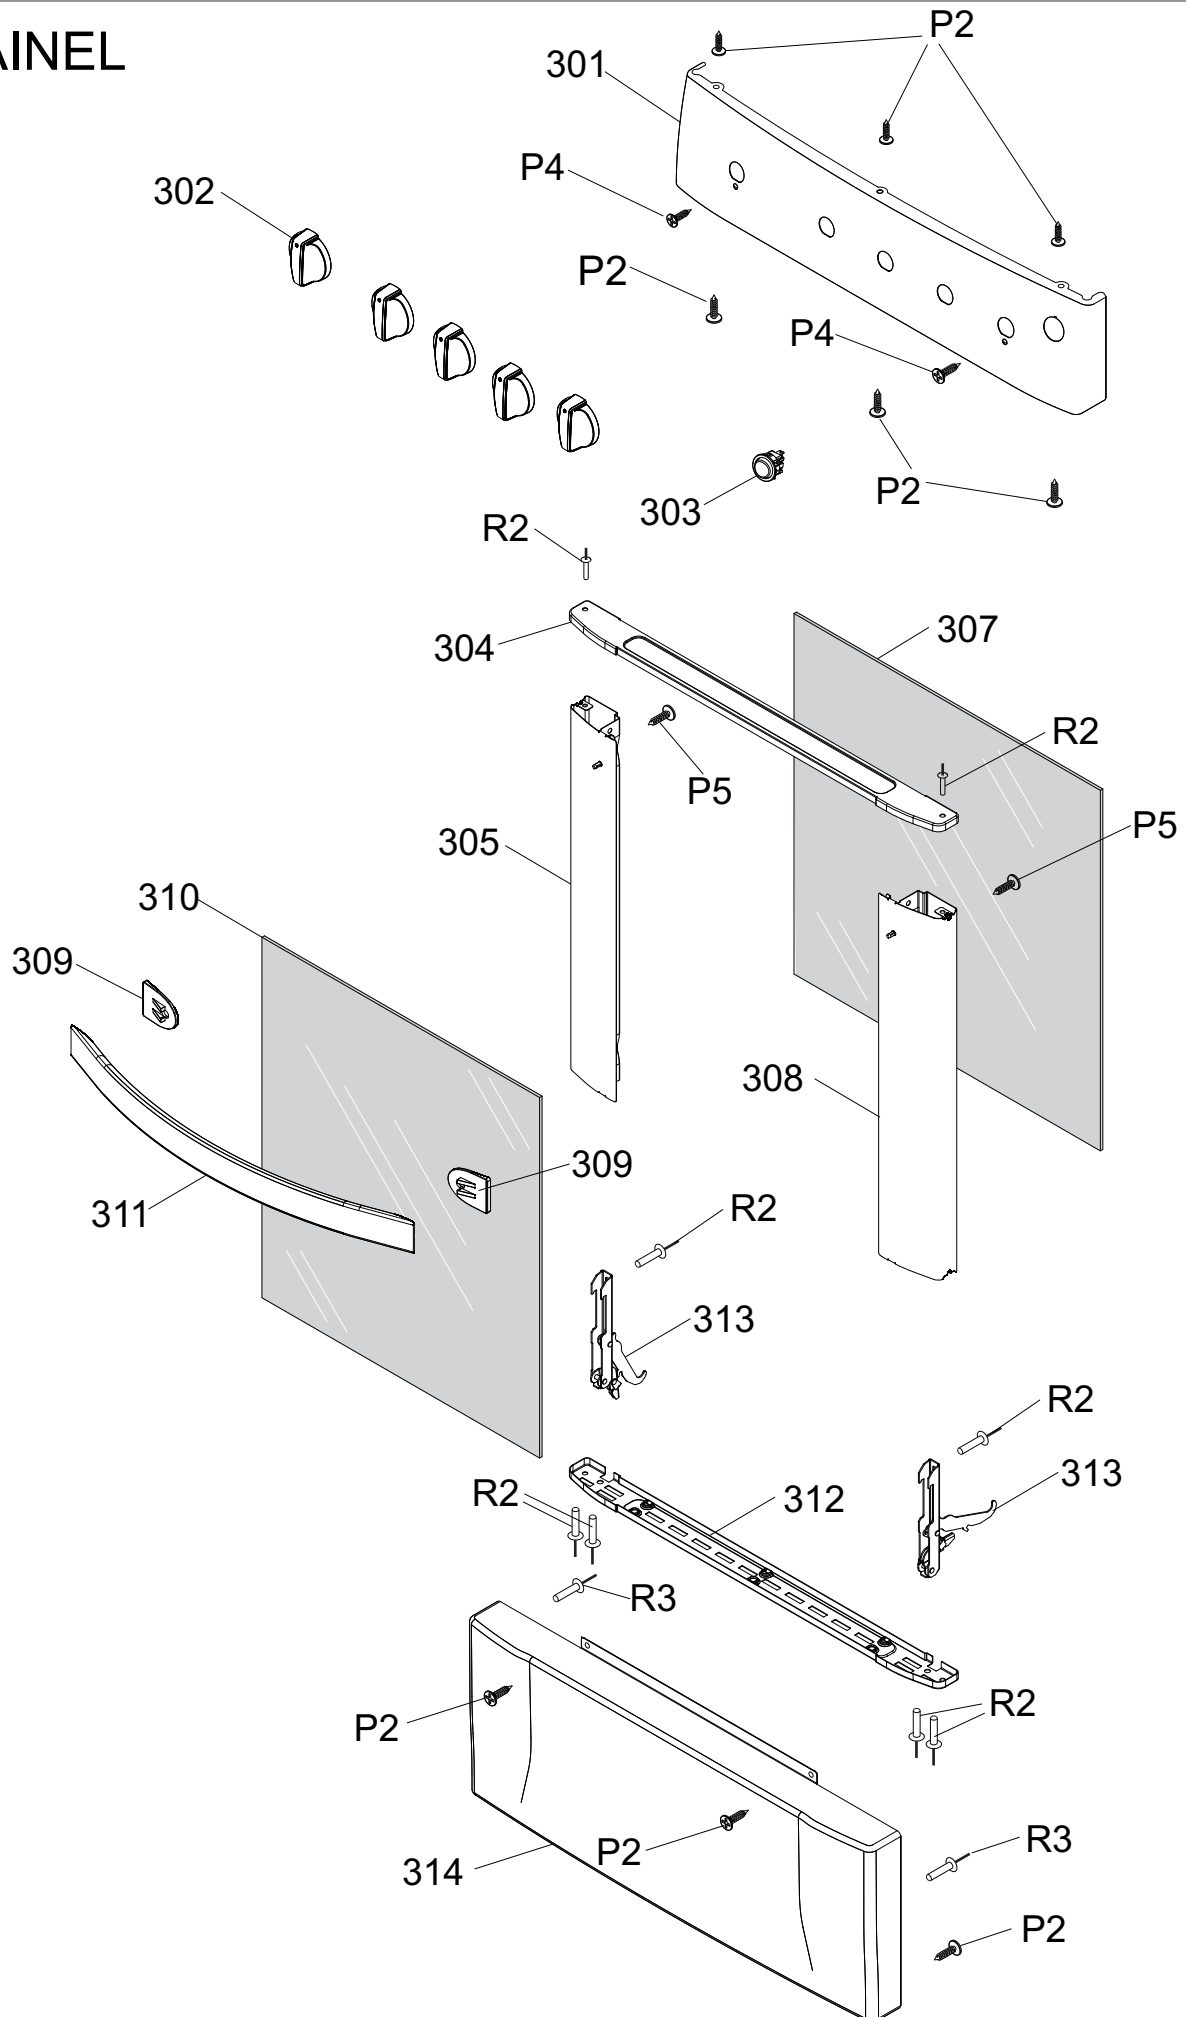

FAMÍLIA

PAINEL

LATERAL

FORNO

DISTRIBUIÇÃO DE GÁS

EMBALAGEM

REF.:	CÓDIGO	DESCRIÇÃO	QTD
201	1000004189	DOB TAMPO VIDRO ESQ WAVES/DREAM PTO	1
202	1000000397	CALCO DOB TAMPO DE VIDRO ITA 000172	2
203	1000004190	DOB TAMPO VIDRO DIR WAVES/DREAM PTO	1
204	1000000119	TAMPO VIDRO WAVES 4B ITA000166	1
205	3200000432	TAMPAO VIDRO WAVES 4B	1
206	1000000533	CAPA QUEIMADOR PEQ 1.70KW ITA000153	2
207	1000005714	CAMARA QUEIMADOR PEQ 1.70KW PTA000117	2
208	1000000513	ELETRODO MESA COMPRIDO ITA000250	2
209	1000000527	CLIP ELETRODO QUEIM FERKODA ITA000299	4
210	1000004115	INJ QUEIM MESA GN 1.70KW ITA000498	2
210	1000004116	INJ QUEIM MESA GN 1.85KW ITA000499	2
210	1000004092	INJETOR QUEIM MESA GLP 1.70KW ITA000077	2
210	1000004091	INJETOR QUEIM MESA GLP 1.85KW ITA000078	2
211	1000000525	BASE CAMARA QUEIM PEQ 1.70KW ITA000302	2
212	1000000528	TRAVA TUBO LIGACAO QUEIMADOR ITA000261	4
213	1000000568	TREMPE LAT WAVES ITA000158	2
214	1000000396	BATENTE TAMPAO ITA000170	2
215	1000000534	CAPA QUEIMADOR MED 1.85KW ITA000154	2
216	1000005715	CAMARA QUEIMADOR MED 1.85KW PTA000116	2
217	1000000526	BASE CAMARA QUEIM MED 1.85KW ITA000303	2
218	1000004056	PERFIL ACAB ARESTA WAVES 4B ITA000537	1
219	1000004185	SUP DOB VIDRO MESA WAVES ESQ PTO	1
220	1000004184	SUP DOB VIDRO MESA WAVES DIR PTO	1
221	3200000195	MESA ACO INX WAVES 4B EST	1
301	3200000333	PAINEL SERIGRAFADO WAVES 4B BRA	1
302	1000000190	MANIPULO WAVES ITA000141	5
303	1000000558	INTERRUPTOR DUPLO WAVES ITA000110	1
304	3200000595	ARREMATE SUP VIDRO WAVES 4B NEW PTO	1
305	3200000566	COLUNA ACO ESQUERDO WAVES PTO	1
307	1000005637	VIDRO INT PT ACO WAVES 4 Q PTA000025	1
308	3200000564	COLUNA ACO DIREITO WAVES PTO	1
309	1000000192	ACABAMENTO PUXADOR WAVES ITA000210	2
310	1000000121	VIDRO FORNO EXTERNO WAVES 4B ITA000197	1
311	1000000191	PUXADOR PORTA FORNO WAVES 4B ALUMINIO AN	1
312	3200000589	ARREMATE INF VIDRO WAVES 4B NEW PTO	1
313	1000000400	CJ DOBRADICA MOVEL 4B ITA000194	2
314	3200000327	PAINEL ESTUFA WAVES 4B BRA	1