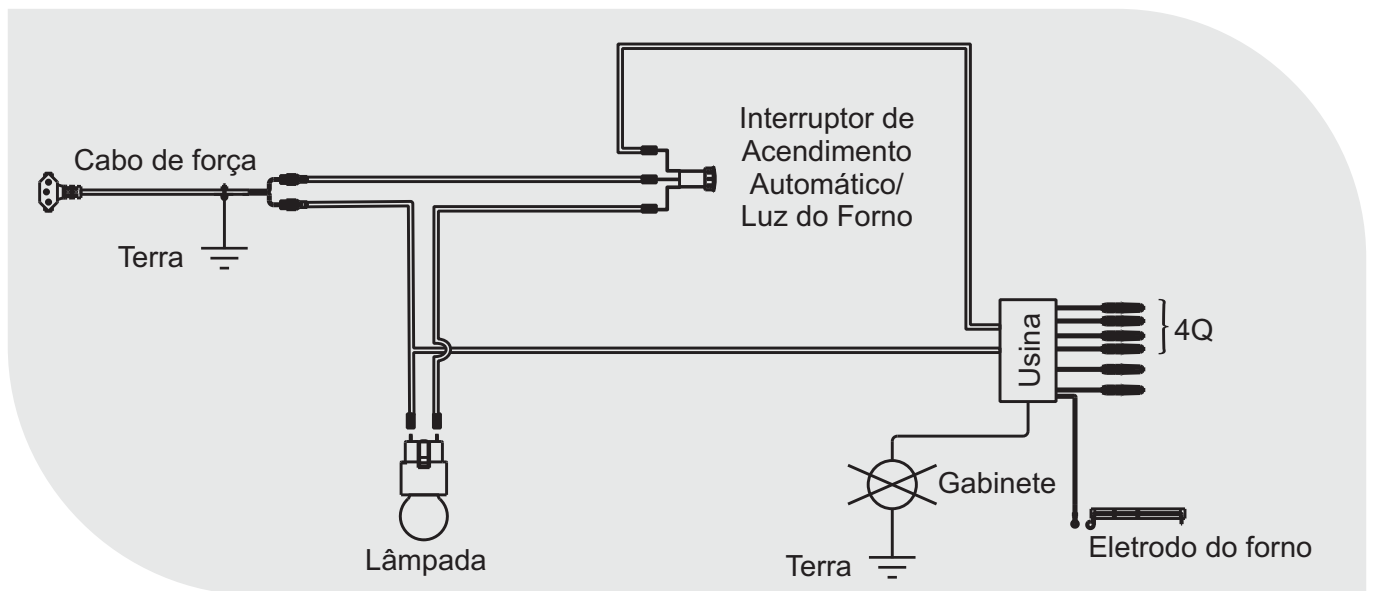

DIAGRAMA ELÉTRICO