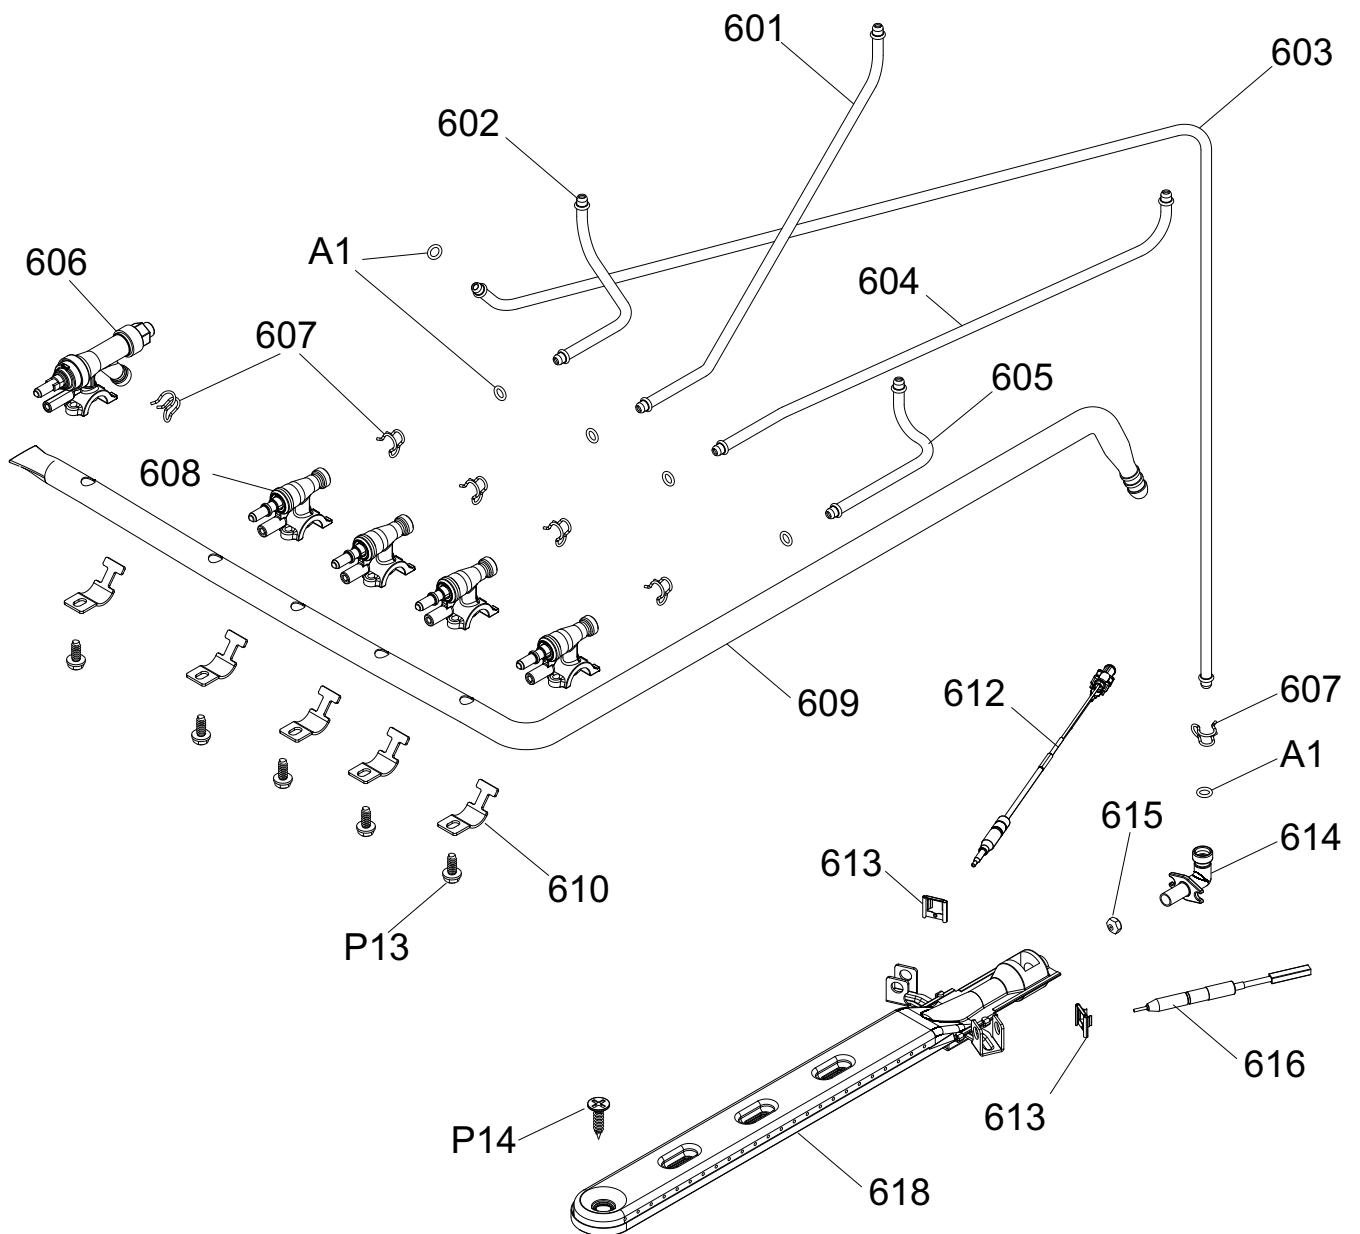

DISTRIBUIÇÃO DE GÁS