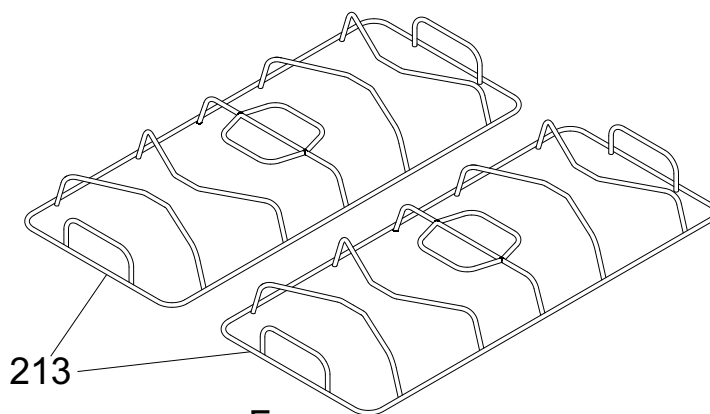

FAMÍLIA

PAINEL

LATERAL

FORNO

DISTRIBUIÇÃO DE GÁS

EMBALAGEM

REF.:	CÓDIGO	DESCRIÇÃO	QTD
201	1000004189	DOB TAMPO VIDRO ESQ WAVES/DREAM PTO	1
202	1000000397	CALCO DOB TAMPO DE VIDRO ITA 000172	2
203	1000004190	DOB TAMPO VIDRO DIR WAVES/DREAM PTO	1
204	1000000119	TAMPO VIDRO WAVES 4B ITA000166	1
205	3200000432	TAMPAO VIDRO WAVES 4B	1
206	1000000533	CAPA QUEIMADOR PEQ 1.70KW ITA000153	2
207	1000005714	CAMARA QUEIMADOR PEQ 1.70KW PTA000117	2
208	1000000513	ELETRODO MESA COMPRIDO ITA000250	2
209	1000000527	CLIP ELETRODO QUEIM FERKODA ITA000299	4
210	1000004115	INJ QUEIM MESA GN 1.70KW ITA000498	2
210	1000004116	INJ QUEIM MESA GN 1.85KW ITA000499	2
210	1000004092	INJETOR QUEIM MESA GLP 1.70KW ITA000077	2
210	1000004091	INJETOR QUEIM MESA GLP 1.85KW ITA000078	2
211	1000000525	BASE CAMARA QUEIM PEQ 1.70KW ITA000302	2
212	1000000528	TRAVA TUBO LIGACAO QUEIMADOR ITA000261	4
213	1000000568	TREMPE LAT WAVES ITA000158	2
214	1000000396	BATENTE TAMPAO ITA000170	2
215	1000000534	CAPA QUEIMADOR MED 1.85KW ITA000154	2
216	1000005715	CAMARA QUEIMADOR MED 1.85KW PTA000116	2
217	1000000526	BASE CAMARA QUEIM MED 1.85KW ITA000303	2
218	1000004056	PERFIL ACAB ARESTA WAVES 4B ITA000537	1
219	1000004185	SUP DOB VIDRO MESA WAVES ESQ PTO	1
220	1000004184	SUP DOB VIDRO MESA WAVES DIR PTO	1
221	3200000195	MESA ACO INX WAVES 4B EST	1
301	3200000333	PAINEL SERIGRAFADO WAVES 4B BRA	1
302	1000000190	MANIPULO WAVES ITA000141	5
303	1000000558	INTERRUPTOR DUPLO WAVES ITA000110	1
304	3200000595	ARREMATE SUP VIDRO WAVES 4B NEW PTO	1
305	3200000566	COLUNA ACO ESQUERDO WAVES PTO	1
307	1000005637	VIDRO INT PT ACO WAVES 4 Q PTA000025	1
308	3200000564	COLUNA ACO DIREITO WAVES PTO	1
309	1000000192	ACABAMENTO PUXADOR WAVES ITA000210	2
310	1000000121	VIDRO FORNO EXTERNO WAVES 4B ITA000197	1
311	1000000191	PUXADOR PORTA FORNO WAVES 4B ALUMINIO AN	1
312	3200000589	ARREMATE INF VIDRO WAVES 4B NEW PTO	1
313	1000000400	CJ DOBRADICA MOVEL 4B ITA000194	2
314	3200000327	PAINEL ESTUFA WAVES 4B BRA	1