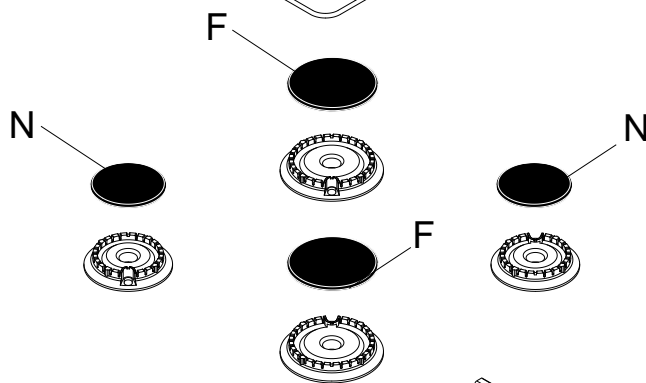

FAMÍLIA

PAINEL

LATERAL

FORNO

DISTRIBUIÇÃO DE GÁS

EMBALAGEM

REF.:	CÓDIGO	DESCRIÇÃO	QTD
201	1000004189	DOB TAMPO VIDRO ESQ WAVES/DREAM PTO	1
202	1000000397	CALCO DOB TAMPO DE VIDRO ITA 000172	2
203	1000004190	DOB TAMPO VIDRO DIR WAVES/DREAM PTO	1
204	1000000119	TAMPO VIDRO WAVES 4B ITA000166	1
205	3200000432	TAMPAO VIDRO WAVES 4B	1
206	1000000533	CAPA QUEIMADOR PEQ 1.70KW ITA000153	2
207	1000005714	CAMARA QUEIMADOR PEQ 1.70KW PTA000117	2
208	1000000513	ELETRODO MESA COMPRIDO ITA000250	2
209	1000000527	CLIP ELETRODO QUEIM FERKODA ITA000299	4
210	1000004115	INJ QUEIM MESA GN 1.70KW ITA000498	2
210	1000004116	INJ QUEIM MESA GN 1.85KW ITA000499	2
210	1000004092	INJETOR QUEIM MESA GLP 1.70KW ITA000077	2
210	1000004091	INJETOR QUEIM MESA GLP 1.85KW ITA000078	2
211	1000000525	BASE CAMARA QUEIM PEQ 1.70KW ITA000302	2
212	1000000528	TRAVA TUBO LIGACAO QUEIMADOR ITA000261	4
213	1000000568	TREMPE LAT WAVES ITA000158	2
214	1000000396	BATENTE TAMPAO ITA000170	2
215	1000000534	CAPA QUEIMADOR MED 1.85KW ITA000154	2
216	1000005715	CAMARA QUEIMADOR MED 1.85KW PTA000116	2
217	1000000526	BASE CAMARA QUEIM MED 1.85KW ITA000303	2
218	1000004056	PERFIL ACAB ARESTA WAVES 4B ITA000537	1
219	1000004185	SUP DOB VIDRO MESA WAVES ESQ PTO	1
220	1000004184	SUP DOB VIDRO MESA WAVES DIR PTO	1
221	3200000195	MESA ACO INX WAVES 4B EST	1
301	3200000333	PAINEL SERIGRAFADO WAVES 4B BRA	1
302	1000000190	MANIPULO WAVES ITA000141	5
303	1000000558	INTERRUPTOR DUPLO WAVES ITA000110	1
304	3200000595	ARREMATE SUP VIDRO WAVES 4B NEW PTO	1
305	3200000566	COLUNA ACO ESQUERDO WAVES PTO	1
307	1000005637	VIDRO INT PT ACO WAVES 4 Q PTA000025	1
308	3200000564	COLUNA ACO DIREITO WAVES PTO	1
309	1000000192	ACABAMENTO PUXADOR WAVES ITA000210	2
310	1000000121	VIDRO FORNO EXTERNO WAVES 4B ITA000197	1
311	1000000191	PUXADOR PORTA FORNO WAVES 4B ALUMINIO AN	1
312	3200000589	ARREMATE INF VIDRO WAVES 4B NEW PTO	1
313	1000000400	CJ DOBRADICA MOVEL 4B ITA000194	2
314	3200000327	PAINEL ESTUFA WAVES 4B BRA	1