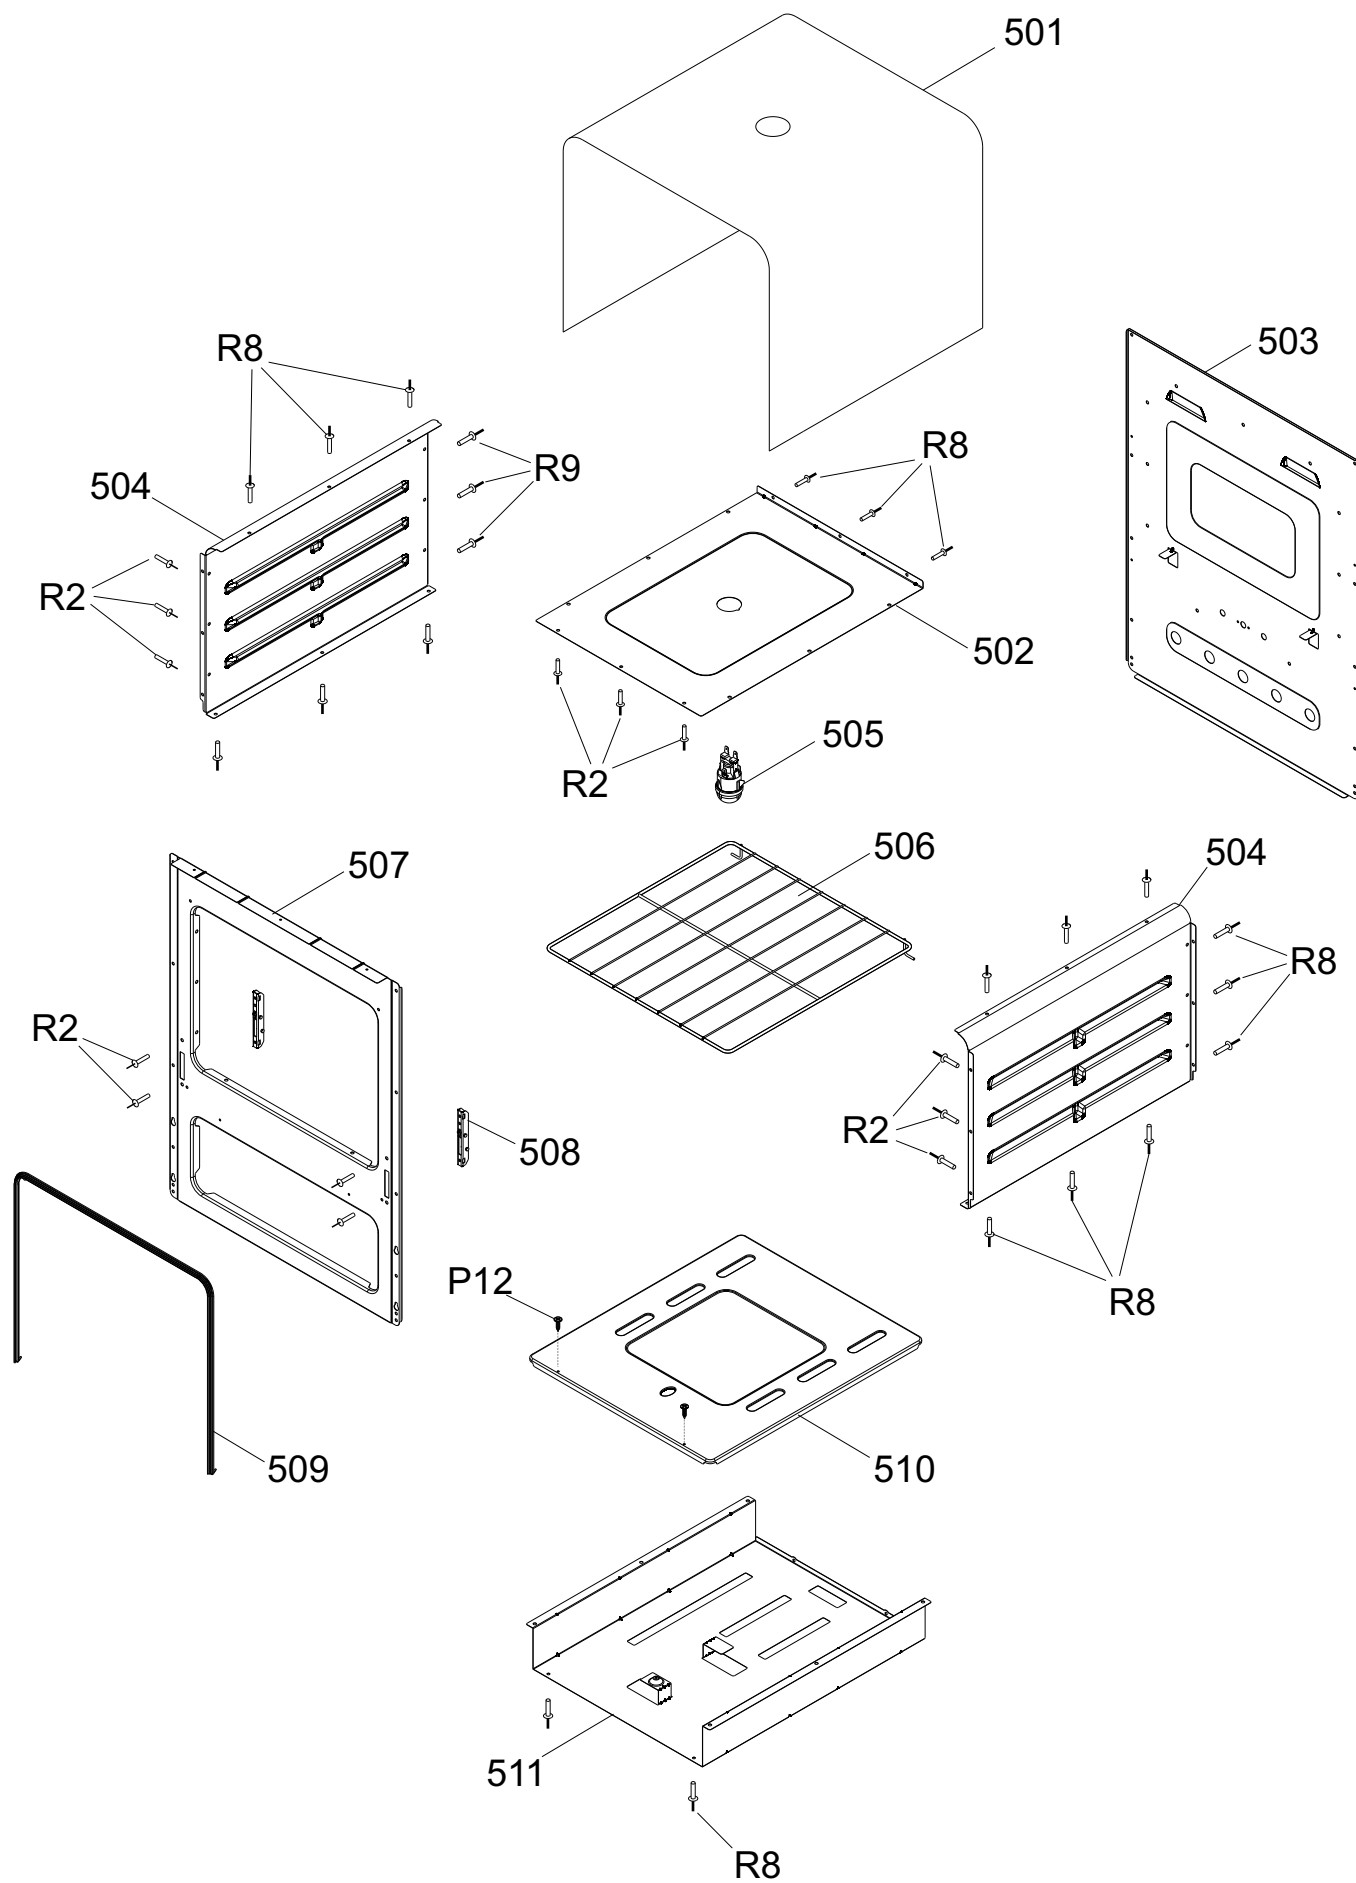

FAMÍLIA

PAINEL

LATERAL

FORNO

DISTRIBUIÇÃO DE GÁS

EMBALAGEM

REF.:	CÓDIGO	DESCRIÇÃO	QTD
201	1000004189	DOB TAMPO VIDRO ESQ WAVES/DREAM PTO	1
202	1000000397	CALCO DOB TAMPO DE VIDRO ITA 000172	2
203	1000004190	DOB TAMPO VIDRO DIR WAVES/DREAM PTO	1
204	1000000119	TAMPO VIDRO WAVES 4B ITA000166	1
205	3200000432	TAMPAO VIDRO WAVES 4B	1
206	1000000533	CAPA QUEIMADOR PEQ 1.70KW ITA000153	2
207	1000005714	CAMARA QUEIMADOR PEQ 1.70KW PTA000117	2
208	1000000513	ELETRODO MESA COMPRIDO ITA000250	2
209	1000000527	CLIP ELETRODO QUEIM FERKODA ITA000299	4
210	1000004115	INJ QUEIM MESA GN 1.70KW ITA000498	2
210	1000004116	INJ QUEIM MESA GN 1.85KW ITA000499	2
210	1000004092	INJETOR QUEIM MESA GLP 1.70KW ITA000077	2
210	1000004091	INJETOR QUEIM MESA GLP 1.85KW ITA000078	2
211	1000000525	BASE CAMARA QUEIM PEQ 1.70KW ITA000302	2
212	1000000528	TRAVA TUBO LIGACAO QUEIMADOR ITA000261	4
213	1000000568	TREMPE LAT WAVES ITA000158	2
214	1000000396	BATENTE TAMPAO ITA000170	2
215	1000000534	CAPA QUEIMADOR MED 1.85KW ITA000154	2
216	1000005715	CAMARA QUEIMADOR MED 1.85KW PTA000116	2
217	1000000526	BASE CAMARA QUEIM MED 1.85KW ITA000303	2
218	1000004056	PERFIL ACAB ARESTA WAVES 4B ITA000537	1
219	1000004185	SUP DOB VIDRO MESA WAVES ESQ PTO	1
220	1000004184	SUP DOB VIDRO MESA WAVES DIR PTO	1
221	3200000195	MESA ACO INX WAVES 4B EST	1
301	3200000333	PAINEL SERIGRAFADO WAVES 4B BRA	1
302	1000000190	MANIPULO WAVES ITA000141	5
303	1000000558	INTERRUPTOR DUPLO WAVES ITA000110	1
304	3200000595	ARREMATE SUP VIDRO WAVES 4B NEW PTO	1
305	3200000566	COLUNA ACO ESQUERDO WAVES PTO	1
307	1000005637	VIDRO INT PT ACO WAVES 4 Q PTA000025	1
308	3200000564	COLUNA ACO DIREITO WAVES PTO	1
309	1000000192	ACABAMENTO PUXADOR WAVES ITA000210	2
310	1000000121	VIDRO FORNO EXTERNO WAVES 4B ITA000197	1
311	1000000191	PUXADOR PORTA FORNO WAVES 4B ALUMINIO AN	1
312	3200000589	ARREMATE INF VIDRO WAVES 4B NEW PTO	1
313	1000000400	CJ DOBRADICA MOVEL 4B ITA000194	2
314	3200000327	PAINEL ESTUFA WAVES 4B BRA	1