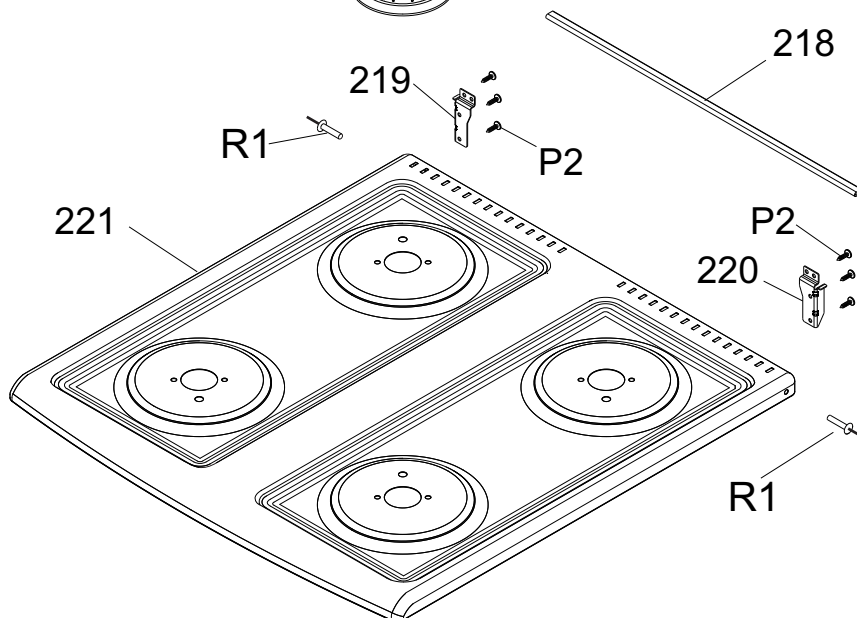

FAMÍLIA

PAINEL

LATERAL

FORNO

DISTRIBUIÇÃO DE GÁS

EMBALAGEM

REF.:	CÓDIGO	DESCRIÇÃO	QTD
201	1000004189	DOB TAMPO VIDRO ESQ WAVES/DREAM PTO	1
202	1000000397	CALCO DOB TAMPO DE VIDRO ITA 000172	2
203	1000004190	DOB TAMPO VIDRO DIR WAVES/DREAM PTO	1
204	1000000119	TAMPO VIDRO WAVES 4B ITA000166	1
205	3200000432	TAMPAO VIDRO WAVES 4B	1
206	1000000533	CAPA QUEIMADOR PEQ 1.70KW ITA000153	2
207	1000005714	CAMARA QUEIMADOR PEQ 1.70KW PTA000117	2
208	1000000513	ELETRODO MESA COMPRIDO ITA000250	2
209	1000000527	CLIP ELETRODO QUEIM FERKODA ITA000299	4
210	1000004115	INJ QUEIM MESA GN 1.70KW ITA000498	2
210	1000004116	INJ QUEIM MESA GN 1.85KW ITA000499	2
210	1000004092	INJETOR QUEIM MESA GLP 1.70KW ITA000077	2
210	1000004091	INJETOR QUEIM MESA GLP 1.85KW ITA000078	2
211	1000000525	BASE CAMARA QUEIM PEQ 1.70KW ITA000302	2
212	1000000528	TRAVA TUBO LIGACAO QUEIMADOR ITA000261	4
213	1000000568	TREMPE LAT WAVES ITA000158	2
214	1000000396	BATENTE TAMPAO ITA000170	2
215	1000000534	CAPA QUEIMADOR MED 1.85KW ITA000154	2
216	1000005715	CAMARA QUEIMADOR MED 1.85KW PTA000116	2
217	1000000526	BASE CAMARA QUEIM MED 1.85KW ITA000303	2
218	1000004056	PERFIL ACAB ARESTA WAVES 4B ITA000537	1
219	1000004185	SUP DOB VIDRO MESA WAVES ESQ PTO	1
220	1000004184	SUP DOB VIDRO MESA WAVES DIR PTO	1
221	3200000195	MESA ACO INX WAVES 4B EST	1
301	3200000333	PAINEL SERIGRAFADO WAVES 4B BRA	1
302	1000000190	MANIPULO WAVES ITA000141	5
303	1000000558	INTERRUPTOR DUPLO WAVES ITA000110	1
304	3200000595	ARREMATE SUP VIDRO WAVES 4B NEW PTO	1
305	3200000566	COLUNA ACO ESQUERDO WAVES PTO	1
307	1000005637	VIDRO INT PT ACO WAVES 4 Q PTA000025	1
308	3200000564	COLUNA ACO DIREITO WAVES PTO	1
309	1000000192	ACABAMENTO PUXADOR WAVES ITA000210	2
310	1000000121	VIDRO FORNO EXTERNO WAVES 4B ITA000197	1
311	1000000191	PUXADOR PORTA FORNO WAVES 4B ALUMINIO AN	1
312	3200000589	ARREMATE INF VIDRO WAVES 4B NEW PTO	1
313	1000000400	CJ DOBRADICA MOVEL 4B ITA000194	2
314	3200000327	PAINEL ESTUFA WAVES 4B BRA	1