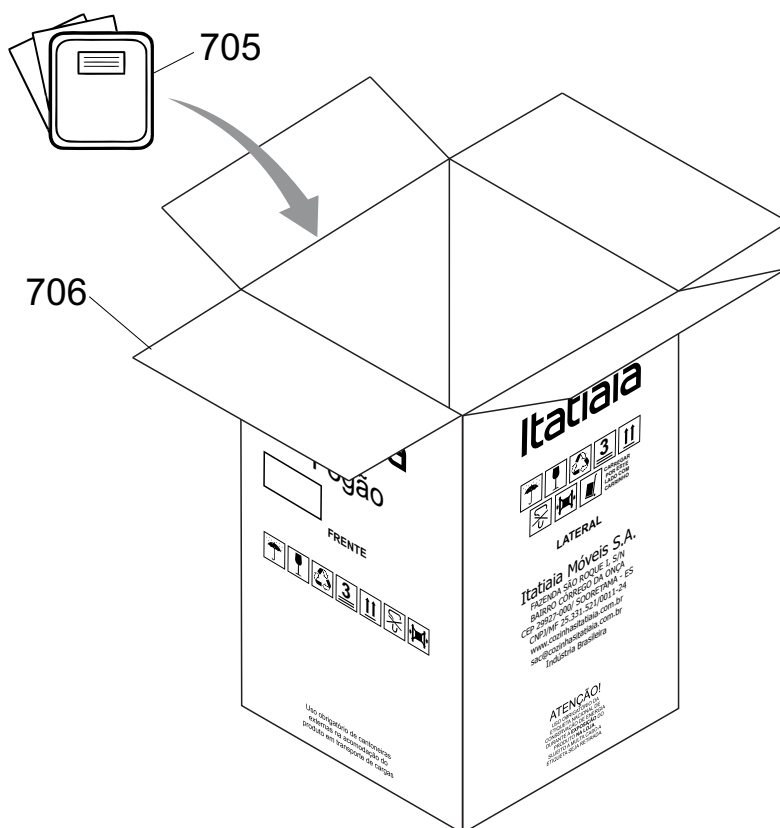

FAMÍLIA

PAINEL

LATERAL

FORNO

DISTRIBUIÇÃO DE GÁS

EMBALAGEM

REF.:	CÓDIGO	DESCRIÇÃO	QTD
201	1000004189	DOB TAMPO VIDRO ESQ WAVES/DREAM PTO	1
202	1000000397	CALCO DOB TAMPO DE VIDRO ITA 000172	2
203	1000004190	DOB TAMPO VIDRO DIR WAVES/DREAM PTO	1
204	1000000119	TAMPO VIDRO WAVES 4B ITA000166	1
205	3200000432	TAMPAO VIDRO WAVES 4B	1
206	1000000533	CAPA QUEIMADOR PEQ 1.70KW ITA000153	2
207	1000005714	CAMARA QUEIMADOR PEQ 1.70KW PTA000117	2
208	1000000513	ELETRODO MESA COMPRIDO ITA000250	2
209	1000000527	CLIP ELETRODO QUEIM FERKODA ITA000299	4
210	1000004115	INJ QUEIM MESA GN 1.70KW ITA000498	2
210	1000004116	INJ QUEIM MESA GN 1.85KW ITA000499	2
210	1000004092	INJETOR QUEIM MESA GLP 1.70KW ITA000077	2
210	1000004091	INJETOR QUEIM MESA GLP 1.85KW ITA000078	2
211	1000000525	BASE CAMARA QUEIM PEQ 1.70KW ITA000302	2
212	1000000528	TRAVA TUBO LIGACAO QUEIMADOR ITA000261	4
213	1000000568	TREMPE LAT WAVES ITA000158	2
214	1000000396	BATENTE TAMPAO ITA000170	2
215	1000000534	CAPA QUEIMADOR MED 1.85KW ITA000154	2
216	1000005715	CAMARA QUEIMADOR MED 1.85KW PTA000116	2
217	1000000526	BASE CAMARA QUEIM MED 1.85KW ITA000303	2
218	1000004056	PERFIL ACAB ARESTA WAVES 4B ITA000537	1
219	1000004185	SUP DOB VIDRO MESA WAVES ESQ PTO	1
220	1000004184	SUP DOB VIDRO MESA WAVES DIR PTO	1
221	3200000195	MESA ACO INX WAVES 4B EST	1
301	3200000333	PAINEL SERIGRAFADO WAVES 4B BRA	1
302	1000000190	MANIPULO WAVES ITA000141	5
303	1000000558	INTERRUPTOR DUPLO WAVES ITA000110	1
304	3200000595	ARREMATE SUP VIDRO WAVES 4B NEW PTO	1
305	3200000566	COLUNA ACO ESQUERDO WAVES PTO	1
307	1000005637	VIDRO INT PT ACO WAVES 4 Q PTA000025	1
308	3200000564	COLUNA ACO DIREITO WAVES PTO	1
309	1000000192	ACABAMENTO PUXADOR WAVES ITA000210	2
310	1000000121	VIDRO FORNO EXTERNO WAVES 4B ITA000197	1
311	1000000191	PUXADOR PORTA FORNO WAVES 4B ALUMINIO AN	1
312	3200000589	ARREMATE INF VIDRO WAVES 4B NEW PTO	1
313	1000000400	CJ DOBRADICA MOVEL 4B ITA000194	2
314	3200000327	PAINEL ESTUFA WAVES 4B BRA	1