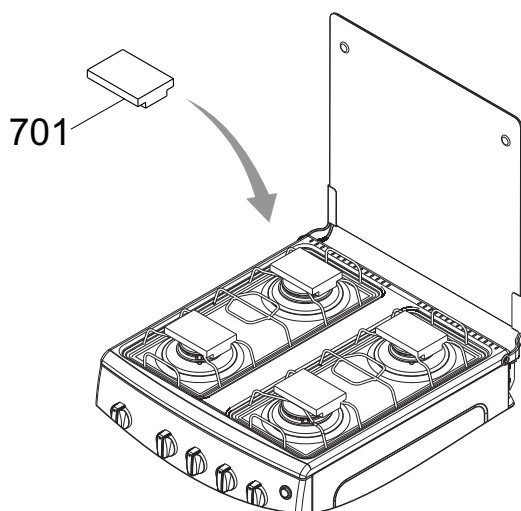

FAMÍLIA

PAINEL

LATERAL

FORNO

DISTRIBUIÇÃO DE GÁS

EMBALAGEM

REF.:	CÓDIGO	DESCRIÇÃO	QTD
201	1000004189	DOB TAMPO VIDRO ESQ WAVES/DREAM PTO	1
202	1000000397	CALCO DOB TAMPO DE VIDRO ITA 000172	2
203	1000004190	DOB TAMPO VIDRO DIR WAVES/DREAM PTO	1
204	1000000119	TAMPO VIDRO WAVES 4B ITA000166	1
205	3200000432	TAMPAO VIDRO WAVES 4B	1
206	1000000533	CAPA QUEIMADOR PEQ 1.70KW ITA000153	2
207	1000005714	CAMARA QUEIMADOR PEQ 1.70KW PTA000117	2
208	1000000513	ELETRODO MESA COMPRIDO ITA000250	2
209	1000000527	CLIP ELETRODO QUEIM FERKODA ITA000299	4
210	1000004115	INJ QUEIM MESA GN 1.70KW ITA000498	2
210	1000004116	INJ QUEIM MESA GN 1.85KW ITA000499	2
210	1000004092	INJETOR QUEIM MESA GLP 1.70KW ITA000077	2
210	1000004091	INJETOR QUEIM MESA GLP 1.85KW ITA000078	2
211	1000000525	BASE CAMARA QUEIM PEQ 1.70KW ITA000302	2
212	1000000528	TRAVA TUBO LIGACAO QUEIMADOR ITA000261	4
213	1000000568	TREMPE LAT WAVES ITA000158	2
214	1000000396	BATENTE TAMPAO ITA000170	2
215	1000000534	CAPA QUEIMADOR MED 1.85KW ITA000154	2
216	1000005715	CAMARA QUEIMADOR MED 1.85KW PTA000116	2
217	1000000526	BASE CAMARA QUEIM MED 1.85KW ITA000303	2
218	1000004056	PERFIL ACAB ARESTA WAVES 4B ITA000537	1
219	1000004185	SUP DOB VIDRO MESA WAVES ESQ PTO	1
220	1000004184	SUP DOB VIDRO MESA WAVES DIR PTO	1
221	3200000195	MESA ACO INX WAVES 4B EST	1
301	3200000333	PAINEL SERIGRAFADO WAVES 4B BRA	1
302	1000000190	MANIPULO WAVES ITA000141	5
303	1000000558	INTERRUPTOR DUPLO WAVES ITA000110	1
304	3200000595	ARREMATE SUP VIDRO WAVES 4B NEW PTO	1
305	3200000566	COLUNA ACO ESQUERDO WAVES PTO	1
307	1000005637	VIDRO INT PT ACO WAVES 4 Q PTA000025	1
308	3200000564	COLUNA ACO DIREITO WAVES PTO	1
309	1000000192	ACABAMENTO PUXADOR WAVES ITA000210	2
310	1000000121	VIDRO FORNO EXTERNO WAVES 4B ITA000197	1
311	1000000191	PUXADOR PORTA FORNO WAVES 4B ALUMINIO AN	1
312	3200000589	ARREMATE INF VIDRO WAVES 4B NEW PTO	1
313	1000000400	CJ DOBRADICA MOVEL 4B ITA000194	2
314	3200000327	PAINEL ESTUFA WAVES 4B BRA	1